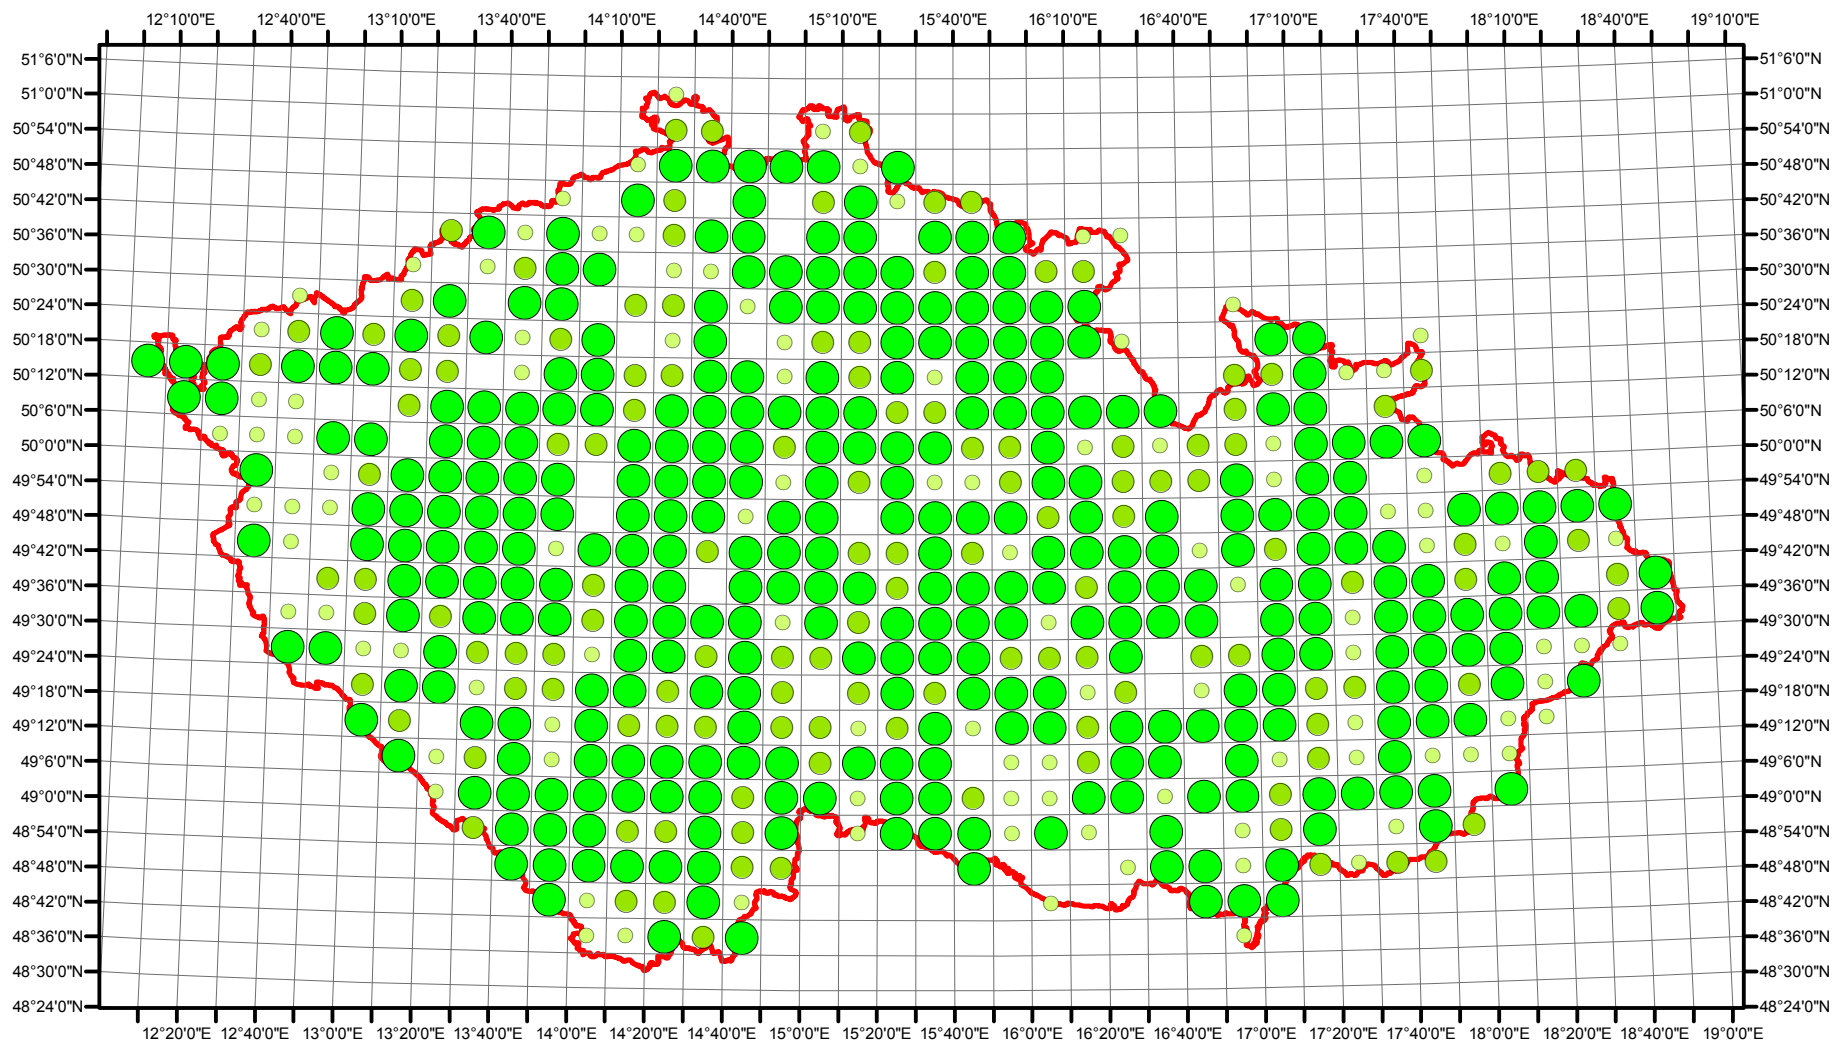

Rozsireni Accipiter nisus v CR v letech 1985 - 1989

Vstupní ornitologická data:
(C) Vladimír Bejček a Karel Šťastný
GIS zpracování:
(C) Petra Šimová
Fakulta životního prostředí ČZU 2012

- Možné hnízdění
- Pravděpodobné hnízdění
- Prokázané hnízdění
- Hranice ČR

Rozsireni Accipiter nisus v CR v letech 2001 - 2003

Vstupní ornitologická data:
(C) Vladimír Bejček a Karel Šťastný
GIS zpracování:
(C) Petra Šimová
Fakulta životního prostředí ČZU 2012

0 15 30 60 90 120 Kilometry

- Možné hnízdní
- Pravděpodobné hnízdní
- Prokázané hnízdní
- Hranice ČR