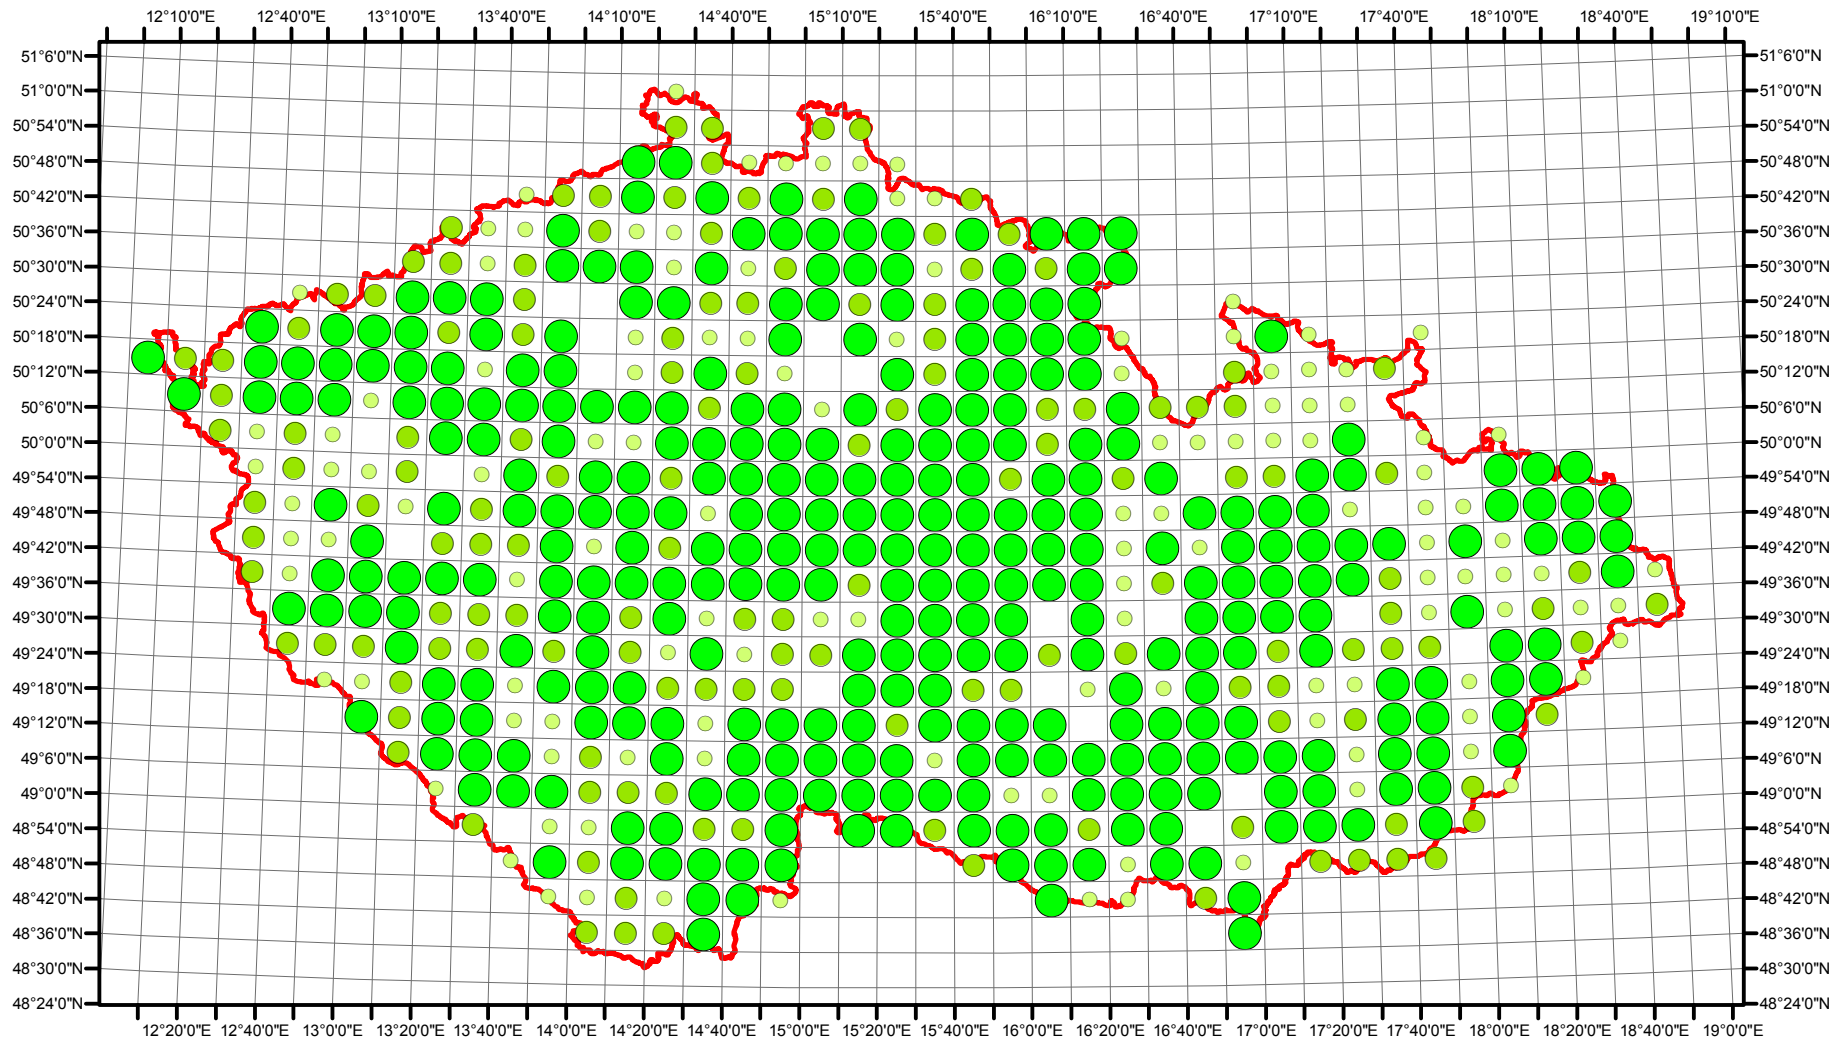

Rozsireni Accipiter nisus v CR v letech 1985 - 1989

Vstupní ornitologická data:
(C) Vladimír Bejček a Karel Šťastný
GIS zpracování:
(C) Petra Šimová
Fakulta životního prostředí ČZU 2012

- Možné hnízdění
- Pravděpodobné hnízdění
- Prokázané hnízdění
- Hranice ČR

Rozsireni Accipiter nisus v CR v letech 2001 - 2003

Vstupní ornitologická data:
(C) Vladimír Bejček a Karel Šťastný
GIS zpracování:
(C) Petra Šimová
Fakulta životního prostředí ČZU 2012

0 15 30 60 90 120 Kilometry

- Možné hnízdní
- Pravděpodobné hnízdní
- Prokázané hnízdní
- Hranice ČR