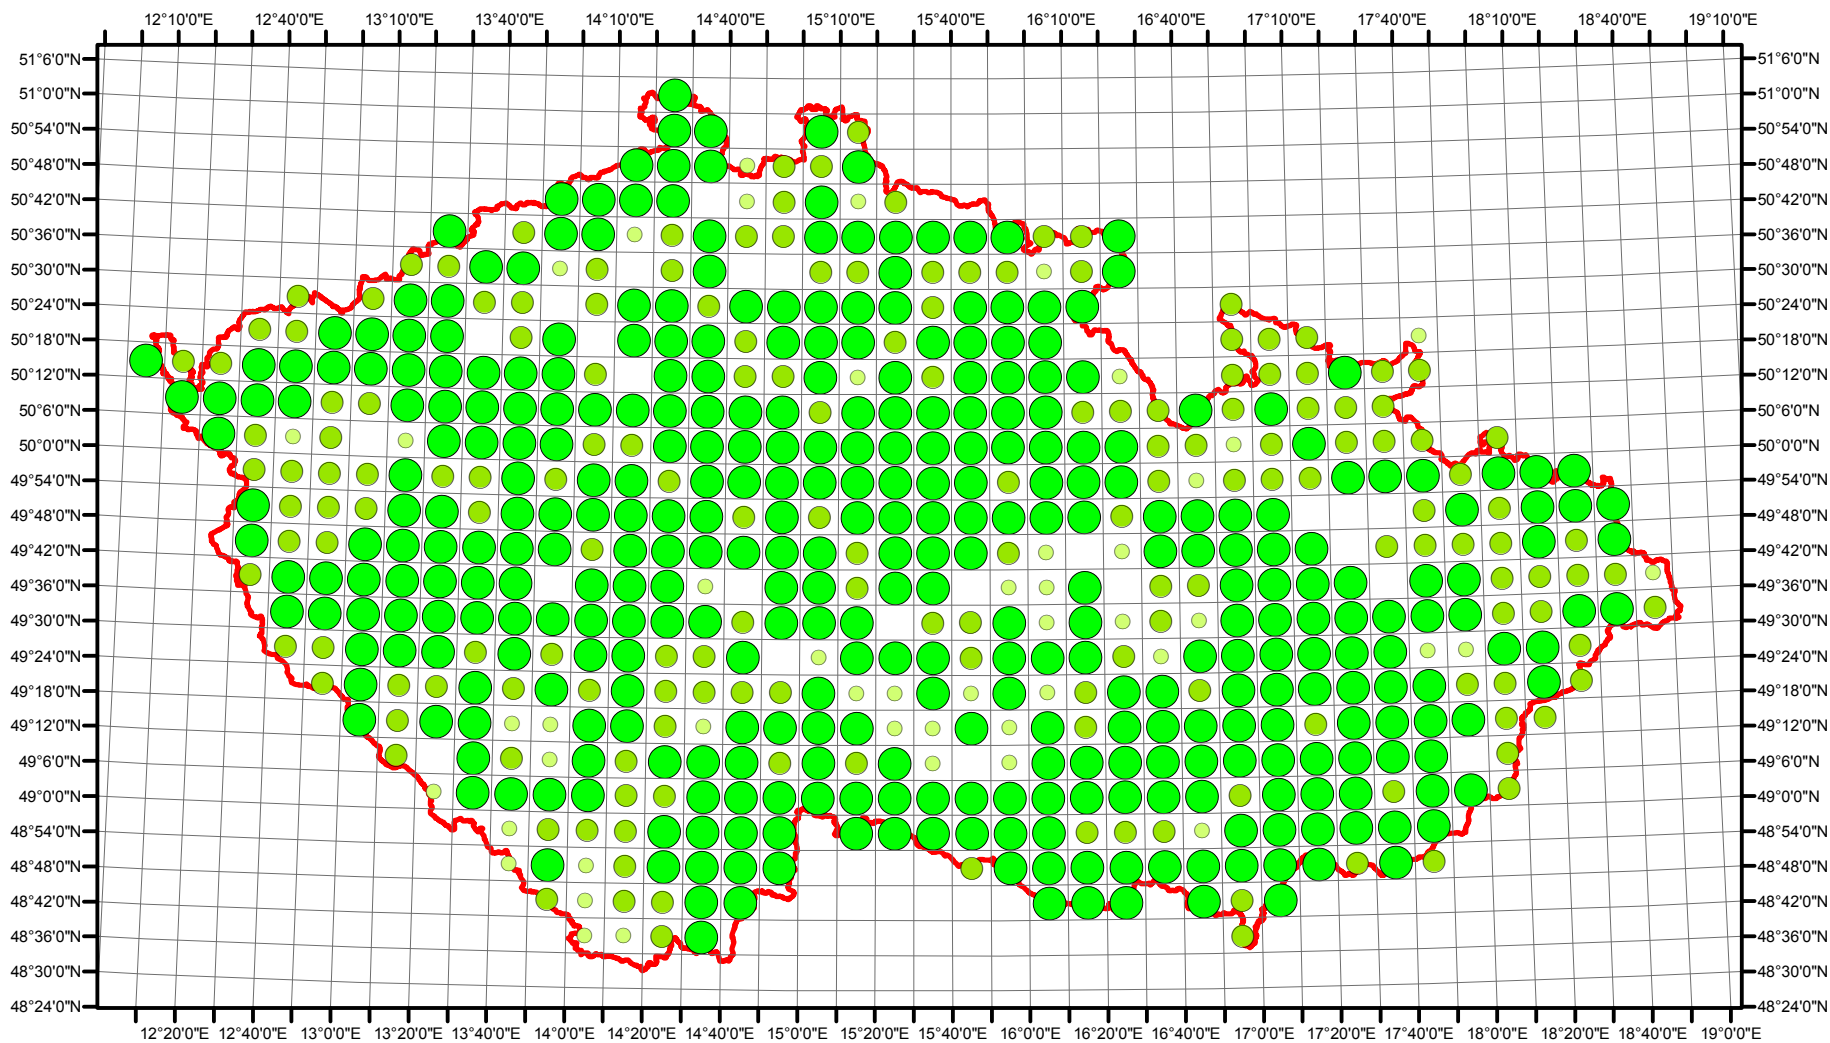

# Rozsireni *Aegithalos caudatus* v CR v letech 1985 - 1989

Vstupní ornitologická data:  
(C) Vladimír Bejček a Karel Šťastný  
GIS zpracování:  
(C) Petra Šimová  
Fakulta životního prostředí ČZU 2012

0 15 30 60 90 120 Kilometry

- Možné hnízdní
- Pravděpodobné hnízdní
- Prokázané hnízdní
- Hranice ČR

# Rozsireni *Aegithalos caudatus* v CR v letech 2001 - 2003

Vstupní ornitologická data:  
(C) Vladimír Bejček a Karel Šťastný  
GIS zpracování:  
(C) Petra Šimová  
Fakulta životního prostředí ČZU 2012