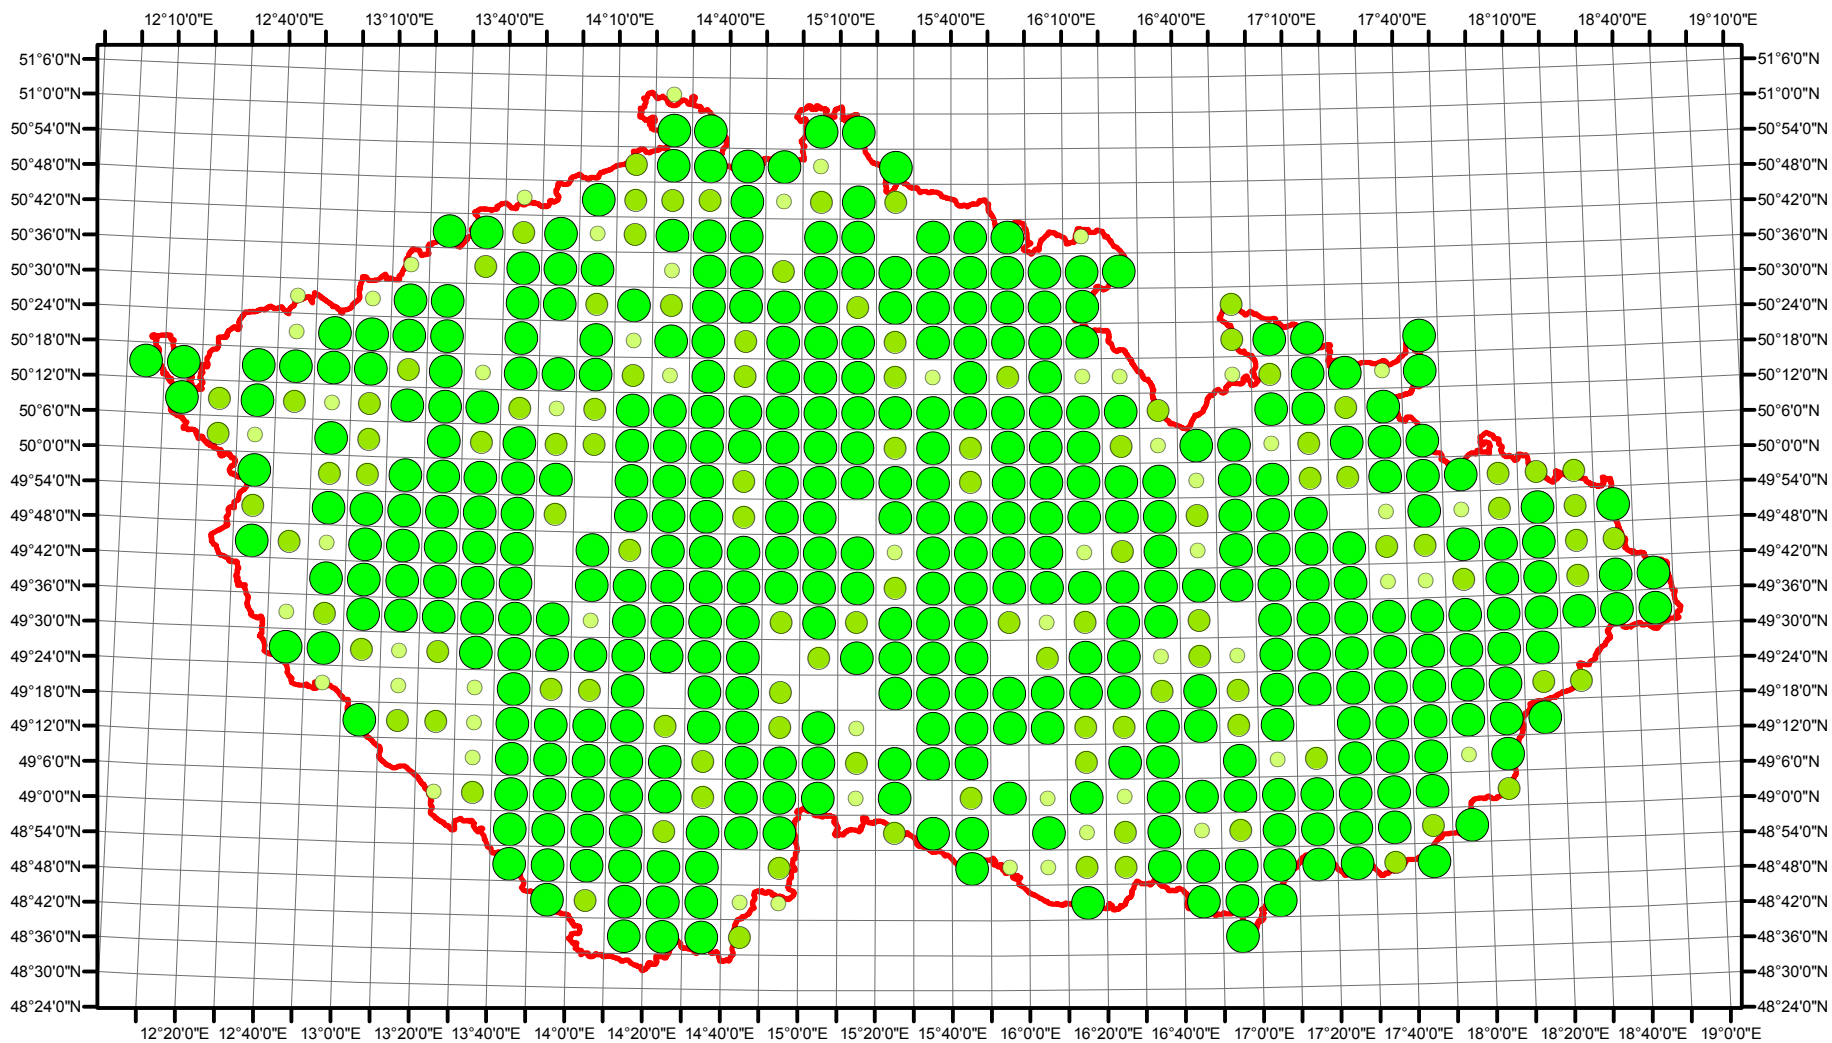

# Rozsireni *Aegithalos caudatus* v CR v letech 1985 - 1989

Vstupní ornitologická data:  
(C) Vladimír Bejček a Karel Šťastný  
GIS zpracování:  
(C) Petra Šimová  
Fakulta životního prostředí ČZU 2012

0 15 30 60 90 120 Kilometry

- Možné hnízdní
- Pravděpodobné hnízdní
- Prokázané hnízdní
- Hranice ČR

# Rozsireni *Aegithalos caudatus* v CR v letech 2001 - 2003

Vstupní ornitologická data:  
(C) Vladimír Bejček a Karel Šťastný  
GIS zpracování:  
(C) Petra Šimová  
Fakulta životního prostředí ČZU 2012