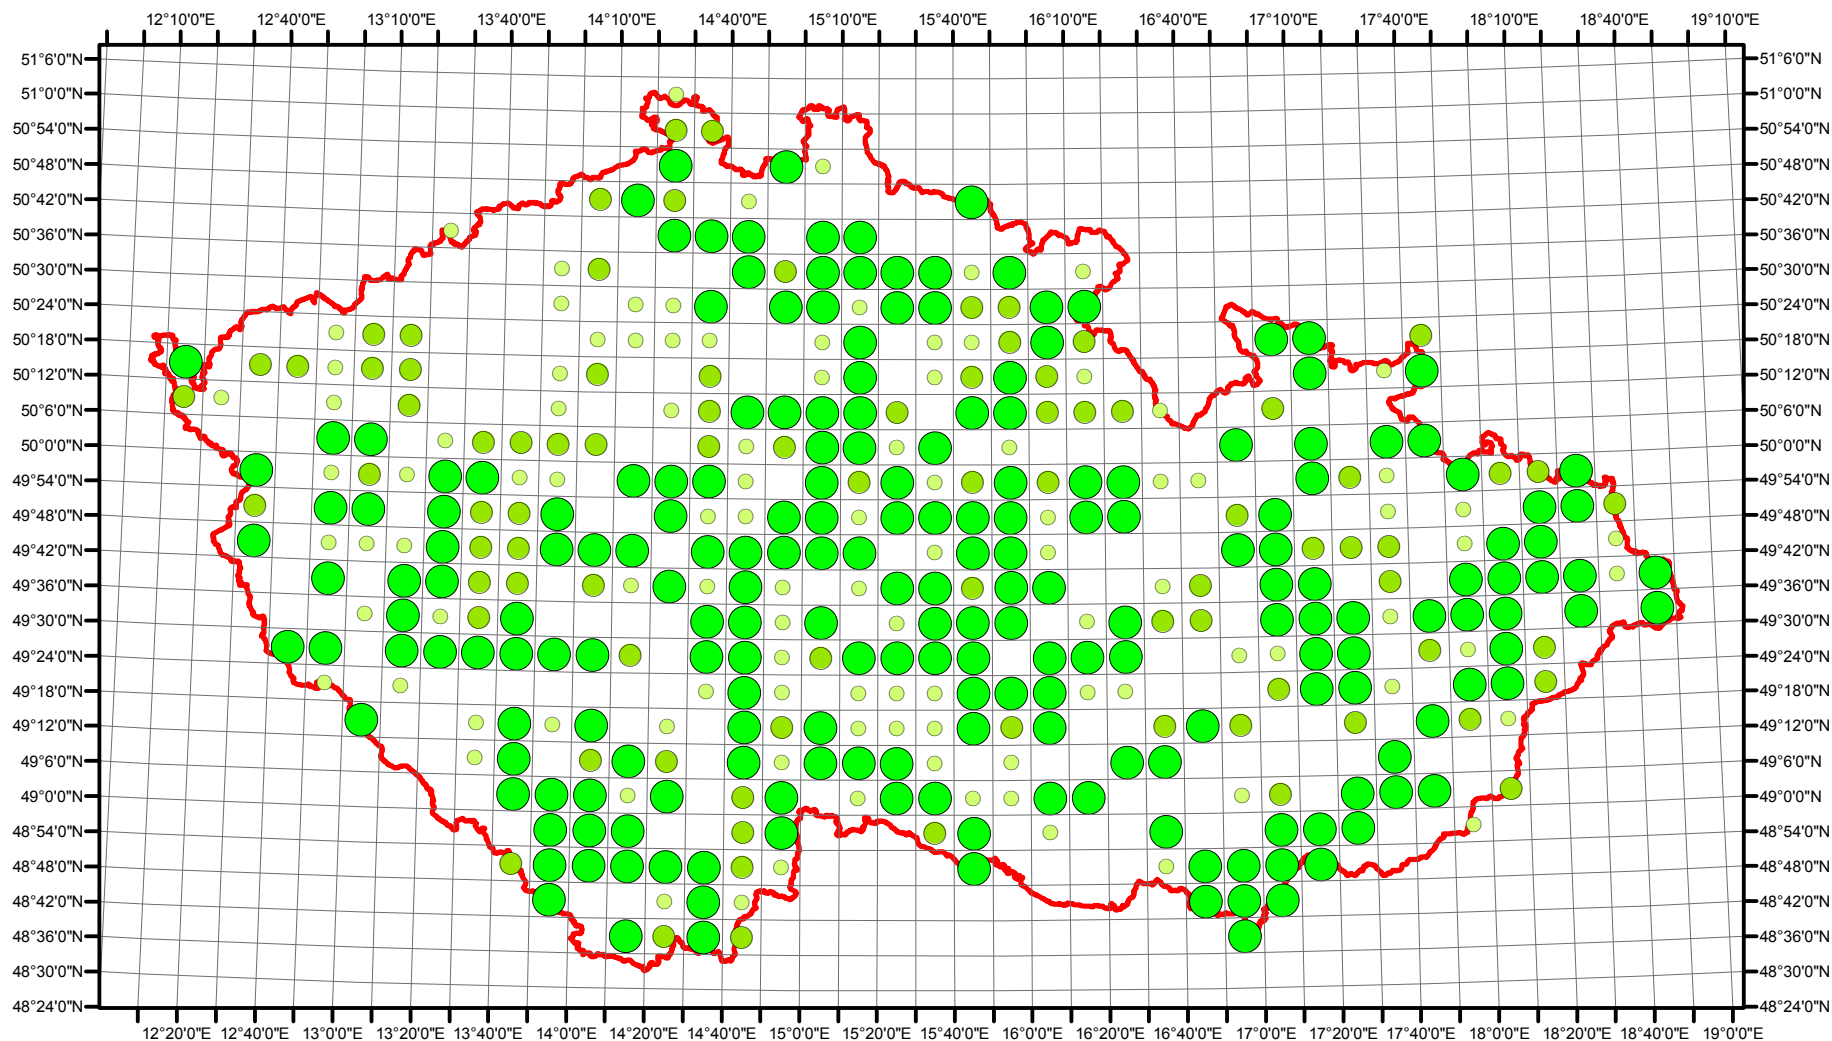

# Rozsireni Alcedo atthis v CR v letech 1985 - 1989

Vstupní ornitologická data:  
(C) Vladimír Bejček a Karel Šťastný  
GIS zpracování:  
(C) Petra Šimová  
Fakulta životního prostředí ČZU 2012

0 15 30 60 90 120 Kilometry

- Možné hnízdění
- Pravděpodobné hnízdění
- Prokázané hnízdění
- Hranice ČR

# Rozsireni Alcedo atthis v CR v letech 2001 - 2003

Vstupní ornitologická data:  
(C) Vladimír Bejček a Karel Šťastný  
GIS zpracování:  
(C) Petra Šimová  
Fakulta životního prostředí ČZU 2012

- Možné hnízdění
- Pravděpodobné hnízdění
- Prokázané hnízdění
- Hranice ČR