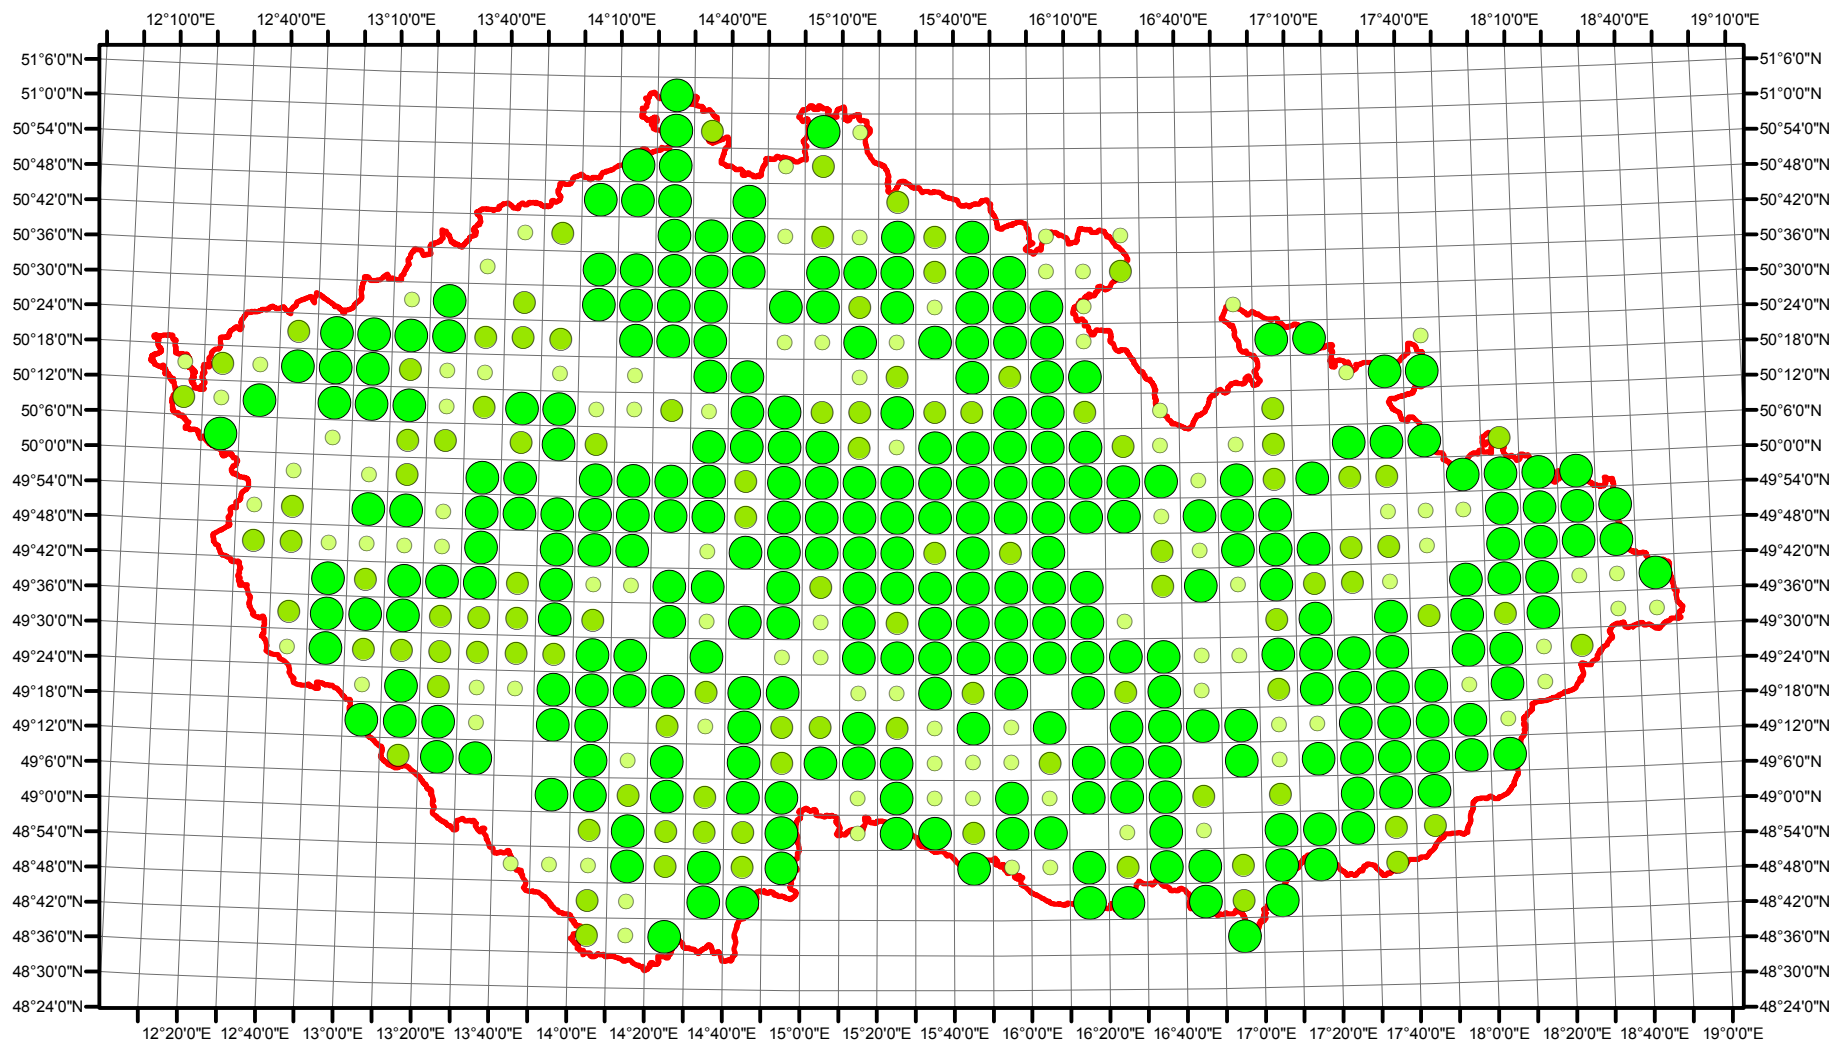

# Rozsireni Alcedo atthis v CR v letech 1985 - 1989

Vstupní ornitologická data:  
(C) Vladimír Bejček a Karel Šťastný  
GIS zpracování:  
(C) Petra Šimová  
Fakulta životního prostředí ČZU 2012

0 15 30 60 90 120 Kilometry

- Možné hnízdění
- Pravděpodobné hnízdění
- Prokázané hnízdění
- Hranice ČR

# Rozsireni Alcedo atthis v CR v letech 2001 - 2003

Vstupní ornitologická data:  
(C) Vladimír Bejček a Karel Šťastný  
GIS zpracování:  
(C) Petra Šimová  
Fakulta životního prostředí ČZU 2012

- Možné hnízdění
- Pravděpodobné hnízdění
- Prokázané hnízdění
- Hranice ČR