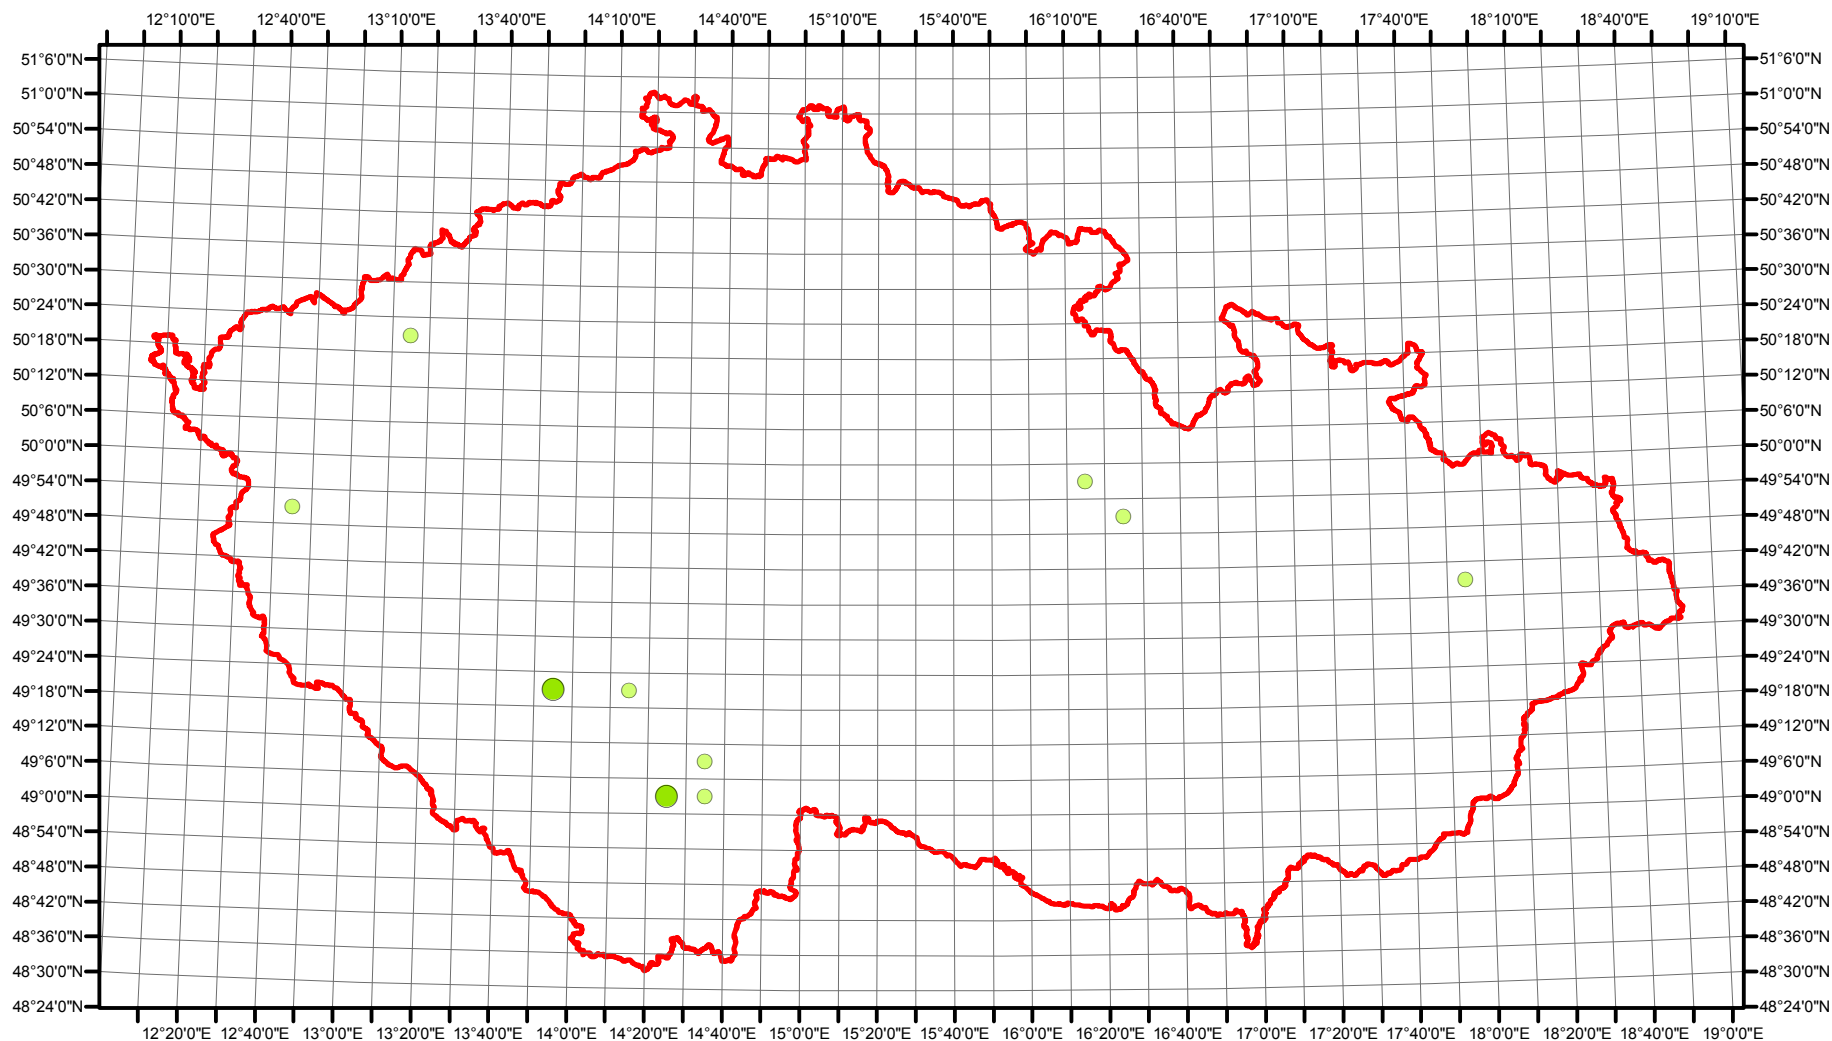

# Rozsireni *Anas acuta* v CR v letech 1985 - 1989

Vstupní ornitologická data:  
(C) Vladimír Bejček a Karel Šťastný  
GIS zpracování:  
(C) Petra Šimová  
Fakulta životního prostředí ČZU 2012

- Možné hnízdění
- Pravděpodobné hnízdění
- Prokázané hnízdění
- Hranice ČR

# Rozsireni *Anas acuta* v CR v letech 2001 - 2003

Vstupní ornitologická data:  
(C) Vladimír Bejček a Karel Šťastný  
GIS zpracování:  
(C) Petra Šimová  
Fakulta životního prostředí ČZU 2012

-  Možné hnízdění
-  Pravděpodobné hnízdění
-  Prokázané hnízdění
-  Hranice ČR