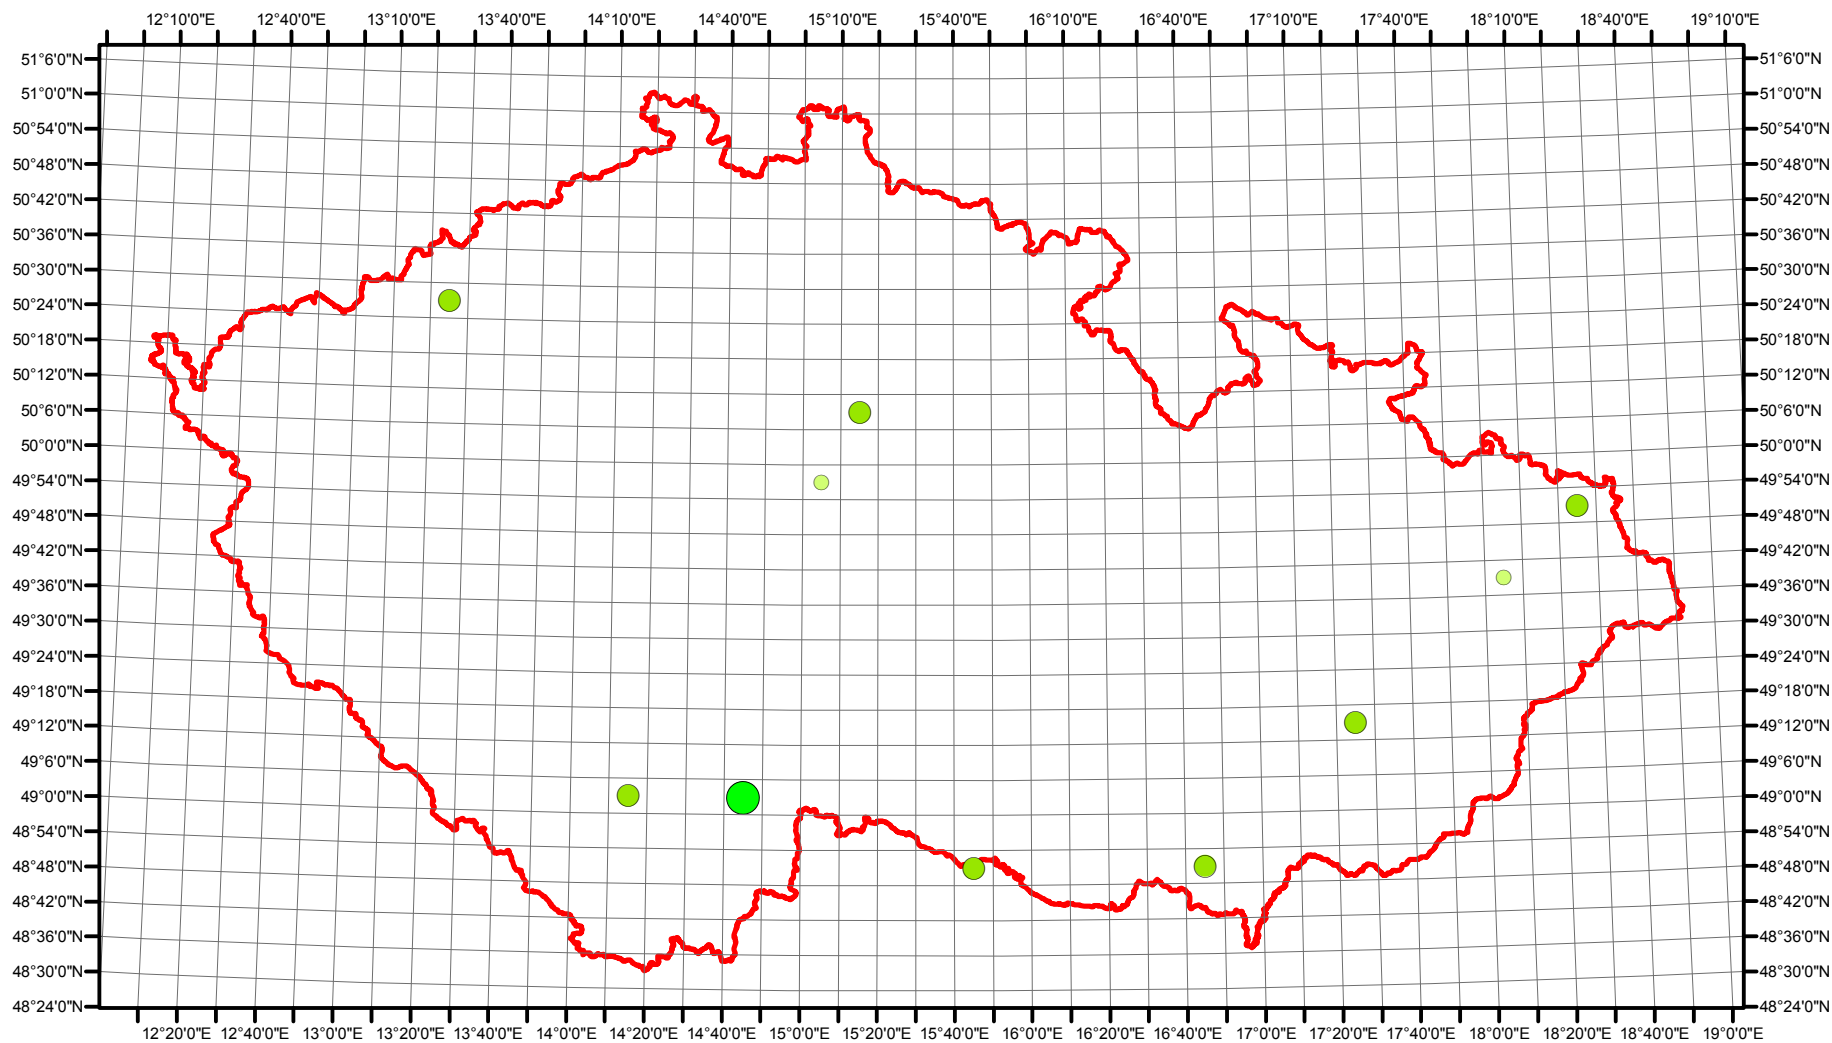

# Rozsireni *Anas acuta* v CR v letech 1985 - 1989

Vstupní ornitologická data:  
(C) Vladimír Bejček a Karel Šťastný  
GIS zpracování:  
(C) Petra Šimová  
Fakulta životního prostředí ČZU 2012

- Možné hnízdění
- Pravděpodobné hnízdění
- Prokázané hnízdění
- Hranice ČR

# Rozsireni *Anas acuta* v CR v letech 2001 - 2003

Vstupní ornitologická data:  
(C) Vladimír Bejček a Karel Šťastný  
GIS zpracování:  
(C) Petra Šimová  
Fakulta životního prostředí ČZU 2012

-  Možné hnízdění
-  Pravděpodobné hnízdění
-  Prokázané hnízdění
-  Hranice ČR