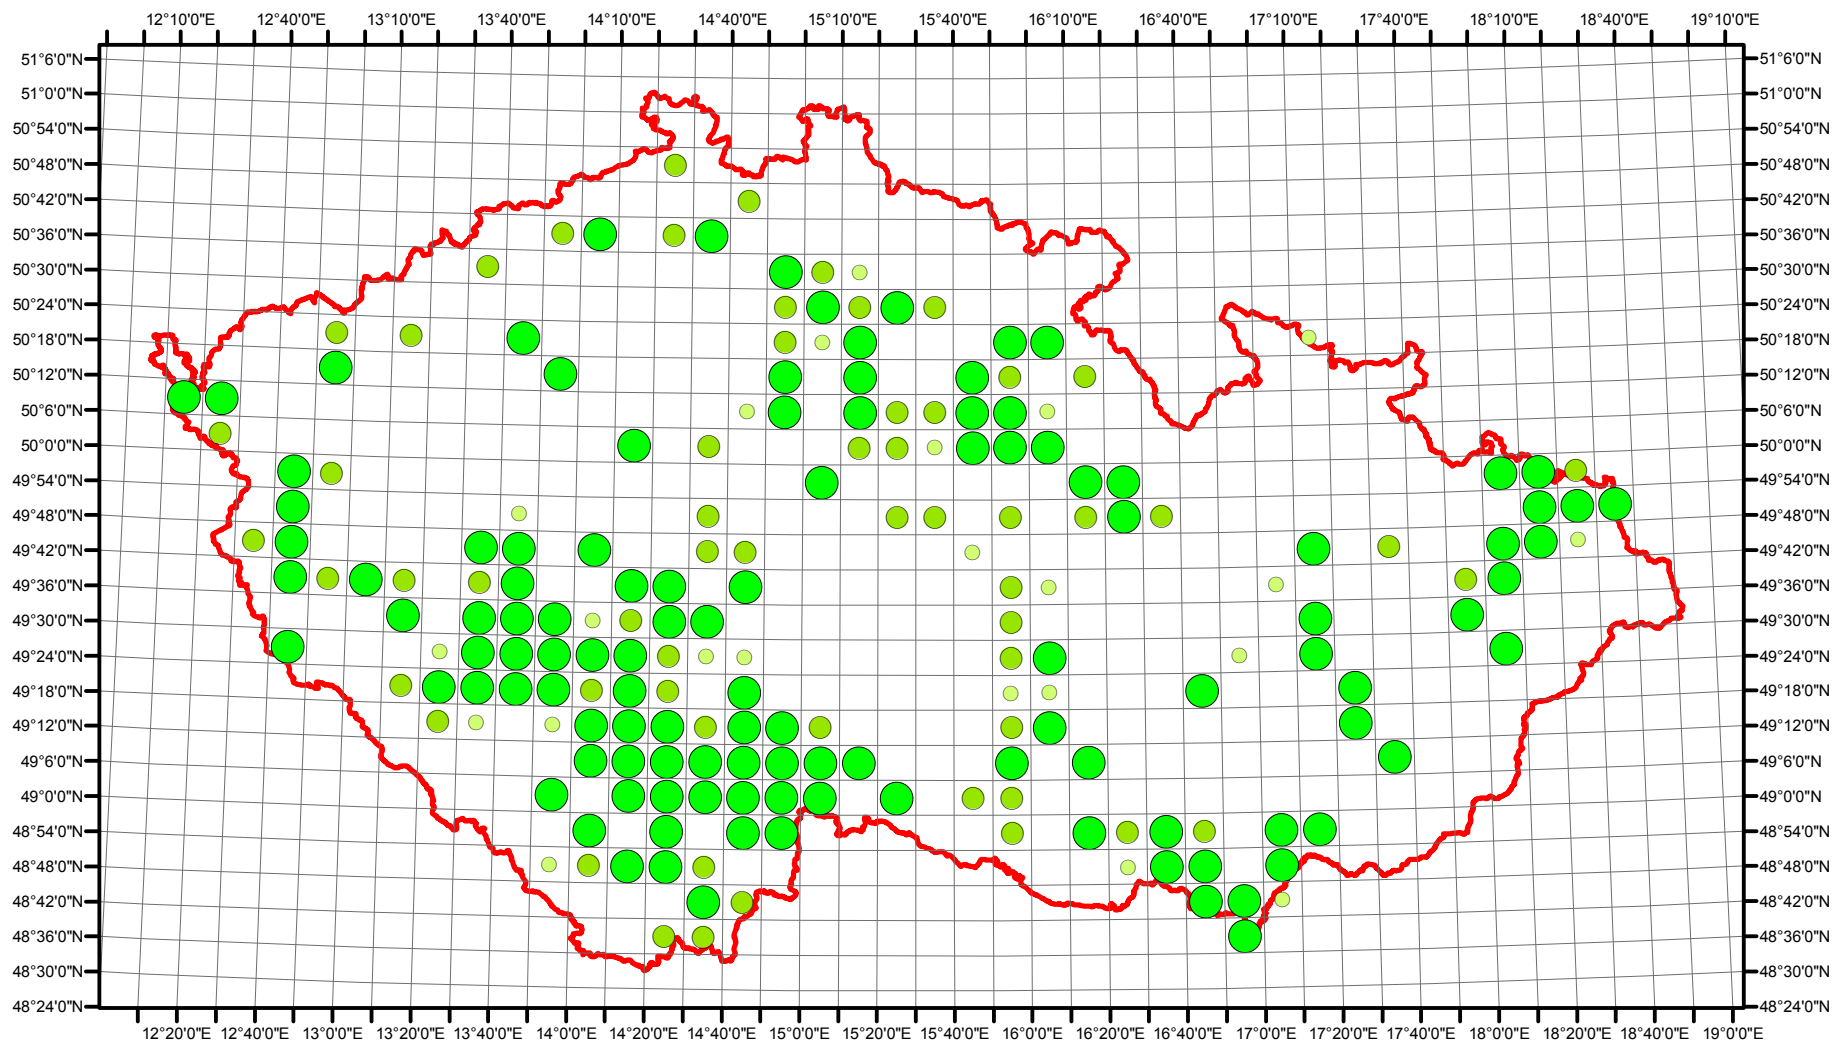

Rozsireni Anas strepera v CR v letech 1985 - 1989

Vstupní ornitologická data:
(C) Vladimír Bejček a Karel Šťastný
GIS zpracování:
(C) Petra Šimová
Fakulta životního prostředí ČZU 2012

- Možné hnízdění
- Pravděpodobné hnízdění
- Prokázané hnízdění
- Hranice ČR

Rozsireni Anas strepera v CR v letech 2001 - 2003

Vstupní ornitologická data:
(C) Vladimír Bejček a Karel Šťastný
GIS zpracování:
(C) Petra Šimová
Fakulta životního prostředí ČZU 2012

- Možné hnízdění
- Pravděpodobné hnízdění
- Prokázané hnízdění
- Hranice ČR