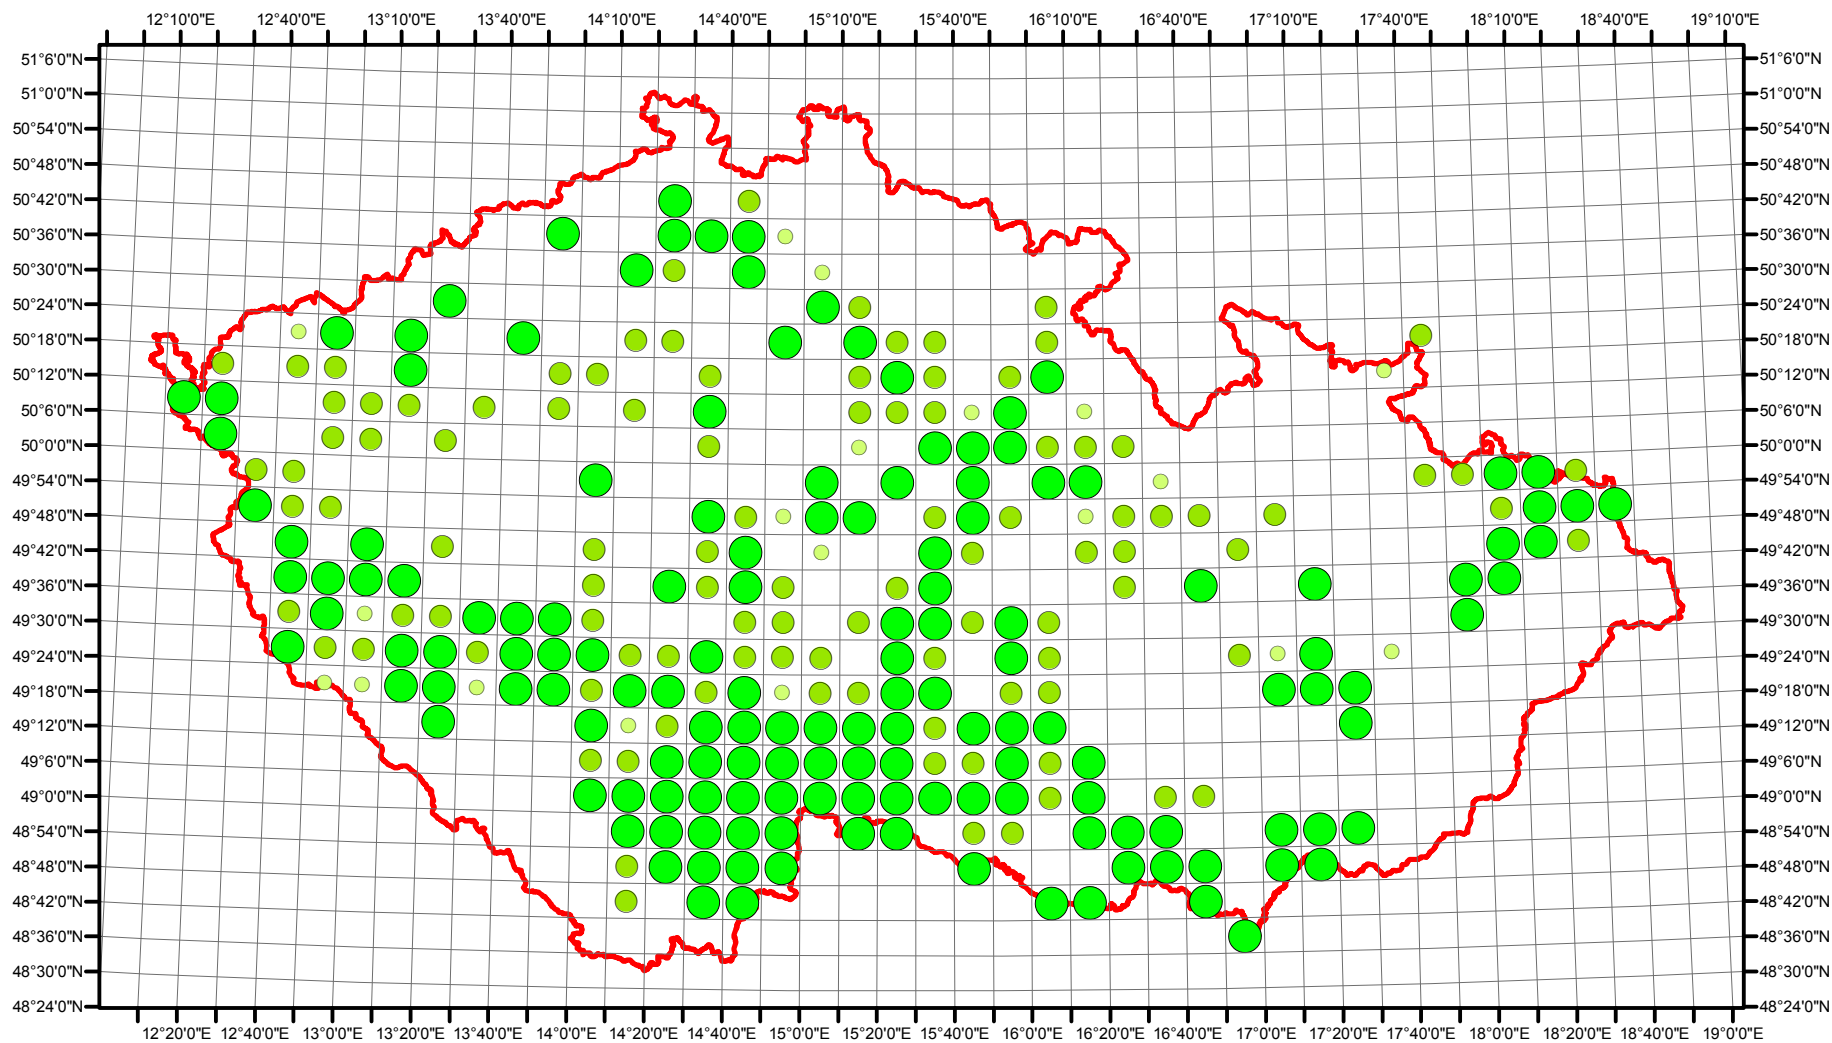

Rozsireni Anas strepera v CR v letech 1985 - 1989

Vstupní ornitologická data:
(C) Vladimír Bejček a Karel Šťastný
GIS zpracování:
(C) Petra Šimová
Fakulta životního prostředí ČZU 2012

- Možné hnízdění
- Pravděpodobné hnízdění
- Prokázané hnízdění
- Hranice ČR

Rozsireni Anas strepera v CR v letech 2001 - 2003

Vstupní ornitologická data:
(C) Vladimír Bejček a Karel Šťastný
GIS zpracování:
(C) Petra Šimová
Fakulta životního prostředí ČZU 2012

- Možné hnízdění
- Pravděpodobné hnízdění
- Prokázané hnízdění
- Hranice ČR