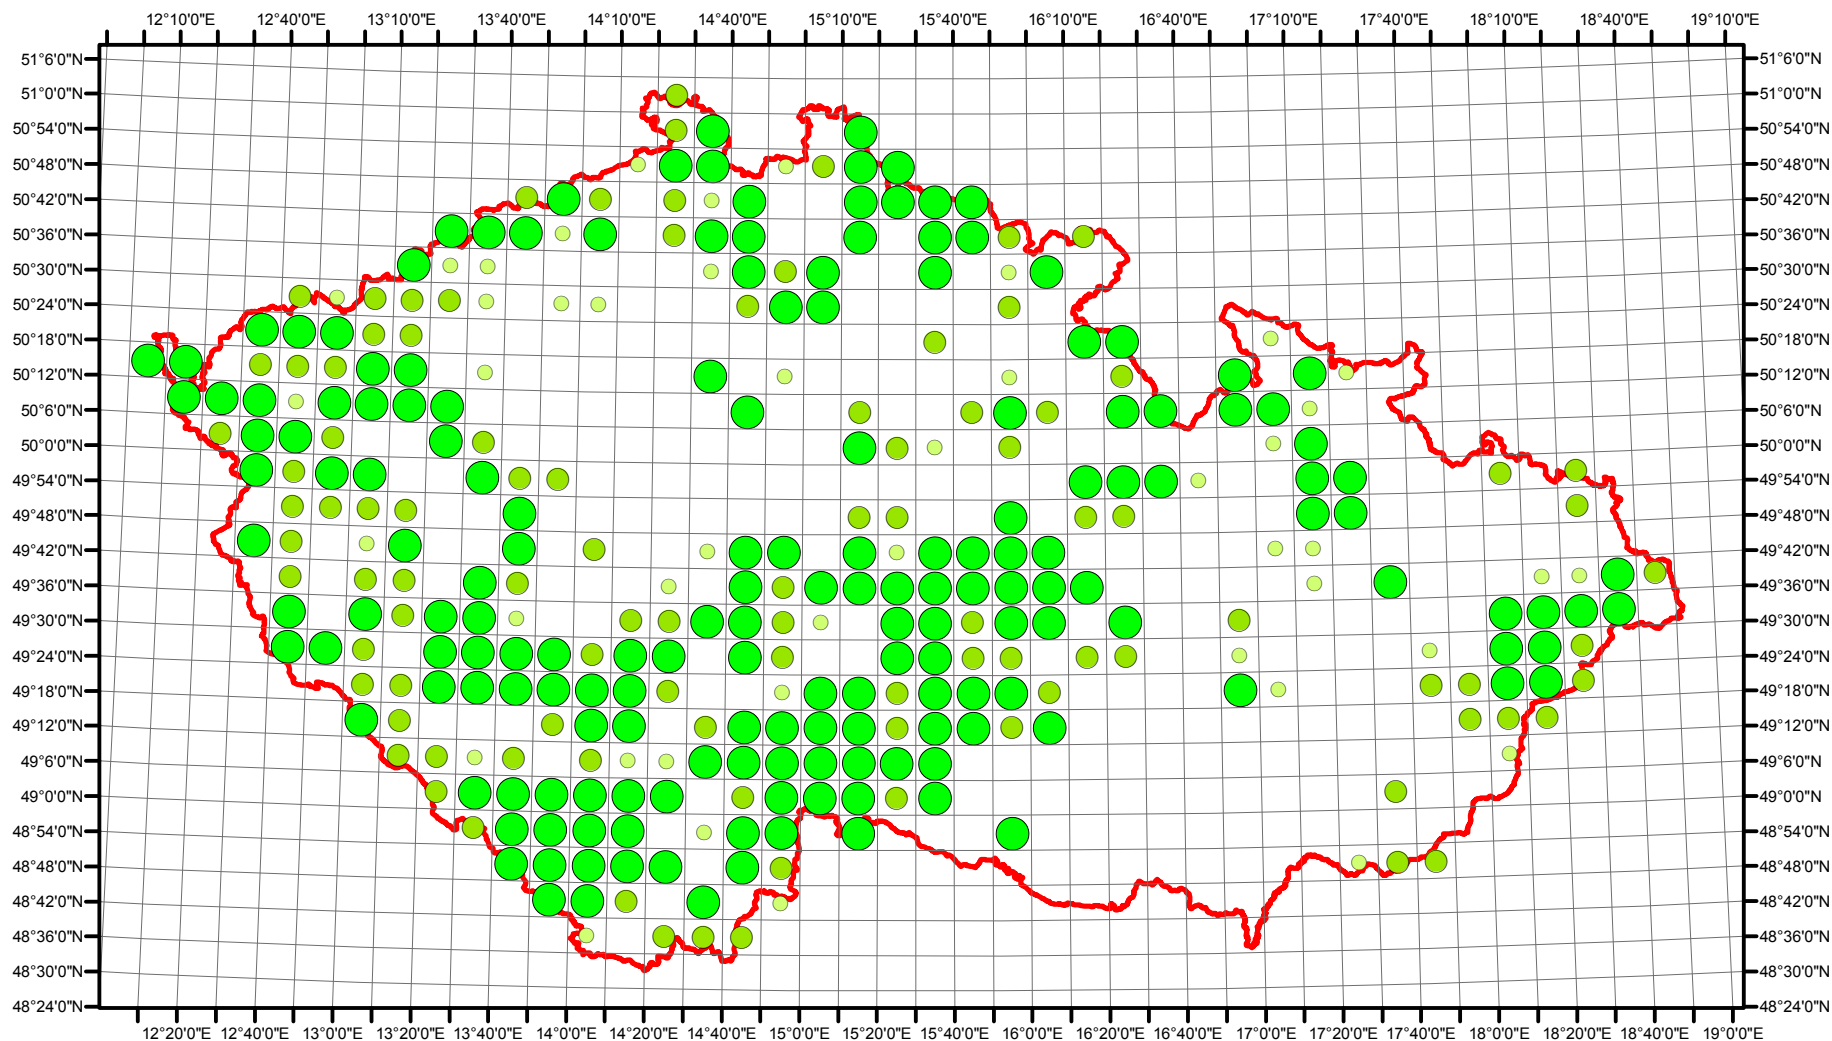

# Rozsireni Anthus pratensis v CR v letech 1985 - 1989

Vstupní ornitologická data:  
(C) Vladimír Bejček a Karel Šťastný  
GIS zpracování:  
(C) Petra Šimová  
Fakulta životního prostředí ČZU 2012

0 15 30 60 90 120 Kilometry

- Možné hnízdění
- Pravděpodobné hnízdění
- Prokázané hnízdění
- Hranice ČR

# Rozsireni *Anthus pratensis* v CR v letech 2001 - 2003

Vstupní ornitologická data:  
(C) Vladimír Bejček a Karel Šťastný  
GIS zpracování:  
(C) Petra Šimová  
Fakulta životního prostředí ČZU 2012

0 15 30 60 90 120 Kilometry

- Možné hnízdní
- Pravděpodobné hnízdní
- Prokázané hnízdní
- Hranice ČR