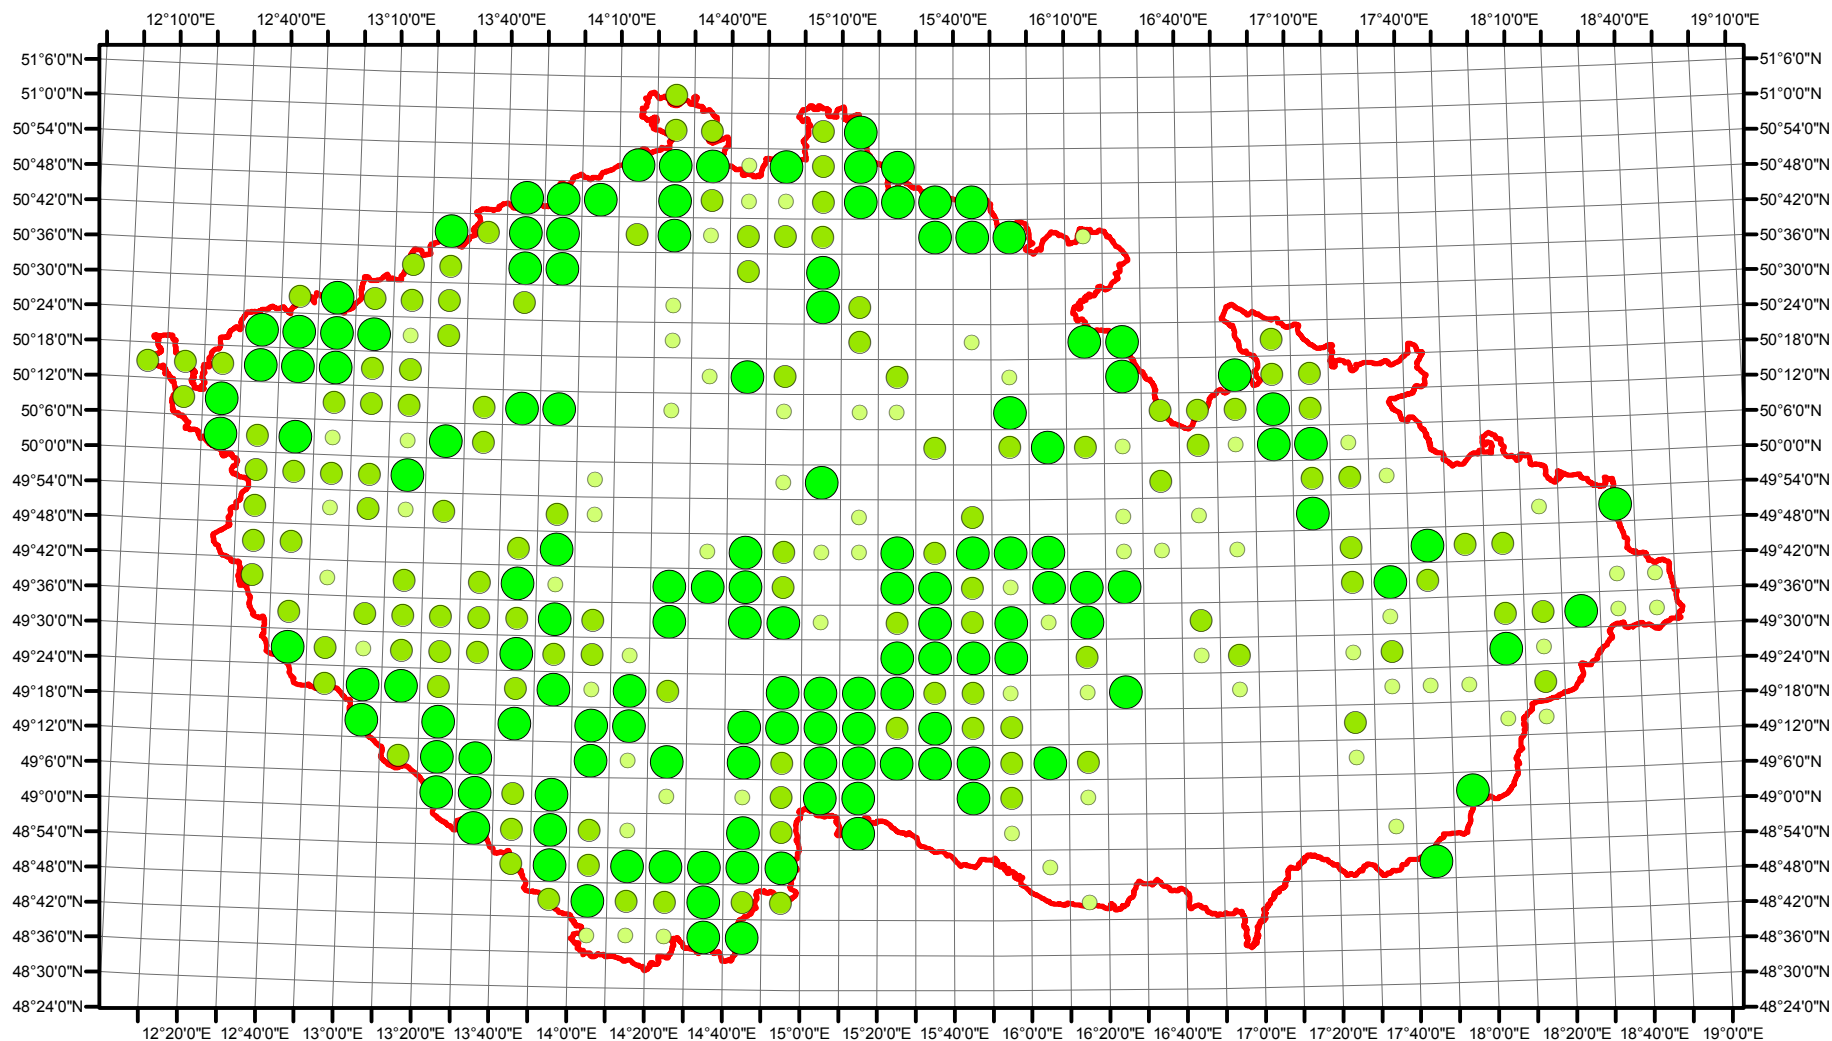

# Rozsireni Anthus pratensis v CR v letech 1985 - 1989

Vstupní ornitologická data:  
(C) Vladimír Bejček a Karel Šťastný  
GIS zpracování:  
(C) Petra Šimová  
Fakulta životního prostředí ČZU 2012

0 15 30 60 90 120 Kilometry

- Možné hnízdění
- Pravděpodobné hnízdění
- Prokázané hnízdění
- Hranice ČR

# Rozsireni *Anthus pratensis* v CR v letech 2001 - 2003

Vstupní ornitologická data:  
(C) Vladimír Bejček a Karel Šťastný  
GIS zpracování:  
(C) Petra Šimová  
Fakulta životního prostředí ČZU 2012

0 15 30 60 90 120 Kilometry

- Možné hnízdní
- Pravděpodobné hnízdní
- Prokázané hnízdní
- Hranice ČR