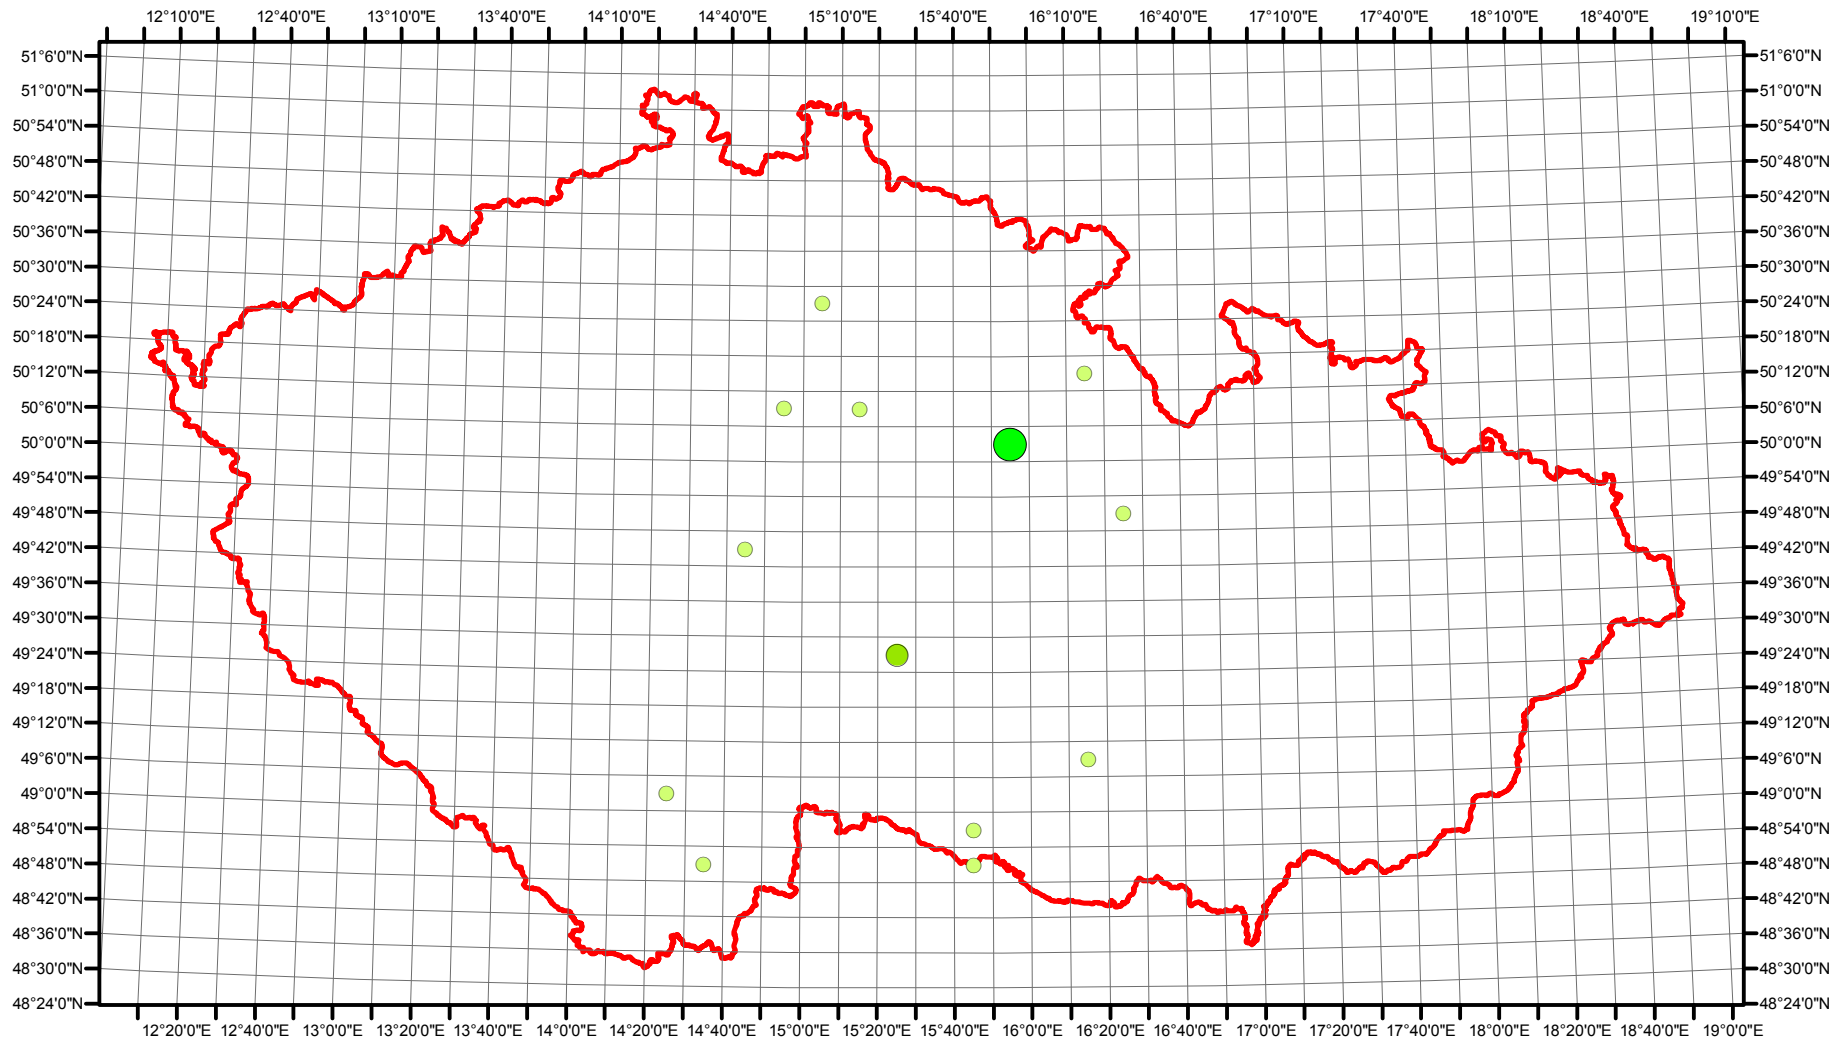

Rozsireni *Asio flammeus* v CR v letech 1985 - 1989

Vstupní ornitologická data:
(C) Vladimír Bejček a Karel Šťastný
GIS zpracování:
(C) Petra Šimová
Fakulta životního prostředí ČZU 2012

0 15 30 60 90 120 Kilometry

- Možné hnízdění
- Pravděpodobné hnízdění
- Prokázané hnízdění
- Hranice ČR

Rozsireni *Asio flammeus* v CR v letech 2001 - 2003

Vstupní ornitologická data:
(C) Vladimír Bejček a Karel Šťastný
GIS zpracování:
(C) Petra Šimová
Fakulta životního prostředí ČZU 2012

- Možné hnízdění
- Pravděpodobné hnízdění
- Prokázané hnízdění
- Hranice ČR