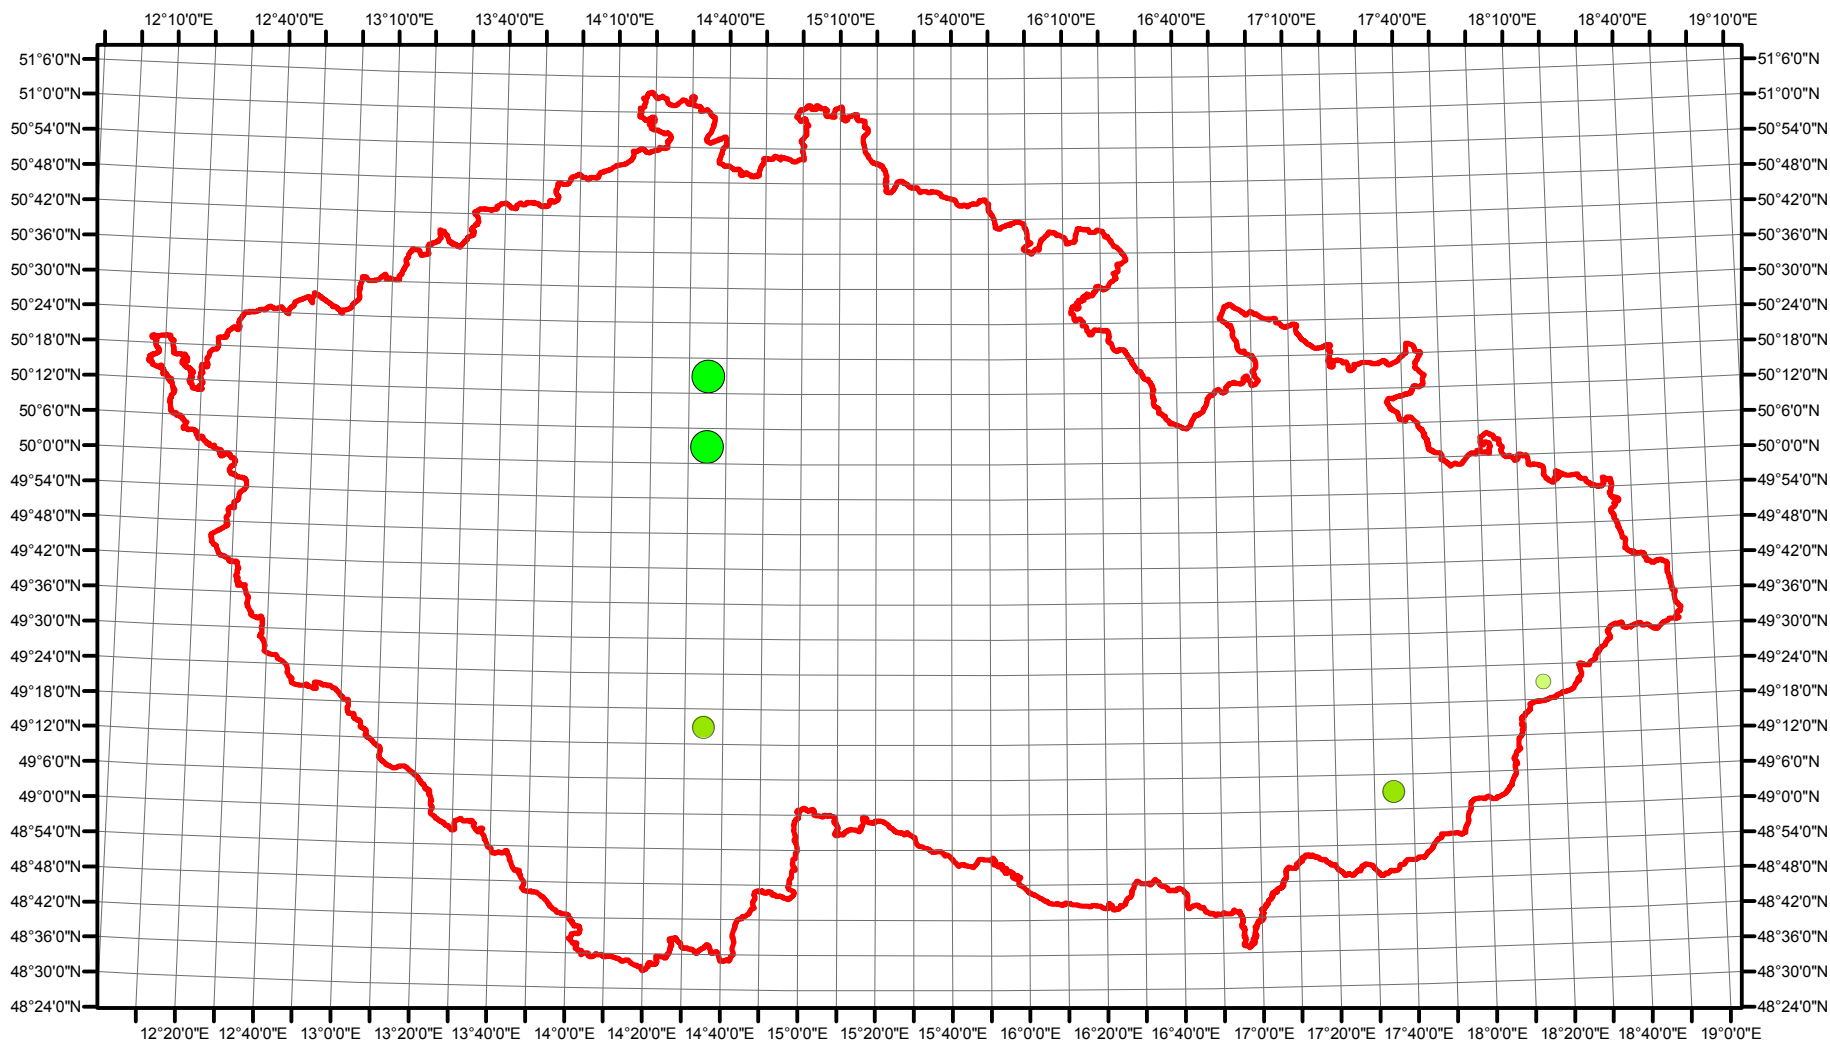

Rozsireni *Asio flammeus* v CR v letech 1985 - 1989

Vstupní ornitologická data:
(C) Vladimír Bejček a Karel Šťastný
GIS zpracování:
(C) Petra Šimová
Fakulta životního prostředí ČZU 2012

0 15 30 60 90 120 Kilometry

- Možné hnízdění
- Pravděpodobné hnízdění
- Prokázané hnízdění
- Hranice ČR

Rozsireni *Asio flammeus* v CR v letech 2001 - 2003

Vstupní ornitologická data:
(C) Vladimír Bejček a Karel Šťastný
GIS zpracování:
(C) Petra Šimová
Fakulta životního prostředí ČZU 2012

- Možné hnízdění
- Pravděpodobné hnízdění
- Prokázané hnízdění
- Hranice ČR