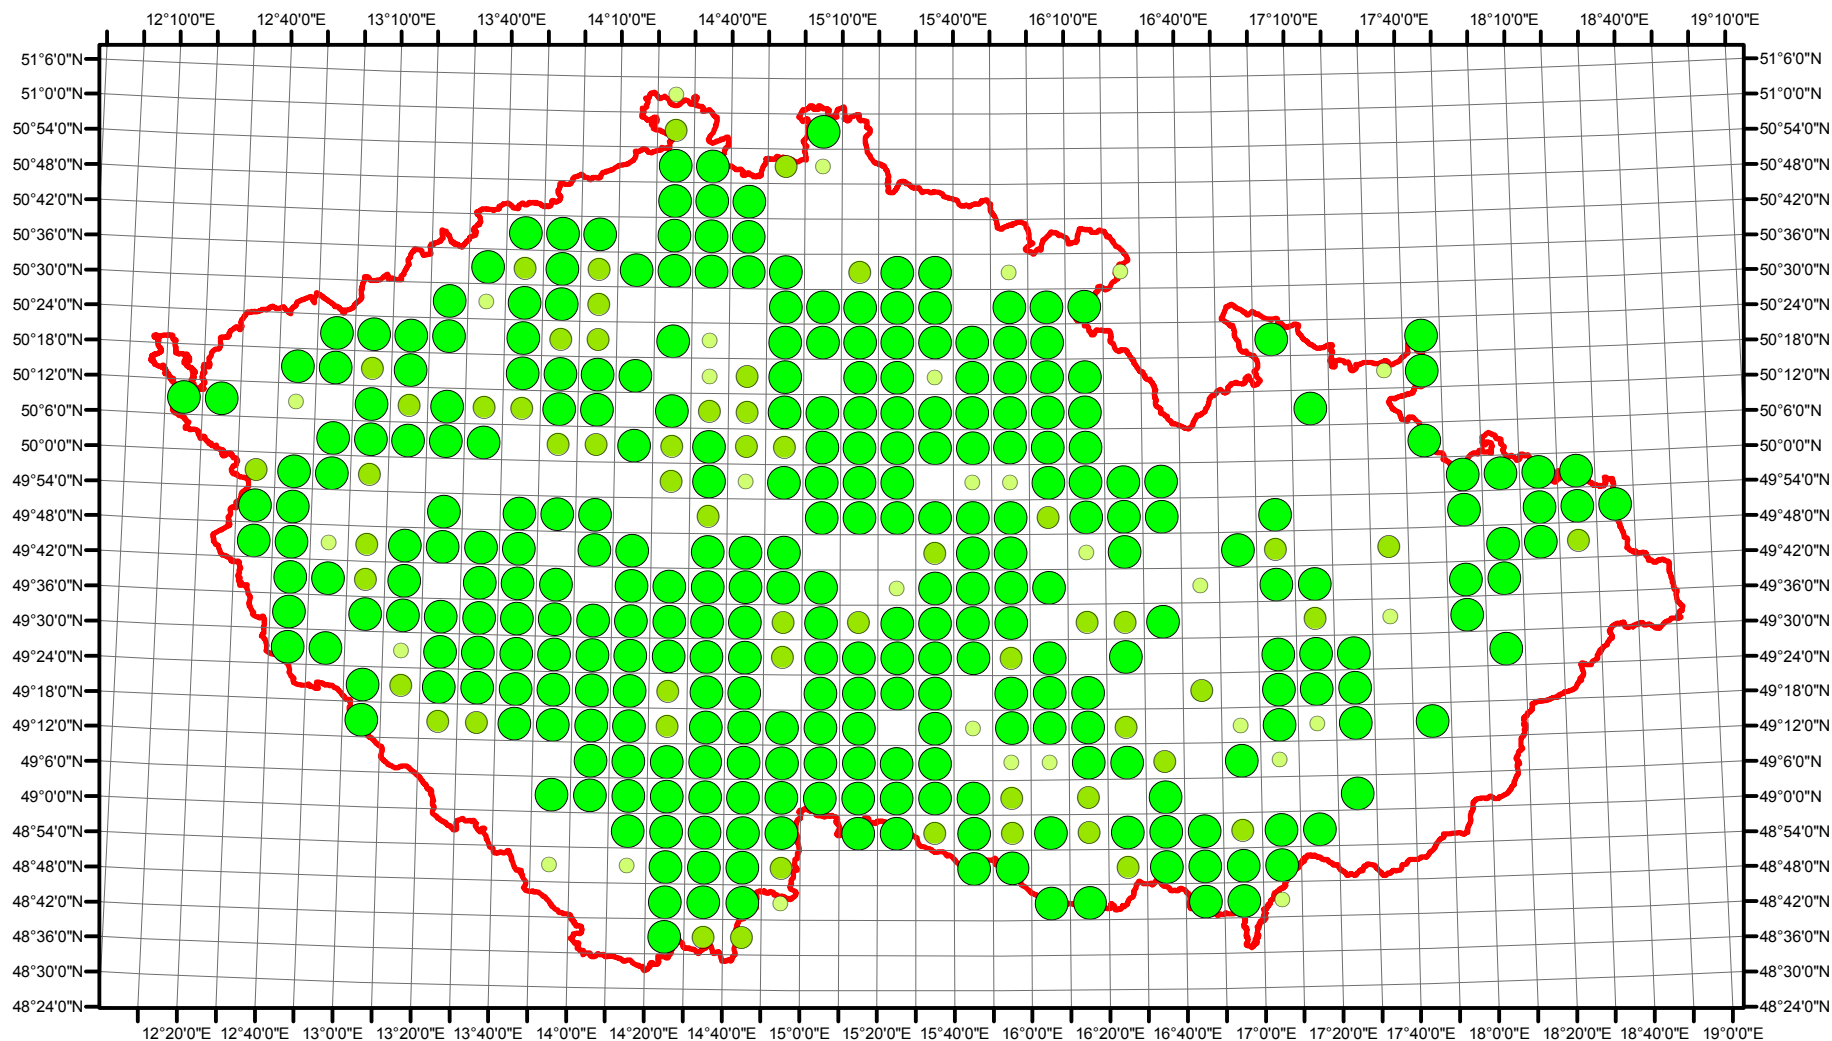

Rozsireni *Aythya ferina* v CR v letech 1985 - 1989

Vstupní ornitologická data:
(C) Vladimír Bejček a Karel Šťastný
GIS zpracování:
(C) Petra Šimová
Fakulta životního prostředí ČZU 2012

-  Možné hnízdění
-  Pravděpodobné hnízdění
-  Prokázané hnízdění
-  Hranice ČR

Rozsireni *Aythya ferina* v CR v letech 2001 - 2003

Vstupní ornitologická data:
(C) Vladimír Bejček a Karel Šťastný
GIS zpracování:
(C) Petra Šimová
Fakulta životního prostředí ČZU 2012

0 15 30 60 90 120 Kilometry

- Možné hnízdění
- Pravděpodobné hnízdění
- Prokázané hnízdění
- Hranice ČR