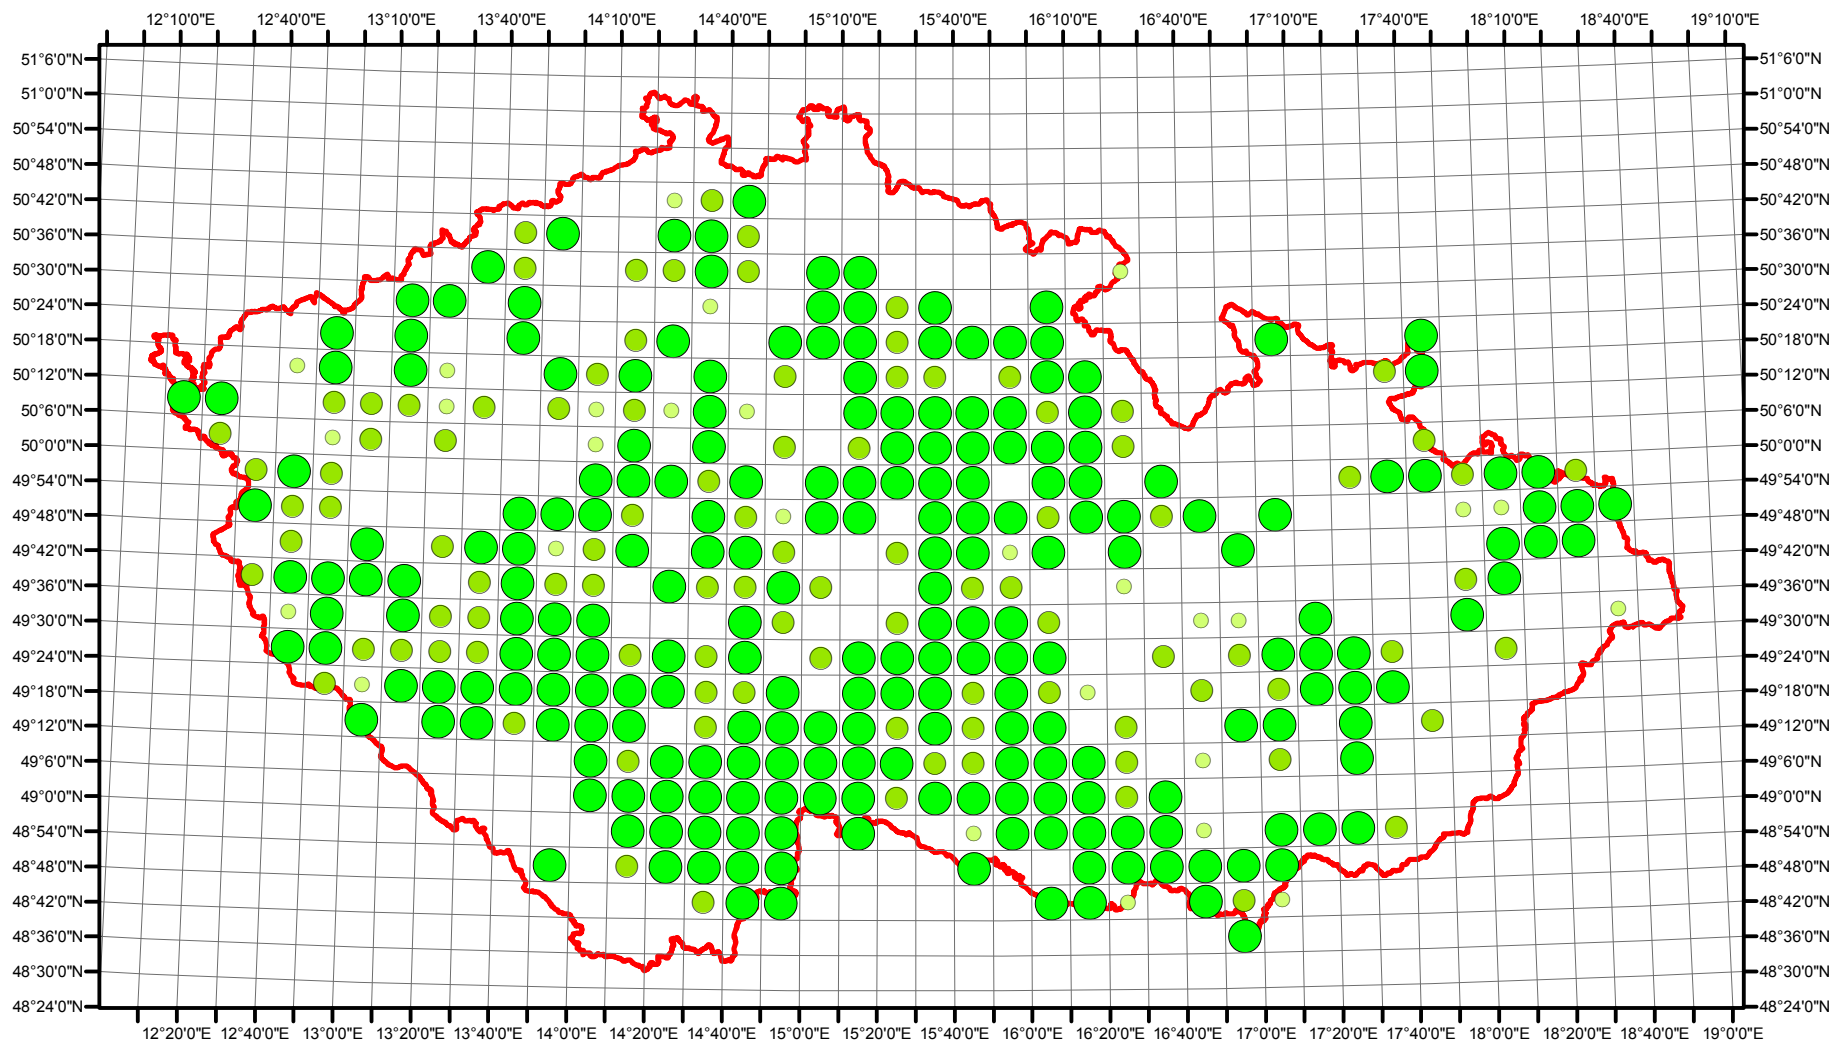

Rozsireni *Aythya ferina* v CR v letech 1985 - 1989

Vstupní ornitologická data:
(C) Vladimír Bejček a Karel Šťastný
GIS zpracování:
(C) Petra Šimová
Fakulta životního prostředí ČZU 2012

-  Možné hnízdění
-  Pravděpodobné hnízdění
-  Prokázané hnízdění
-  Hranice ČR

Rozsireni *Aythya ferina* v CR v letech 2001 - 2003

Vstupní ornitologická data:
(C) Vladimír Bejček a Karel Šťastný
GIS zpracování:
(C) Petra Šimová
Fakulta životního prostředí ČZU 2012

0 15 30 60 90 120 Kilometry

- Možné hnízdění
- Pravděpodobné hnízdění
- Prokázané hnízdění
- Hranice ČR