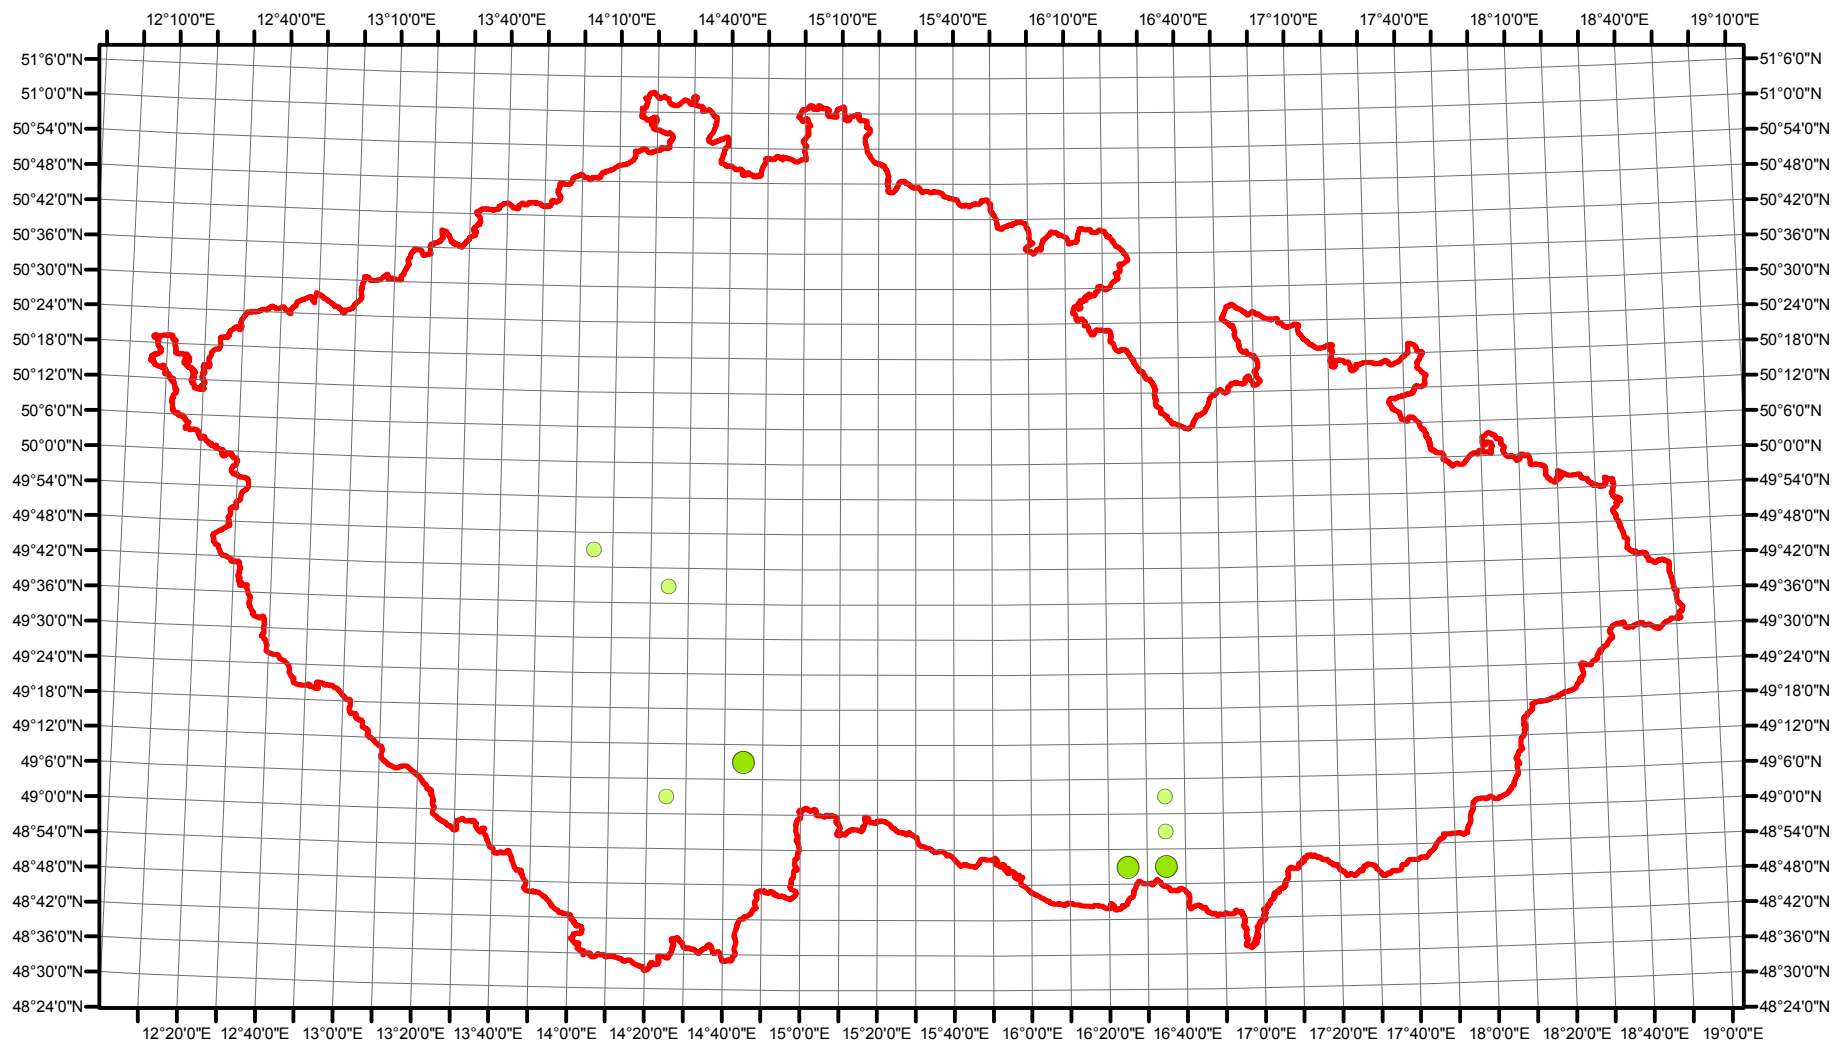

Rozsireni *Aythya nyroca* v CR v letech 1985 - 1989

Vstupní ornitologická data:
(C) Vladimír Bejček a Karel Šťastný
GIS zpracování:
(C) Petra Šimová
Fakulta životního prostředí ČZU 2012

0 15 30 60 90 120 Kilometry

- Možné hnízdění
- Pravděpodobné hnízdění
- Prokázané hnízdění
- Hranice ČR

Rozsireni *Aythya nyroca* v CR v letech 2001 - 2003

Vstupní ornitologická data:
(C) Vladimír Bejček a Karel Šťastný
GIS zpracování:
(C) Petra Šimová
Fakulta životního prostředí ČZU 2012

-  Možné hnízdění
-  Pravděpodobné hnízdění
-  Prokázané hnízdění
-  Hranice ČR