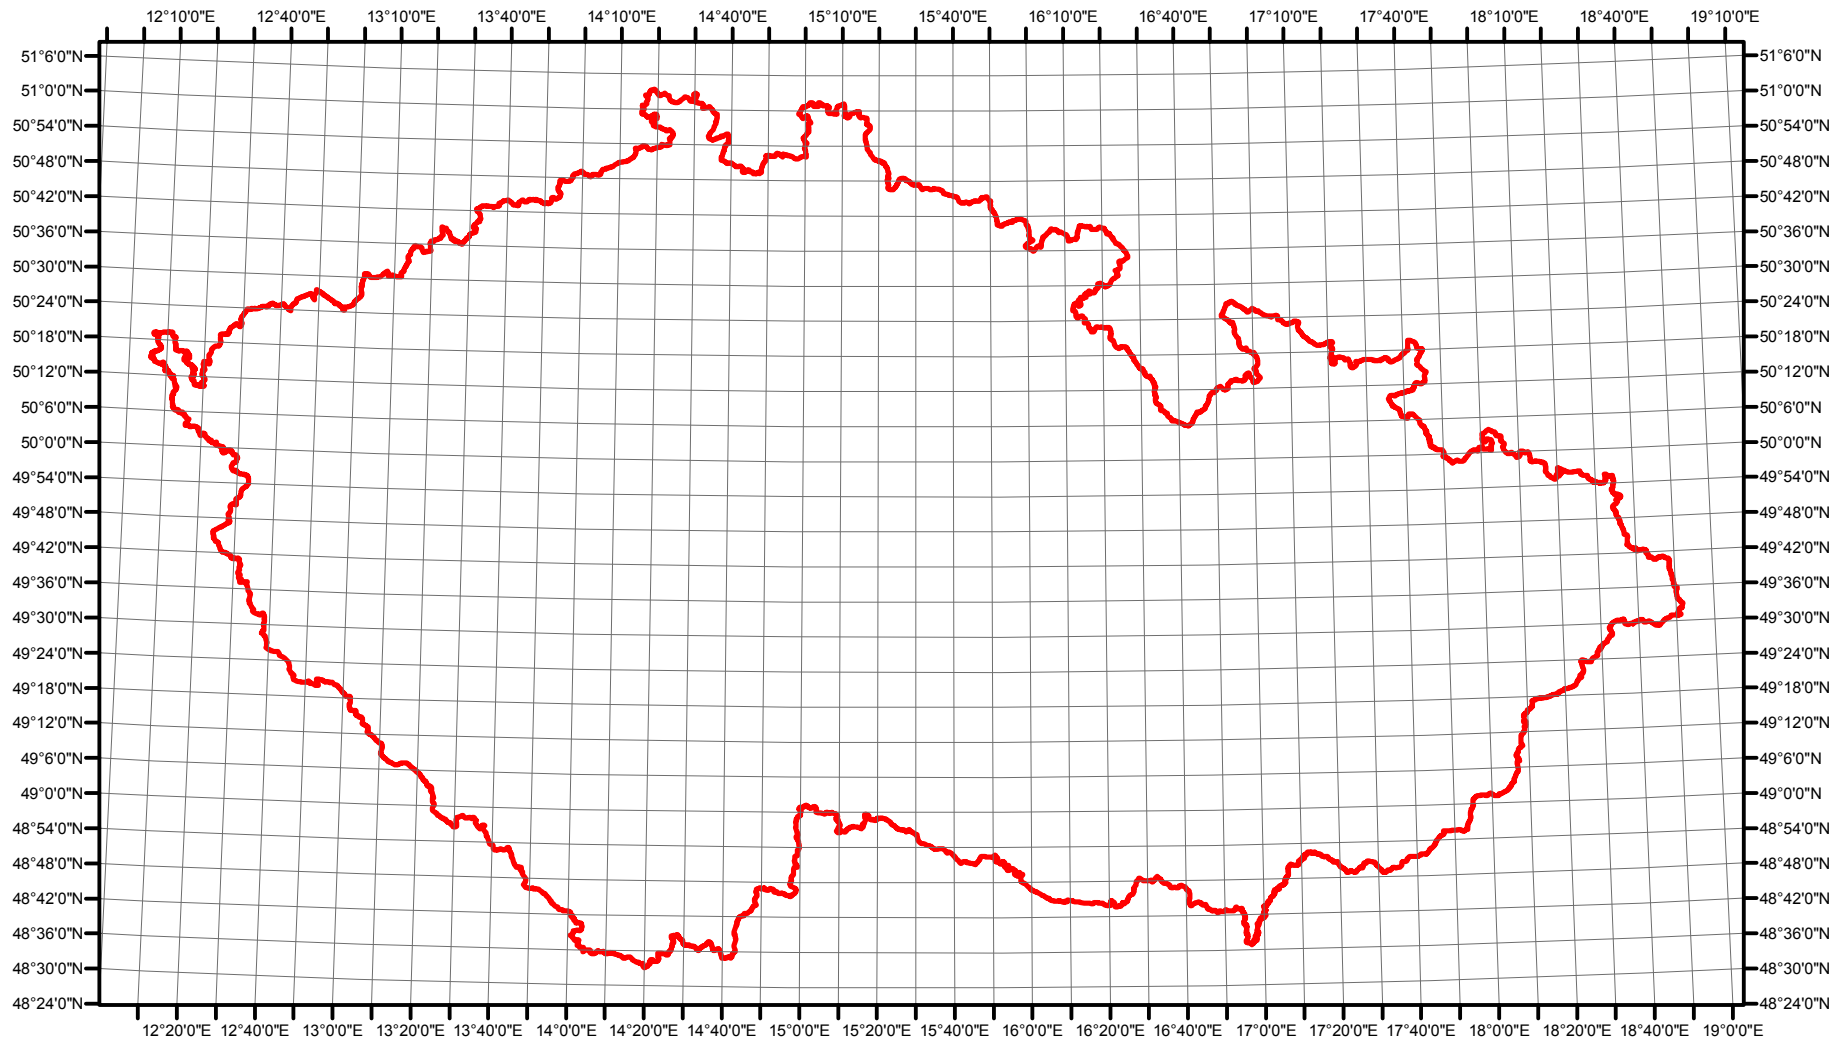

Rozsireni *Aythya nyroca* v CR v letech 1985 - 1989

Vstupní ornitologická data:
(C) Vladimír Bejček a Karel Šťastný
GIS zpracování:
(C) Petra Šimová
Fakulta životního prostředí ČZU 2012

0 15 30 60 90 120 Kilometry

- Možné hnízdění
- Pravděpodobné hnízdění
- Prokázané hnízdění
- Hranice ČR

Rozsireni *Aythya nyroca* v CR v letech 2001 - 2003

Vstupní ornitologická data:
(C) Vladimír Bejček a Karel Šťastný
GIS zpracování:
(C) Petra Šimová
Fakulta životního prostředí ČZU 2012

-  Možné hnízdění
-  Pravděpodobné hnízdění
-  Prokázané hnízdění
-  Hranice ČR