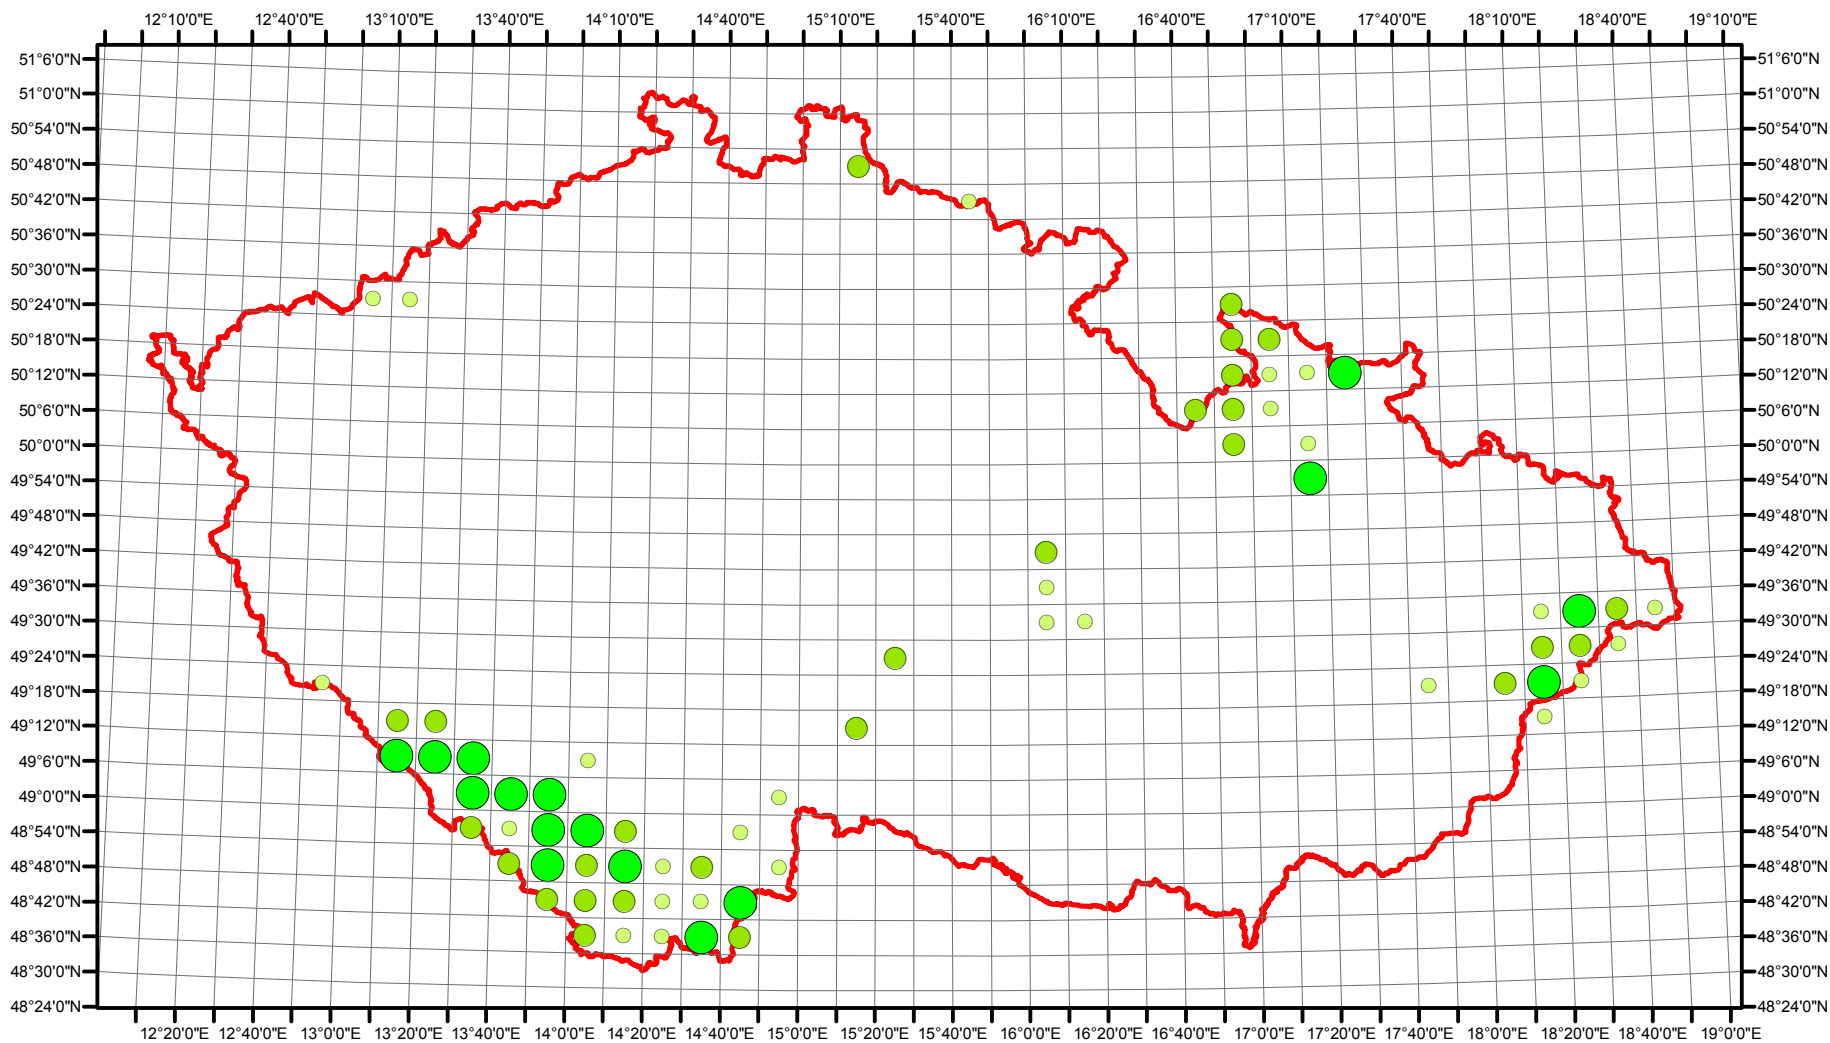

Rozsireni Bonasa bonasia v CR v letech 1985 - 1989

Vstupní ornitologická data:
(C) Vladimír Bejček a Karel Šťastný
GIS zpracování:
(C) Petra Šimová
Fakulta životního prostředí ČZU 2012

0 15 30 60 90 120 Kilometry

-  Možné hnízdění
-  Pravděpodobné hnízdění
-  Prokázané hnízdění
-  Hranice ČR

Rozsireni Bonasa bonasia v CR v letech 2001 - 2003

Vstupní ornitologická data:
(C) Vladimír Bejček a Karel Šťastný
GIS zpracování:
(C) Petra Šimová
Fakulta životního prostředí ČZU 2012

0 15 30 60 90 120 Kilometry

- Možné hnízdění
- Pravděpodobné hnízdění
- Prokázané hnízdění
- Hranice ČR