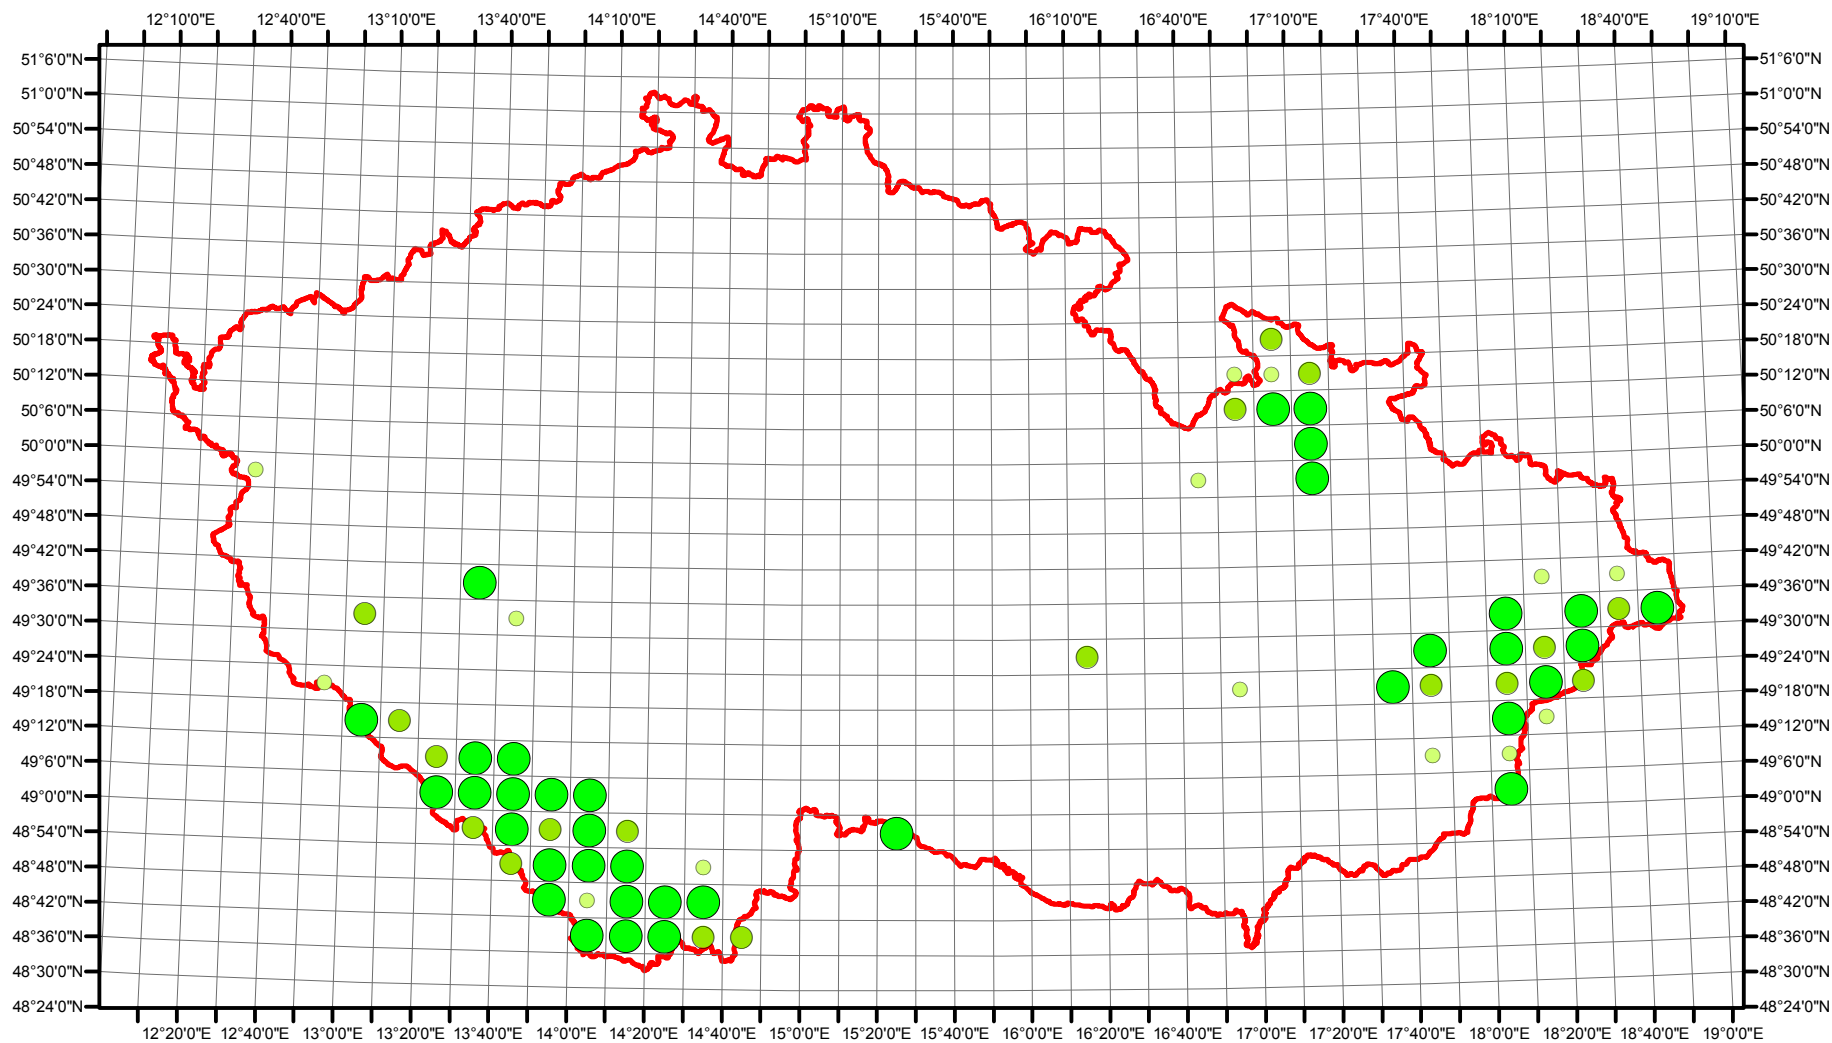

Rozsireni Bonasa bonasia v CR v letech 1985 - 1989

Vstupní ornitologická data:
(C) Vladimír Bejček a Karel Šťastný
GIS zpracování:
(C) Petra Šimová
Fakulta životního prostředí ČZU 2012

0 15 30 60 90 120 Kilometry

-  Možné hnízdění
-  Pravděpodobné hnízdění
-  Prokázané hnízdění
-  Hranice ČR

Rozsireni Bonasa bonasia v CR v letech 2001 - 2003

Vstupní ornitologická data:
(C) Vladimír Bejček a Karel Šťastný
GIS zpracování:
(C) Petra Šimová
Fakulta životního prostředí ČZU 2012

0 15 30 60 90 120 Kilometry

- Možné hnízdění
- Pravděpodobné hnízdění
- Prokázané hnízdění
- Hranice ČR