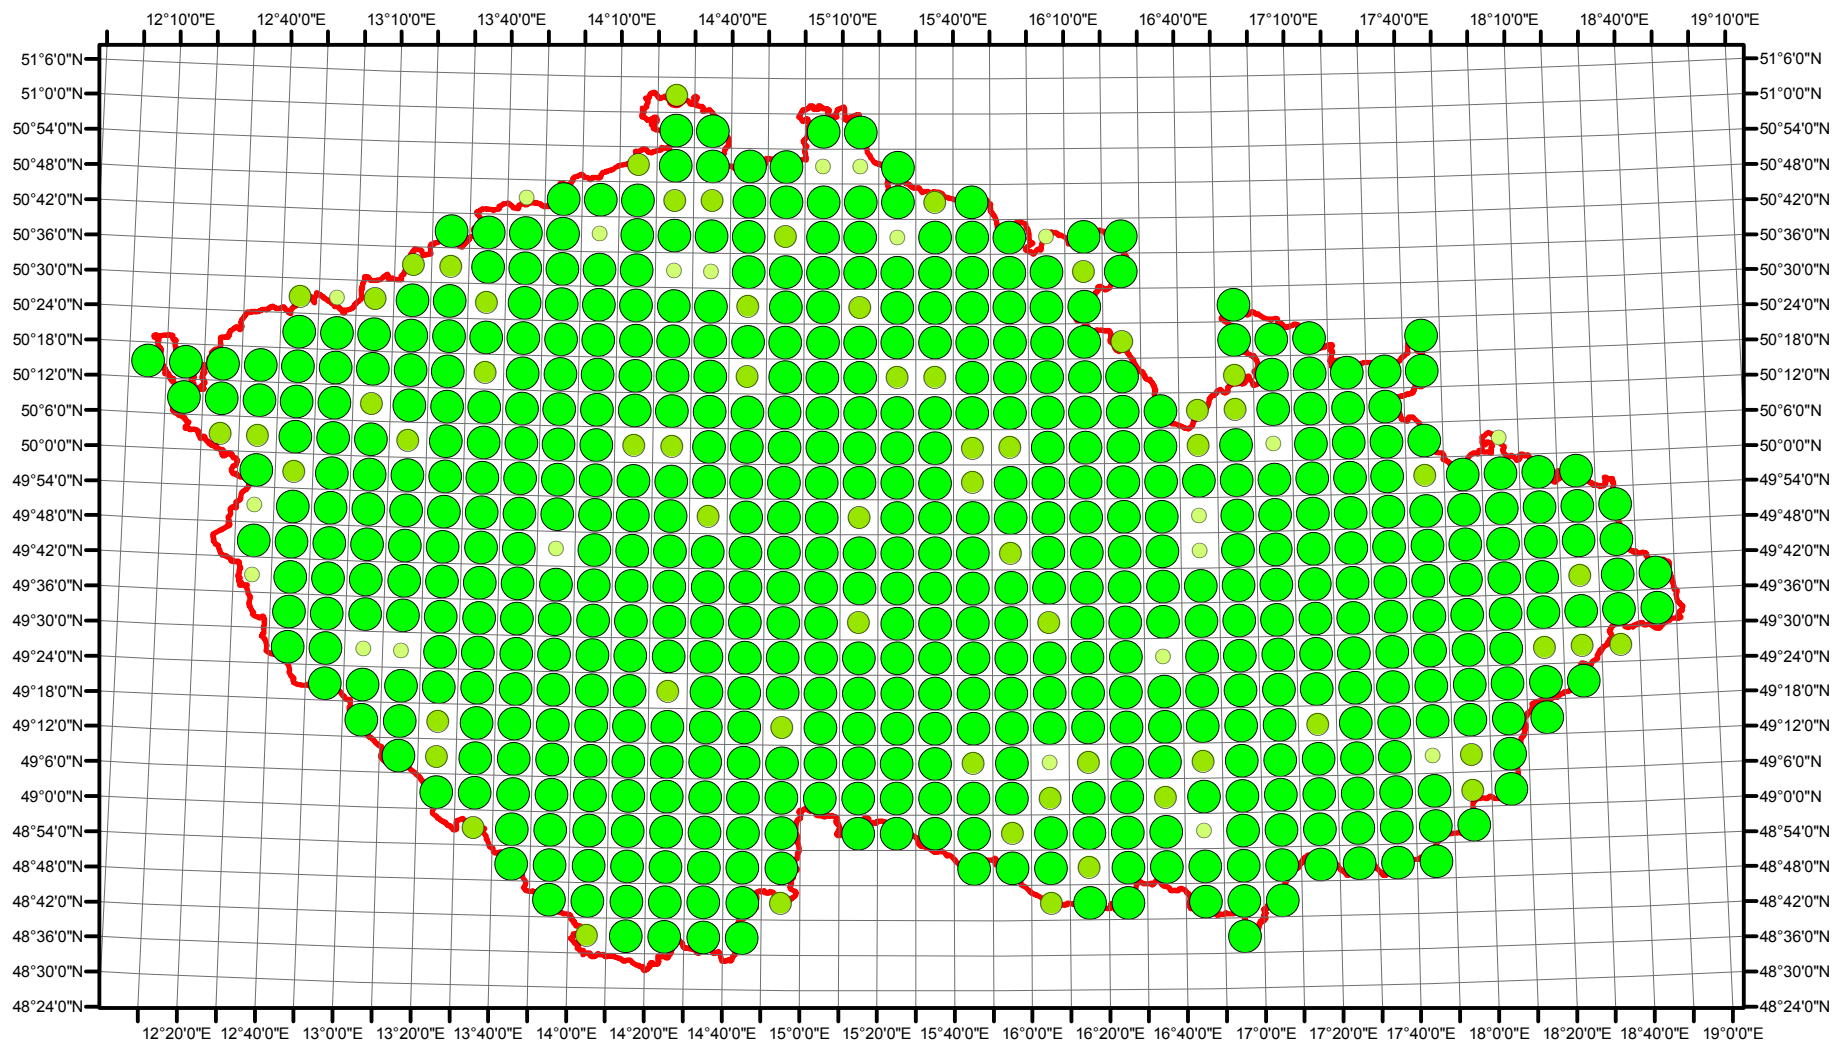

Rozsireni Buteo buteo v CR v letech 1985 - 1989

Vstupní ornitologická data:
(C) Vladimír Bejček a Karel Šťastný
GIS zpracování:
(C) Petra Šimová
Fakulta životního prostředí ČZU 2012

0 15 30 60 90 120 Kilometry

- Možné hnízdění
- Pravděpodobné hnízdění
- Prokázané hnízdění
- Hranice ČR

Rozsireni Buteo buteo v CR v letech 2001 - 2003

Vstupní ornitologická data:
(C) Vladimír Bejček a Karel Šťastný
GIS zpracování:
(C) Petra Šimová
Fakulta životního prostředí ČZU 2012

0 15 30 60 90 120 Kilometry

- Možné hnízdění
- Pravděpodobné hnízdění
- Prokázané hnízdění
- Hranice ČR