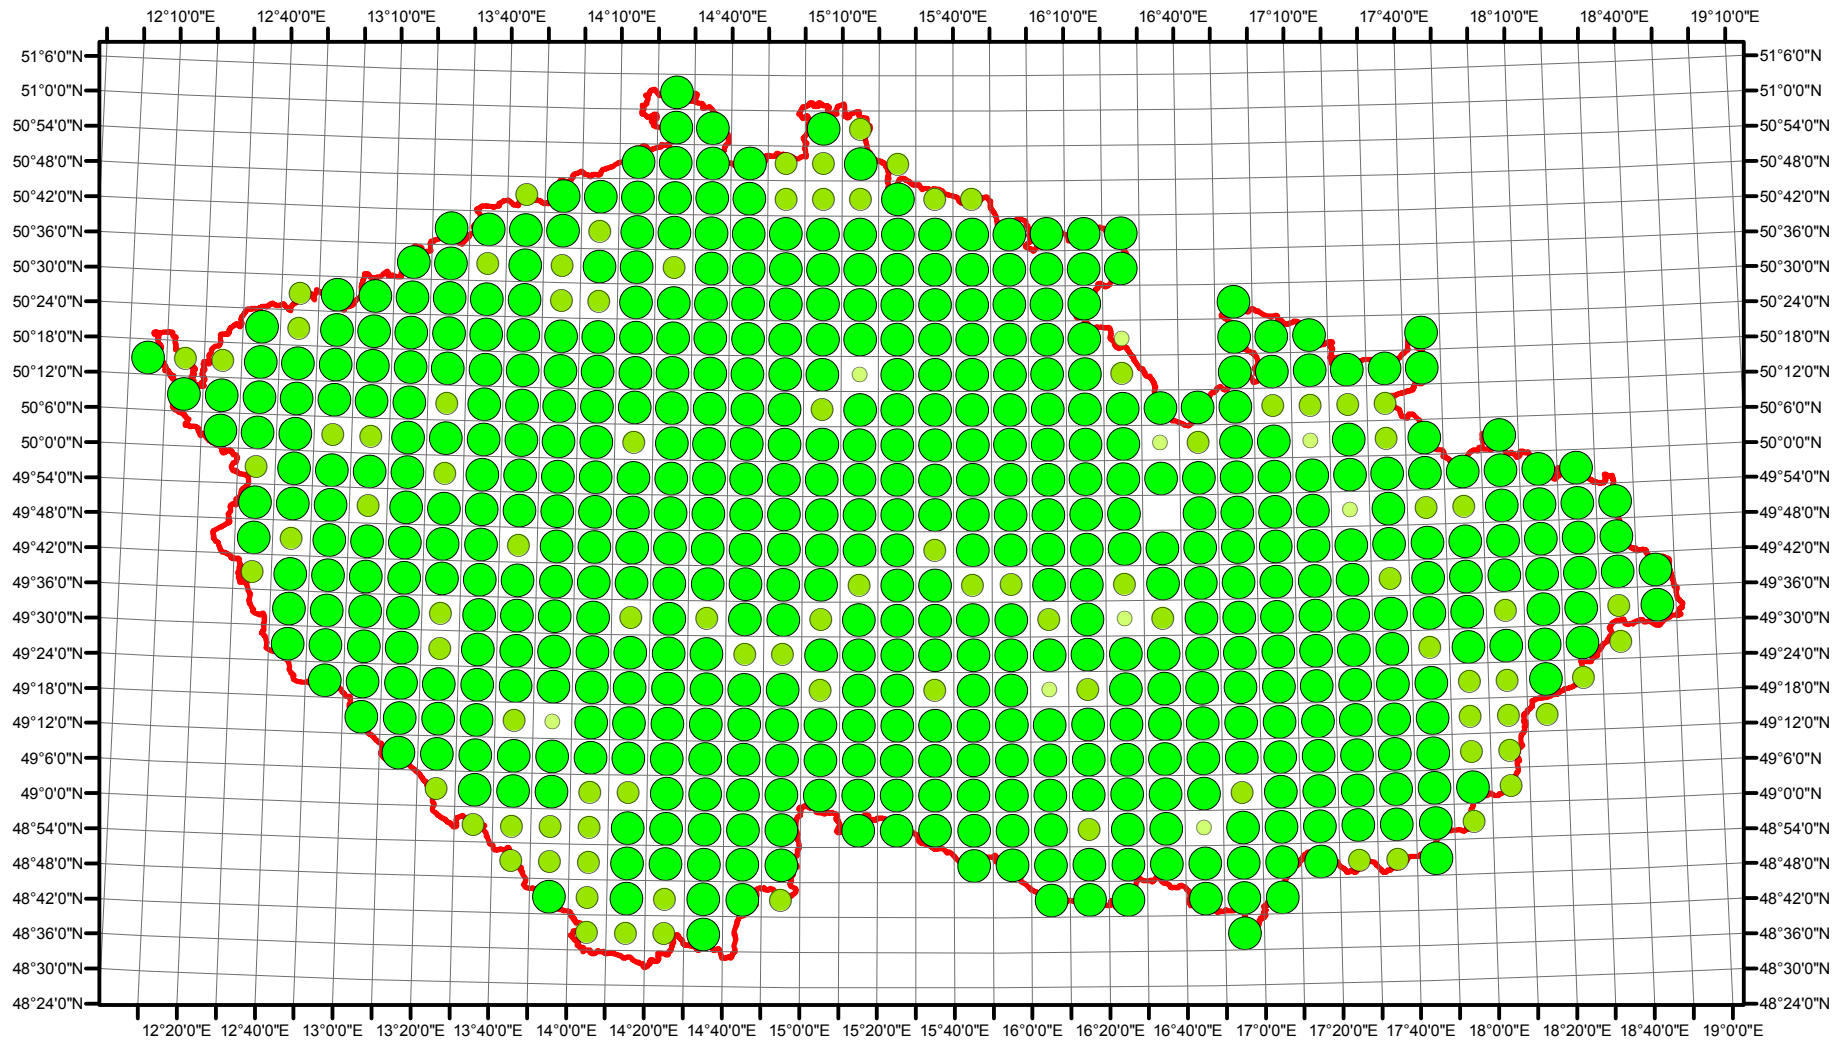

Rozsireni Buteo buteo v CR v letech 1985 - 1989

Vstupní ornitologická data:
(C) Vladimír Bejček a Karel Šťastný
GIS zpracování:
(C) Petra Šimová
Fakulta životního prostředí ČZU 2012

0 15 30 60 90 120 Kilometry

- Možné hnízdění
- Pravděpodobné hnízdění
- Prokázané hnízdění
- Hranice ČR

Rozsireni Buteo buteo v CR v letech 2001 - 2003

Vstupní ornitologická data:
(C) Vladimír Bejček a Karel Šťastný
GIS zpracování:
(C) Petra Šimová
Fakulta životního prostředí ČZU 2012

0 15 30 60 90 120 Kilometry

- Možné hnízdění
- Pravděpodobné hnízdění
- Prokázané hnízdění
- Hranice ČR