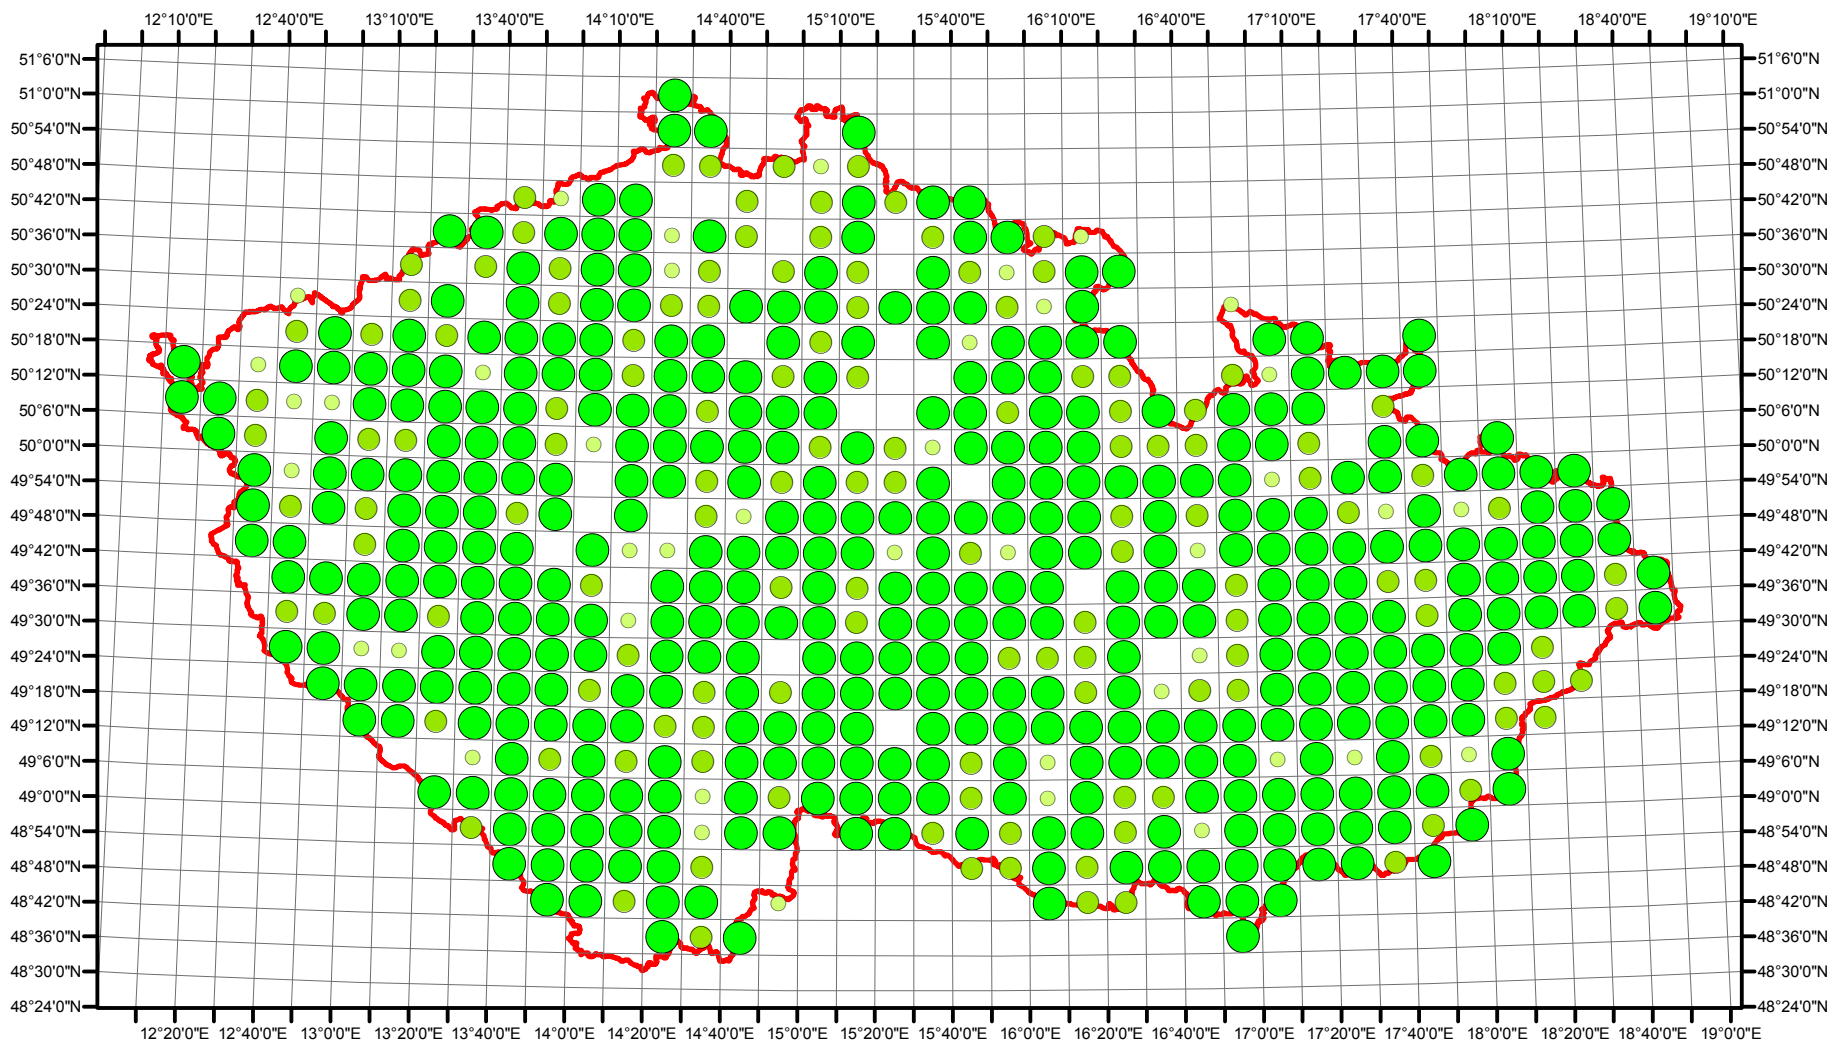

Rozsireni *Carduelis cannabina* v CR v letech 1985 - 1989

Vstupní ornitologická data:
(C) Vladimír Bejček a Karel Šťastný
GIS zpracování:
(C) Petra Šimová
Fakulta životního prostředí ČZU 2012

0 15 30 60 90 120 Kilometry

- Možné hnízdní
- Pravděpodobné hnízdní
- Prokázané hnízdní
- Hranice ČR

Rozsireni *Carduelis cannabina* v CR v letech 2001 - 2003

Vstupní ornitologická data:
(C) Vladimír Bejček a Karel Šťastný
GIS zpracování:
(C) Petra Šimová
Fakulta životního prostředí ČZU 2012

0 15 30 60 90 120 Kilometry

- Možné hnízdění
- Pravděpodobné hnízdění
- Prokázané hnízdění
- Hranice ČR