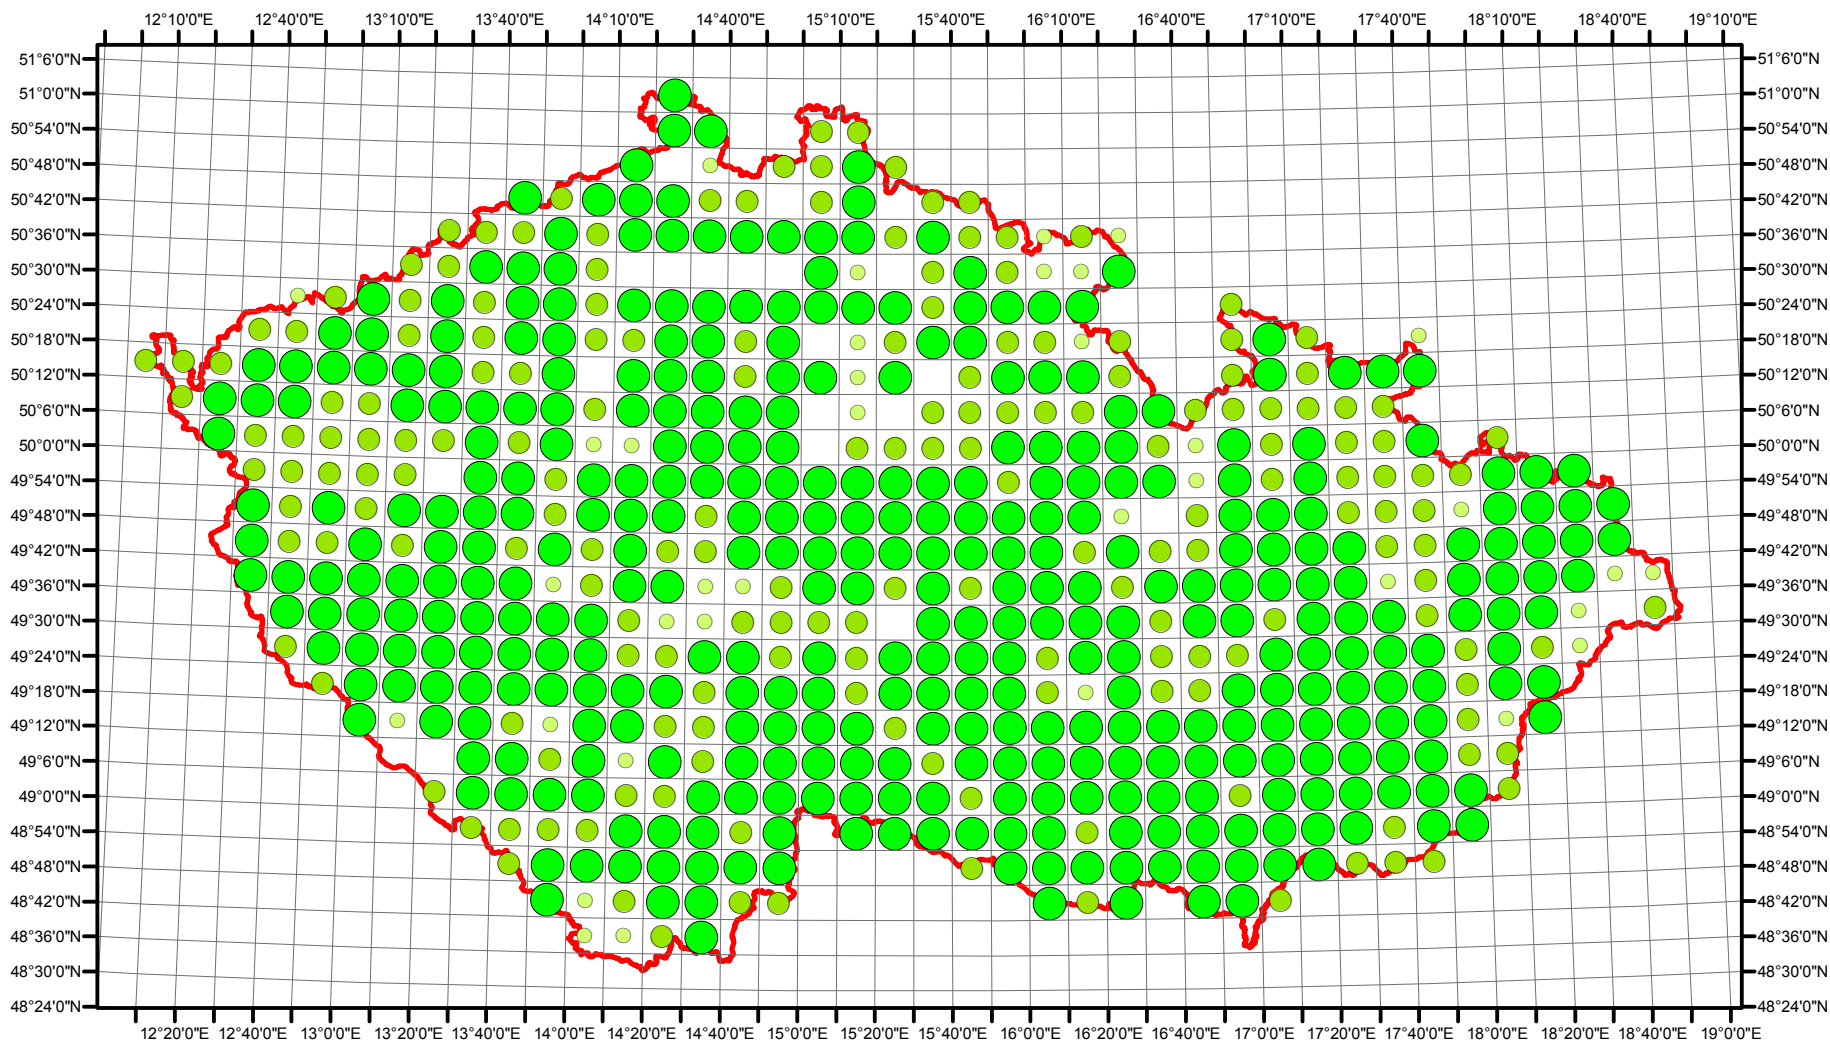

Rozsireni *Carduelis cannabina* v CR v letech 1985 - 1989

Vstupní ornitologická data:
(C) Vladimír Bejček a Karel Šťastný
GIS zpracování:
(C) Petra Šimová
Fakulta životního prostředí ČZU 2012

0 15 30 60 90 120 Kilometry

- Možné hnízdní
- Pravděpodobné hnízdní
- Prokázané hnízdní
- Hranice ČR

Rozsireni *Carduelis cannabina* v CR v letech 2001 - 2003

Vstupní ornitologická data:
(C) Vladimír Bejček a Karel Šťastný
GIS zpracování:
(C) Petra Šimová
Fakulta životního prostředí ČZU 2012

0 15 30 60 90 120 Kilometry

- Možné hnízdění
- Pravděpodobné hnízdění
- Prokázané hnízdění
- Hranice ČR