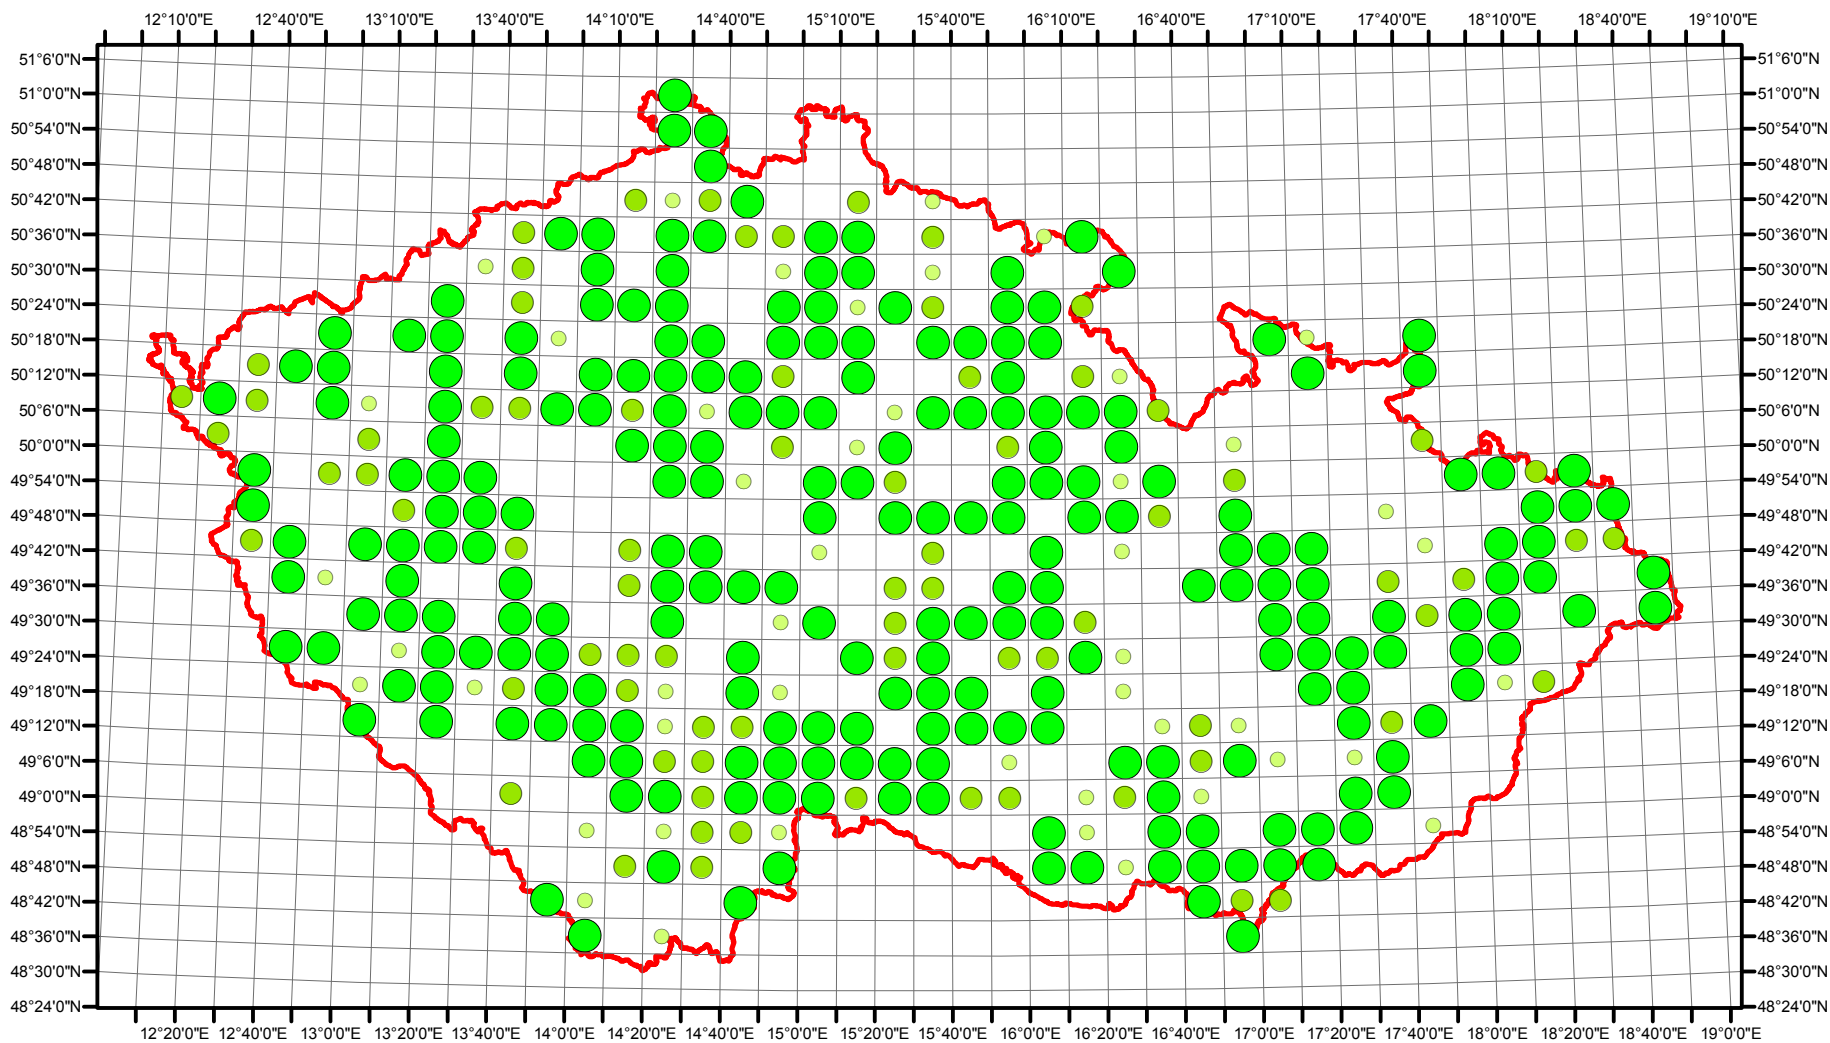

Rozsireni Charadrius dubius v CR v letech 1985 - 1989

Vstupní ornitologická data:
(C) Vladimír Bejček a Karel Šťastný
GIS zpracování:
(C) Petra Šimová
Fakulta životního prostředí ČZU 2012

0 15 30 60 90 120 Kilometry

- Možné hnízdění
- Pravděpodobné hnízdění
- Prokázané hnízdění
- Hranice ČR

Rozsireni Charadrius dubius v CR v letech 2001 - 2003

Vstupní ornitologická data:
(C) Vladimír Bejček a Karel Šťastný
GIS zpracování:
(C) Petra Šimová
Fakulta životního prostředí ČZU 2012

0 15 30 60 90 120 Kilometry

- Možné hnízdění
- Pravděpodobné hnízdění
- Prokázané hnízdění
- Hranice ČR