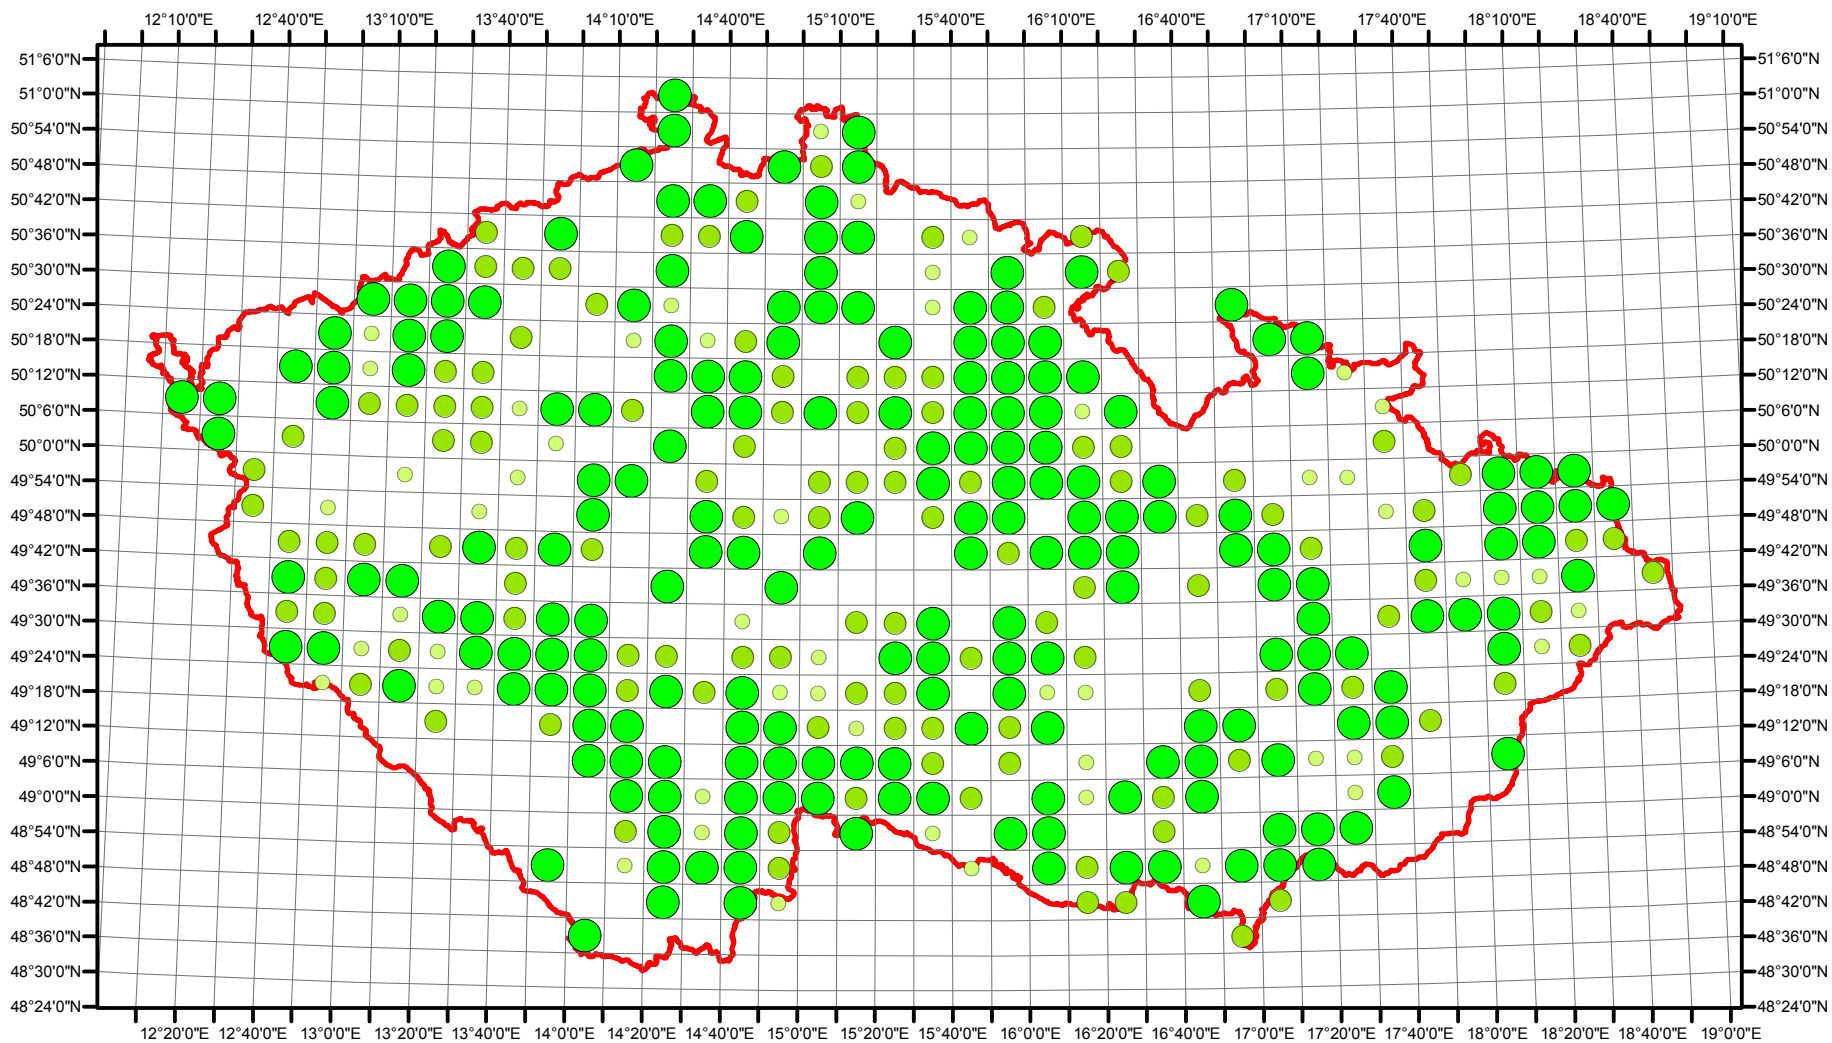

Rozsireni Charadrius dubius v CR v letech 1985 - 1989

Vstupní ornitologická data:
(C) Vladimír Bejček a Karel Šťastný
GIS zpracování:
(C) Petra Šimová
Fakulta životního prostředí ČZU 2012

0 15 30 60 90 120 Kilometry

- Možné hnízdění
- Pravděpodobné hnízdění
- Prokázané hnízdění
- Hranice ČR

Rozsireni Charadrius dubius v CR v letech 2001 - 2003

Vstupní ornitologická data:
(C) Vladimír Bejček a Karel Šťastný
GIS zpracování:
(C) Petra Šimová
Fakulta životního prostředí ČZU 2012

0 15 30 60 90 120 Kilometry

- Možné hnízdění
- Pravděpodobné hnízdění
- Prokázané hnízdění
- Hranice ČR