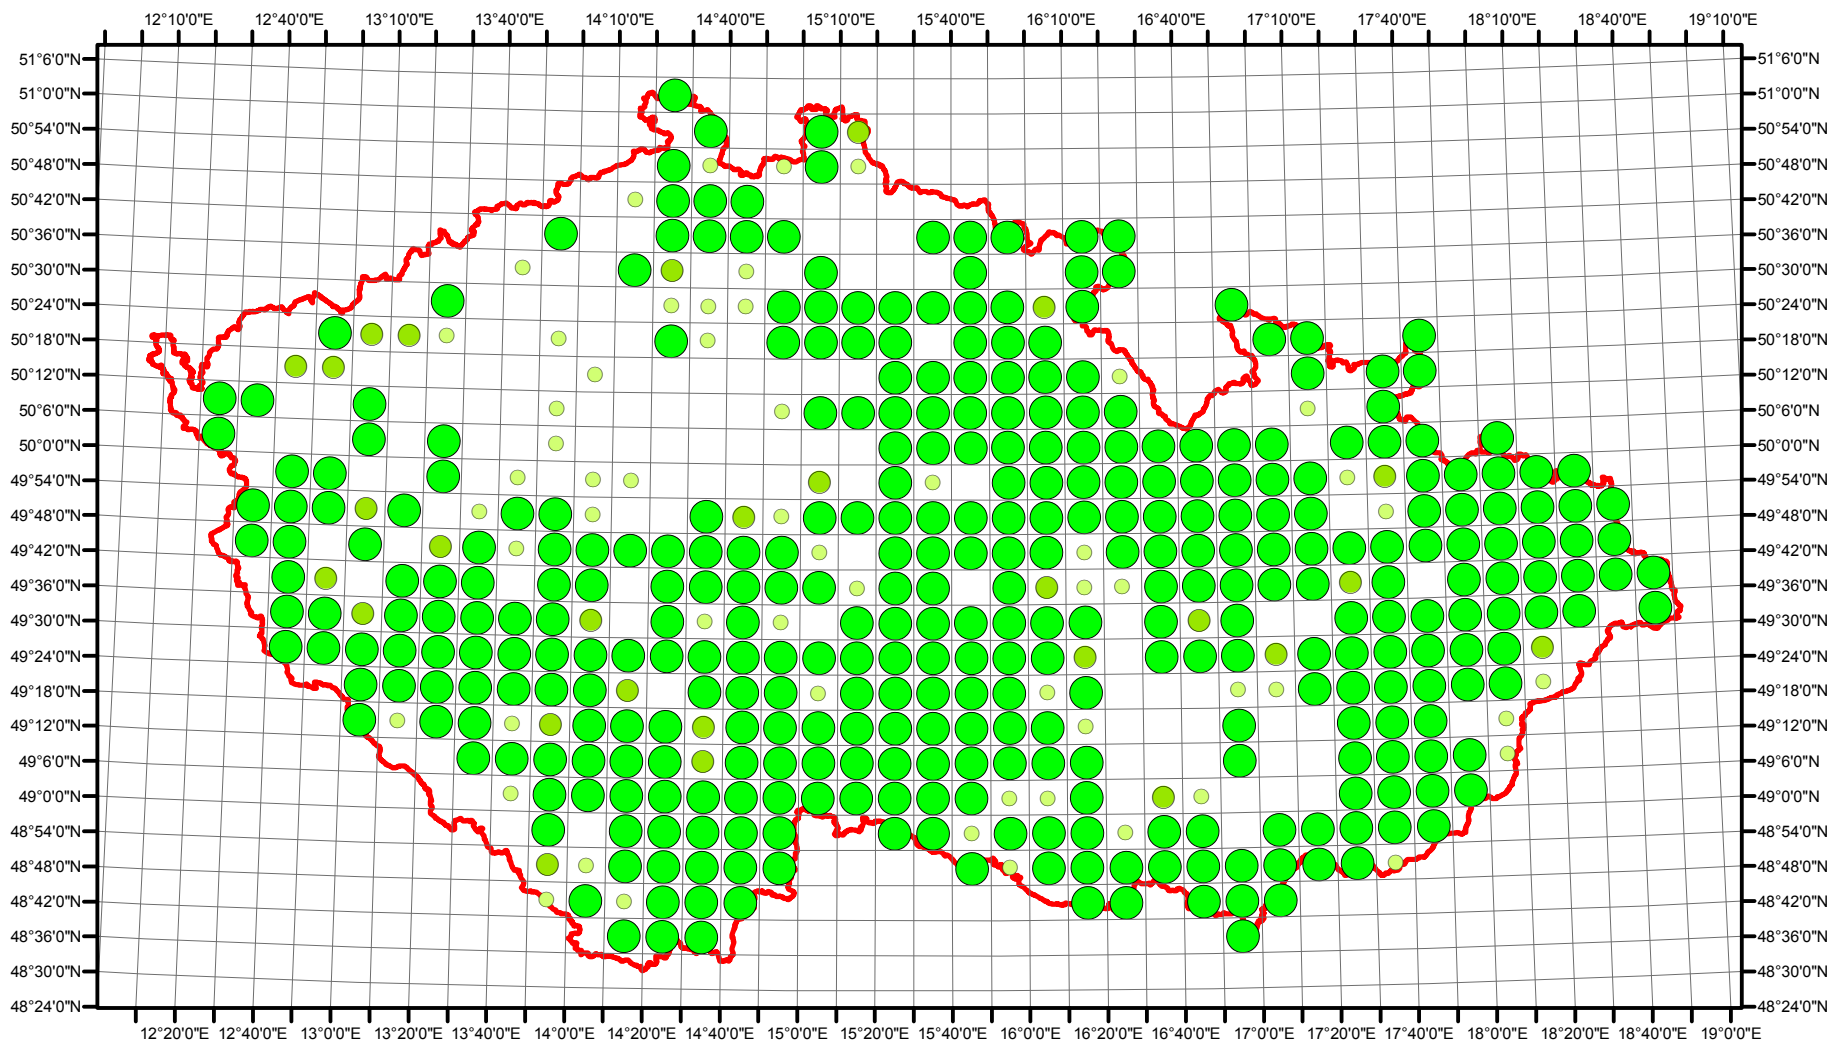

Rozsireni *Ciconia ciconia* v CR v letech 1985 - 1989

Vstupní ornitologická data:
 (C) Vladimír Bejček a Karel Šťastný
 GIS zpracování:
 (C) Petra Šimová
 Fakulta životního prostředí ČZU 2012

- Možné hnízdění
- Pravděpodobné hnízdění
- Prokázané hnízdění
- Hranice ČR

Rozsireni *Ciconia ciconia* v CR v letech 2001 - 2003

Vstupní ornitologická data:
(C) Vladimír Bejček a Karel Šťastný
GIS zpracování:
(C) Petra Šimová
Fakulta životního prostředí ČZU 2012

0 15 30 60 90 120 Kilometry

- Možné hnízdění
- Pravděpodobné hnízdění
- Prokázané hnízdění
- Hranice ČR