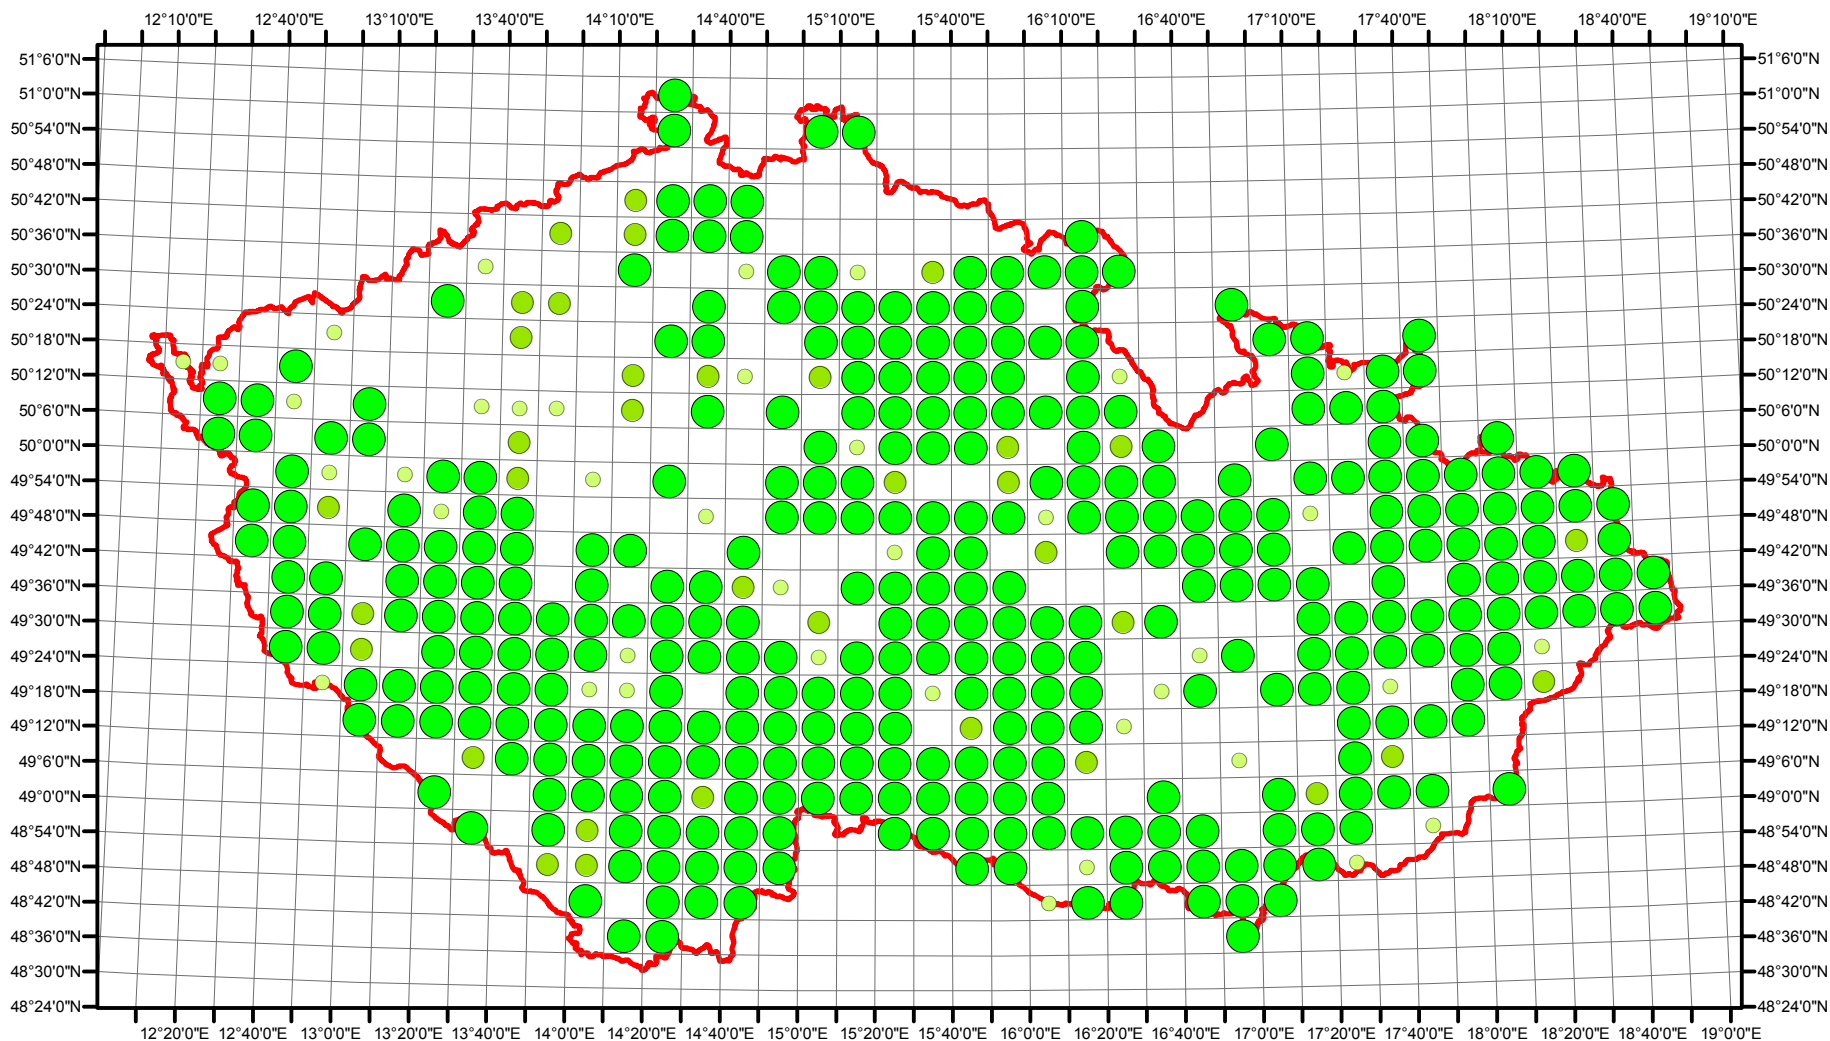

Rozsireni *Ciconia ciconia* v CR v letech 1985 - 1989

Vstupní ornitologická data:
 (C) Vladimír Bejček a Karel Šťastný
 GIS zpracování:
 (C) Petra Šimová
 Fakulta životního prostředí ČZU 2012

- Možné hnízdění
- Pravděpodobné hnízdění
- Prokázané hnízdění
- Hranice ČR

Rozsireni *Ciconia ciconia* v CR v letech 2001 - 2003

Vstupní ornitologická data:
(C) Vladimír Bejček a Karel Šťastný
GIS zpracování:
(C) Petra Šimová
Fakulta životního prostředí ČZU 2012

0 15 30 60 90 120 Kilometry

- Možné hnízdění
- Pravděpodobné hnízdění
- Prokázané hnízdění
- Hranice ČR