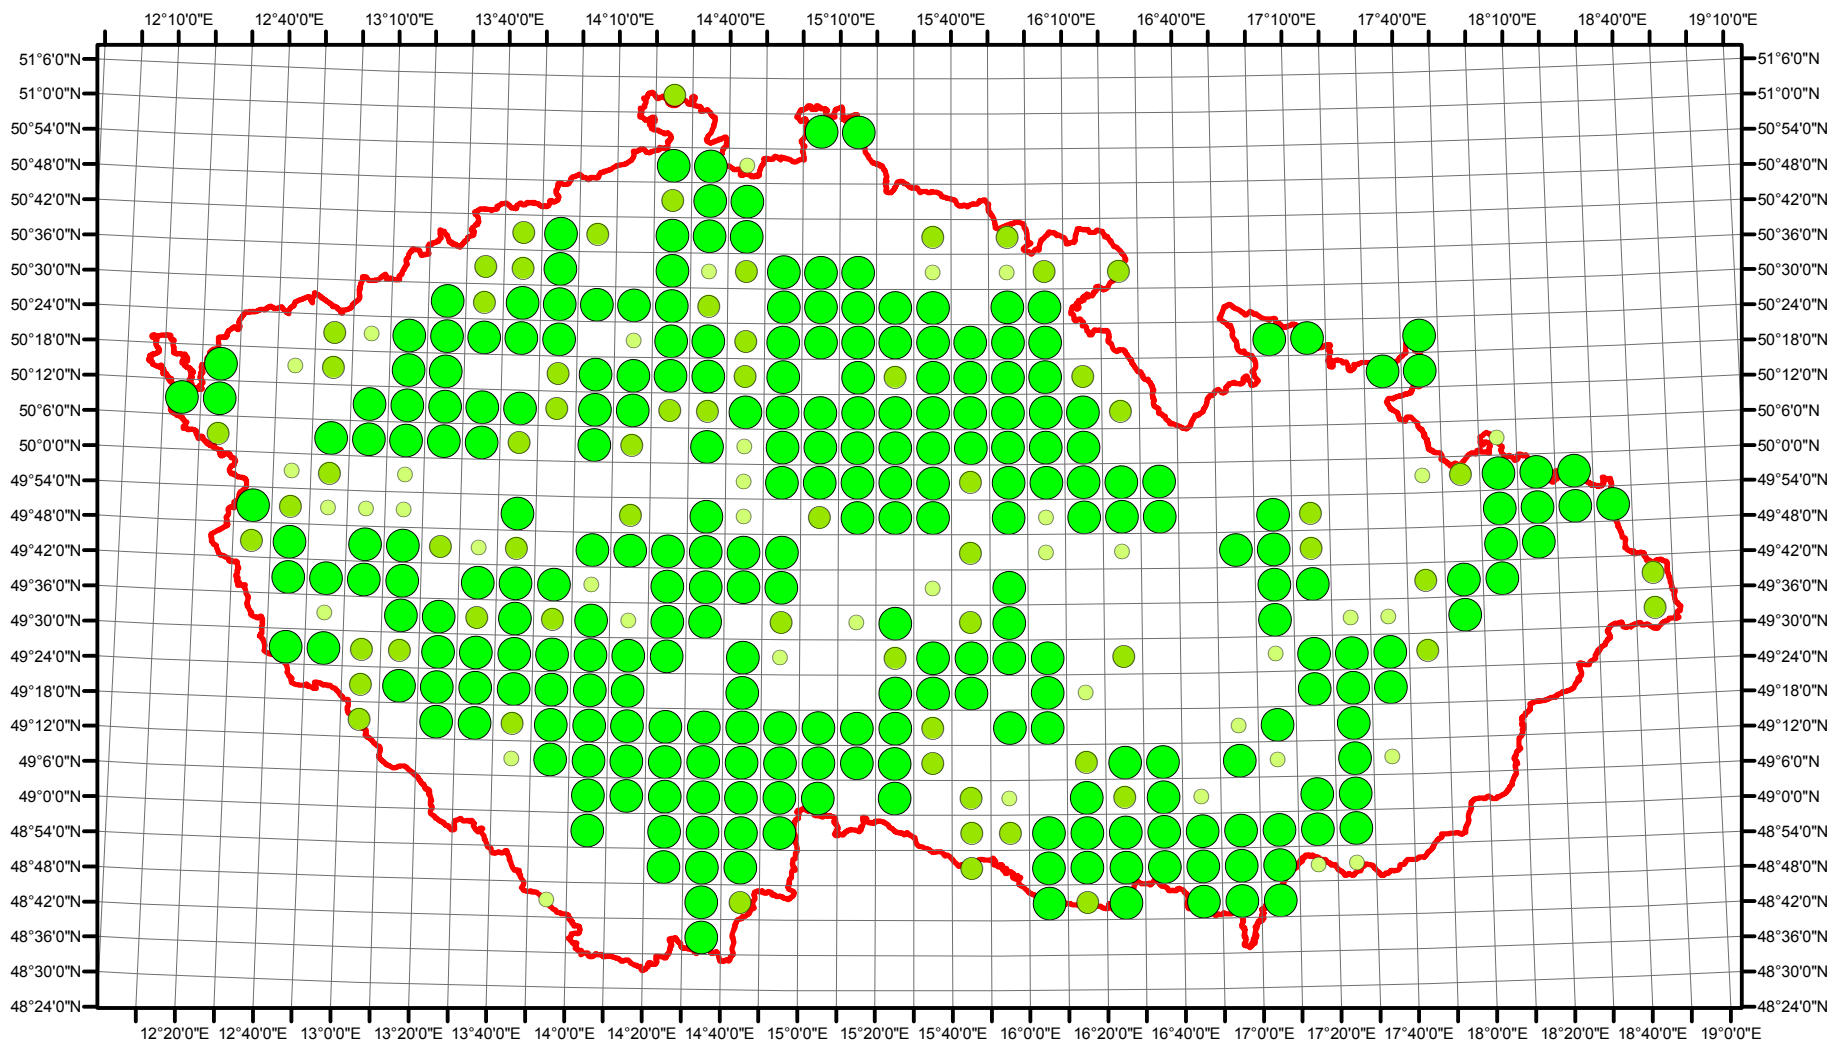

# Rozsireni Circus aeruginosus v CR v letech 1985 - 1989

Vstupní ornitologická data:  
(C) Vladimír Bejček a Karel Šťastný  
GIS zpracování:  
(C) Petra Šimová  
Fakulta životního prostředí ČZU 2012

0 15 30 60 90 120 Kilometry

- Možné hnízdění
- Pravděpodobné hnízdění
- Prokázané hnízdění
- Hranice ČR

# Rozsireni Circus aeruginosus v CR v letech 2001 - 2003

Vstupní ornitologická data:  
(C) Vladimír Bejček a Karel Šťastný  
GIS zpracování:  
(C) Petra Šimová  
Fakulta životního prostředí ČZU 2012

0 15 30 60 90 120 Kilometry