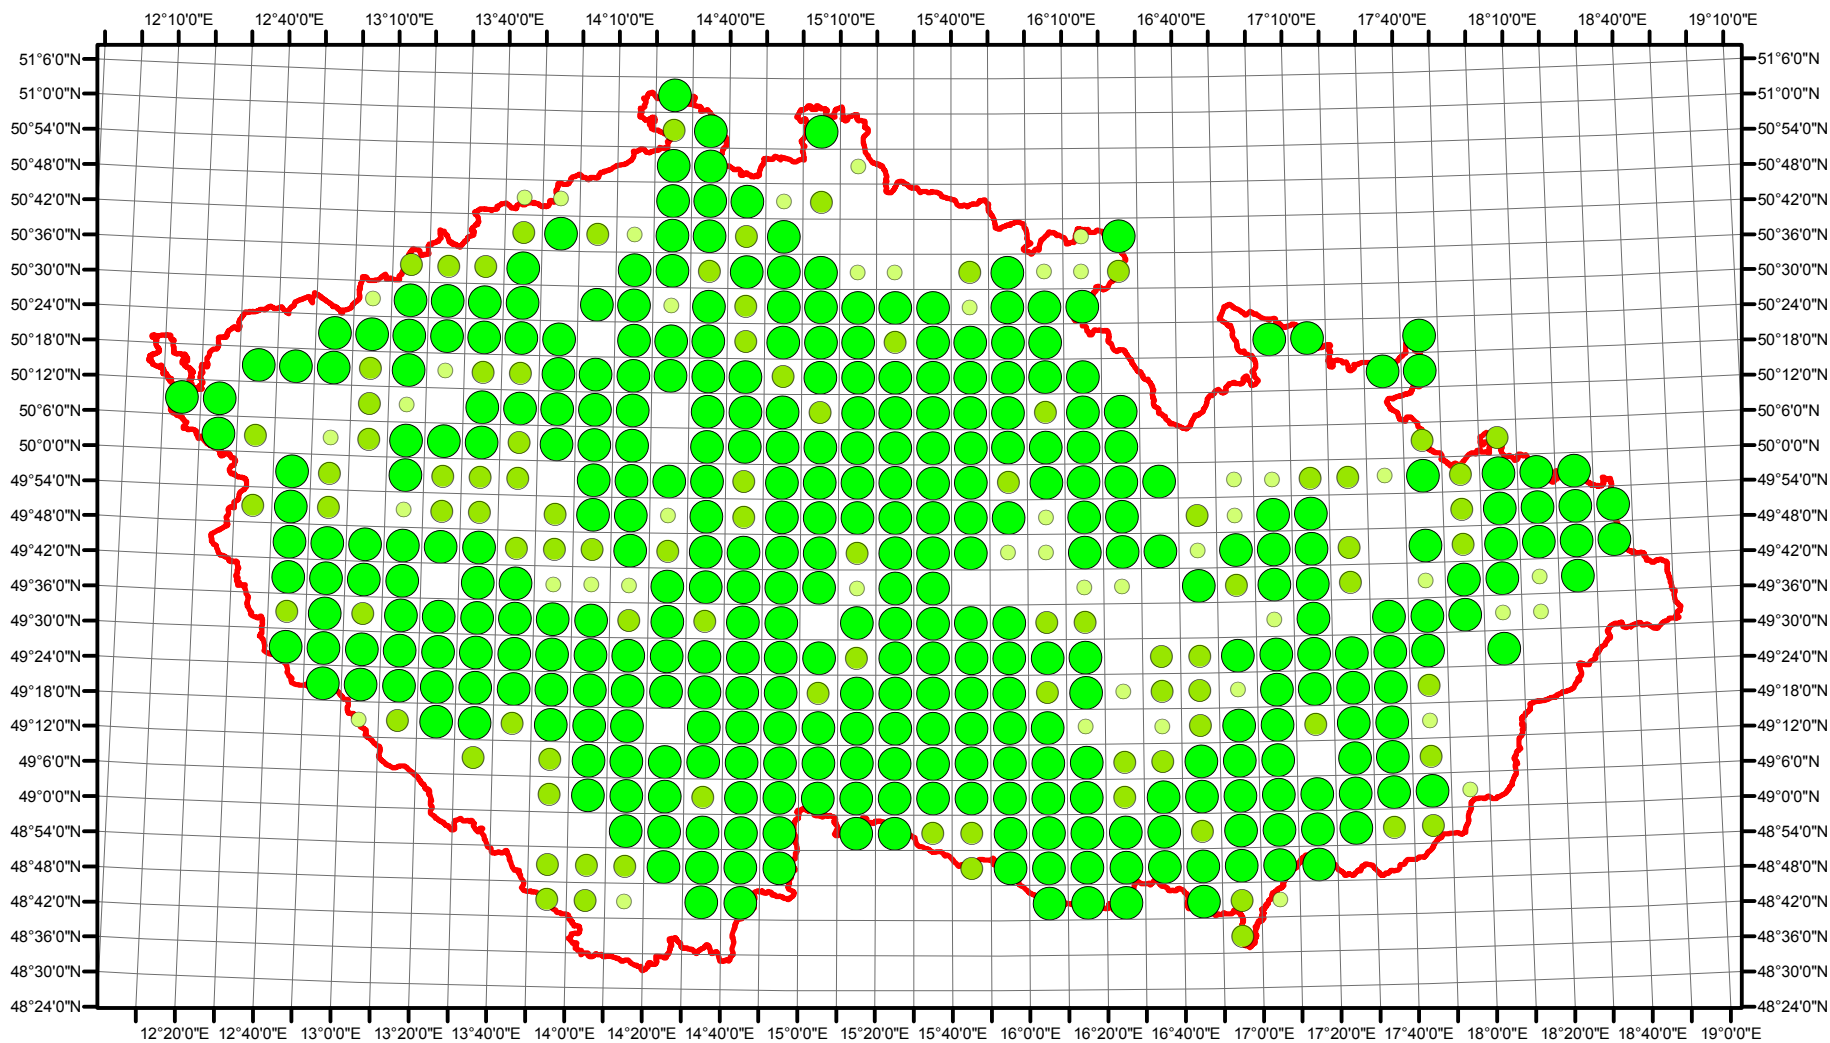

# Rozsireni Circus aeruginosus v CR v letech 1985 - 1989

Vstupní ornitologická data:  
(C) Vladimír Bejček a Karel Šťastný  
GIS zpracování:  
(C) Petra Šimová  
Fakulta životního prostředí ČZU 2012

0 15 30 60 90 120 Kilometry

- Možné hnízdění
- Pravděpodobné hnízdění
- Prokázané hnízdění
- Hranice ČR

# Rozsireni Circus aeruginosus v CR v letech 2001 - 2003

Vstupní ornitologická data:  
(C) Vladimír Bejček a Karel Šťastný  
GIS zpracování:  
(C) Petra Šimová  
Fakulta životního prostředí ČZU 2012

0 15 30 60 90 120 Kilometry