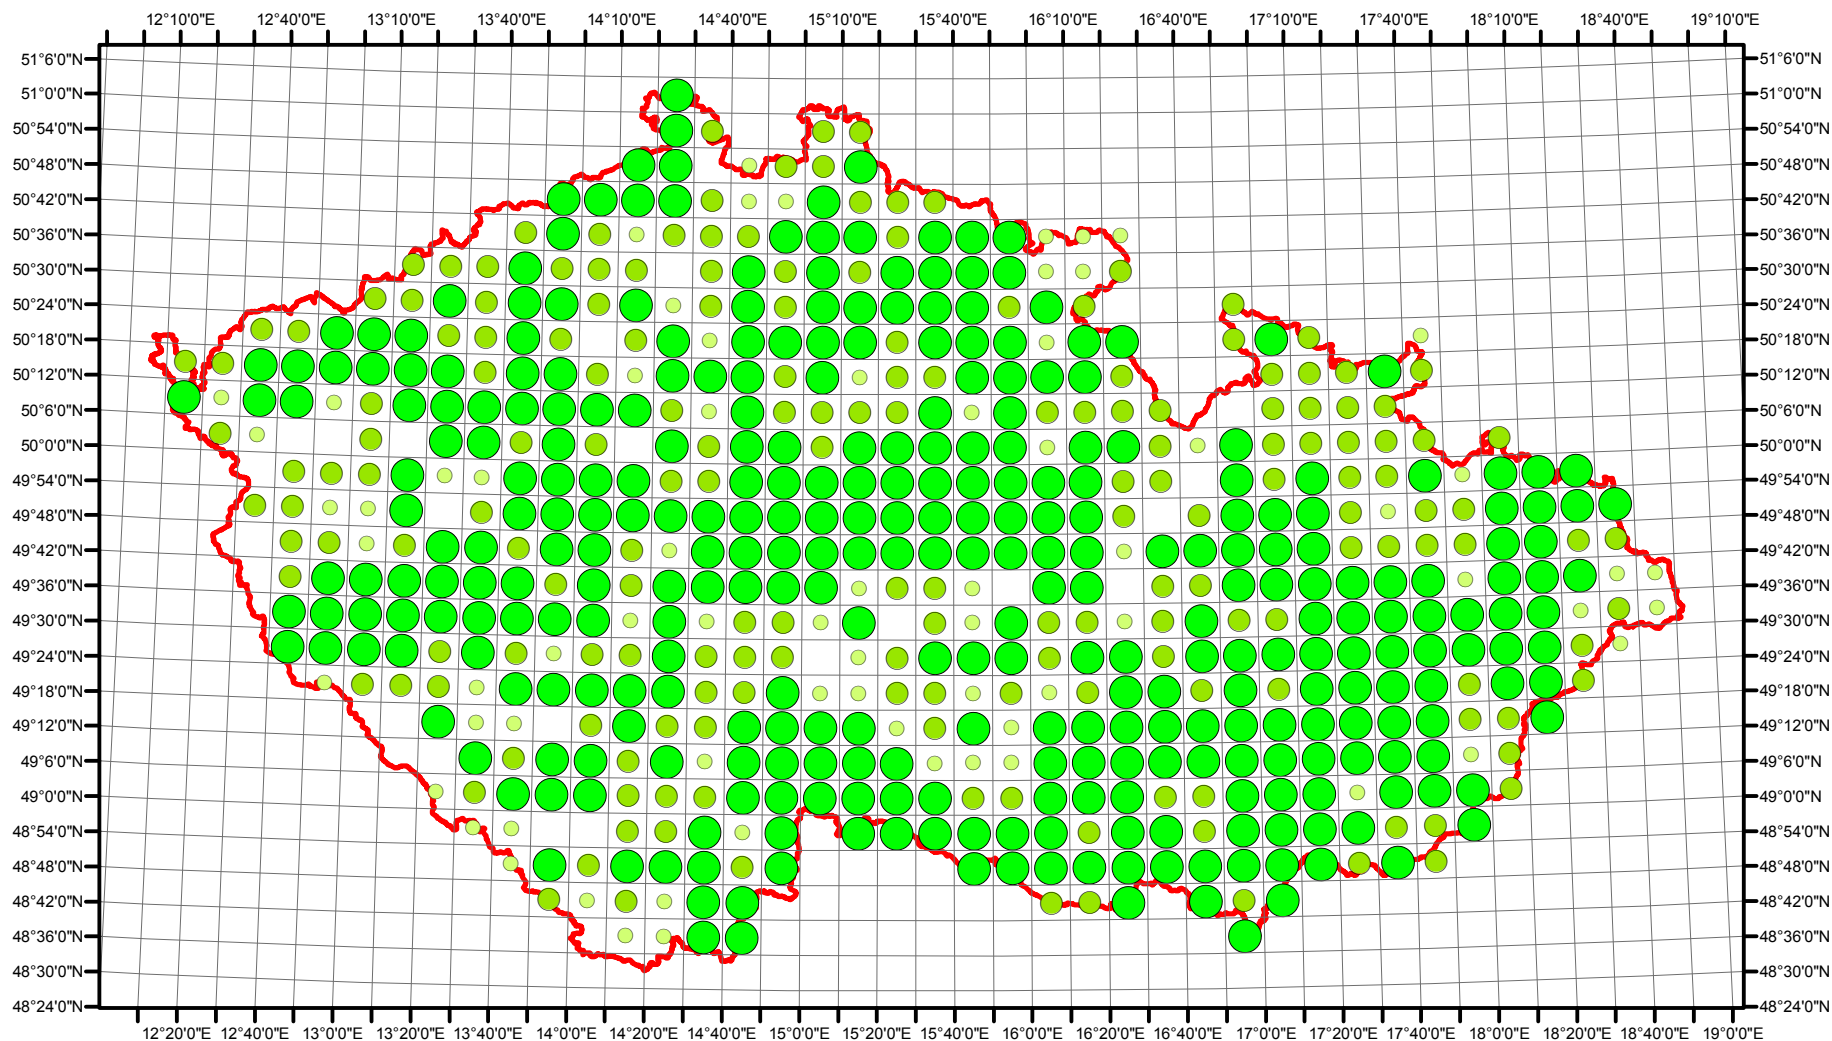

# Rozsireni *Coccothraustes coccothraustes* v CR v letech 1985 - 1989

Vstupní ornitologická data:  
(C) Vladimír Bejček a Karel Šťastný  
GIS zpracování:  
(C) Petra Šimová  
Fakulta životního prostředí ČZU 2012

0 15 30 60 90 120 Kilometry

- Možné hnízdění
- Pravděpodobné hnízdění
- Prokázané hnízdění
- Hranice ČR

# Rozsireni *Coccothraustes coccothraustes* v CR v letech 2001 - 2003

Vstupní ornitologická data:  
(C) Vladimír Bejček a Karel Šťastný  
GIS zpracování:  
(C) Petra Šimová  
Fakulta životního prostředí ČZU 2012