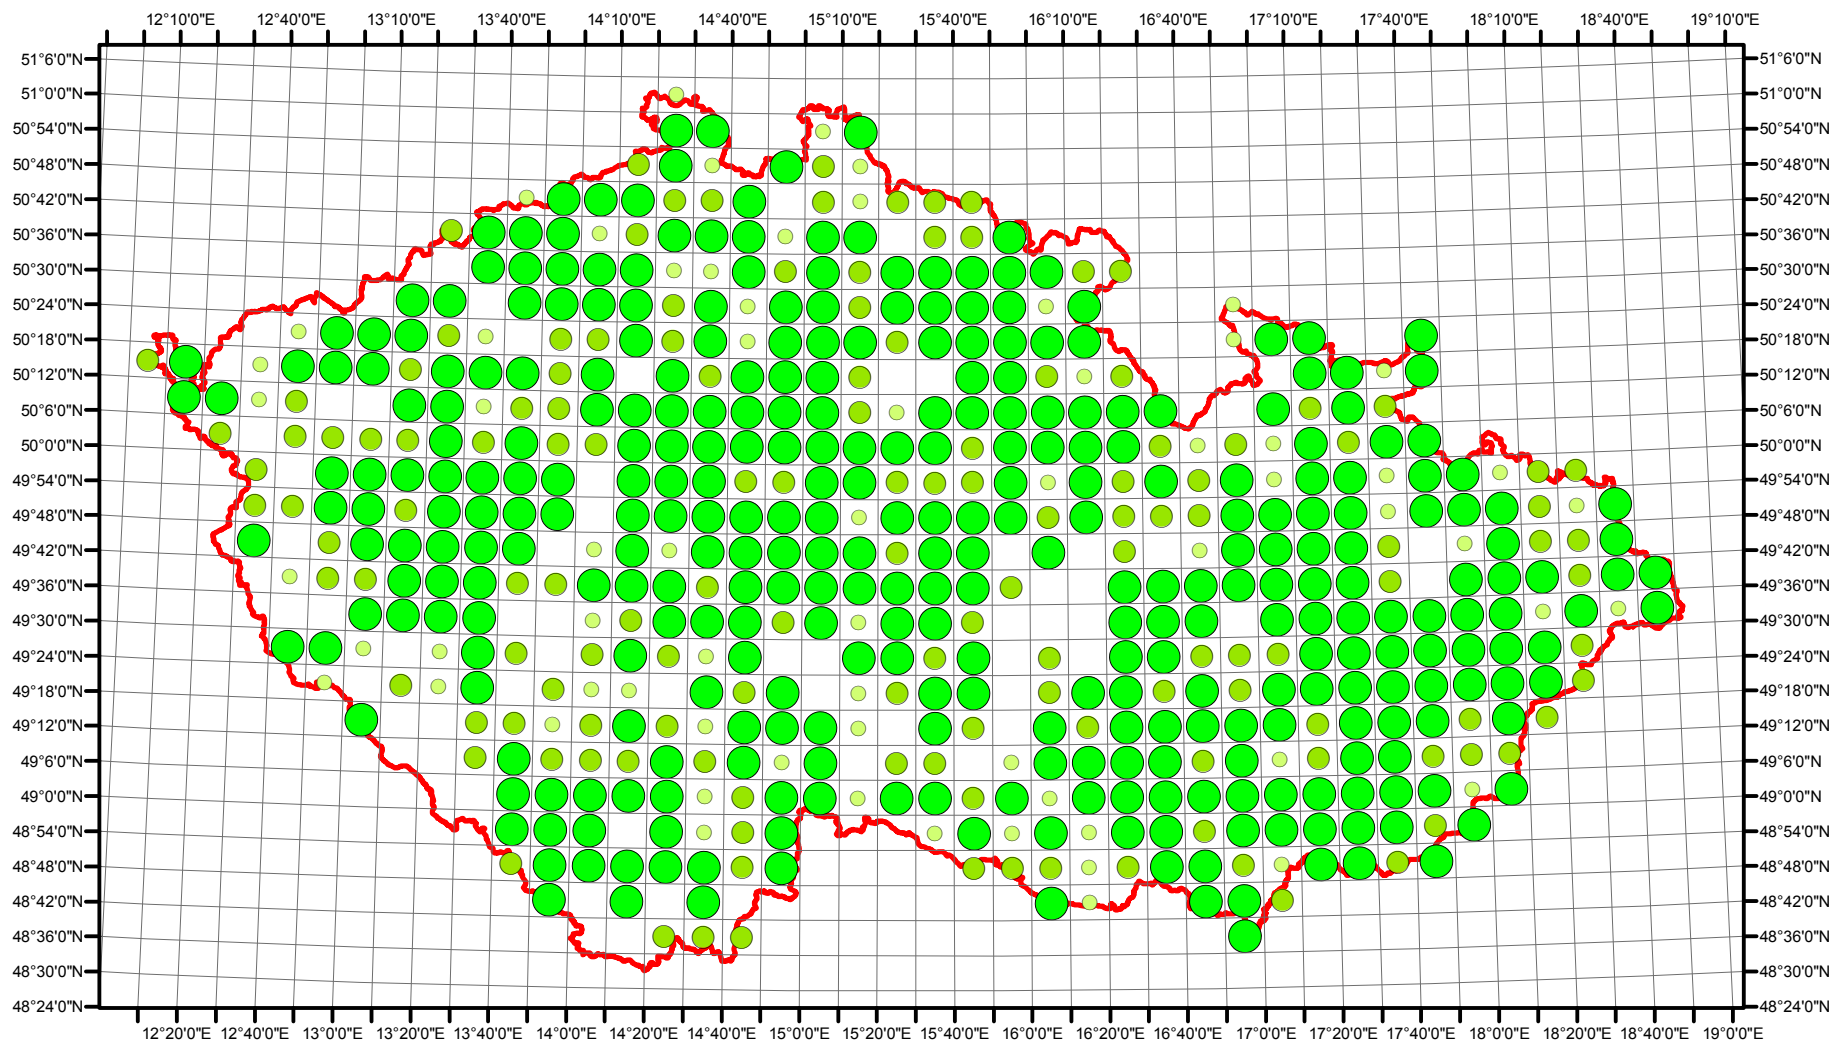

# Rozsireni *Coccothraustes coccothraustes* v CR v letech 1985 - 1989

Vstupní ornitologická data:  
(C) Vladimír Bejček a Karel Šťastný  
GIS zpracování:  
(C) Petra Šimová  
Fakulta životního prostředí ČZU 2012

0 15 30 60 90 120 Kilometry

- Možné hnízdění
- Pravděpodobné hnízdění
- Prokázané hnízdění
- Hranice ČR

# Rozsireni *Coccothraustes coccothraustes* v CR v letech 2001 - 2003

Vstupní ornitologická data:  
(C) Vladimír Bejček a Karel Šťastný  
GIS zpracování:  
(C) Petra Šimová  
Fakulta životního prostředí ČZU 2012