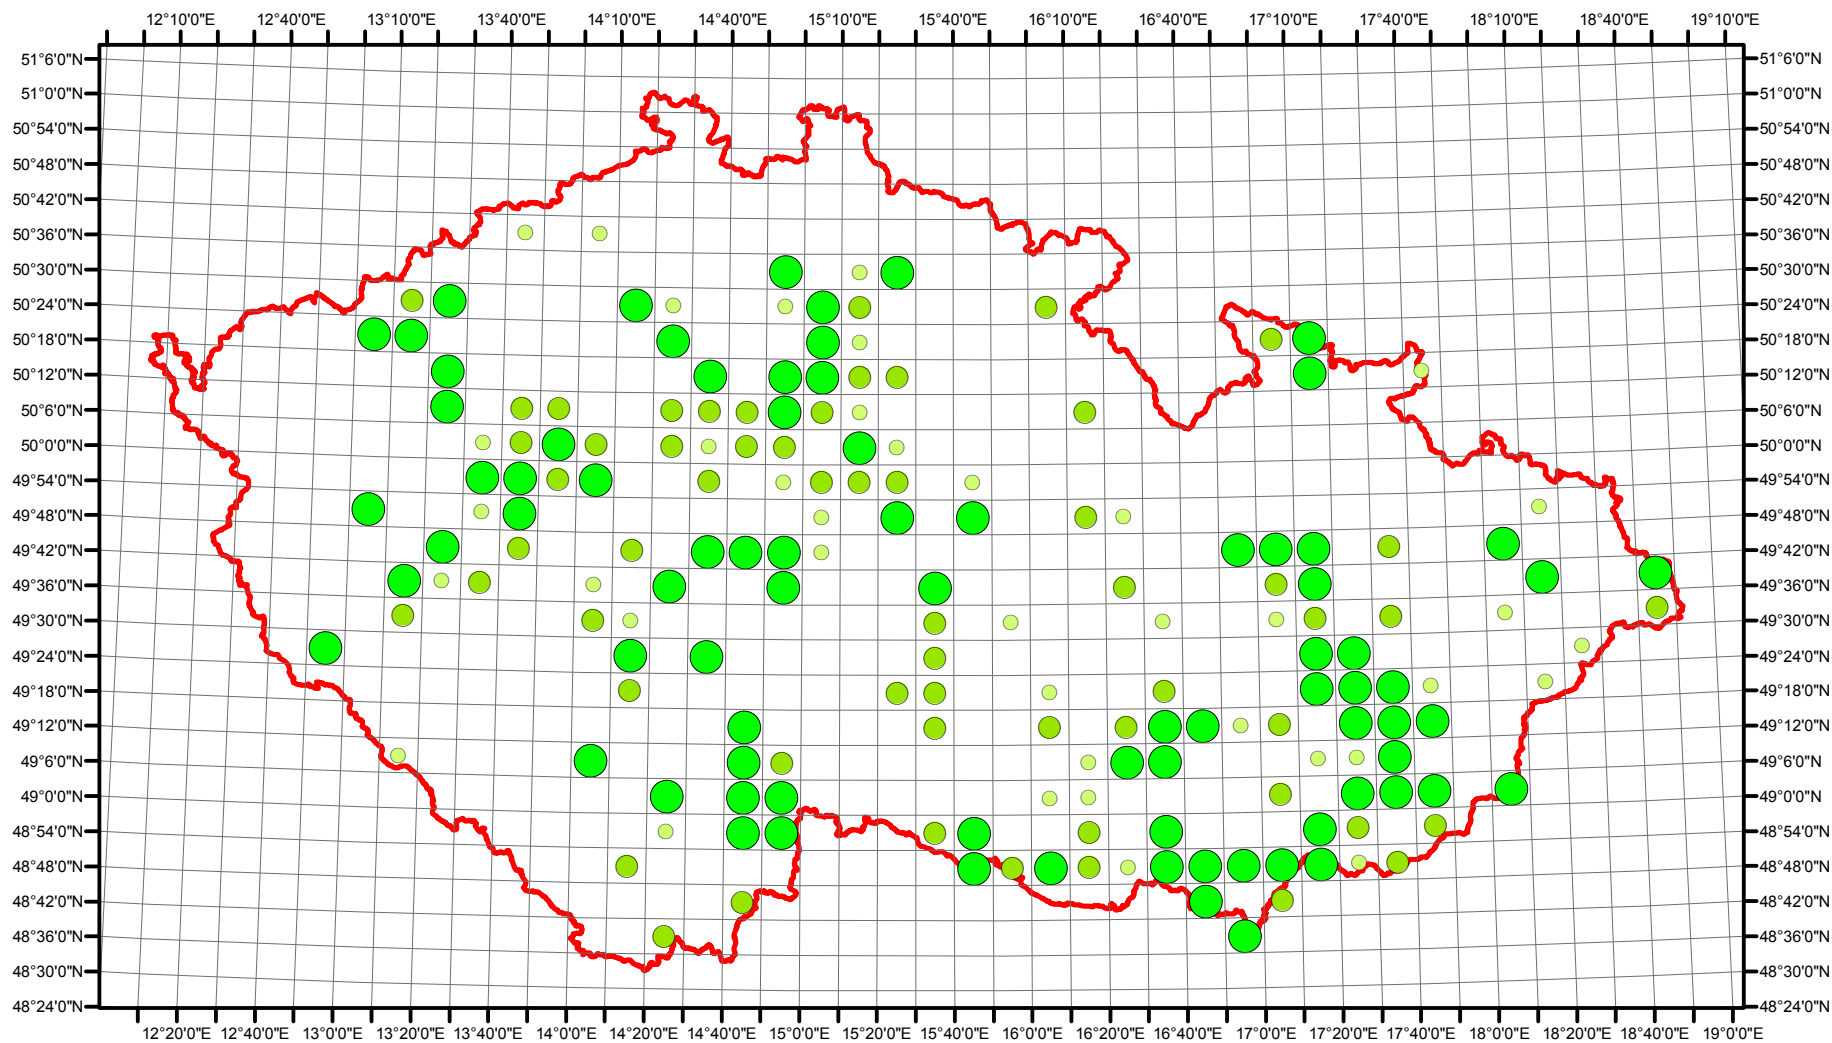

# Rozsireni *Dendrocopos medius* v CR v letech 1985 - 1989

Vstupní ornitologická data:  
(C) Vladimír Bejček a Karel Šťastný  
GIS zpracování:  
(C) Petra Šimová  
Fakulta životního prostředí ČZU 2012

0 15 30 60 90 120 Kilometry

- Možné hnízdní
- Pravděpodobné hnízdní
- Prokázané hnízdní
- Hranice ČR

# Rozsireni *Dendrocopos medius* v CR v letech 2001 - 2003

Vstupní ornitologická data:  
(C) Vladimír Bejček a Karel Šťastný  
GIS zpracování:  
(C) Petra Šimová  
Fakulta životního prostředí ČZU 2012

0 15 30 60 90 120 Kilometry

- Možné hnízdění
- Pravděpodobné hnízdění
- Prokázané hnízdění
- Hranice ČR