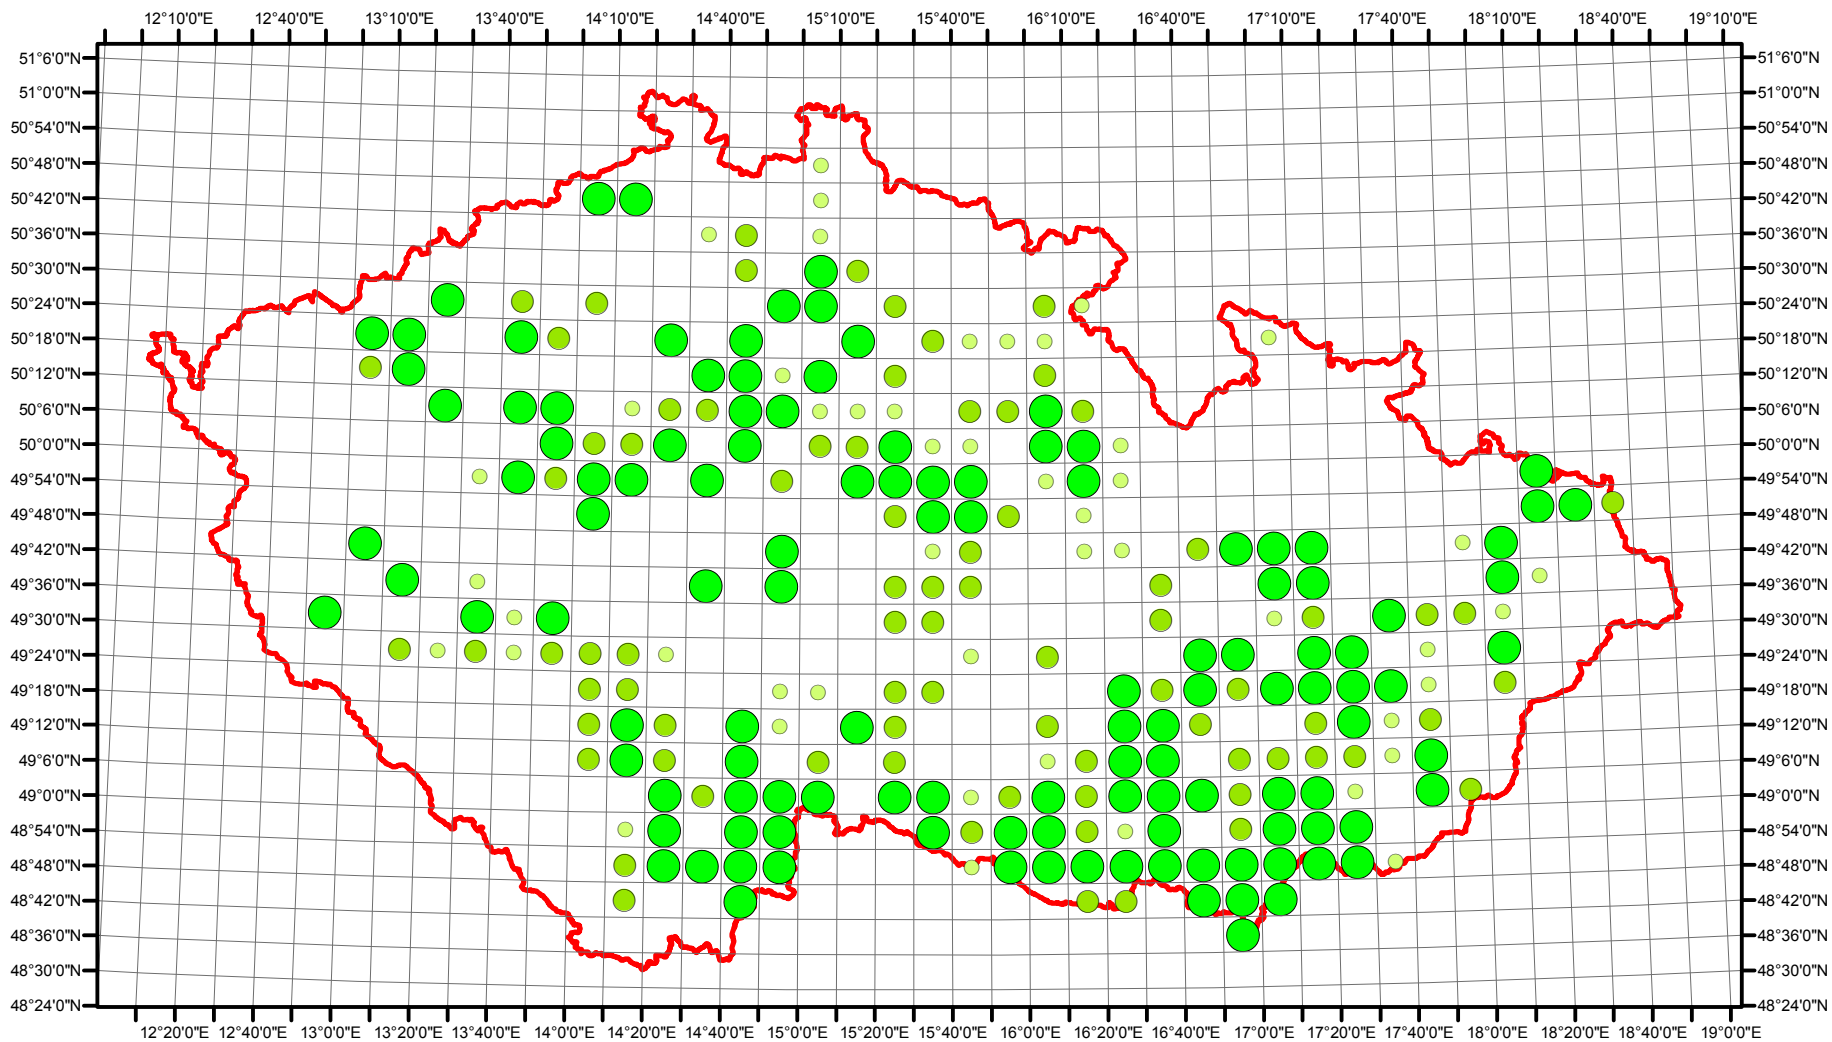

# Rozsireni *Dendrocopos medius* v CR v letech 1985 - 1989

Vstupní ornitologická data:  
(C) Vladimír Bejček a Karel Šťastný  
GIS zpracování:  
(C) Petra Šimová  
Fakulta životního prostředí ČZU 2012

0 15 30 60 90 120 Kilometry

- Možné hnízdní
- Pravděpodobné hnízdní
- Prokázané hnízdní
- Hranice ČR

# Rozsireni *Dendrocopos medius* v CR v letech 2001 - 2003

Vstupní ornitologická data:  
(C) Vladimír Bejček a Karel Šťastný  
GIS zpracování:  
(C) Petra Šimová  
Fakulta životního prostředí ČZU 2012

0 15 30 60 90 120 Kilometry

- Možné hnízdění
- Pravděpodobné hnízdění
- Prokázané hnízdění
- Hranice ČR