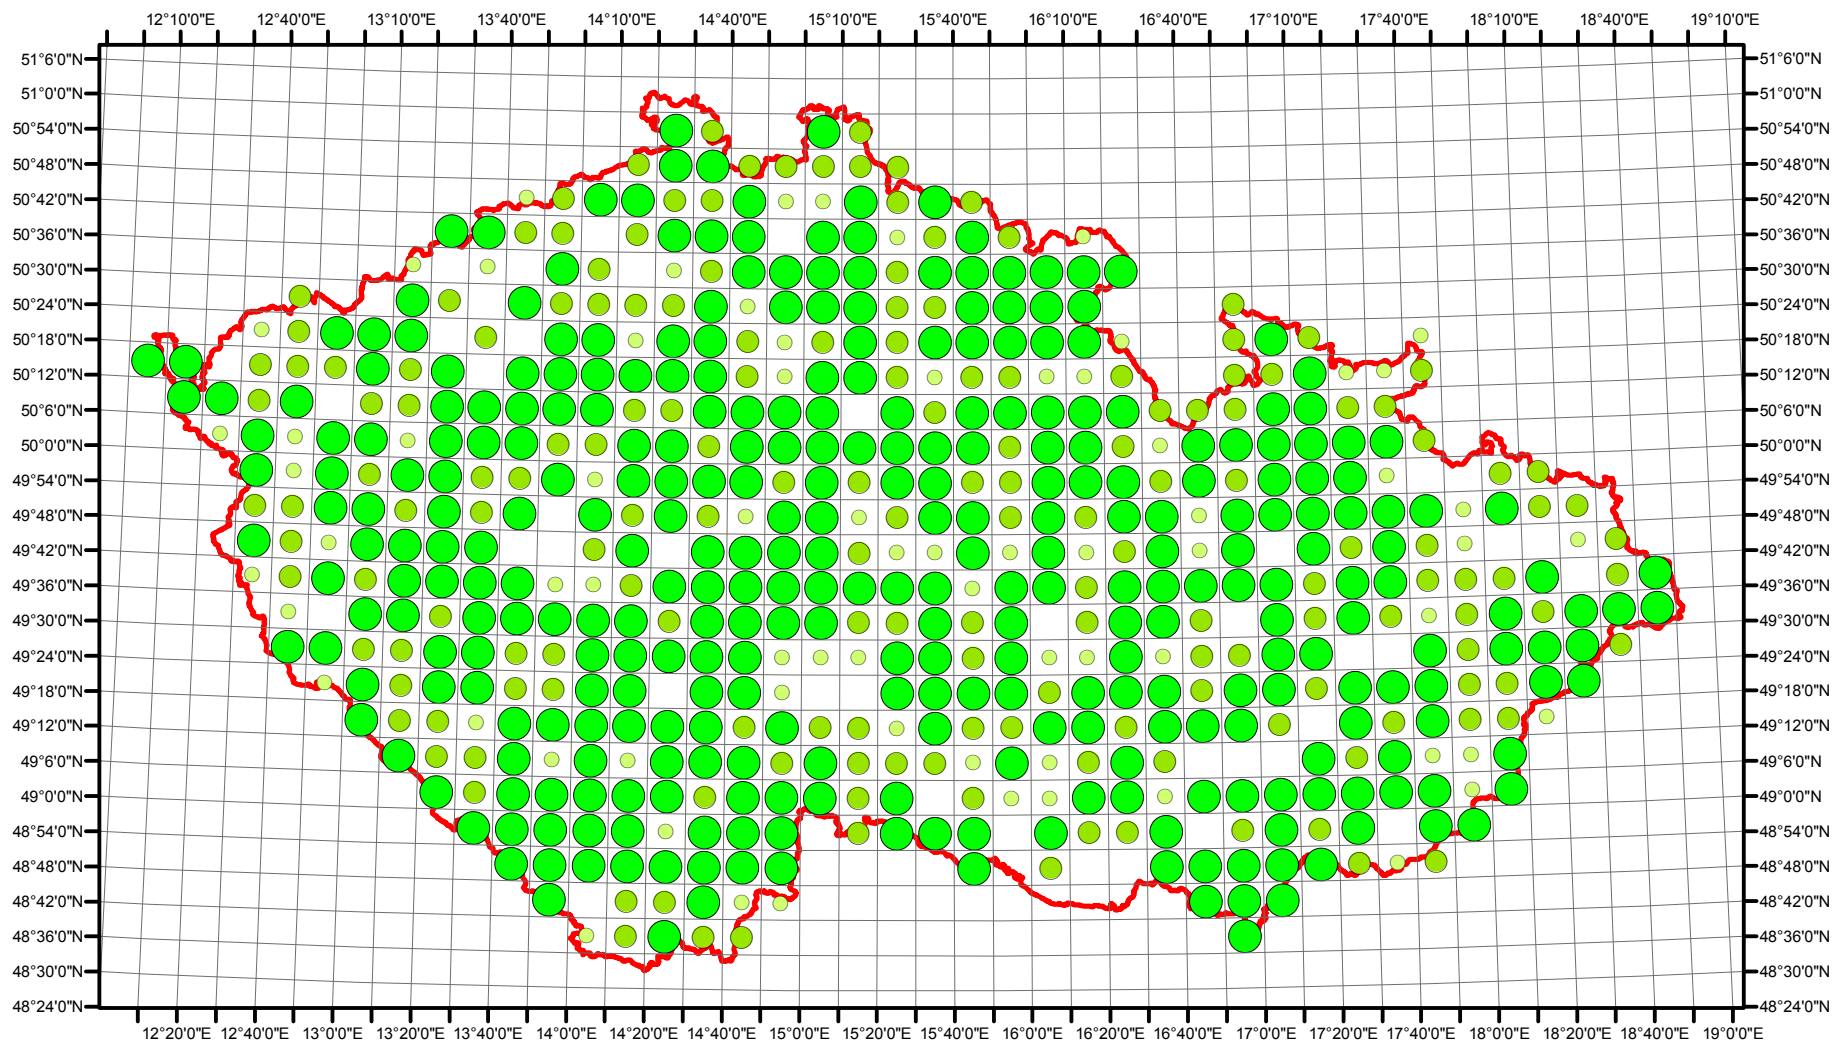

Rozsireni *Dryocopus martius* v CR v letech 1985 - 1989

Vstupní ornitologická data:
(C) Vladimír Bejček a Karel Šťastný
GIS zpracování:
(C) Petra Šimová
Fakulta životního prostředí ČZU 2012

0 15 30 60 90 120 Kilometry

- Možné hnízdění
- Pravděpodobné hnízdění
- Prokázané hnízdění
- Hranice ČR

Rozsireni Dryocopus martius v CR v letech 2001 - 2003

Vstupní ornitologická data:
(C) Vladimír Bejček a Karel Šťastný
GIS zpracování:
(C) Petra Šimová
Fakulta životního prostředí ČZU 2012

0 15 30 60 90 120 Kilometry

- Možné hnízdní
- Pravděpodobné hnízdní
- Prokázané hnízdní
- Hranice ČR