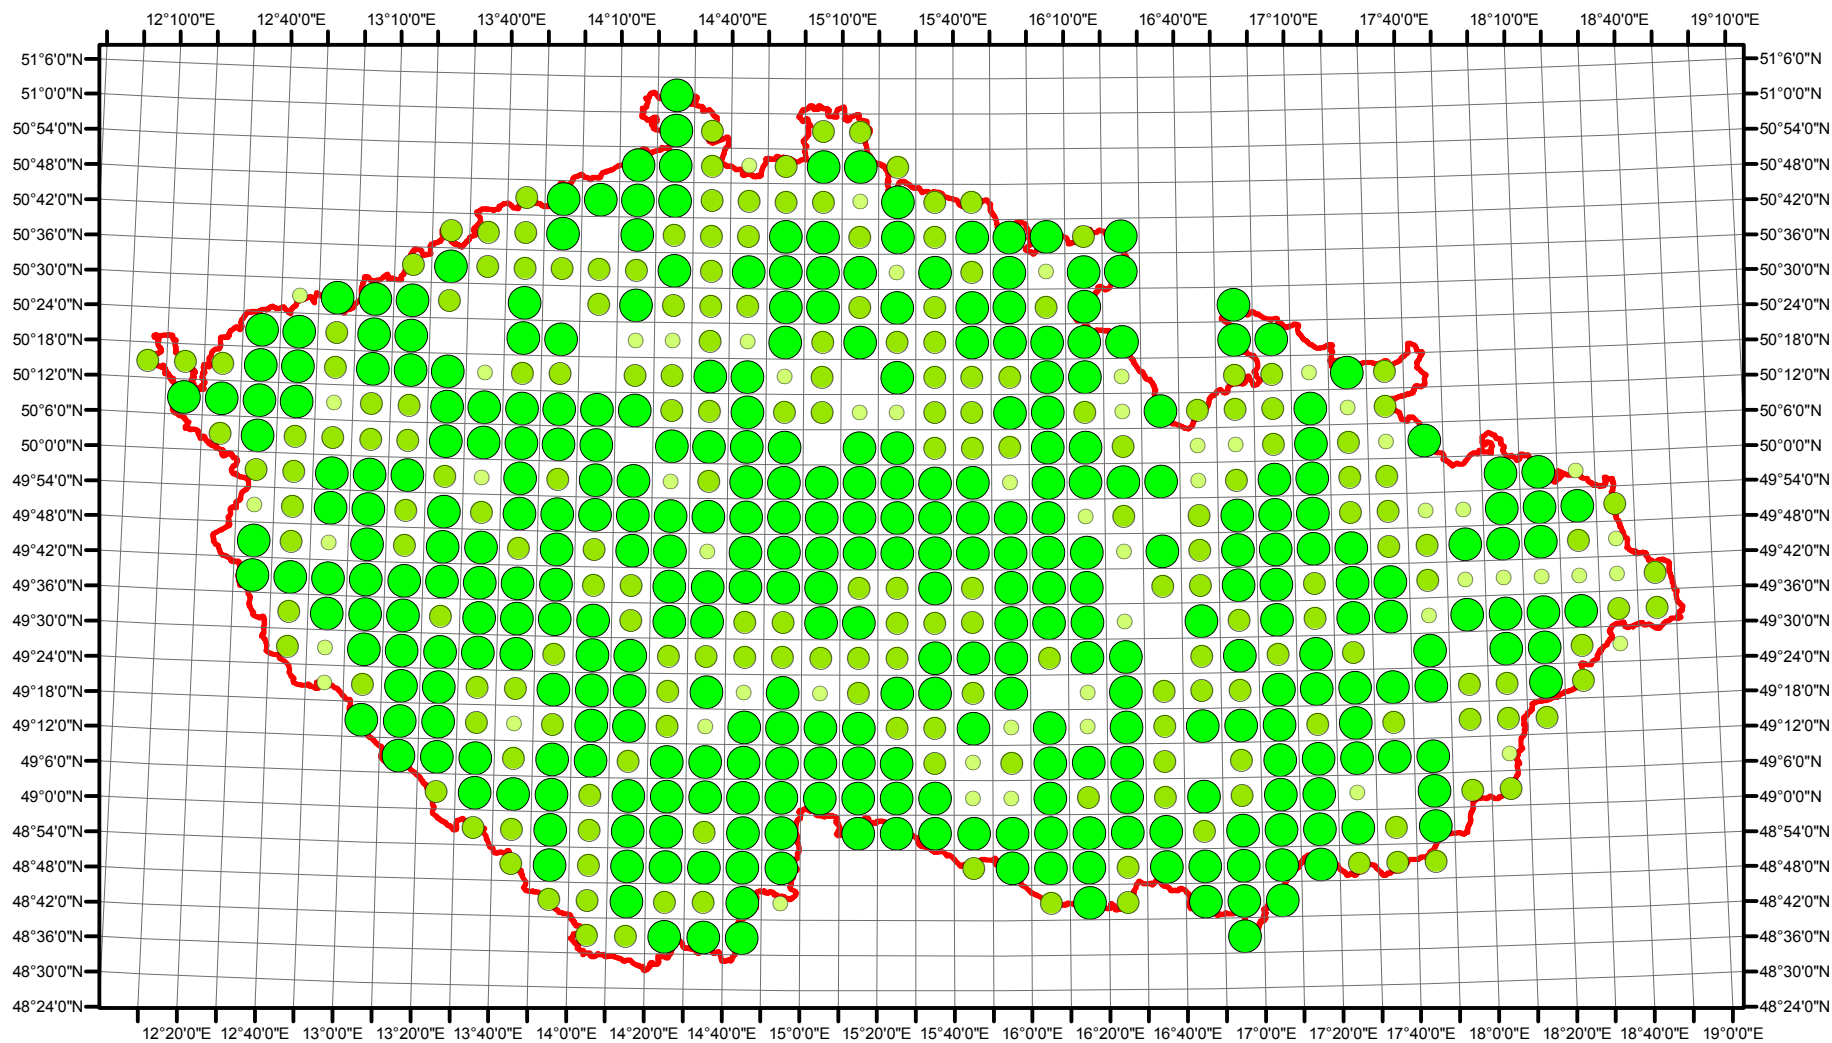

Rozsireni *Dryocopus martius* v CR v letech 1985 - 1989

Vstupní ornitologická data:
(C) Vladimír Bejček a Karel Šťastný
GIS zpracování:
(C) Petra Šimová
Fakulta životního prostředí ČZU 2012

0 15 30 60 90 120 Kilometry

- Možné hnízdění
- Pravděpodobné hnízdění
- Prokázané hnízdění
- Hranice ČR

Rozsireni Dryocopus martius v CR v letech 2001 - 2003

Vstupní ornitologická data:
(C) Vladimír Bejček a Karel Šťastný
GIS zpracování:
(C) Petra Šimová
Fakulta životního prostředí ČZU 2012

0 15 30 60 90 120 Kilometry

- Možné hnízdní
- Pravděpodobné hnízdní
- Prokázané hnízdní
- Hranice ČR