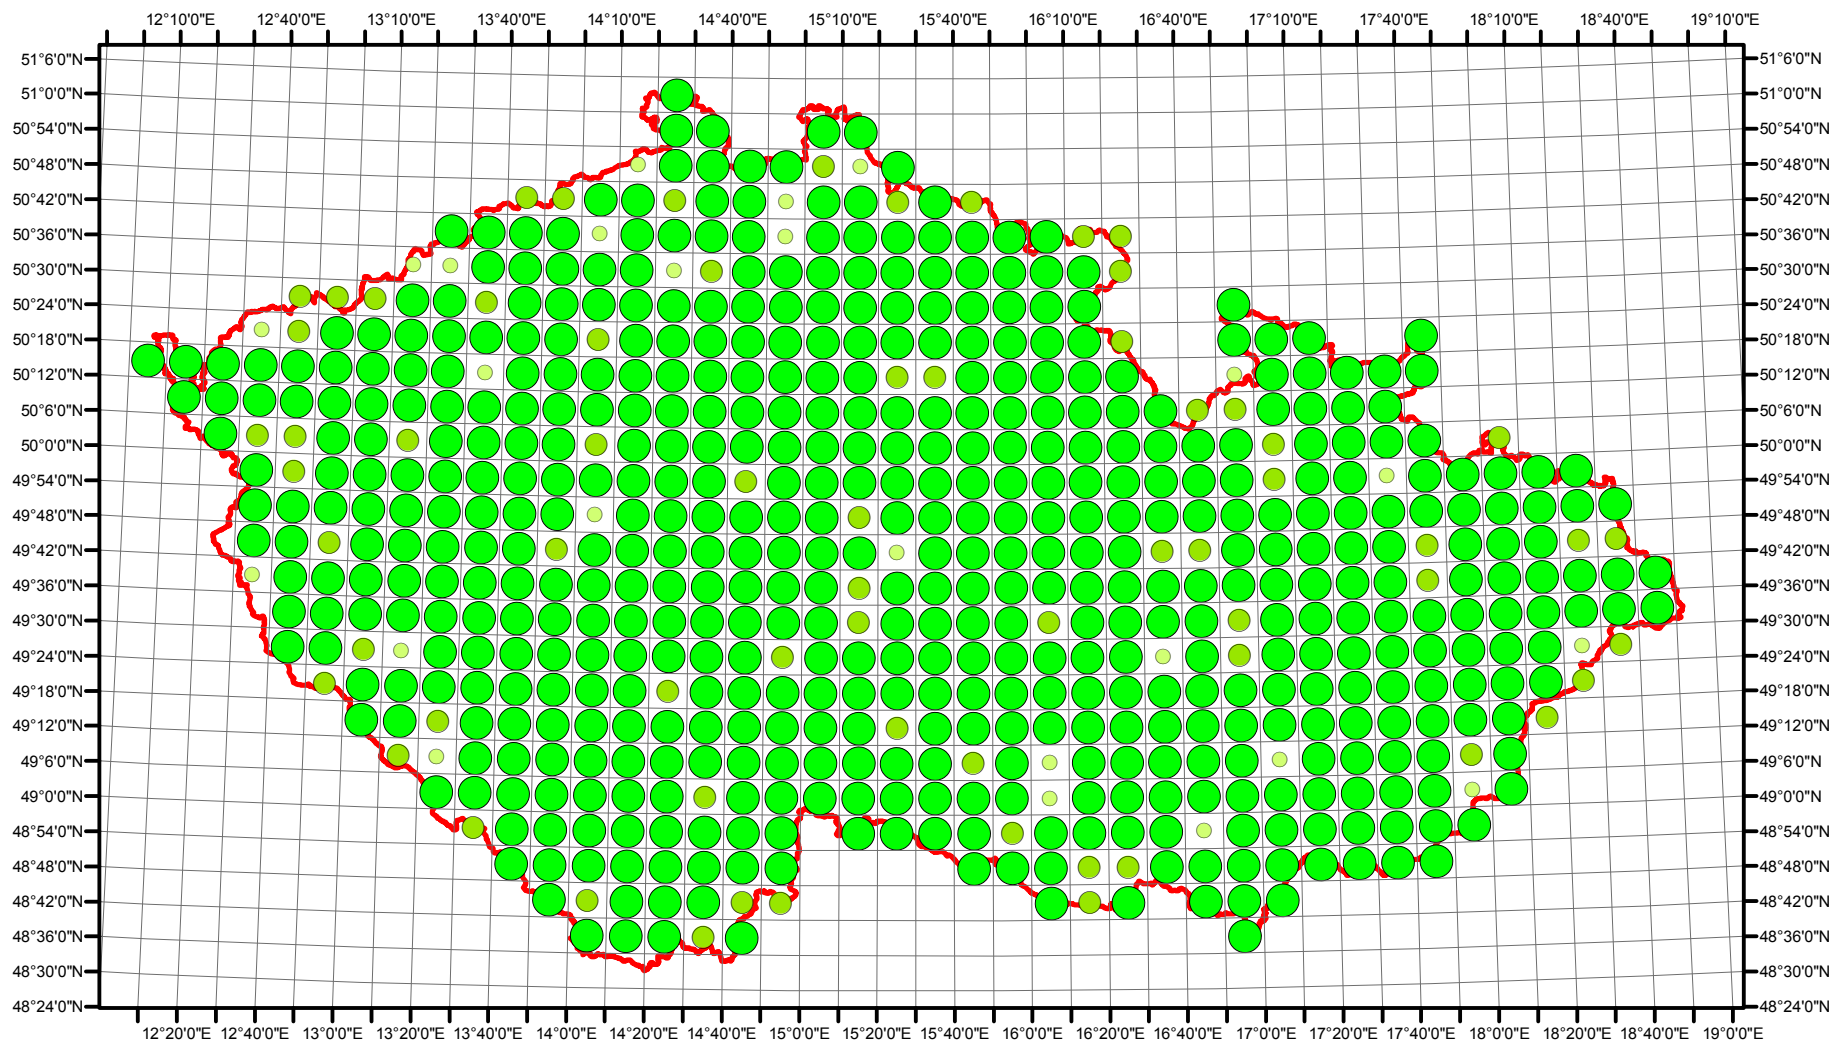

Rozsireni Emberiza citrinella v CR v letech 1985 - 1989

Vstupní ornitologická data:
(C) Vladimír Bejček a Karel Šťastný
GIS zpracování:
(C) Petra Šimová
Fakulta životního prostředí ČZU 2012

- Možné hnízdění
- Pravděpodobné hnízdění
- Prokázané hnízdění
- Hranice ČR

Rozsireni Emberiza citrinella v CR v letech 2001 - 2003

Vstupní ornitologická data:
 (C) Vladimír Bejček a Karel Šťastný
 GIS zpracování:
 (C) Petra Šimová
 Fakulta životního prostředí ČZU 2012

0 15 30 60 90 120 Kilometry

- Možné hnízdění
- Pravděpodobné hnízdění
- Prokázané hnízdění
- Hranice ČR