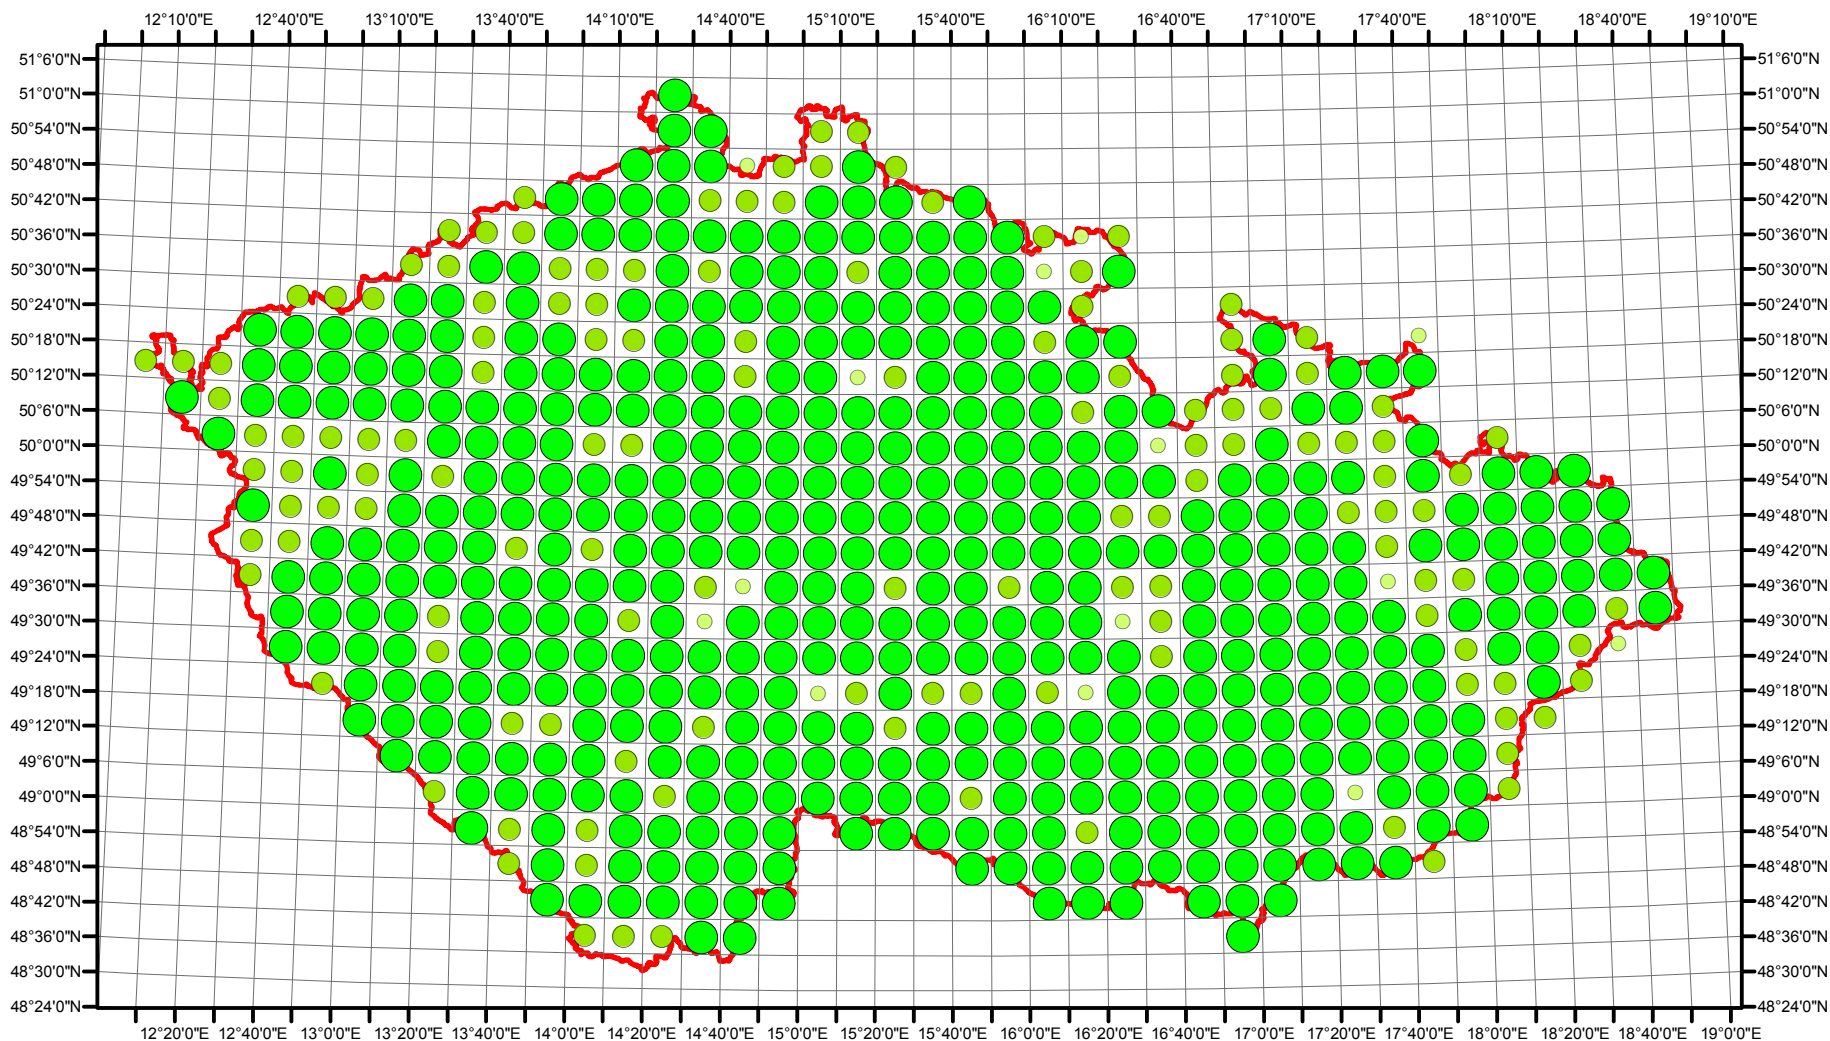

Rozsireni Emberiza citrinella v CR v letech 1985 - 1989

Vstupní ornitologická data:
(C) Vladimír Bejček a Karel Šťastný
GIS zpracování:
(C) Petra Šimová
Fakulta životního prostředí ČZU 2012

- Možné hnízdění
- Pravděpodobné hnízdění
- Prokázané hnízdění
- Hranice ČR

Rozsireni Emberiza citrinella v CR v letech 2001 - 2003

Vstupní ornitologická data:
 (C) Vladimír Bejček a Karel Šťastný
 GIS zpracování:
 (C) Petra Šimová
 Fakulta životního prostředí ČZU 2012

0 15 30 60 90 120 Kilometry

- Možné hnízdění
- Pravděpodobné hnízdění
- Prokázané hnízdění
- Hranice ČR