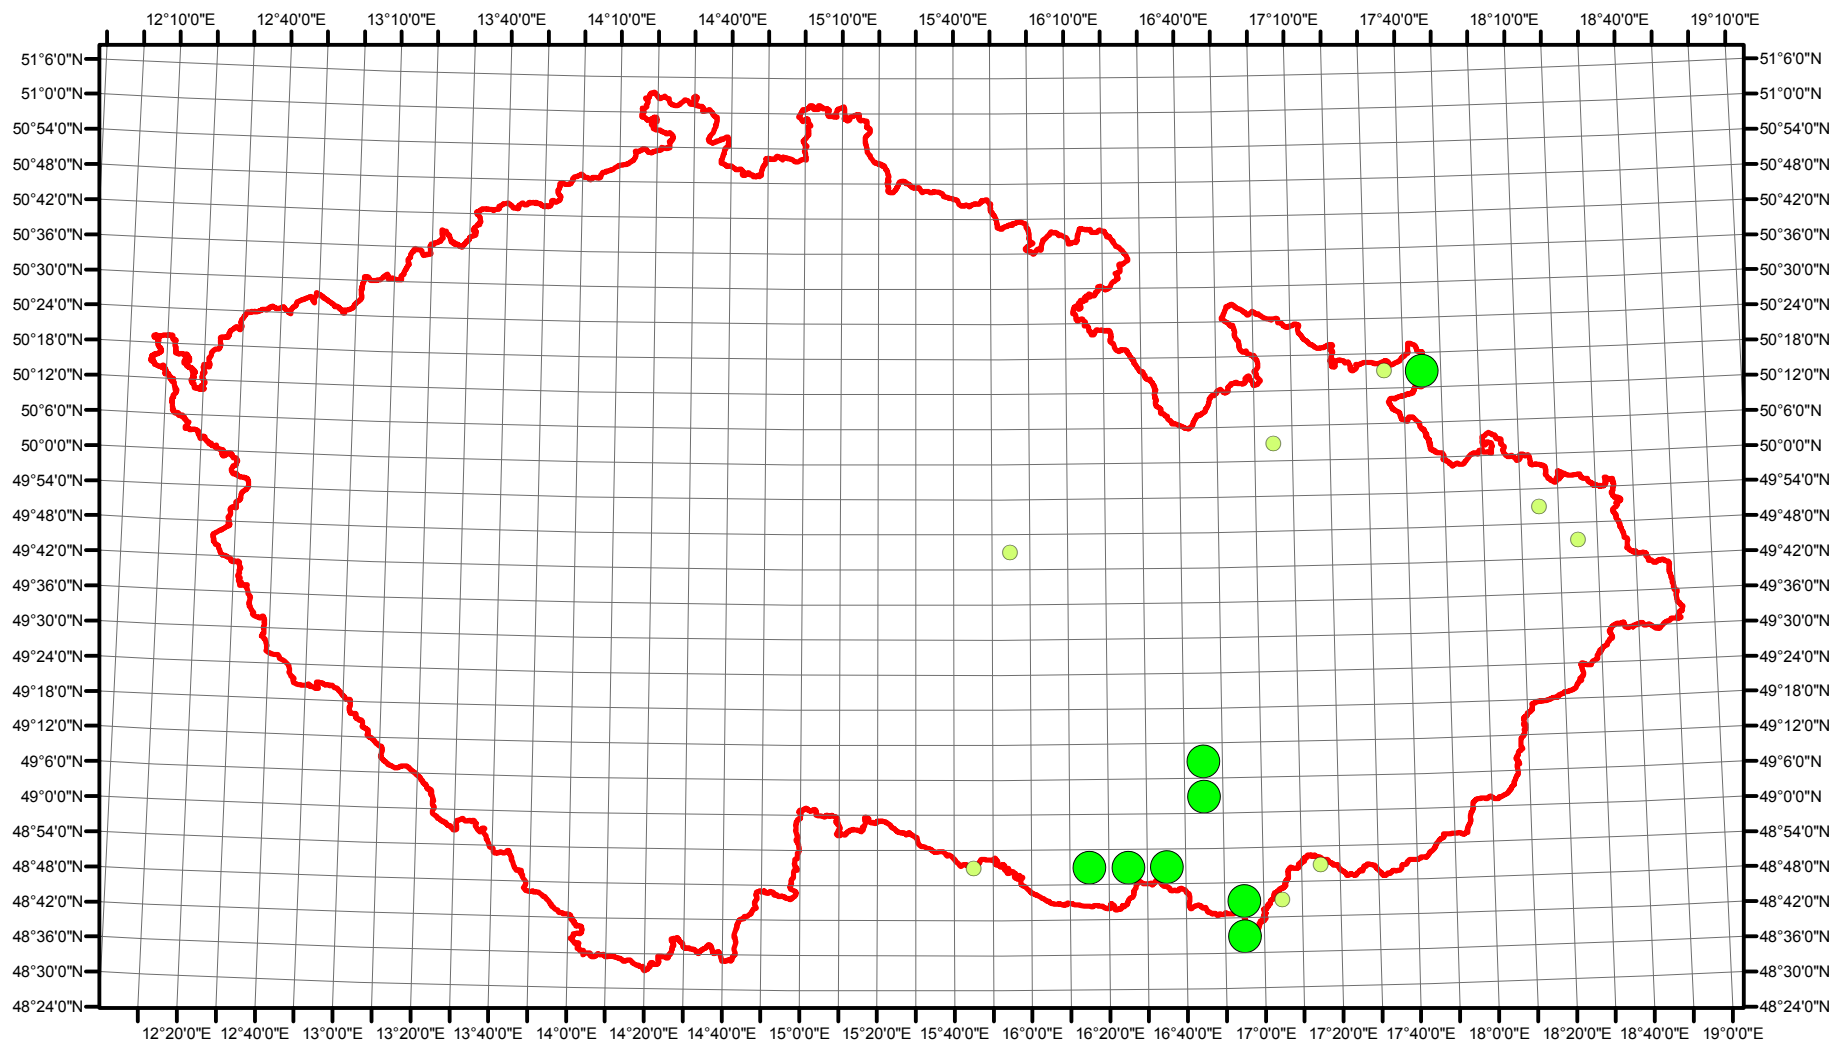

Rozsireni Falco cherrug v CR v letech 1985 - 1989

Vstupní ornitologická data:
(C) Vladimír Bejček a Karel Šťastný
GIS zpracování:
(C) Petra Šimová
Fakulta životního prostředí ČZU 2012

0 15 30 60 90 120 Kilometry

- Možné hnízdění
- Pravděpodobné hnízdění
- Prokázané hnízdění
- Hranice ČR

Rozsireni Falco cherrug v CR v letech 2001 - 2003

Vstupní ornitologická data:
(C) Vladimír Bejček a Karel Šťastný
GIS zpracování:
(C) Petra Šimová
Fakulta životního prostředí ČZU 2012

0 15 30 60 90 120 Kilometry

- Možné hnízdění
- Pravděpodobné hnízdění
- Prokázané hnízdění
- Hranice ČR