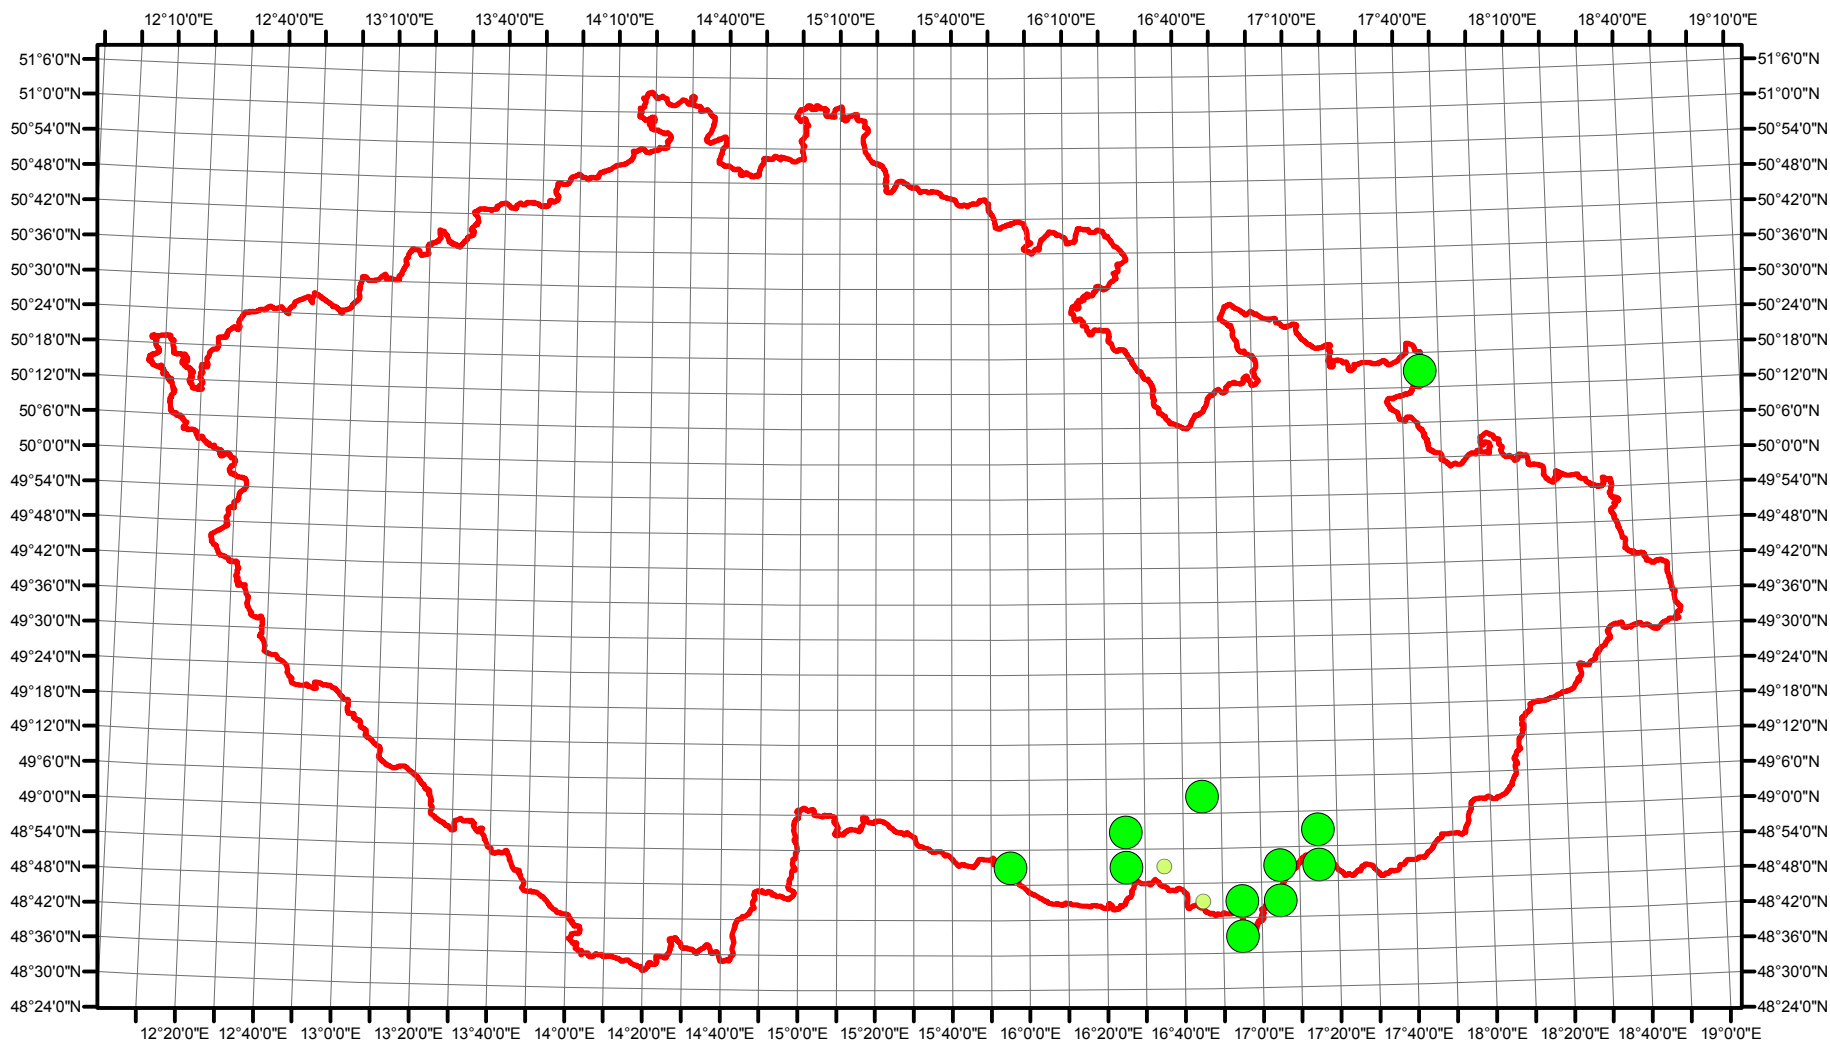

Rozsireni Falco cherrug v CR v letech 1985 - 1989

Vstupní ornitologická data:
(C) Vladimír Bejček a Karel Šťastný
GIS zpracování:
(C) Petra Šimová
Fakulta životního prostředí ČZU 2012

0 15 30 60 90 120 Kilometry

- Možné hnízdění
- Pravděpodobné hnízdění
- Prokázané hnízdění
- Hranice ČR

Rozsireni Falco cherrug v CR v letech 2001 - 2003

Vstupní ornitologická data:
(C) Vladimír Bejček a Karel Šťastný
GIS zpracování:
(C) Petra Šimová
Fakulta životního prostředí ČZU 2012

0 15 30 60 90 120 Kilometry

- Možné hnízdění
- Pravděpodobné hnízdění
- Prokázané hnízdění
- Hranice ČR