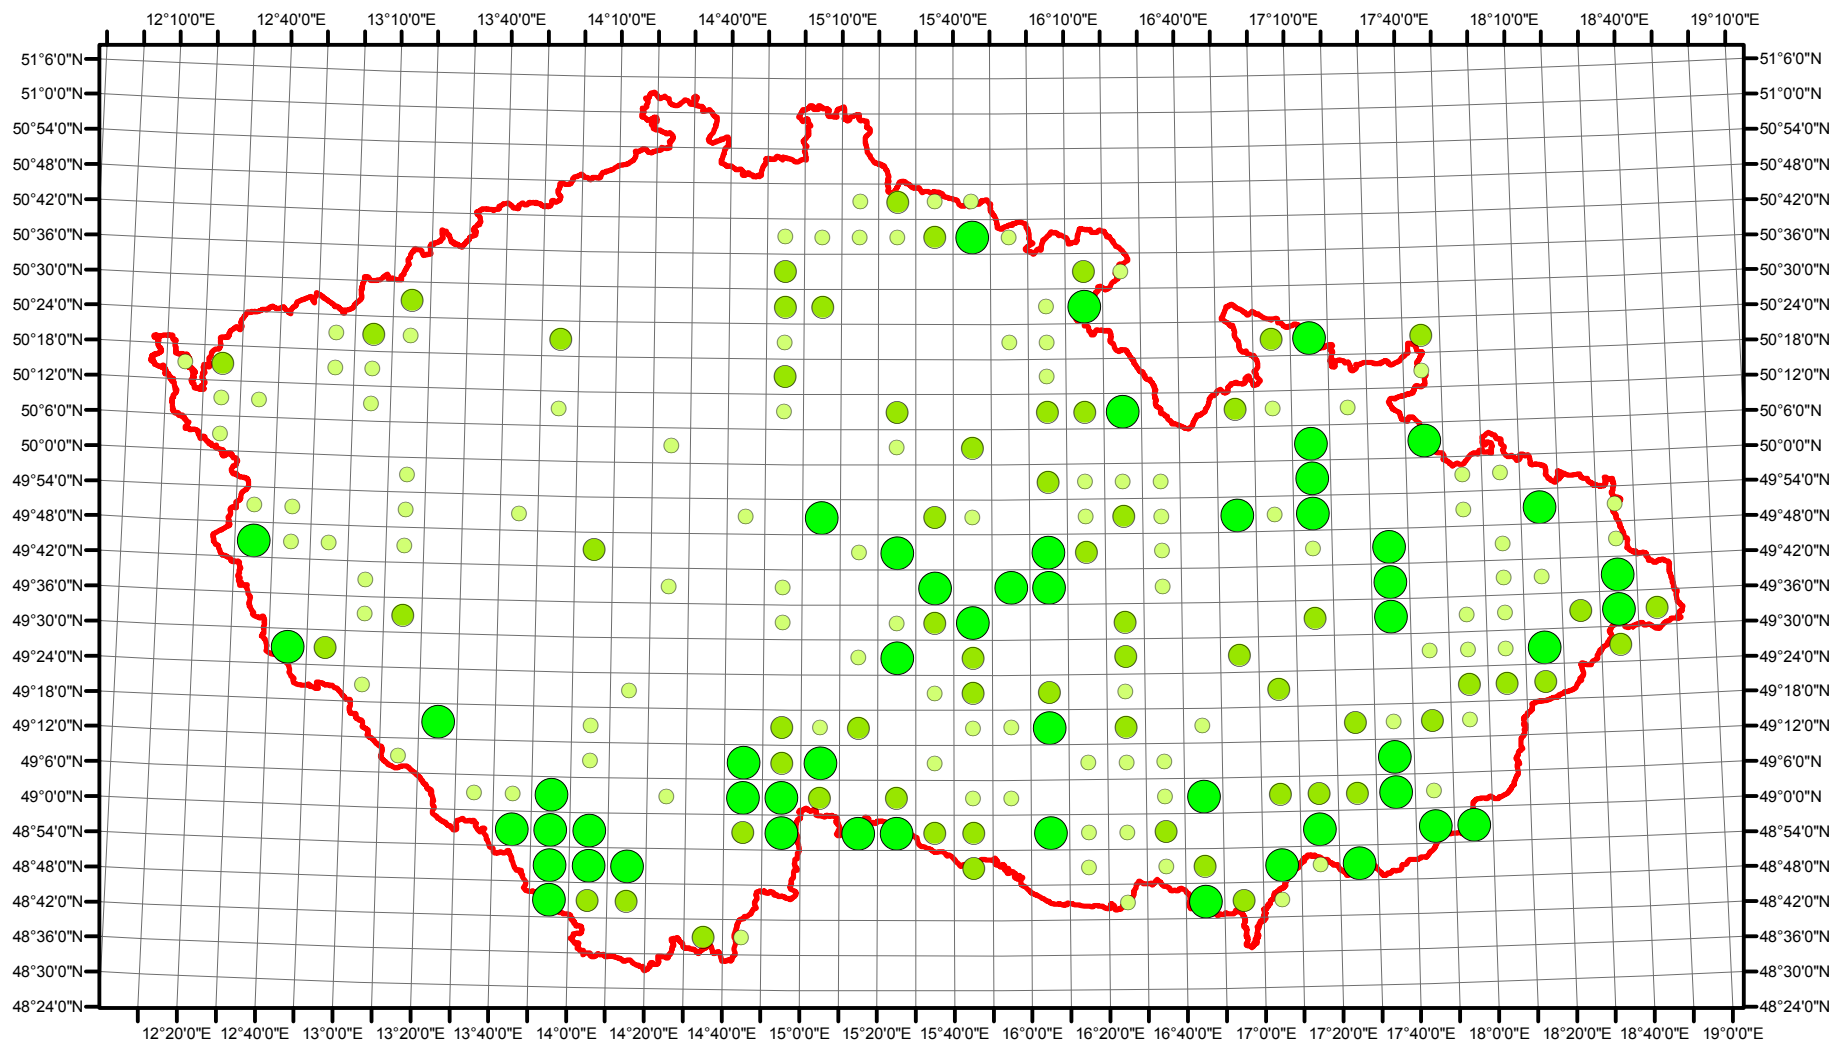

# Rozsireni Falco subbuteo v CR v letech 1985 - 1989

Vstupní ornitologická data:  
(C) Vladimír Bejček a Karel Šťastný  
GIS zpracování:  
(C) Petra Šimová  
Fakulta životního prostředí ČZU 2012

- Možné hnízdění
- Pravděpodobné hnízdění
- Prokázané hnízdění
- Hranice ČR

# Rozsireni Falco subbuteo v CR v letech 2001 - 2003

Vstupní ornitologická data:  
(C) Vladimír Bejček a Karel Šťastný  
GIS zpracování:  
(C) Petra Šimová  
Fakulta životního prostředí ČZU 2012

- Možné hnízdění
- Pravděpodobné hnízdění
- Prokázané hnízdění
- Hranice ČR