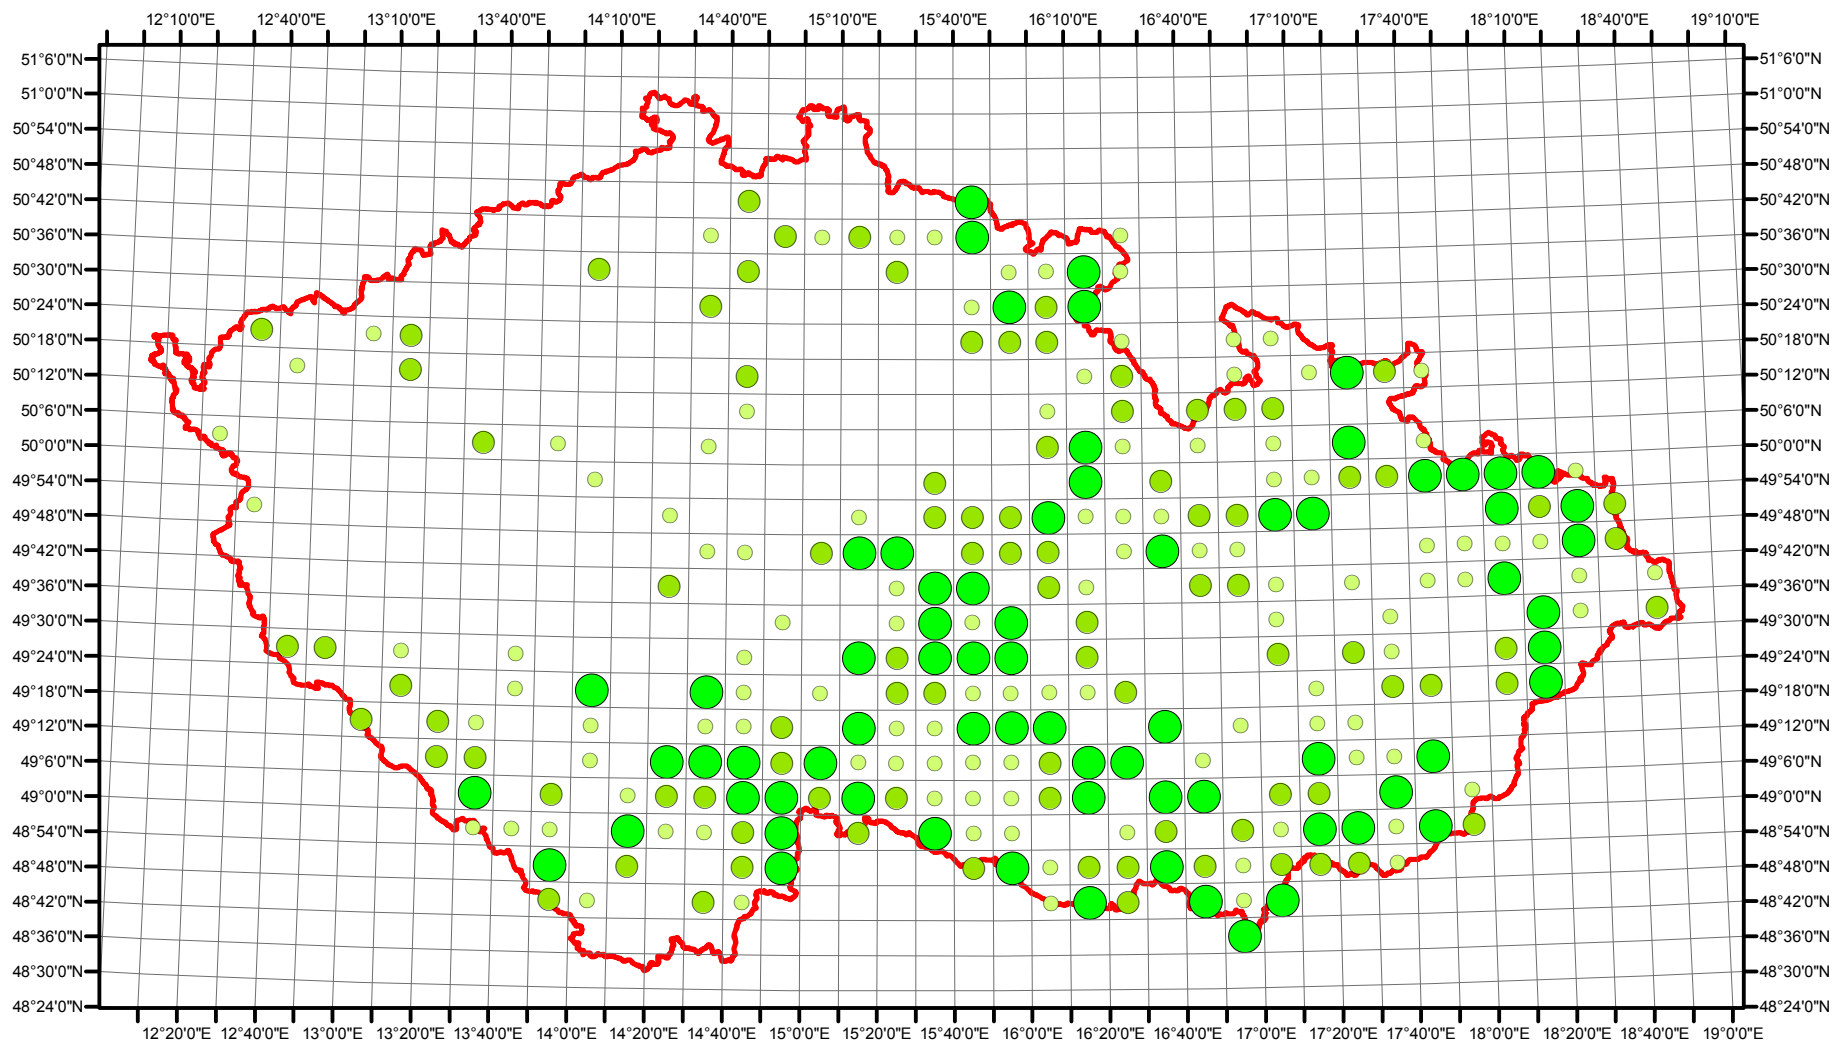

# Rozsireni Falco subbuteo v CR v letech 1985 - 1989

Vstupní ornitologická data:  
(C) Vladimír Bejček a Karel Šťastný  
GIS zpracování:  
(C) Petra Šimová  
Fakulta životního prostředí ČZU 2012

- Možné hnízdění
- Pravděpodobné hnízdění
- Prokázané hnízdění
- Hranice ČR

# Rozsireni Falco subbuteo v CR v letech 2001 - 2003

Vstupní ornitologická data:  
(C) Vladimír Bejček a Karel Šťastný  
GIS zpracování:  
(C) Petra Šimová  
Fakulta životního prostředí ČZU 2012

- Možné hnízdění
- Pravděpodobné hnízdění
- Prokázané hnízdění
- Hranice ČR