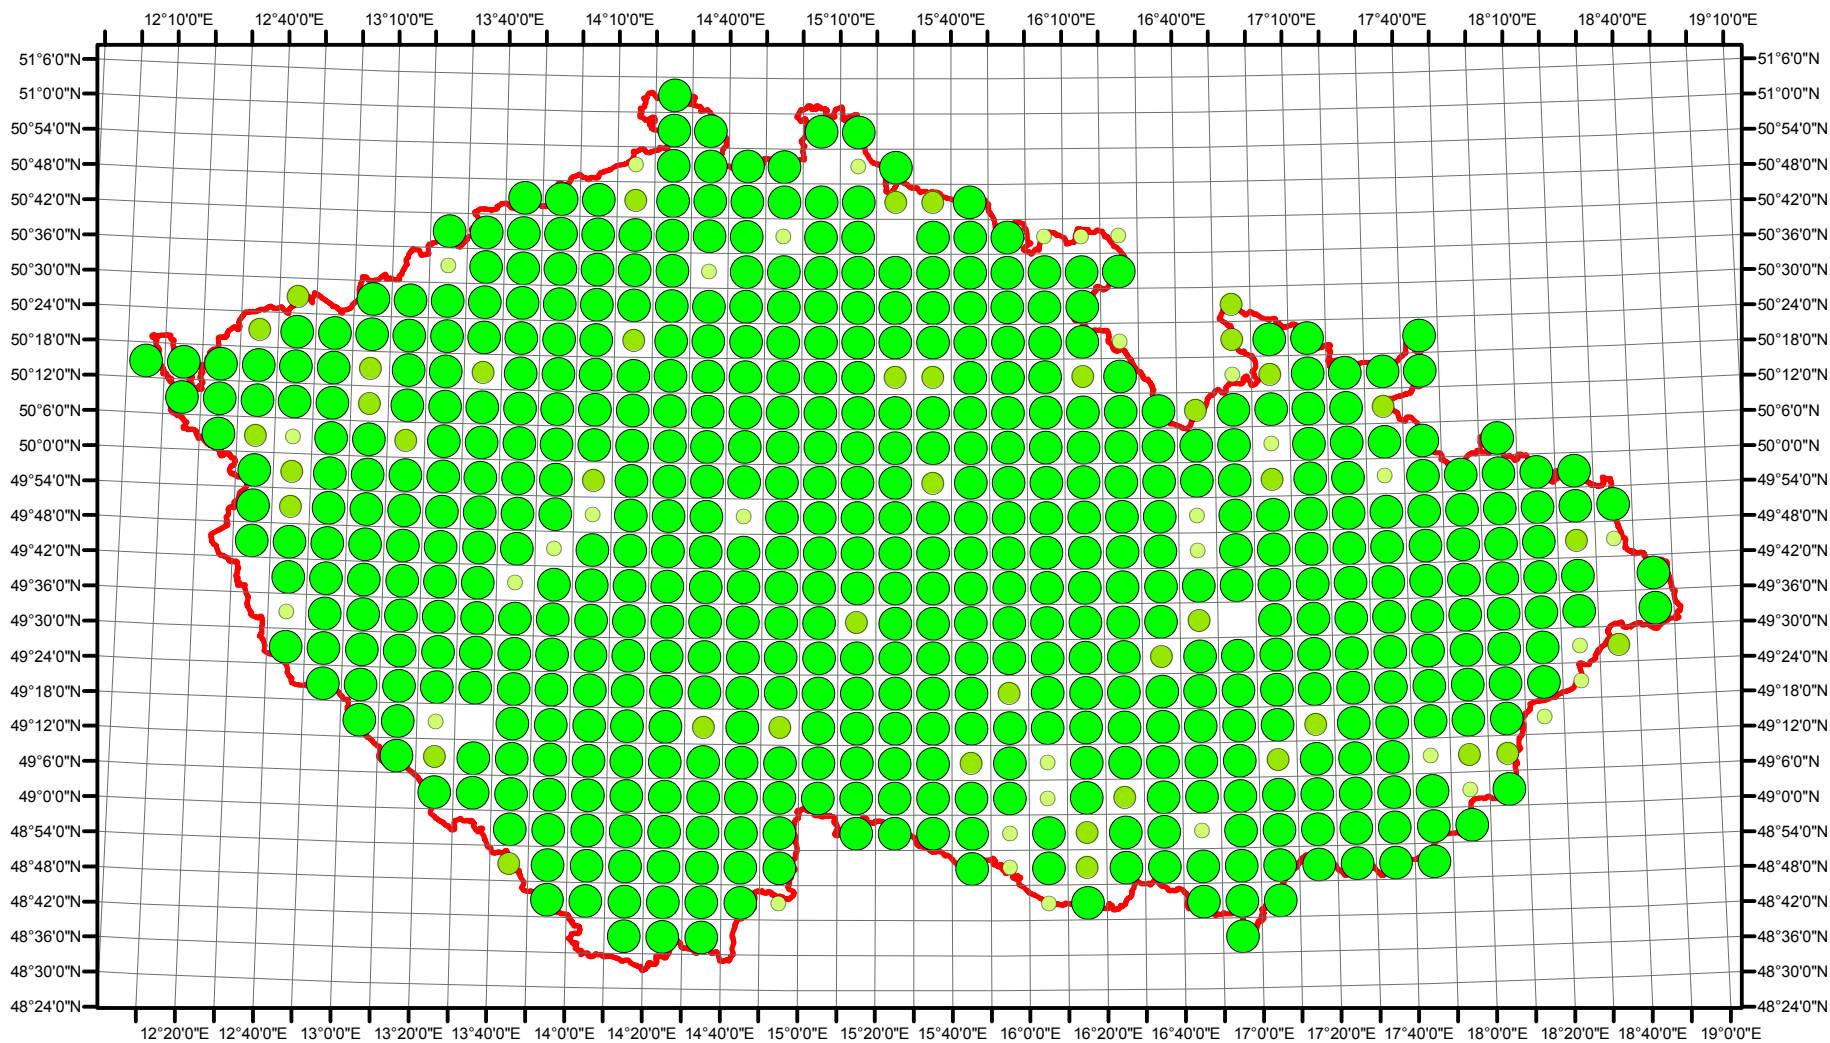

Rozsireni Falco tinnunculus v CR v letech 1985 - 1989

Vstupní ornitologická data:
 (C) Vladimír Bejček a Karel Šťastný
 GIS zpracování:
 (C) Petra Šimová
 Fakulta životního prostředí ČZU 2012

- Možné hnízdění
- Pravděpodobné hnízdění
- Prokázané hnízdění
- Hranice ČR

Rozsireni Falco tinnunculus v CR v letech 2001 - 2003

Vstupní ornitologická data:
 (C) Vladimír Bejček a Karel Šťastný
 GIS zpracování:
 (C) Petra Šimová
 Fakulta životního prostředí ČZU 2012

- Možné hnízdění
- Pravděpodobné hnízdění
- Prokázané hnízdění
- Hranice ČR