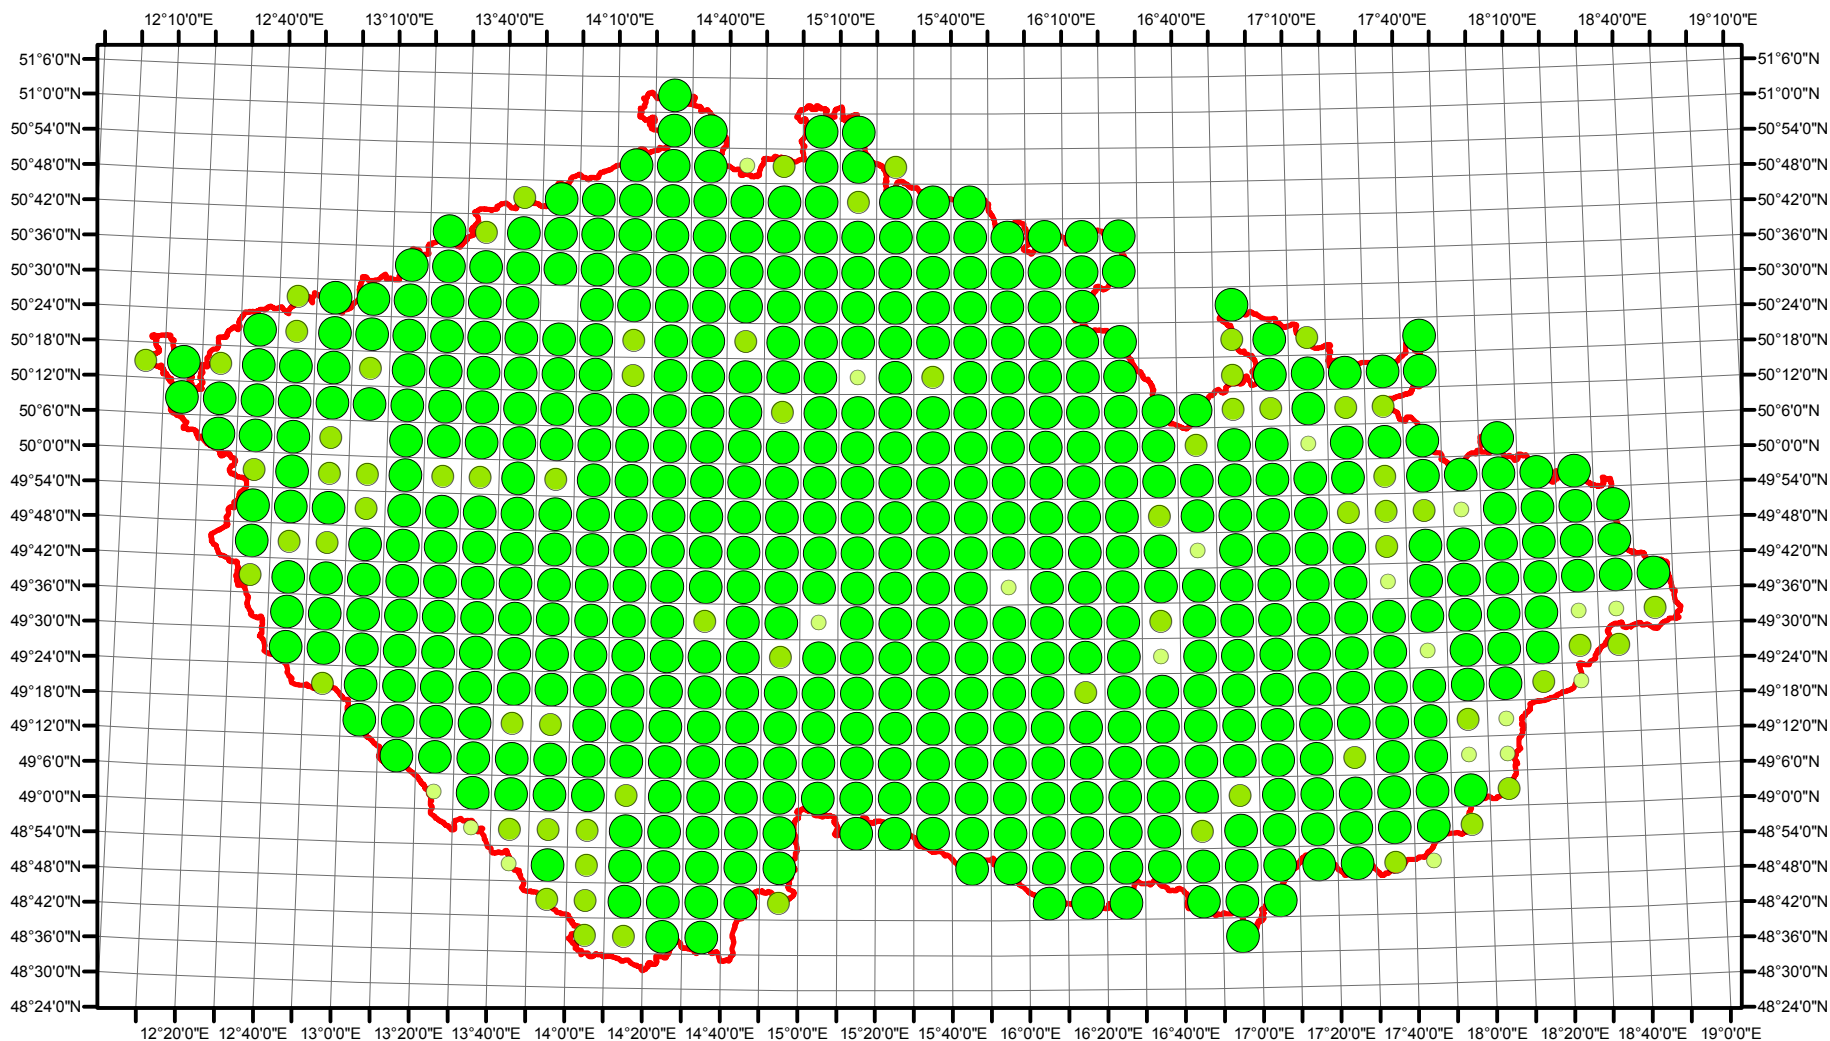

Rozsireni Falco tinnunculus v CR v letech 1985 - 1989

Vstupní ornitologická data:
 (C) Vladimír Bejček a Karel Šťastný
 GIS zpracování:
 (C) Petra Šimová
 Fakulta životního prostředí ČZU 2012

- Možné hnízdění
- Pravděpodobné hnízdění
- Prokázané hnízdění
- Hranice ČR

Rozsireni Falco tinnunculus v CR v letech 2001 - 2003

Vstupní ornitologická data:
 (C) Vladimír Bejček a Karel Šťastný
 GIS zpracování:
 (C) Petra Šimová
 Fakulta životního prostředí ČZU 2012

- Možné hnízdění
- Pravděpodobné hnízdění
- Prokázané hnízdění
- Hranice ČR