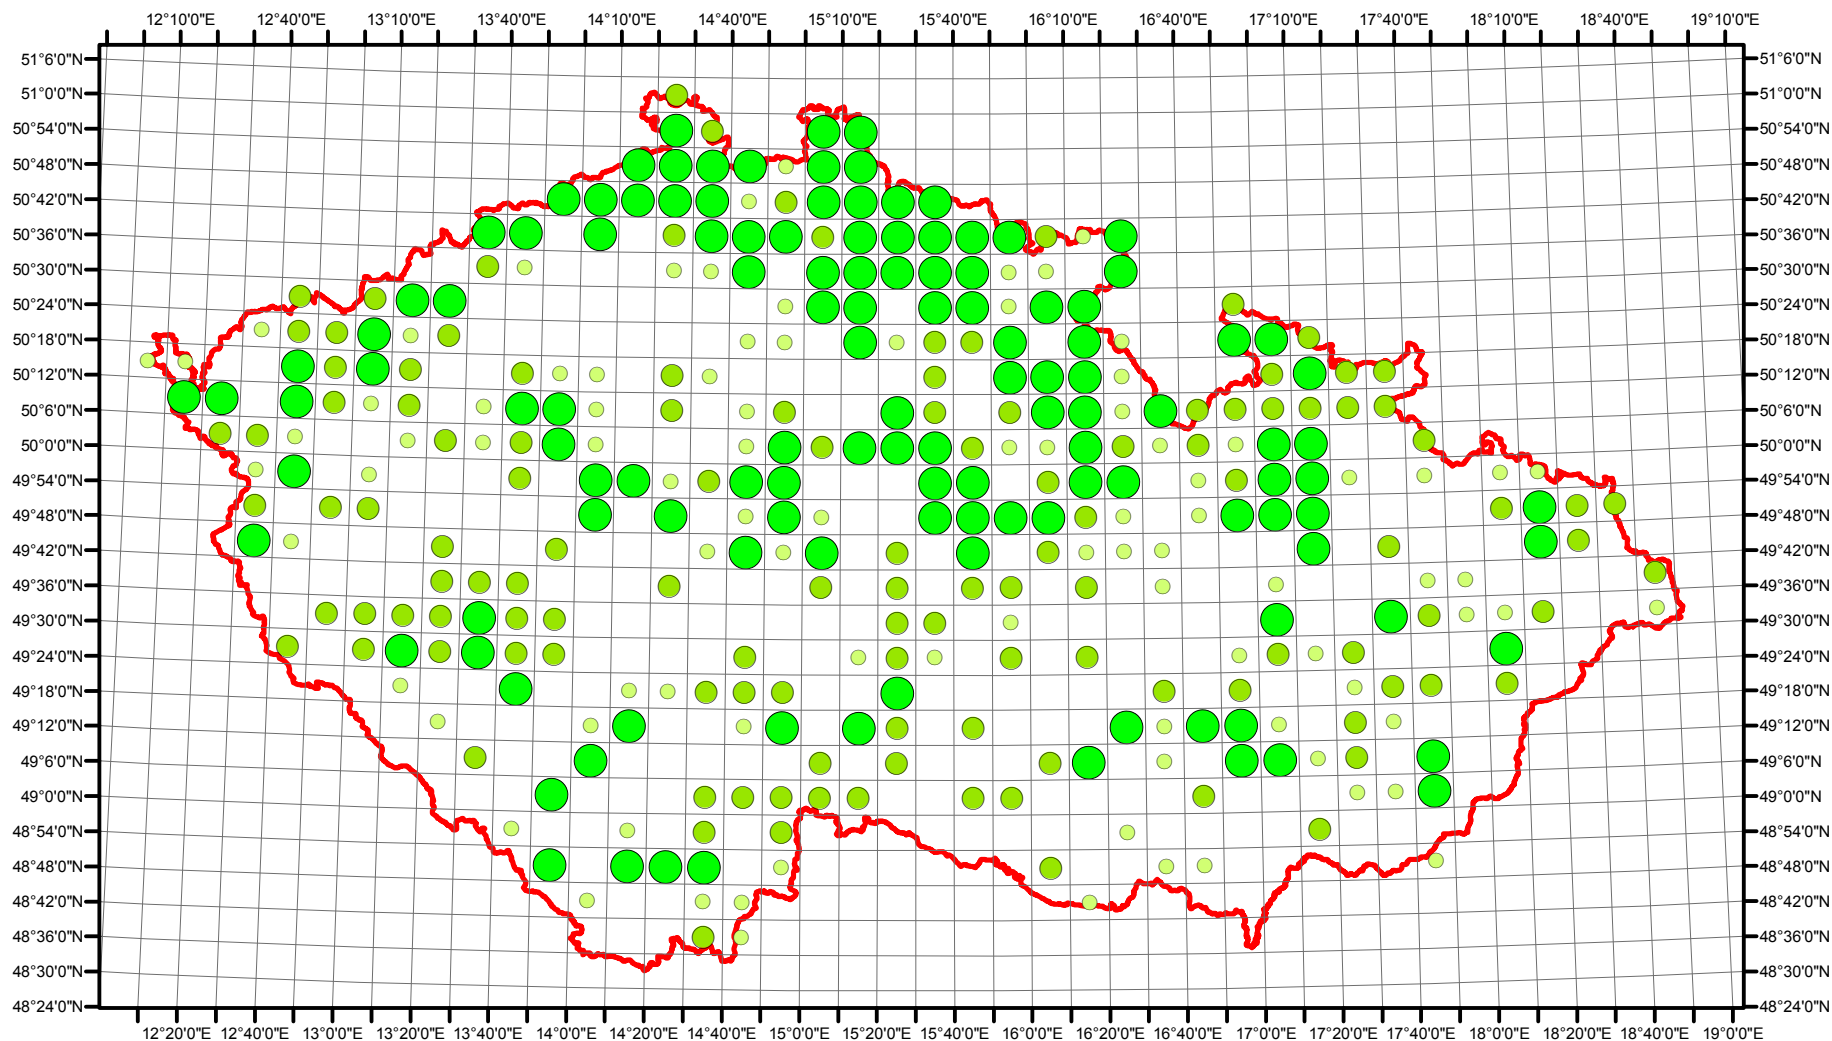

# Rozsireni Ficedula hypoleuca v CR v letech 1985 - 1989

Vstupní ornitologická data:  
(C) Vladimír Bejček a Karel Šťastný  
GIS zpracování:  
(C) Petra Šimová  
Fakulta životního prostředí ČZU 2012

0 15 30 60 90 120 Kilometry

- Možné hnízdní
- Pravděpodobné hnízdní
- Prokázané hnízdní
- Hranice ČR

# Rozsireni Ficedula hypoleuca v CR v letech 2001 - 2003

Vstupní ornitologická data:  
 (C) Vladimír Bejček a Karel Šťastný  
 GIS zpracování:  
 (C) Petra Šimová  
 Fakulta životního prostředí ČZU 2012

0 15 30 60 90 120 Kilometry

- Možné hnízdění
- Pravděpodobné hnízdění
- Prokázané hnízdění
- Hranice ČR