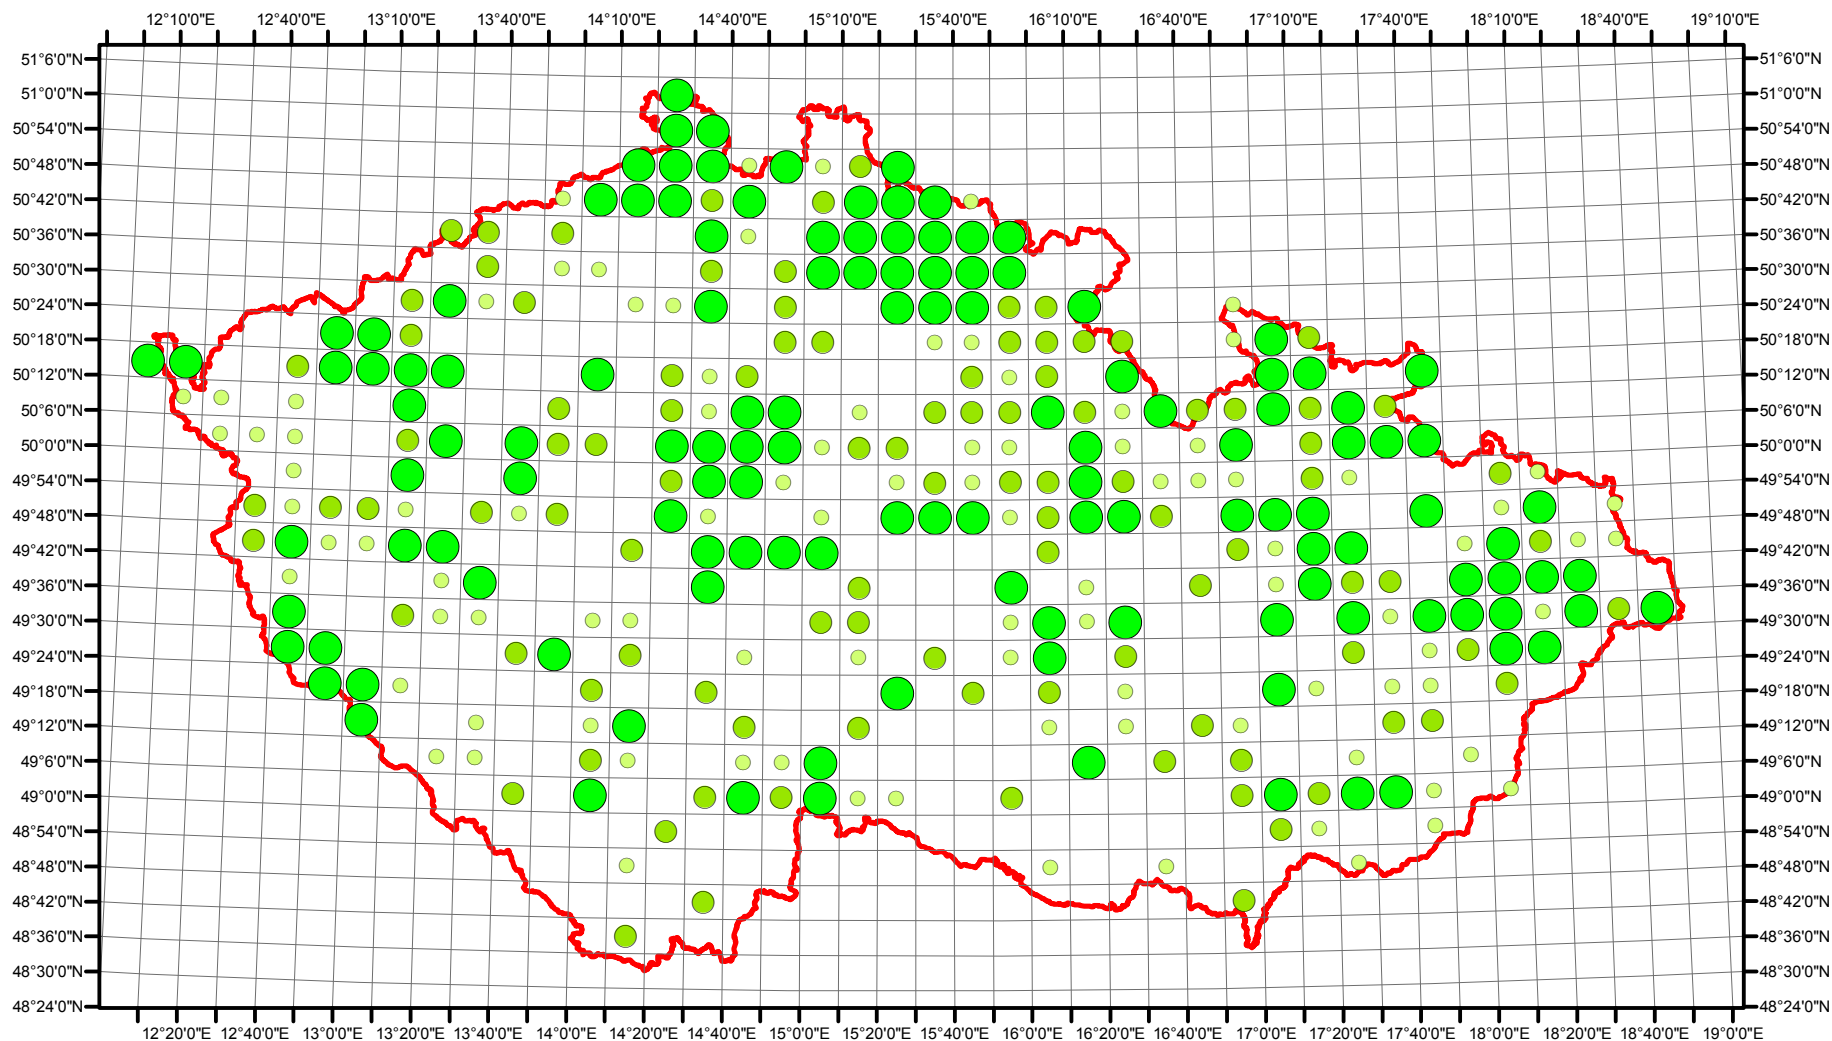

# Rozsireni Ficedula hypoleuca v CR v letech 1985 - 1989

Vstupní ornitologická data:  
(C) Vladimír Bejček a Karel Šťastný  
GIS zpracování:  
(C) Petra Šimová  
Fakulta životního prostředí ČZU 2012

0 15 30 60 90 120 Kilometry

- Možné hnízdní
- Pravděpodobné hnízdní
- Prokázané hnízdní
- Hranice ČR

# Rozsireni Ficedula hypoleuca v CR v letech 2001 - 2003

Vstupní ornitologická data:  
 (C) Vladimír Bejček a Karel Šťastný  
 GIS zpracování:  
 (C) Petra Šimová  
 Fakulta životního prostředí ČZU 2012

0 15 30 60 90 120 Kilometry

- Možné hnízdění
- Pravděpodobné hnízdění
- Prokázané hnízdění
- Hranice ČR