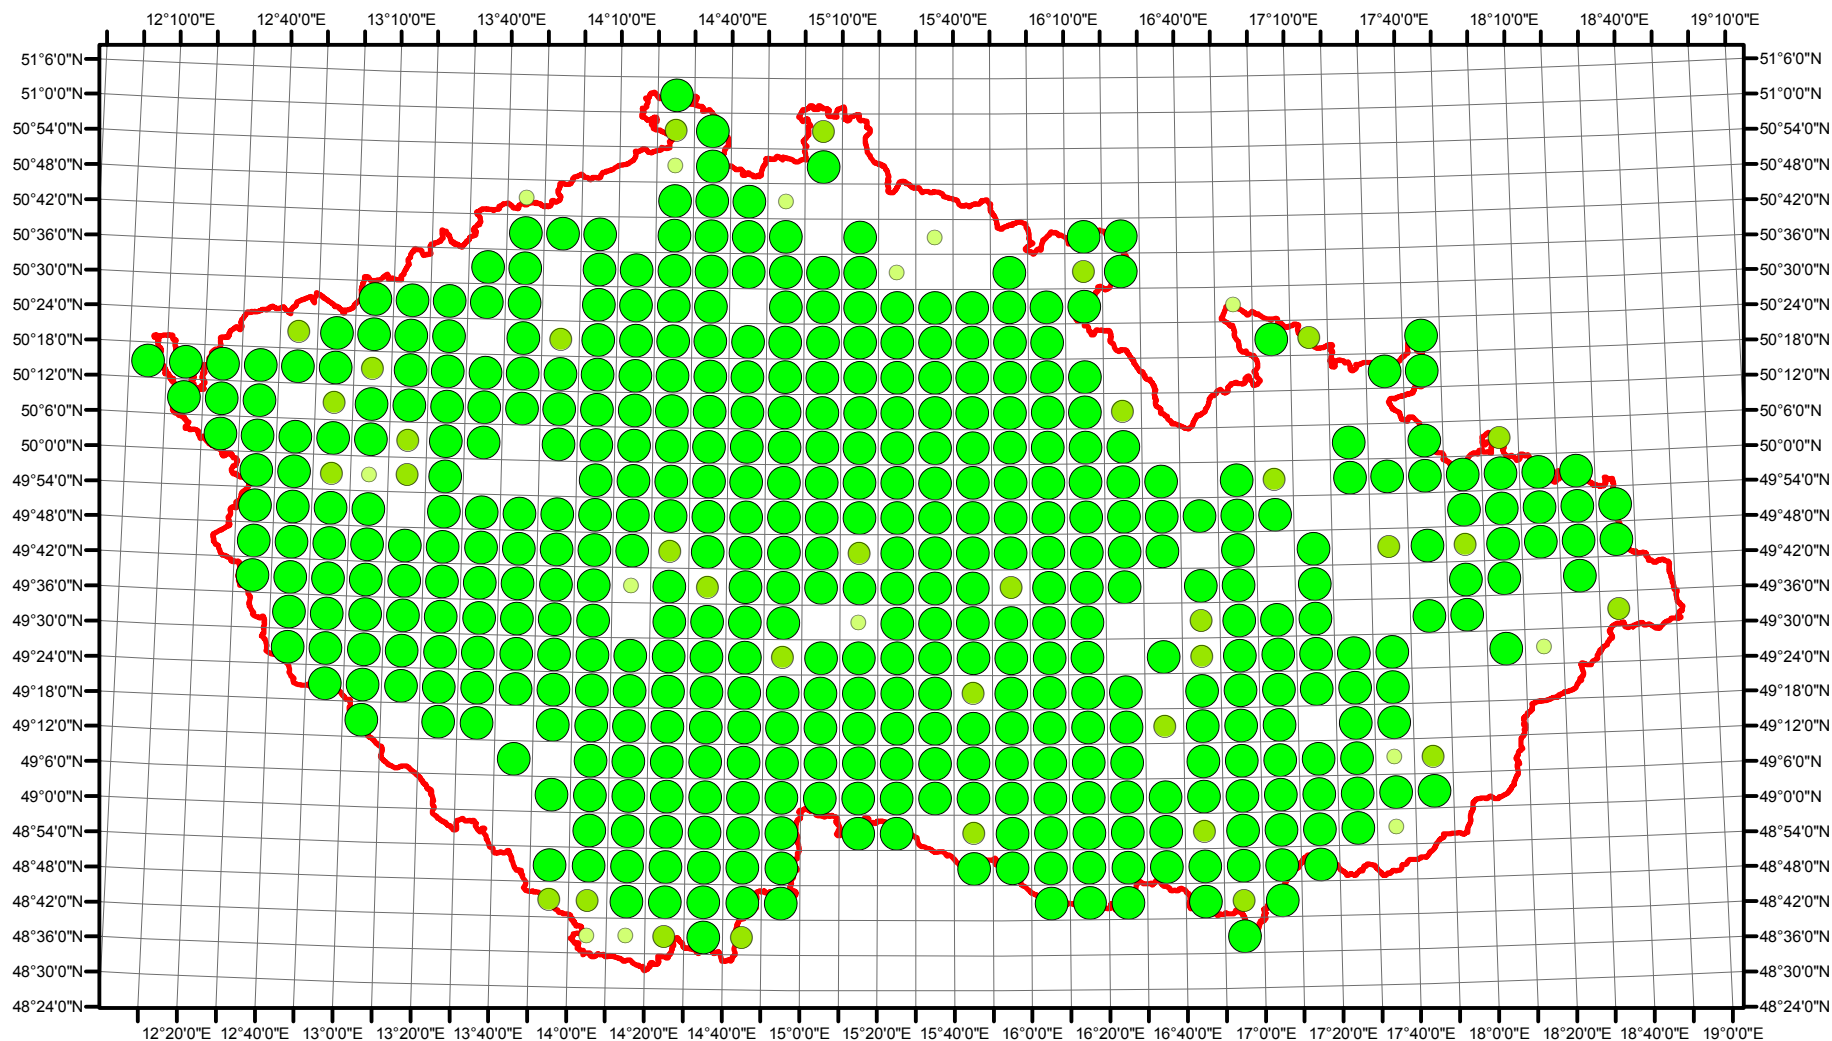

Rozsireni Fulica atra v CR v letech 1985 - 1989

Vstupní ornitologická data:
 (C) Vladimír Bejček a Karel Šťastný
 GIS zpracování:
 (C) Petra Šimová
 Fakulta životního prostředí ČZU 2012

- Možné hnízdění
- Pravděpodobné hnízdění
- Prokázané hnízdění
- Hranice ČR

Rozsireni Fulica atra v CR v letech 2001 - 2003

Vstupní ornitologická data:
(C) Vladimír Bejček a Karel Šťastný
GIS zpracování:
(C) Petra Šimová
Fakulta životního prostředí ČZU 2012

-  Možné hnízdní
-  Pravděpodobné hnízdní
-  Prokázané hnízdní
-  Hranice ČR