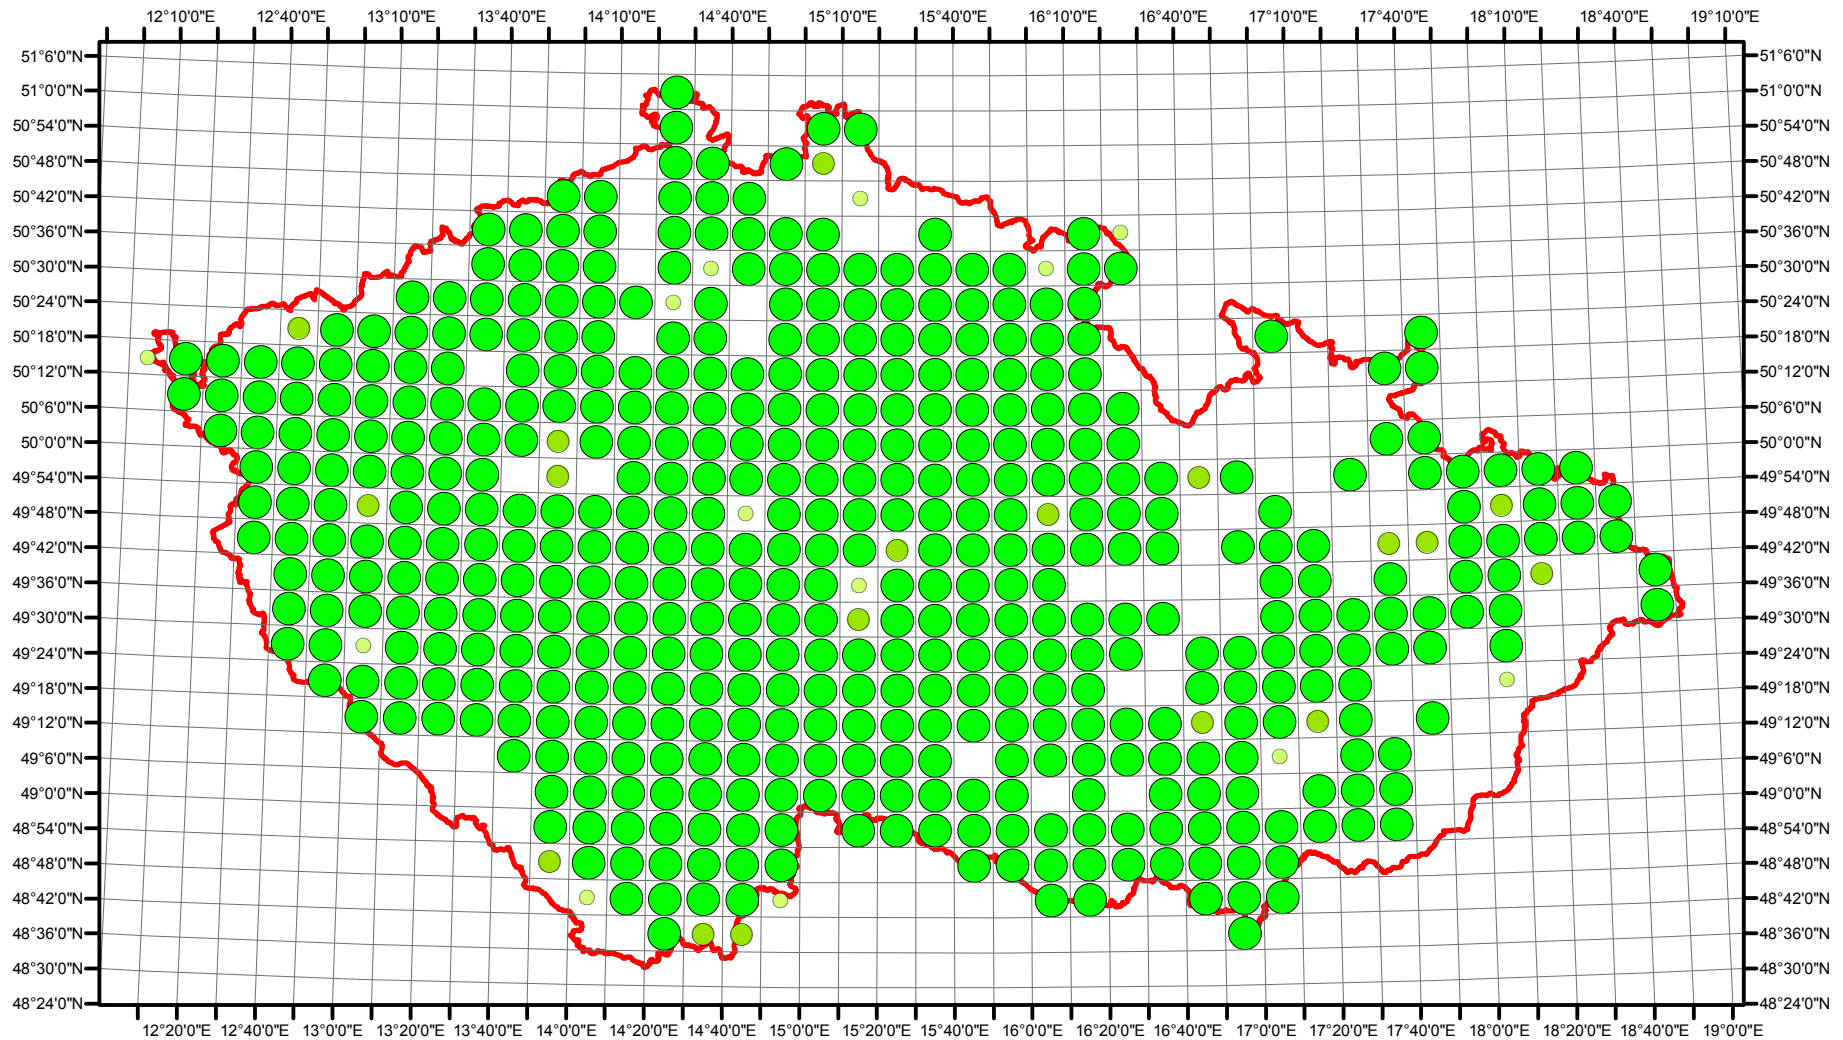

Rozsireni Fulica atra v CR v letech 1985 - 1989

Vstupní ornitologická data:
 (C) Vladimír Bejček a Karel Šťastný
 GIS zpracování:
 (C) Petra Šimová
 Fakulta životního prostředí ČZU 2012

- Možné hnízdění
- Pravděpodobné hnízdění
- Prokázané hnízdění
- Hranice ČR

Rozsireni Fulica atra v CR v letech 2001 - 2003

Vstupní ornitologická data:
(C) Vladimír Bejček a Karel Šťastný
GIS zpracování:
(C) Petra Šimová
Fakulta životního prostředí ČZU 2012

-  Možné hnízdní
-  Pravděpodobné hnízdní
-  Prokázané hnízdní
-  Hranice ČR