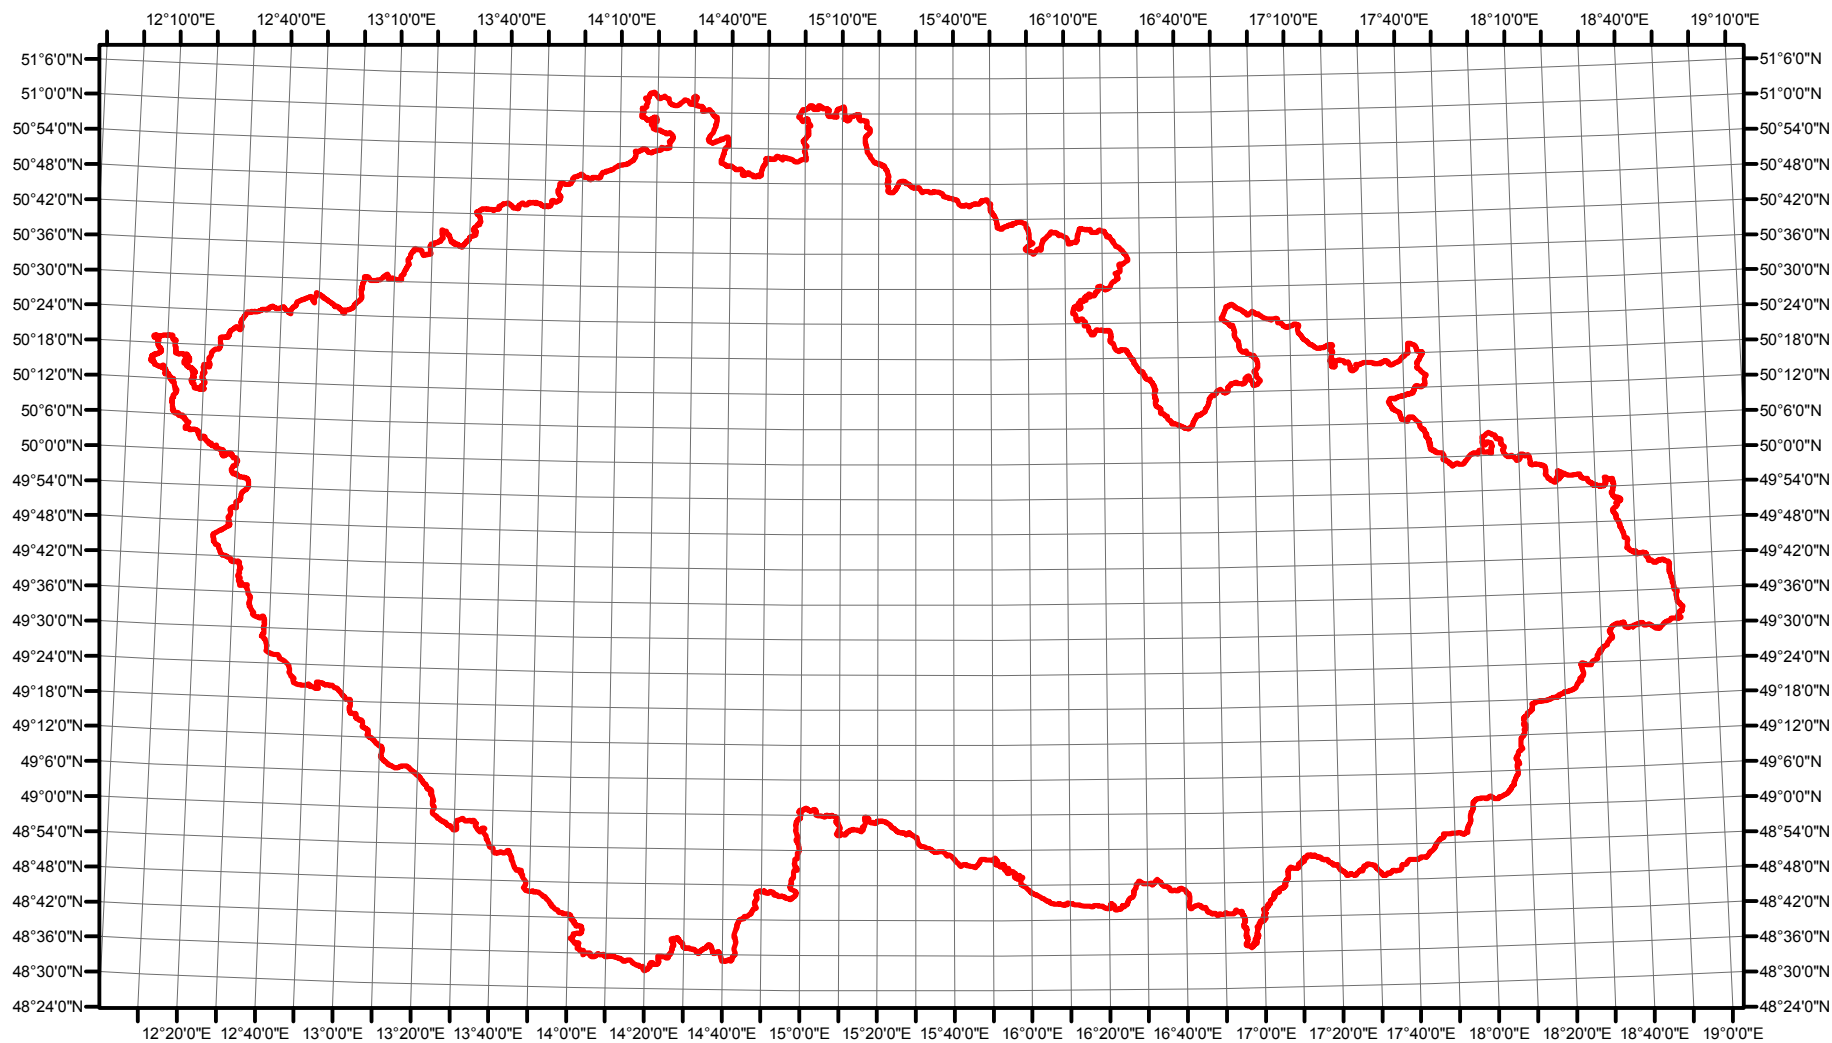

Rozsireni *Gavia arctica* v CR v letech 1985 - 1989

Vstupní ornitologická data:
(C) Vladimír Bejček a Karel Šťastný
GIS zpracování:
(C) Petra Šimová
Fakulta životního prostředí ČZU 2012

- Možné hnízdění
- Pravděpodobné hnízdění
- Prokázané hnízdění
- Hranice ČR

Rozsireni *Gavia arctica* v CR v letech 2001 - 2003

Vstupní ornitologická data:
(C) Vladimír Bejček a Karel Šťastný
GIS zpracování:
(C) Petra Šimová
Fakulta životního prostředí ČZU 2012

- Možné hnízdění
- Pravděpodobné hnízdění
- Prokázané hnízdění
- Hranice ČR