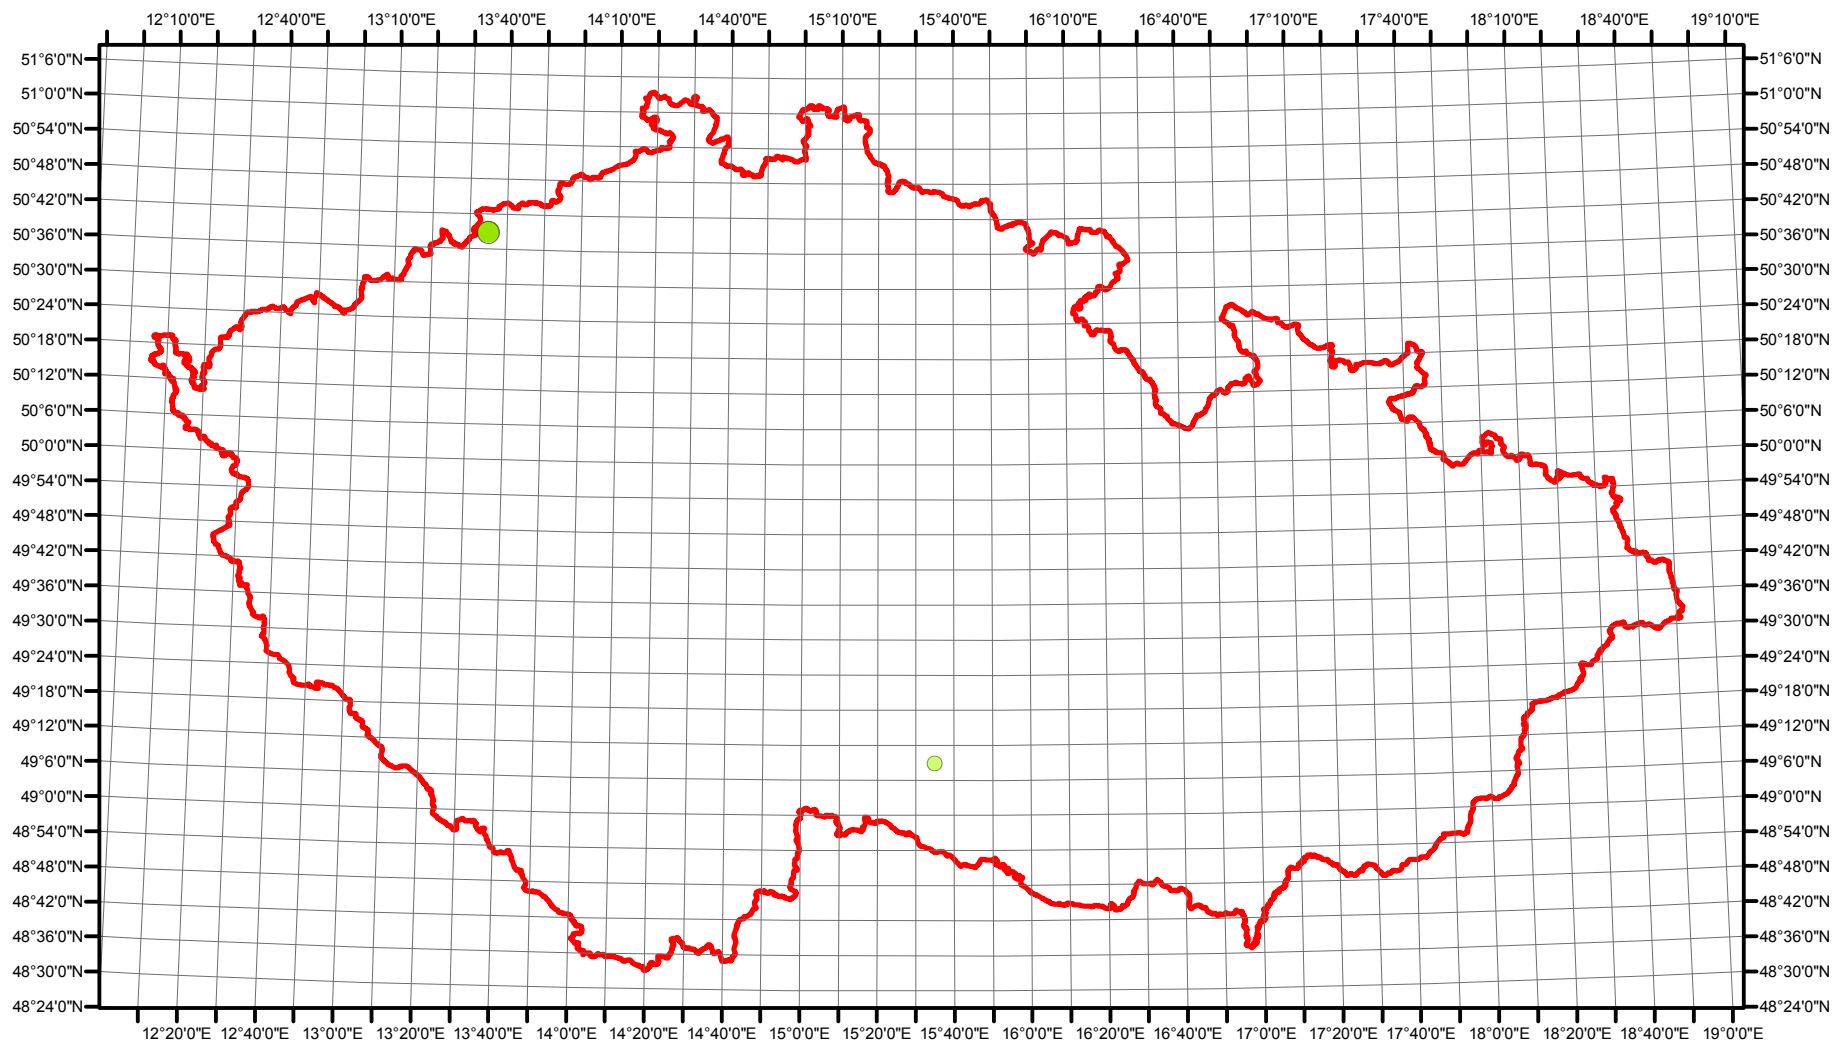

Rozsireni *Gavia arctica* v CR v letech 1985 - 1989

Vstupní ornitologická data:
(C) Vladimír Bejček a Karel Šťastný
GIS zpracování:
(C) Petra Šimová
Fakulta životního prostředí ČZU 2012

- Možné hnízdění
- Pravděpodobné hnízdění
- Prokázané hnízdění
- Hranice ČR

Rozsireni *Gavia arctica* v CR v letech 2001 - 2003

Vstupní ornitologická data:
(C) Vladimír Bejček a Karel Šťastný
GIS zpracování:
(C) Petra Šimová
Fakulta životního prostředí ČZU 2012

- Možné hnízdění
- Pravděpodobné hnízdění
- Prokázané hnízdění
- Hranice ČR