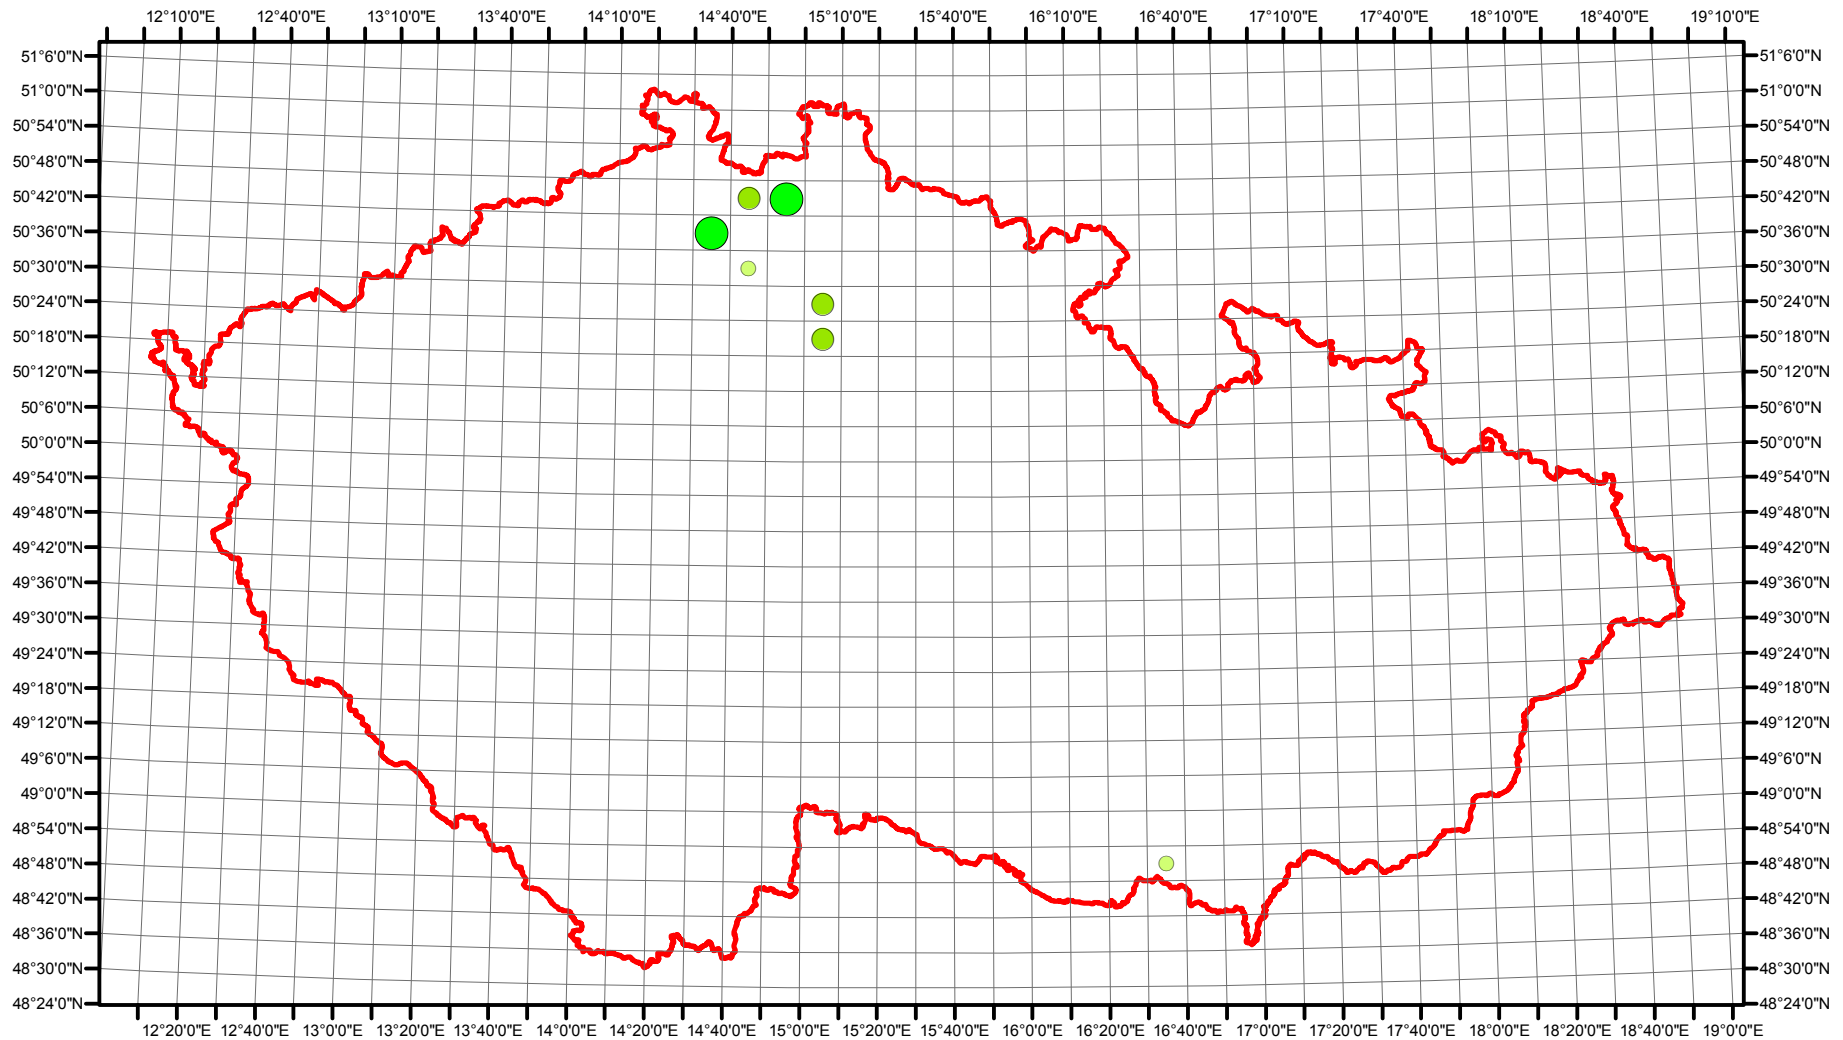

# Rozsireni Grus grus v CR v letech 1985 - 1989

Vstupní ornitologická data:  
(C) Vladimír Bejček a Karel Šťastný  
GIS zpracování:  
(C) Petra Šimová  
Fakulta životního prostředí ČZU 2012

0 15 30 60 90 120 Kilometry

- Možné hnízdění
- Pravděpodobné hnízdění
- Prokázané hnízdění
- Hranice ČR

# Rozsireni Grus grus v CR v letech 2001 - 2003

Vstupní ornitologická data:  
(C) Vladimír Bejček a Karel Šťastný  
GIS zpracování:  
(C) Petra Šimová  
Fakulta životního prostředí ČZU 2012

0 15 30 60 90 120  
Kilometry