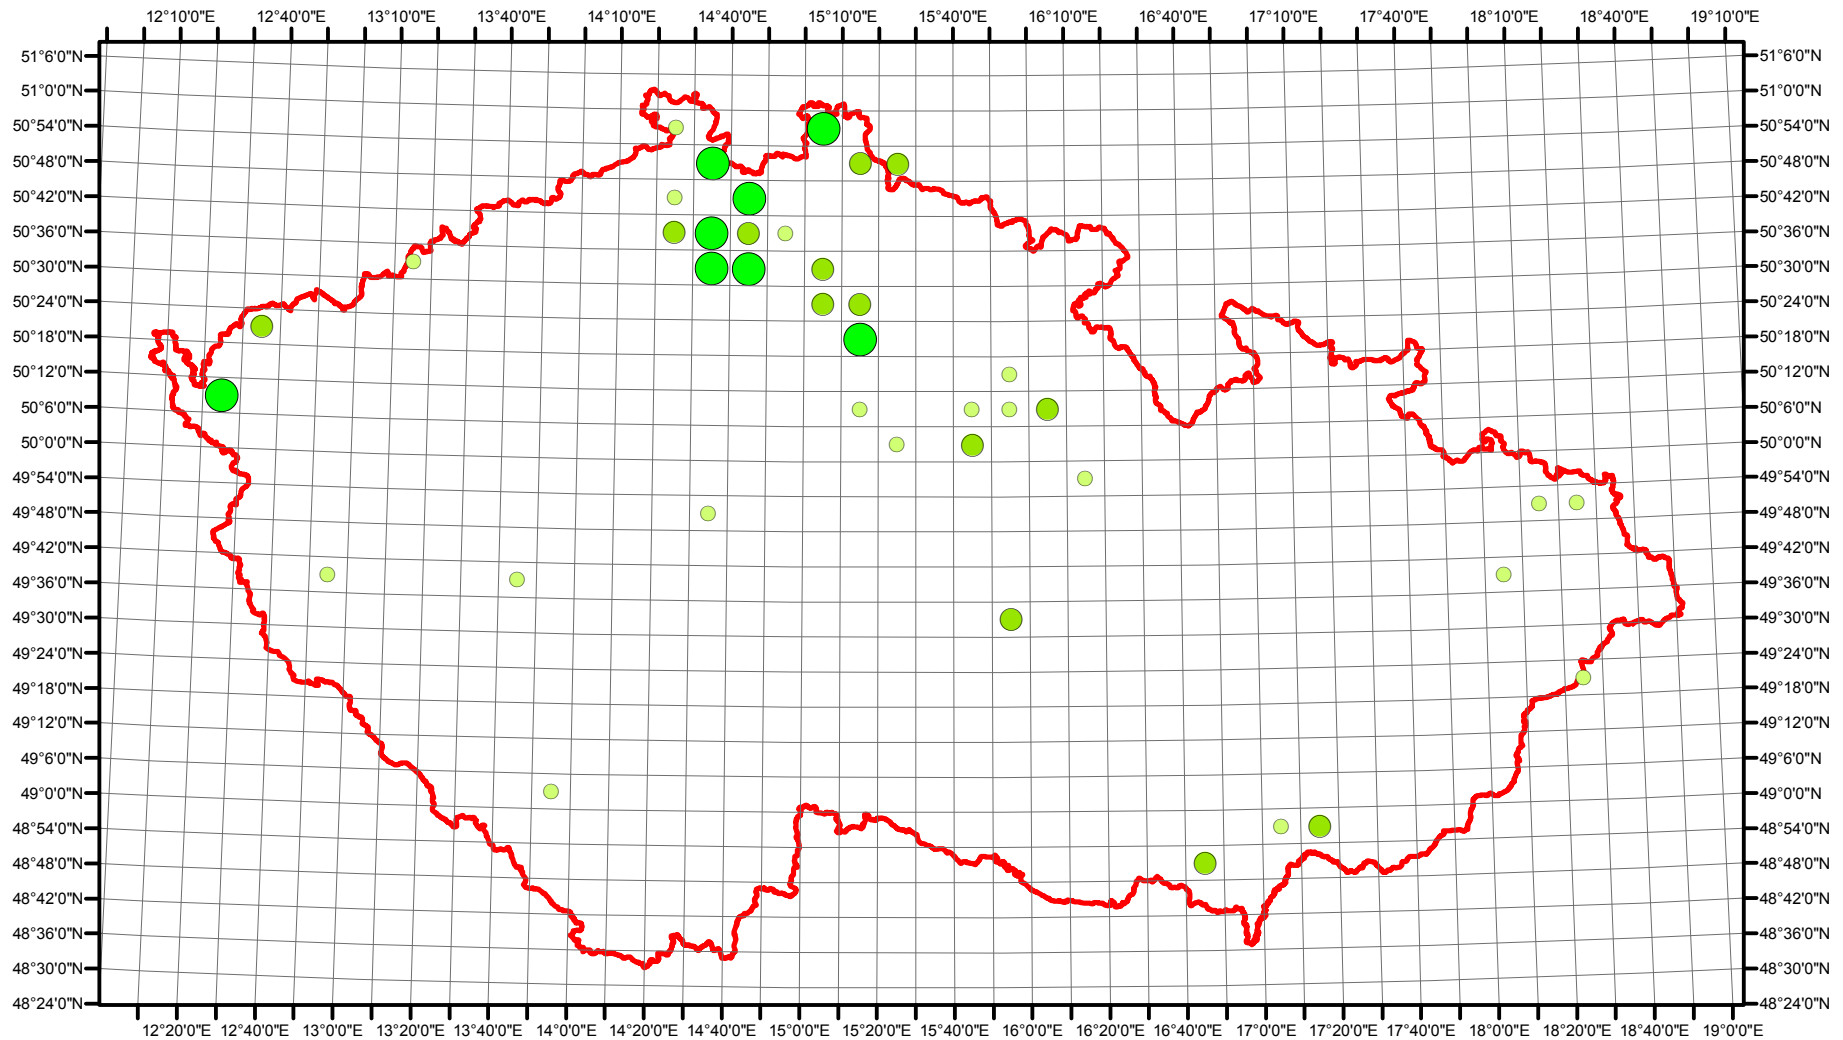

# Rozsireni Grus grus v CR v letech 1985 - 1989

Vstupní ornitologická data:  
(C) Vladimír Bejček a Karel Šťastný  
GIS zpracování:  
(C) Petra Šimová  
Fakulta životního prostředí ČZU 2012

0 15 30 60 90 120 Kilometry

- Možné hnízdění
- Pravděpodobné hnízdění
- Prokázané hnízdění
- Hranice ČR

# Rozsireni Grus grus v CR v letech 2001 - 2003

Vstupní ornitologická data:  
(C) Vladimír Bejček a Karel Šťastný  
GIS zpracování:  
(C) Petra Šimová  
Fakulta životního prostředí ČZU 2012

0 15 30 60 90 120  
Kilometry