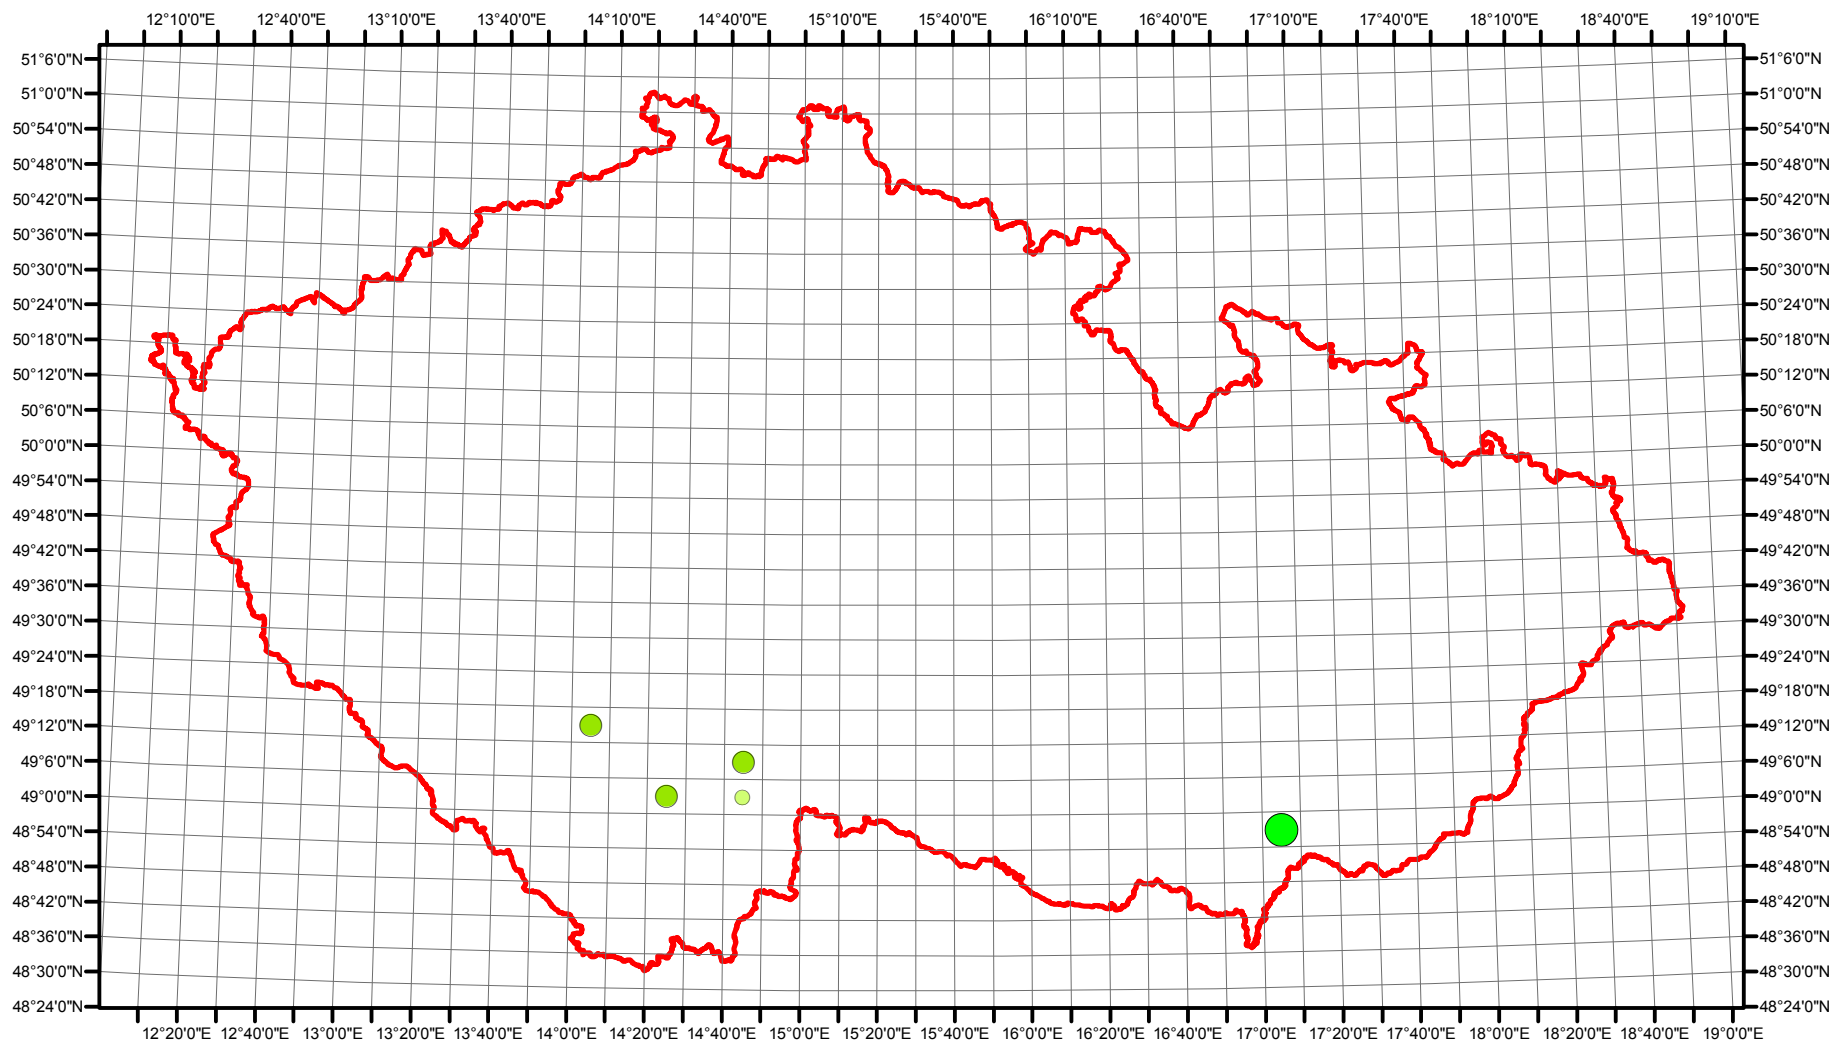

# Rozsireni Himantopus himantopus v CR v letech 1985 - 1989

Vstupní ornitologická data:  
(C) Vladimír Bejček a Karel Šťastný  
GIS zpracování:  
(C) Petra Šimová  
Fakulta životního prostředí ČZU 2012

0 15 30 60 90 120 Kilometry

- Možné hnízdění
- Pravděpodobné hnízdění
- Prokázané hnízdění
- Hranice ČR

# Rozsireni Himantopus himantopus v CR v letech 2001 - 2003

Vstupní ornitologická data:  
(C) Vladimír Bejček a Karel Šťastný  
GIS zpracování:  
(C) Petra Šimová  
Fakulta životního prostředí ČZU 2012