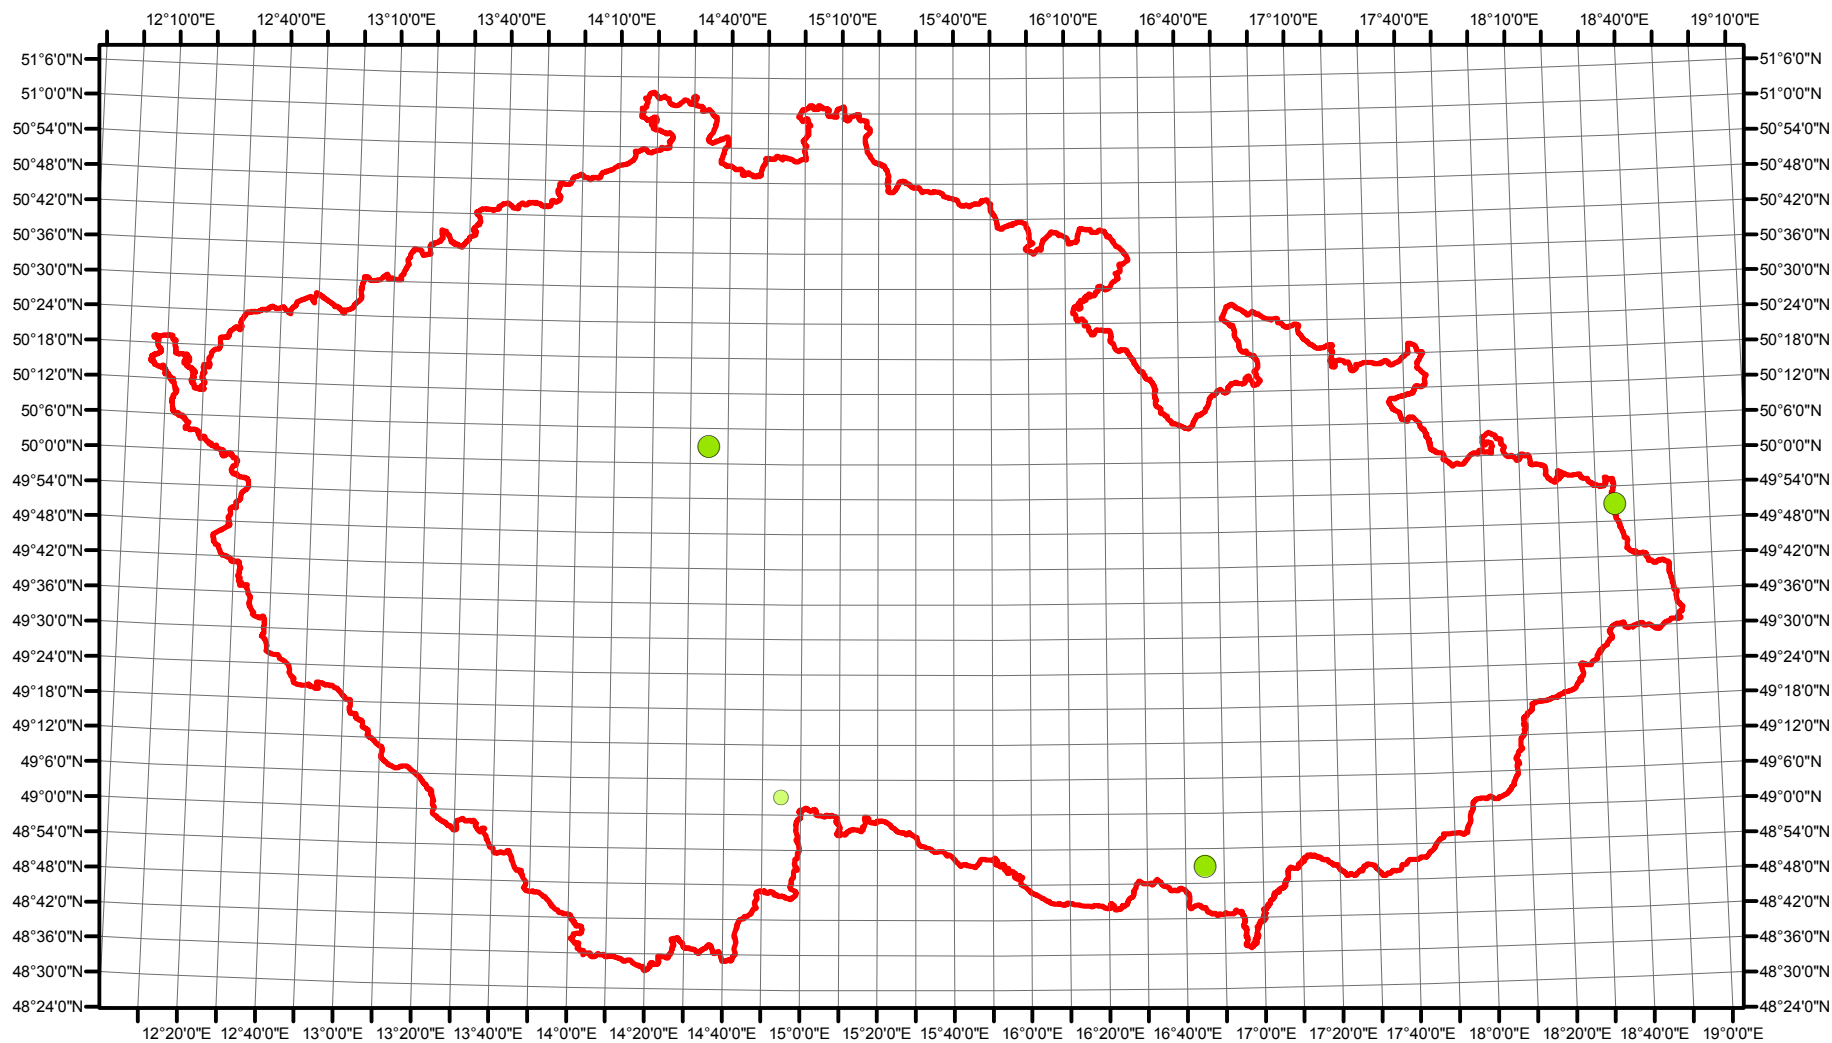

# Rozsireni Himantopus himantopus v CR v letech 1985 - 1989

Vstupní ornitologická data:  
(C) Vladimír Bejček a Karel Šťastný  
GIS zpracování:  
(C) Petra Šimová  
Fakulta životního prostředí ČZU 2012

0 15 30 60 90 120 Kilometry

- Možné hnízdění
- Pravděpodobné hnízdění
- Prokázané hnízdění
- Hranice ČR

# Rozsireni Himantopus himantopus v CR v letech 2001 - 2003

Vstupní ornitologická data:  
(C) Vladimír Bejček a Karel Šťastný  
GIS zpracování:  
(C) Petra Šimová  
Fakulta životního prostředí ČZU 2012