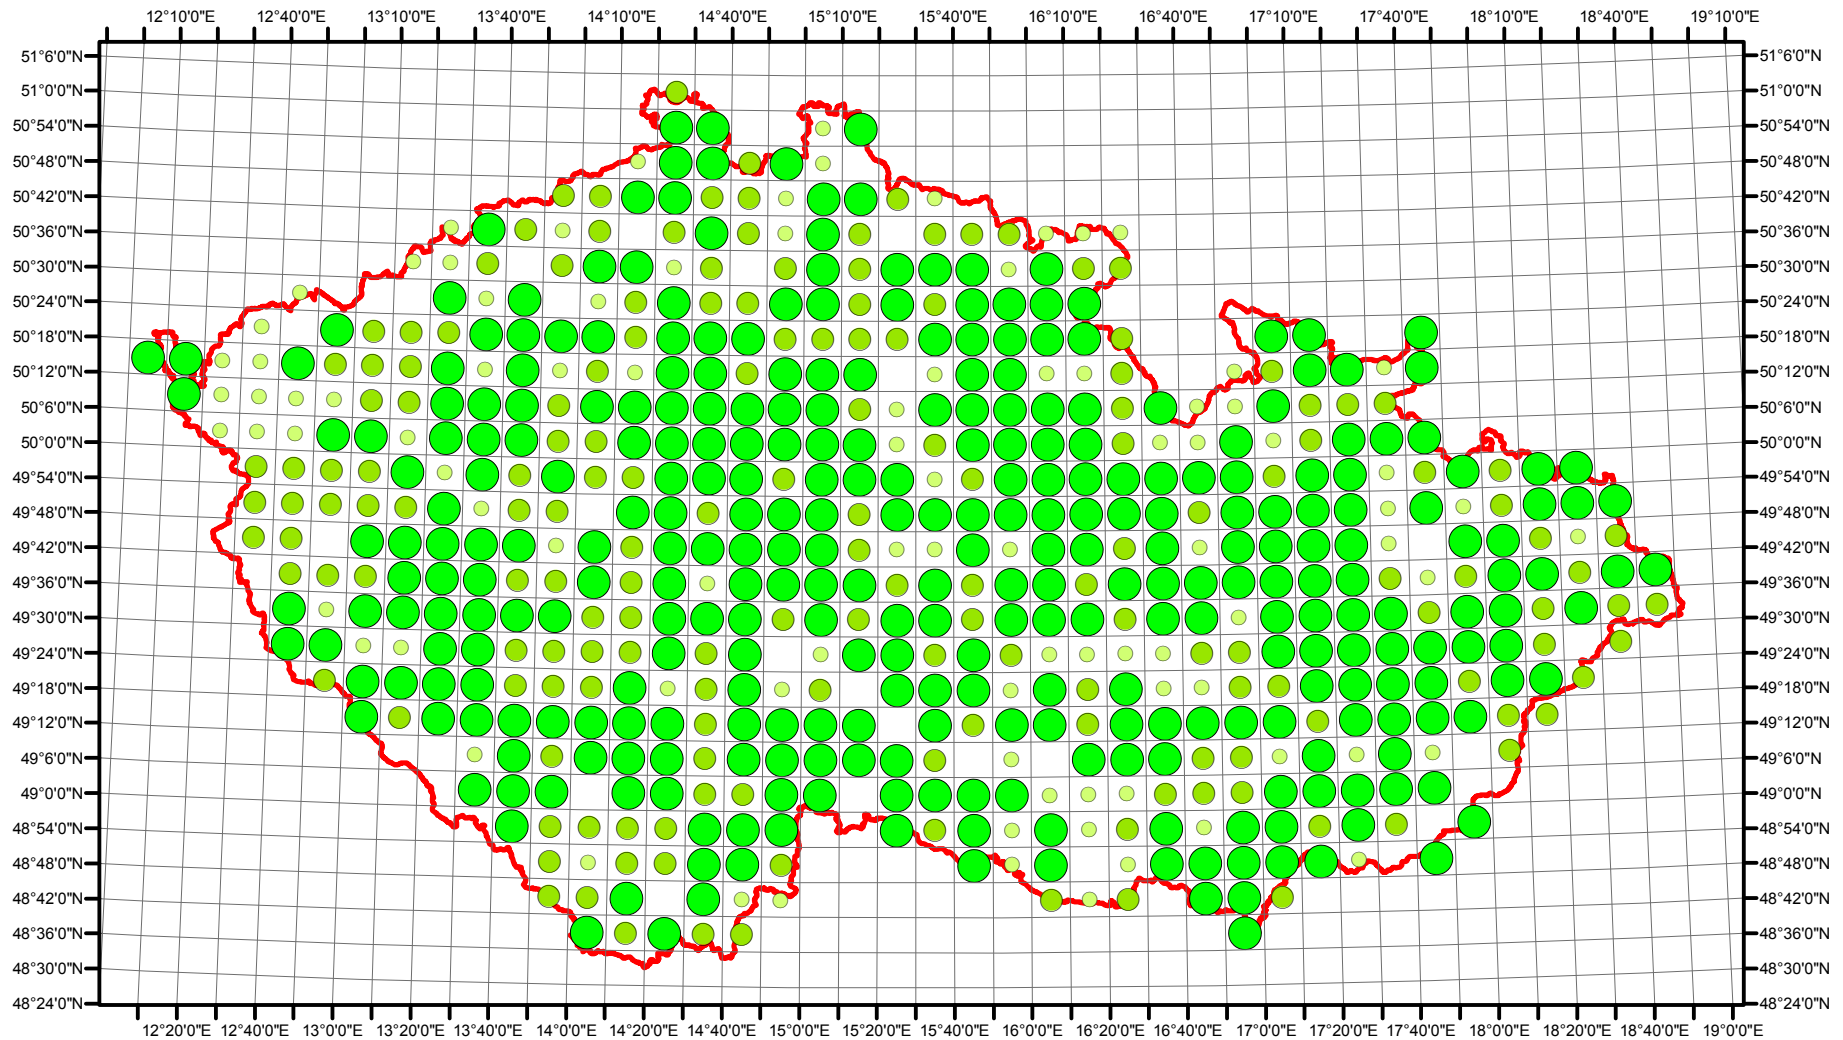

Rozsireni Hippolais icterina v CR v letech 1985 - 1989

Vstupní ornitologická data:
(C) Vladimír Bejček a Karel Šťastný
GIS zpracování:
(C) Petra Šimová
Fakulta životního prostředí ČZU 2012

0 15 30 60 90 120 Kilometry

- Možné hnízdění
- Pravděpodobné hnízdění
- Prokázané hnízdění
- Hranice ČR

Rozsireni Hippolais icterina v CR v letech 2001 - 2003

Vstupní ornitologická data:
(C) Vladimír Bejček a Karel Šťastný
GIS zpracování:
(C) Petra Šimová
Fakulta životního prostředí ČZU 2012

0 15 30 60 90 120 Kilometry

- Možné hnízdění
- Pravděpodobné hnízdění
- Prokázané hnízdění
- Hranice ČR