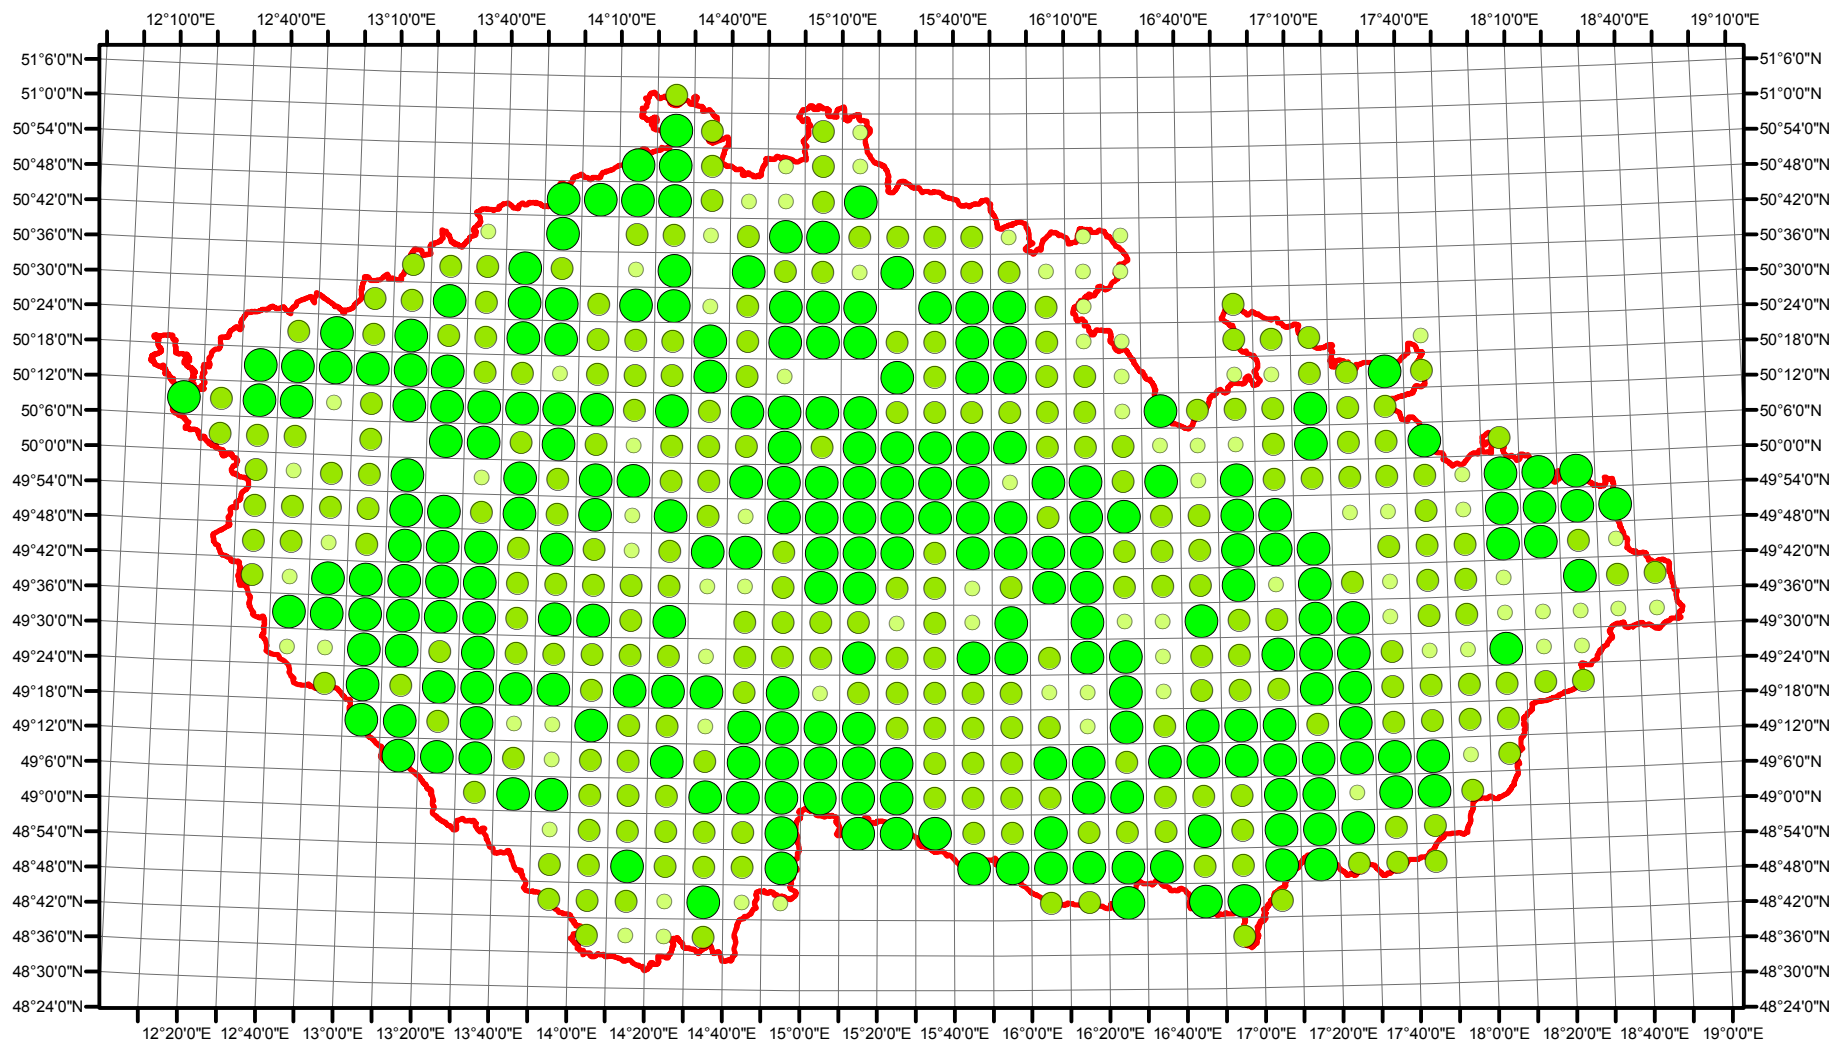

Rozsireni Hippolais icterina v CR v letech 1985 - 1989

Vstupní ornitologická data:
(C) Vladimír Bejček a Karel Šťastný
GIS zpracování:
(C) Petra Šimová
Fakulta životního prostředí ČZU 2012

0 15 30 60 90 120 Kilometry

- Možné hnízdění
- Pravděpodobné hnízdění
- Prokázané hnízdění
- Hranice ČR

Rozsireni Hippolais icterina v CR v letech 2001 - 2003

Vstupní ornitologická data:
(C) Vladimír Bejček a Karel Šťastný
GIS zpracování:
(C) Petra Šimová
Fakulta životního prostředí ČZU 2012

0 15 30 60 90 120 Kilometry

- Možné hnízdění
- Pravděpodobné hnízdění
- Prokázané hnízdění
- Hranice ČR