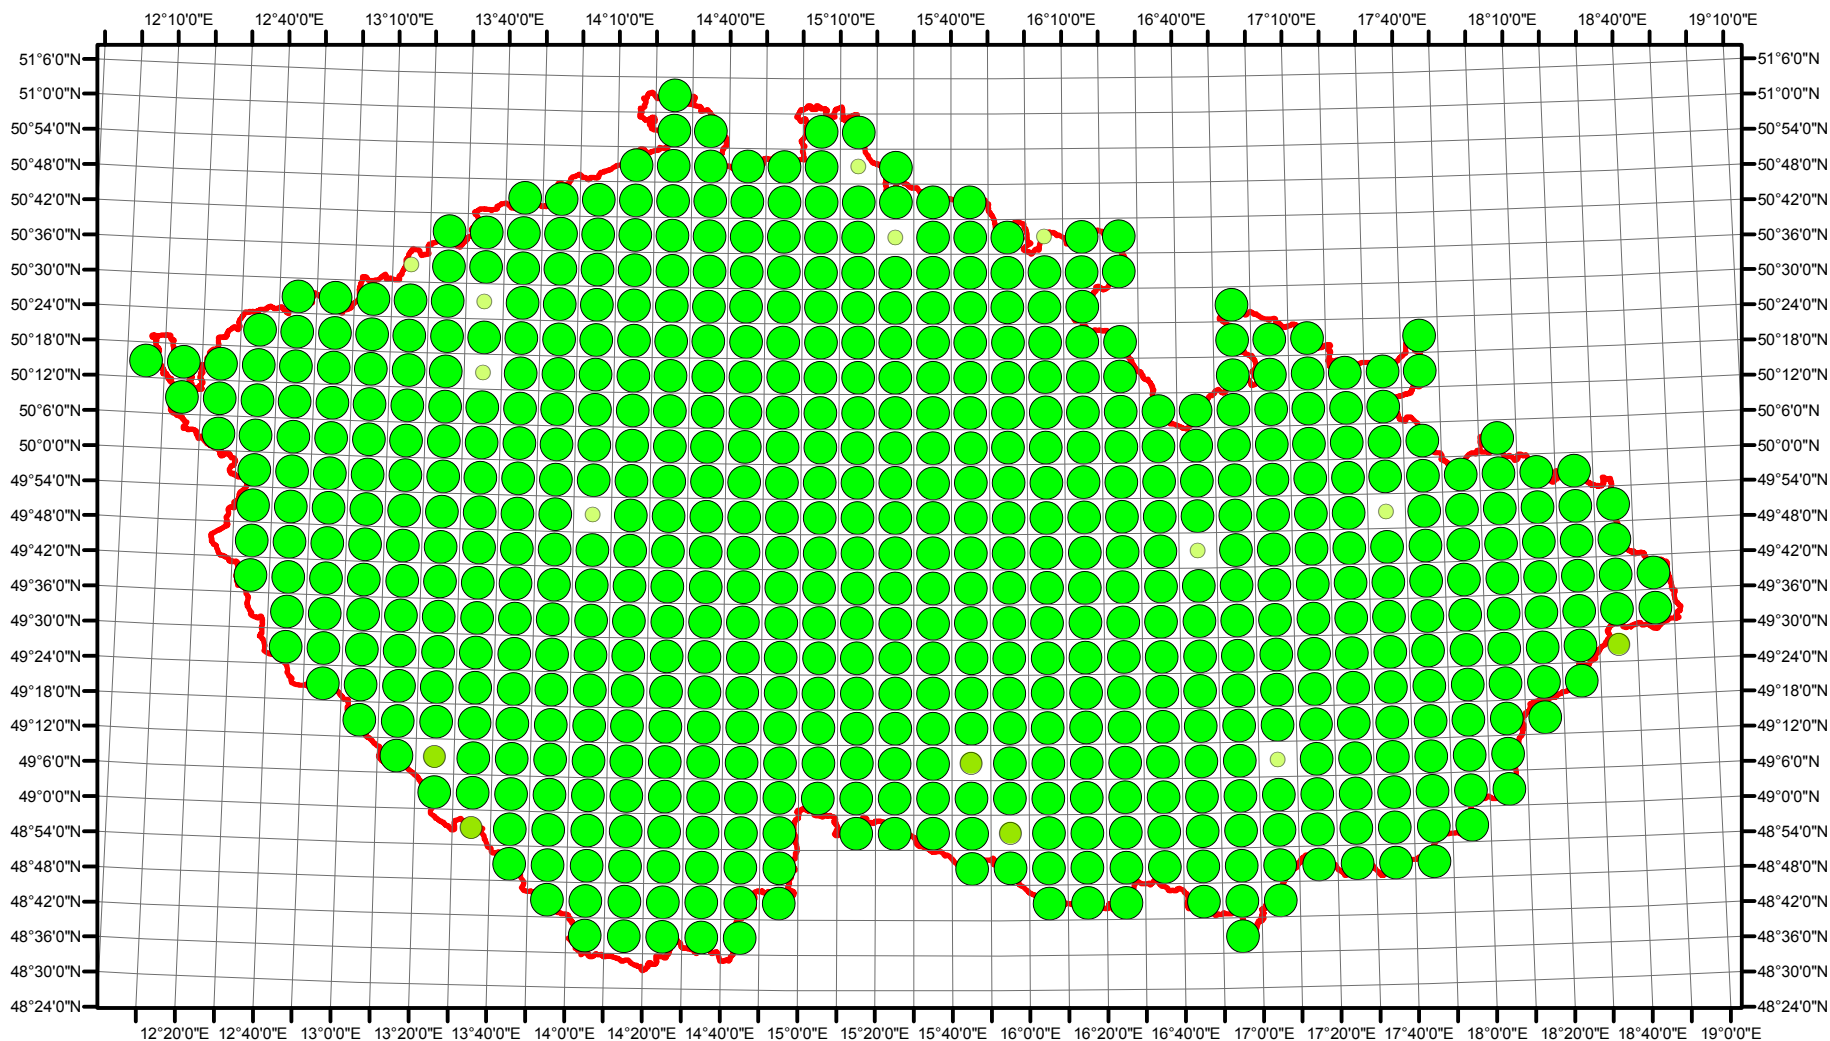

Rozsireni Hirundo rustica v CR v letech 1985 - 1989

Vstupní ornitologická data:
(C) Vladimír Bejček a Karel Šťastný
GIS zpracování:
(C) Petra Šimová
Fakulta životního prostředí ČZU 2012

- Možné hnízdění
- Pravděpodobné hnízdění
- Prokázané hnízdění
- Hranice ČR

Rozsireni Hirundo rustica v CR v letech 2001 - 2003

Vstupní ornitologická data:
(C) Vladimír Bejček a Karel Šťastný
GIS zpracování:
(C) Petra Šimová
Fakulta životního prostředí ČZU 2012

- Možné hnízdní
- Pravděpodobné hnízdní
- Prokázané hnízdní
- Hranice ČR