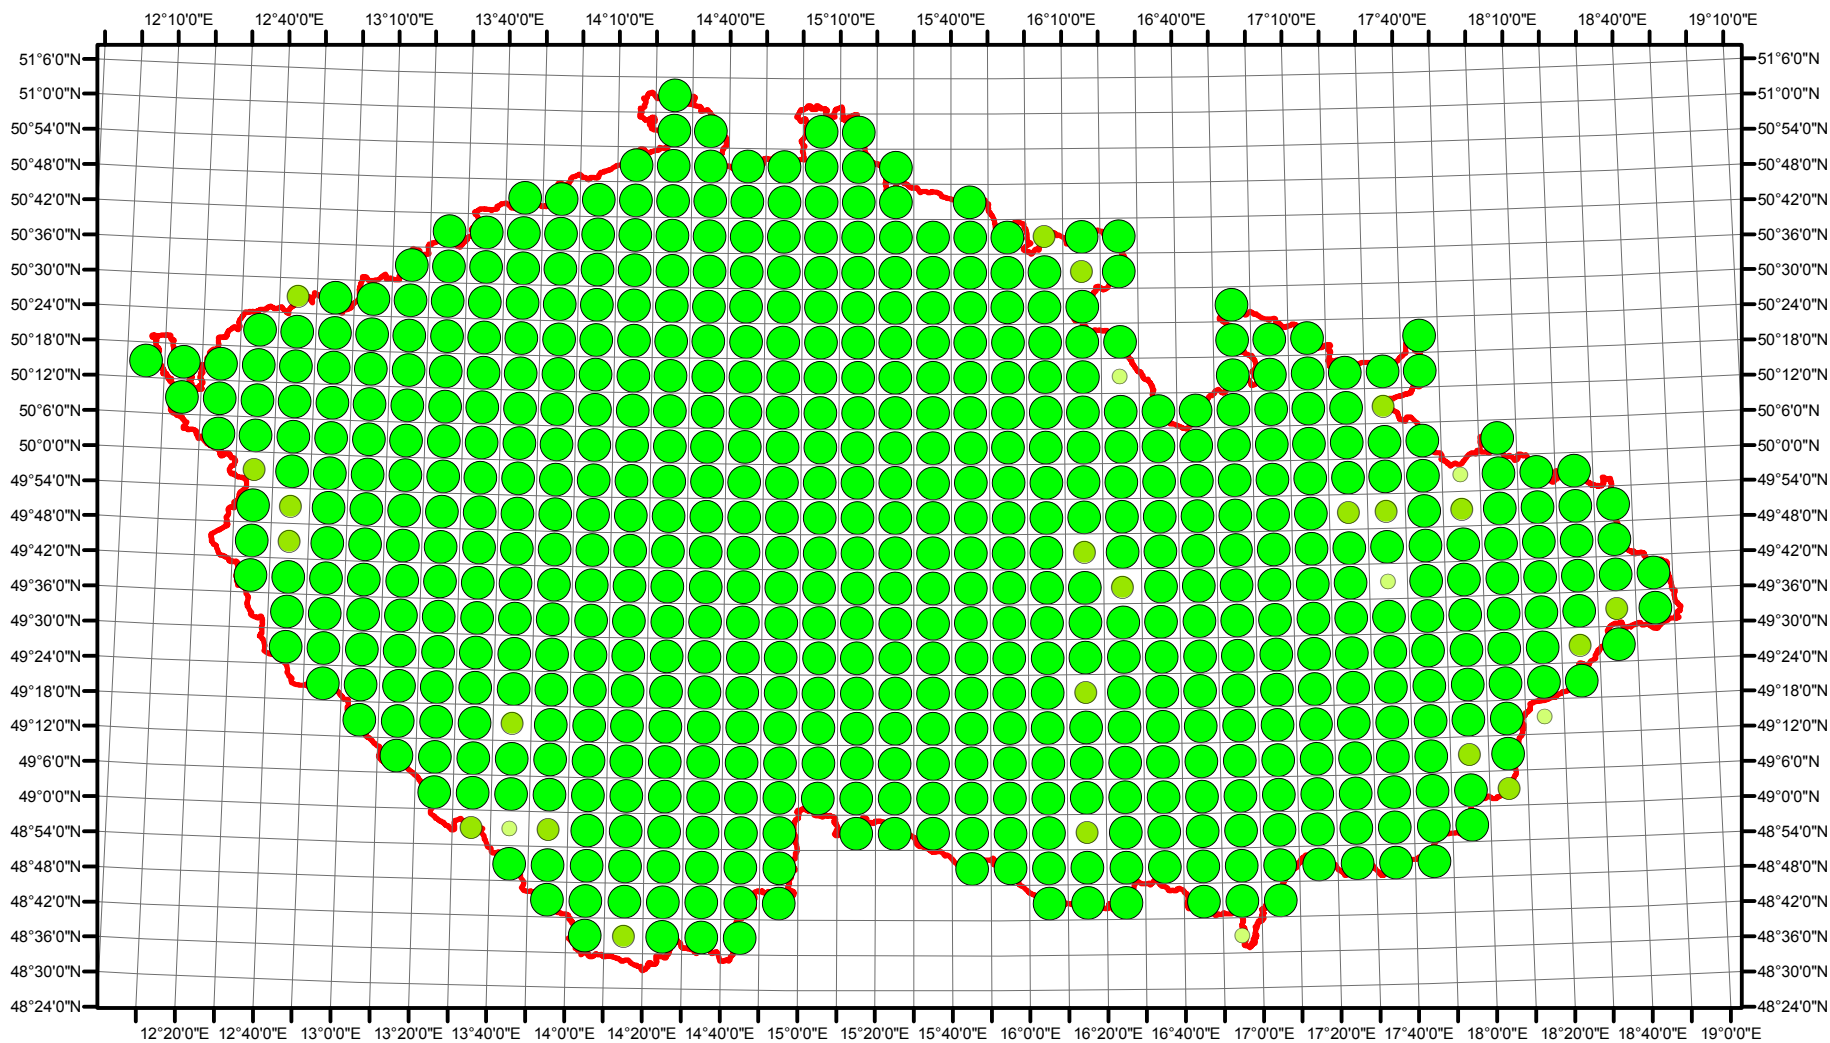

Rozsireni Hirundo rustica v CR v letech 1985 - 1989

Vstupní ornitologická data:
(C) Vladimír Bejček a Karel Šťastný
GIS zpracování:
(C) Petra Šimová
Fakulta životního prostředí ČZU 2012

- Možné hnízdění
- Pravděpodobné hnízdění
- Prokázané hnízdění
- Hranice ČR

Rozsireni Hirundo rustica v CR v letech 2001 - 2003

Vstupní ornitologická data:
(C) Vladimír Bejček a Karel Šťastný
GIS zpracování:
(C) Petra Šimová
Fakulta životního prostředí ČZU 2012

- Možné hnízdní
- Pravděpodobné hnízdní
- Prokázané hnízdní
- Hranice ČR