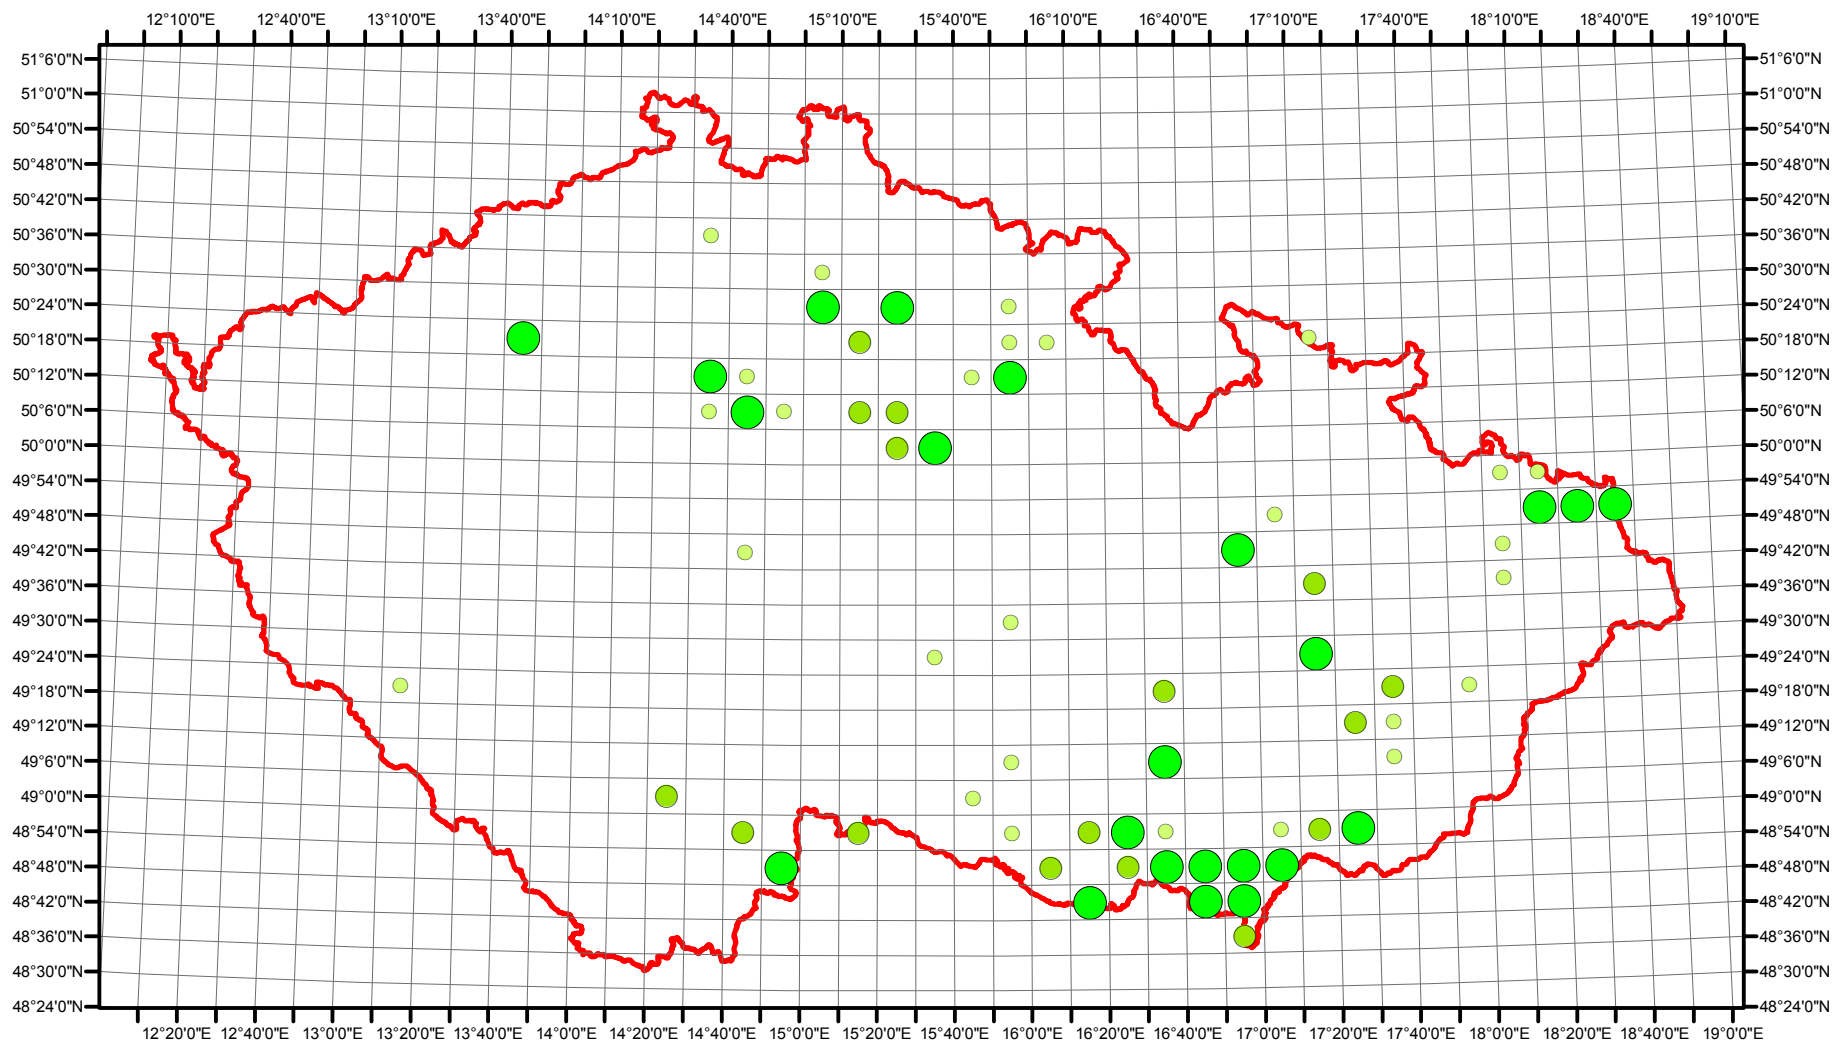

Rozsireni *Ixobrychus minutus* v CR v letech 1985 - 1989

Vstupní ornitologická data:
(C) Vladimír Bejček a Karel Šťastný
GIS zpracování:
(C) Petra Šimová
Fakulta životního prostředí ČZU 2012

- Možné hnízdění
- Pravděpodobné hnízdění
- Prokázané hnízdění
- Hranice ČR

Rozsireni *Ixobrychus minutus* v CR v letech 2001 - 2003

Vstupní ornitologická data:
(C) Vladimír Bejček a Karel Šťastný
GIS zpracování:
(C) Petra Šimová
Fakulta životního prostředí ČZU 2012

0 15 30 60 90 120 Kilometry

- Možné hnízdění
- Pravděpodobné hnízdění
- Prokázané hnízdění
- Hranice ČR