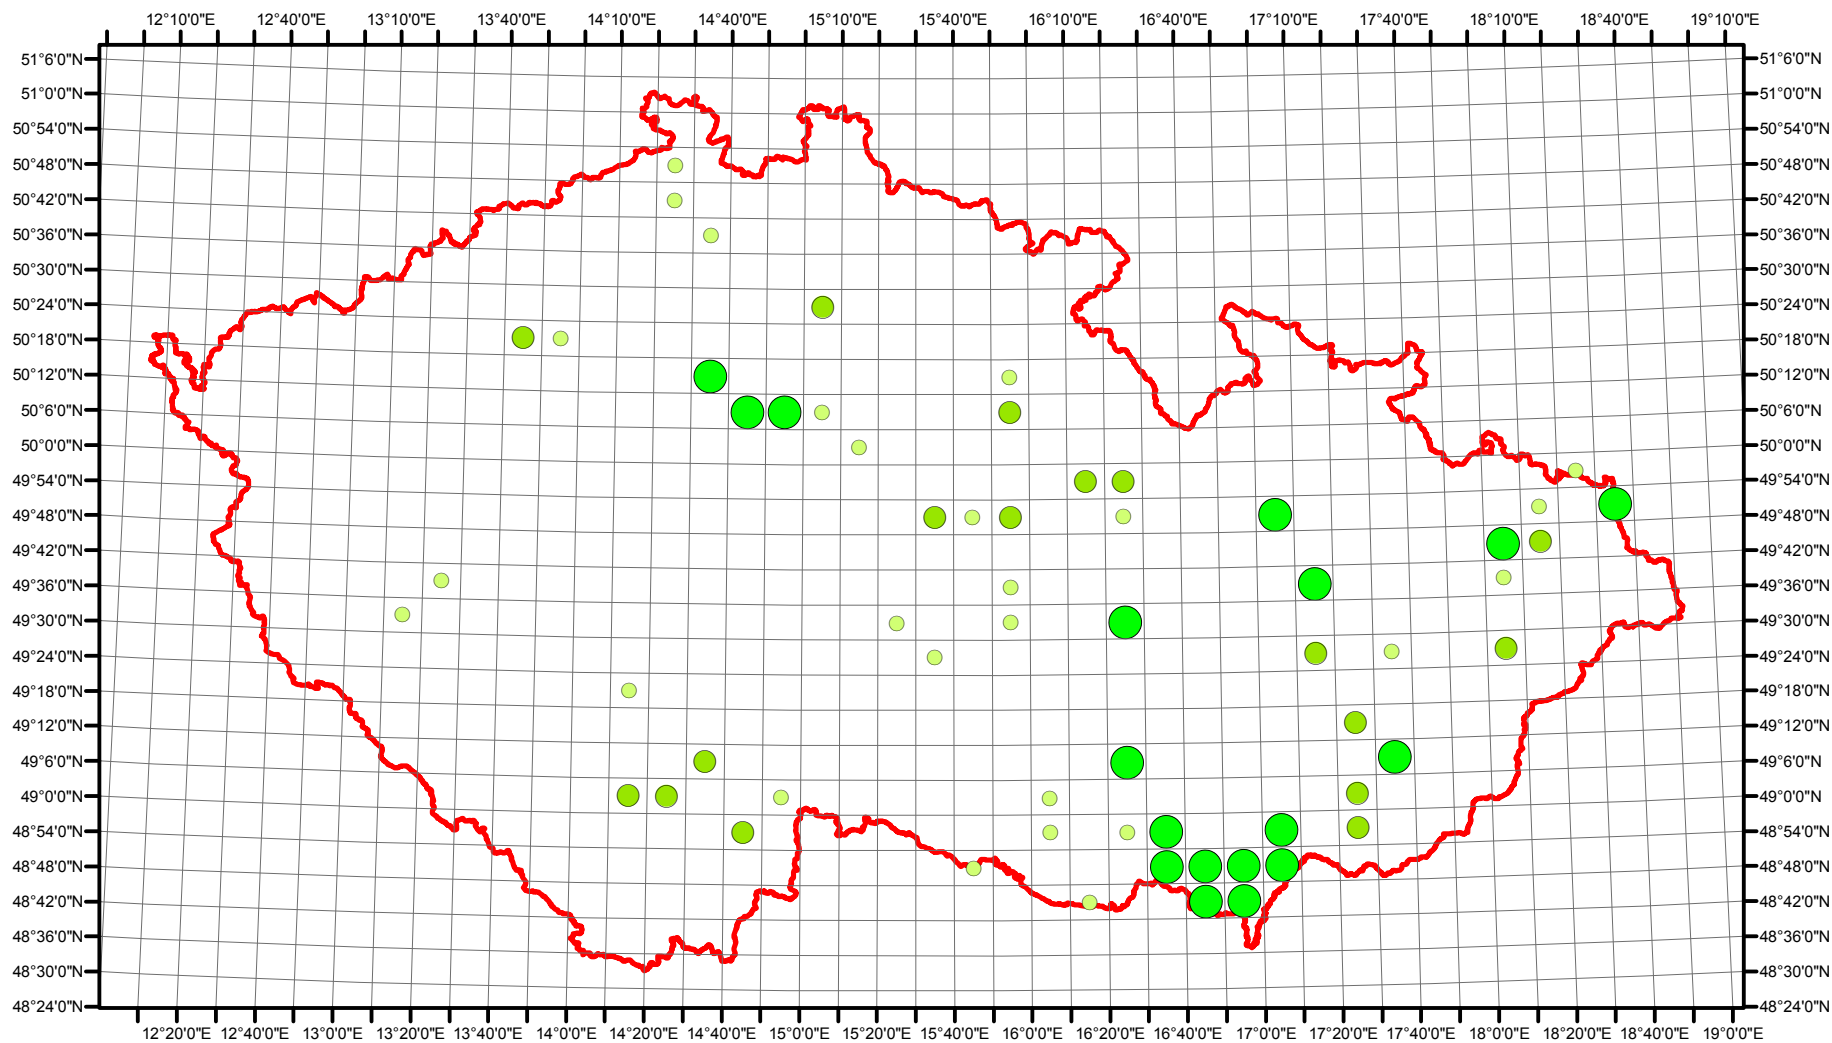

Rozsireni *Ixobrychus minutus* v CR v letech 1985 - 1989

Vstupní ornitologická data:
(C) Vladimír Bejček a Karel Šťastný
GIS zpracování:
(C) Petra Šimová
Fakulta životního prostředí ČZU 2012

- Možné hnízdění
- Pravděpodobné hnízdění
- Prokázané hnízdění
- Hranice ČR

Rozsireni *Ixobrychus minutus* v CR v letech 2001 - 2003

Vstupní ornitologická data:
(C) Vladimír Bejček a Karel Šťastný
GIS zpracování:
(C) Petra Šimová
Fakulta životního prostředí ČZU 2012

0 15 30 60 90 120 Kilometry

- Možné hnízdění
- Pravděpodobné hnízdění
- Prokázané hnízdění
- Hranice ČR