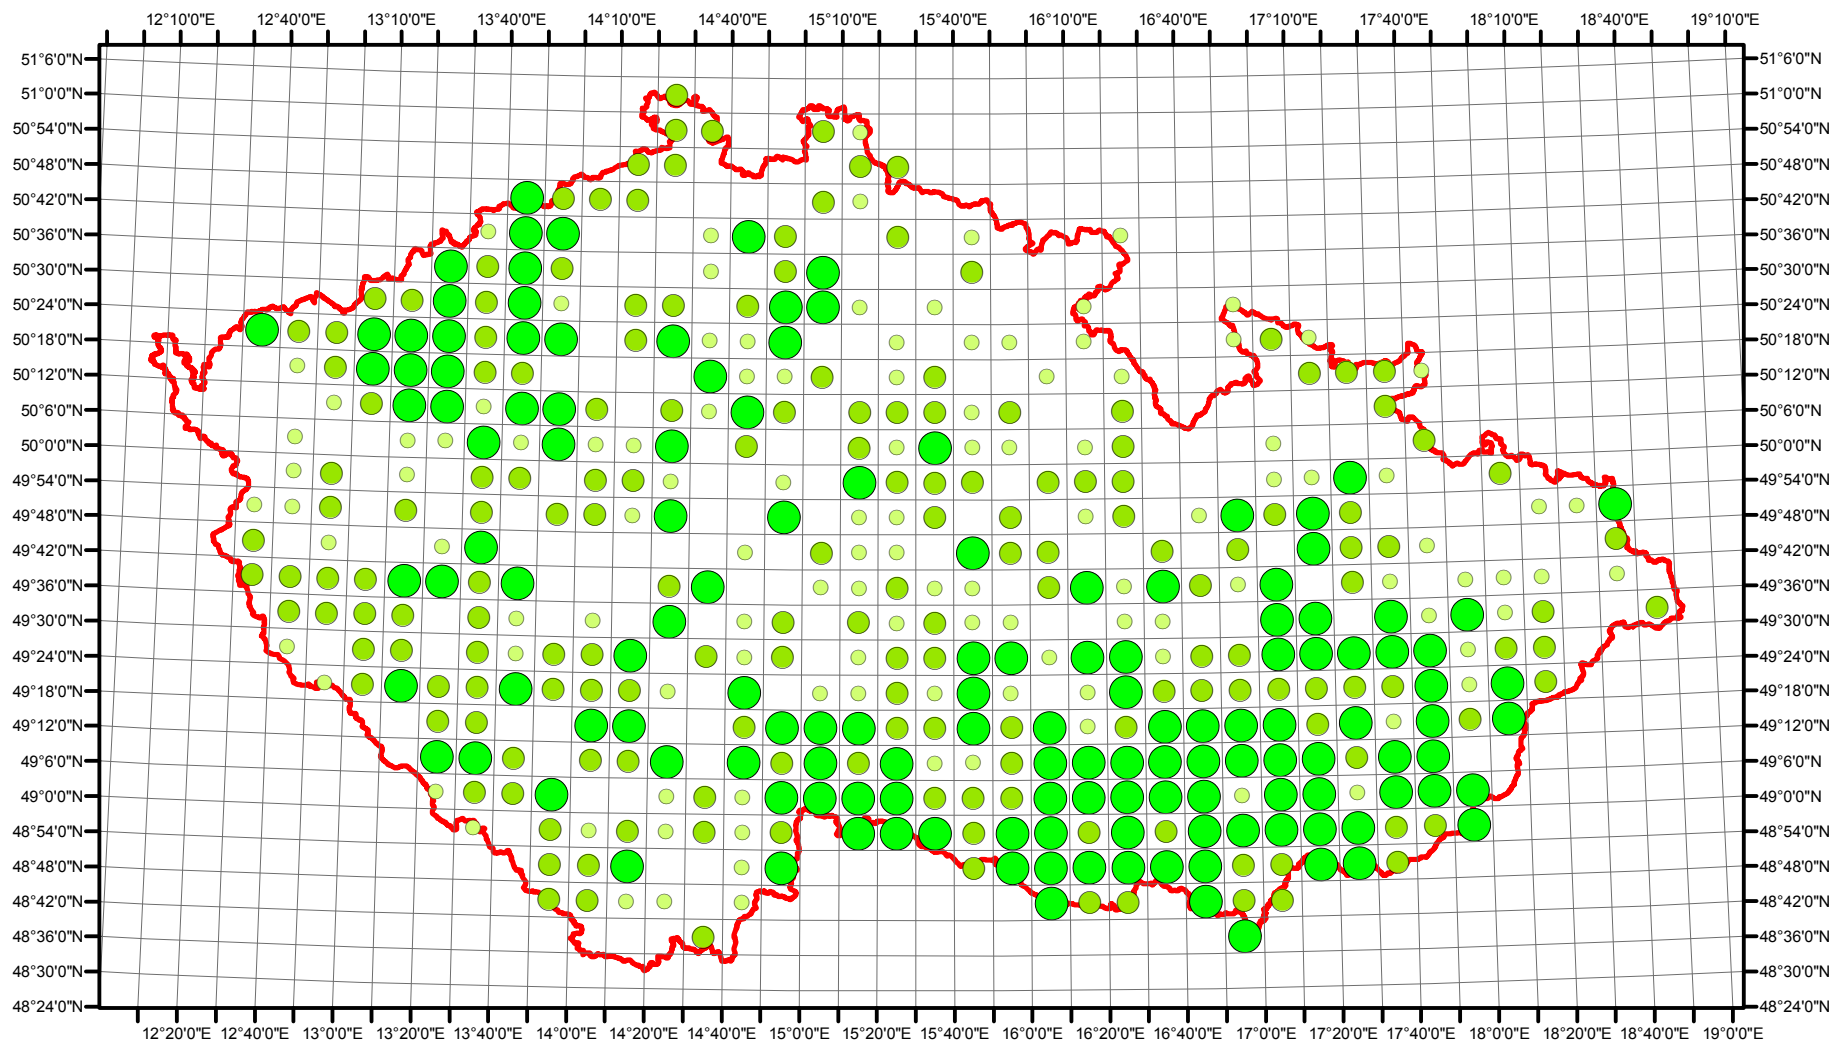

Rozsireni *Jynx torquilla* v CR v letech 1985 - 1989

Vstupní ornitologická data:
(C) Vladimír Bejček a Karel Šťastný
GIS zpracování:
(C) Petra Šimová
Fakulta životního prostředí ČZU 2012

- Možné hnízdní
- Pravděpodobné hnízdní
- Prokázané hnízdní
- Hranice ČR

Rozsireni *Jynx torquilla* v CR v letech 2001 - 2003

Vstupní ornitologická data:
(C) Vladimír Bejček a Karel Šťastný
GIS zpracování:
(C) Petra Šimová
Fakulta životního prostředí ČZU 2012

- Možné hnízdění
- Pravděpodobné hnízdění
- Prokázané hnízdění
- Hranice ČR