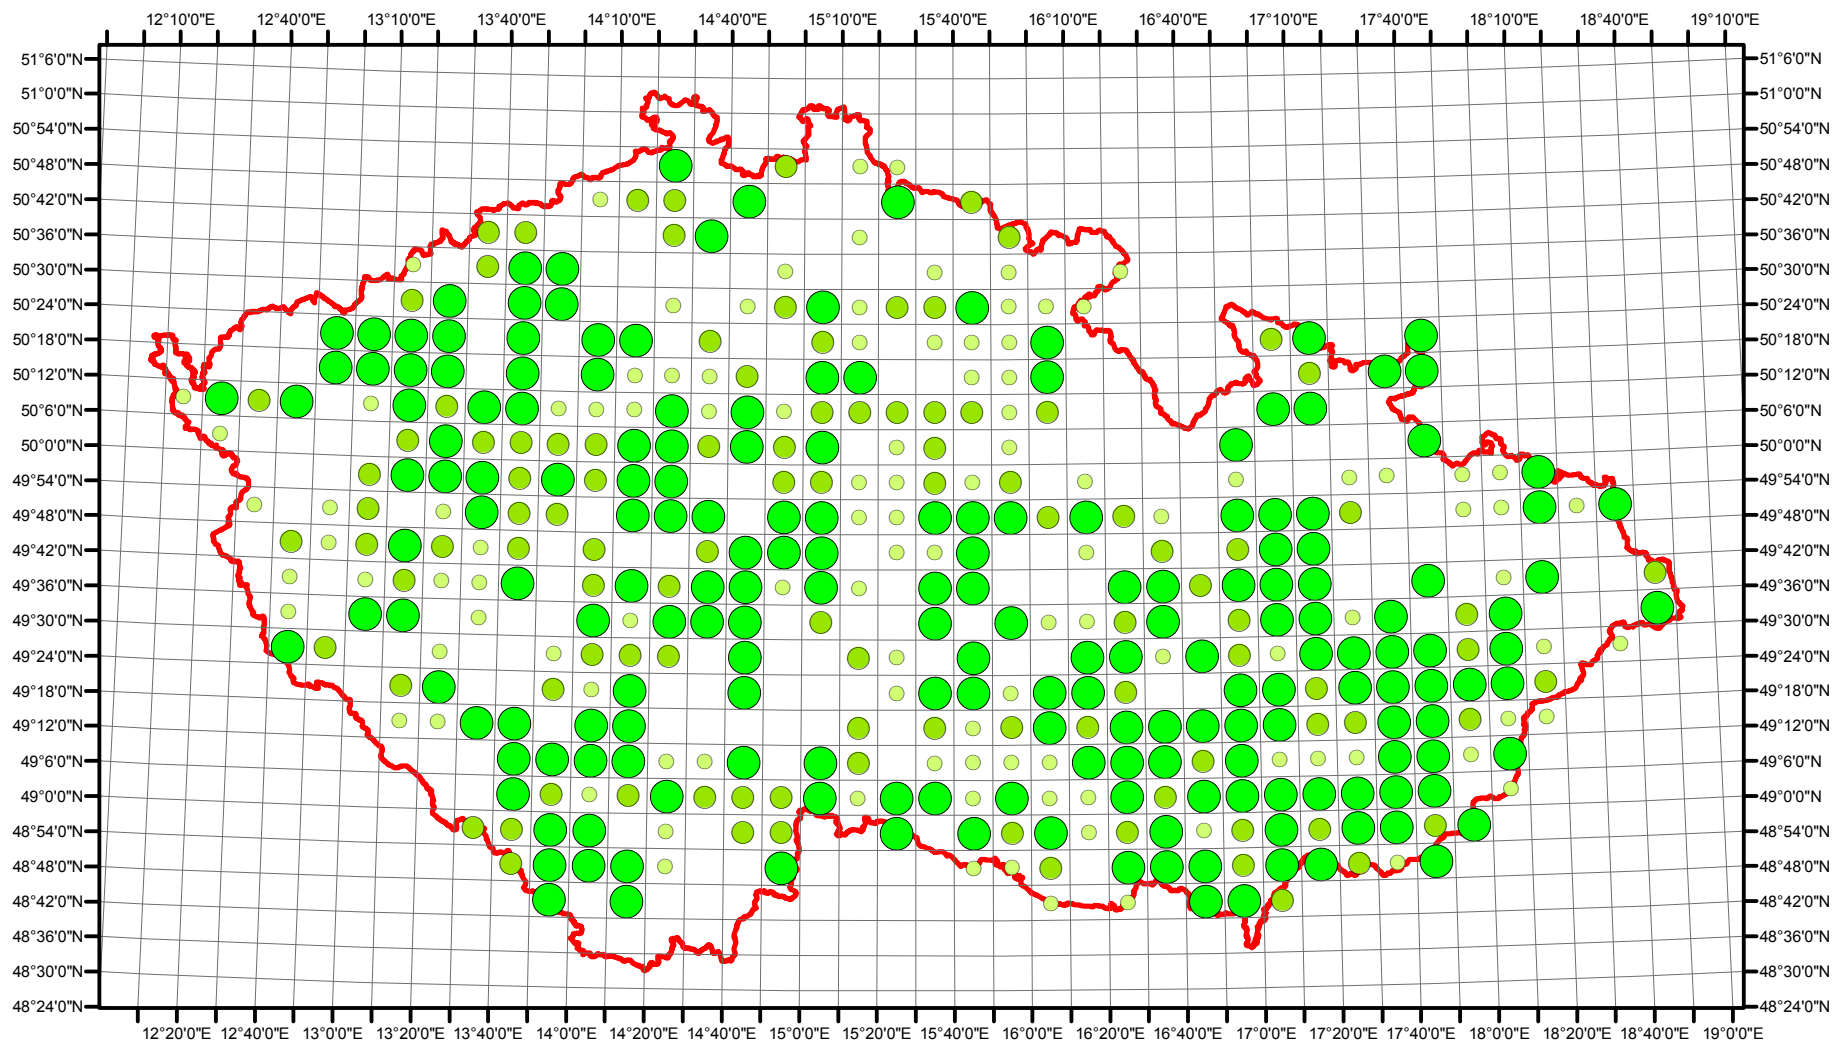

Rozsireni *Jynx torquilla* v CR v letech 1985 - 1989

Vstupní ornitologická data:
(C) Vladimír Bejček a Karel Šťastný
GIS zpracování:
(C) Petra Šimová
Fakulta životního prostředí ČZU 2012

- Možné hnízdní
- Pravděpodobné hnízdní
- Prokázané hnízdní
- Hranice ČR

Rozsireni *Jynx torquilla* v CR v letech 2001 - 2003

Vstupní ornitologická data:
(C) Vladimír Bejček a Karel Šťastný
GIS zpracování:
(C) Petra Šimová
Fakulta životního prostředí ČZU 2012

- Možné hnízdění
- Pravděpodobné hnízdění
- Prokázané hnízdění
- Hranice ČR