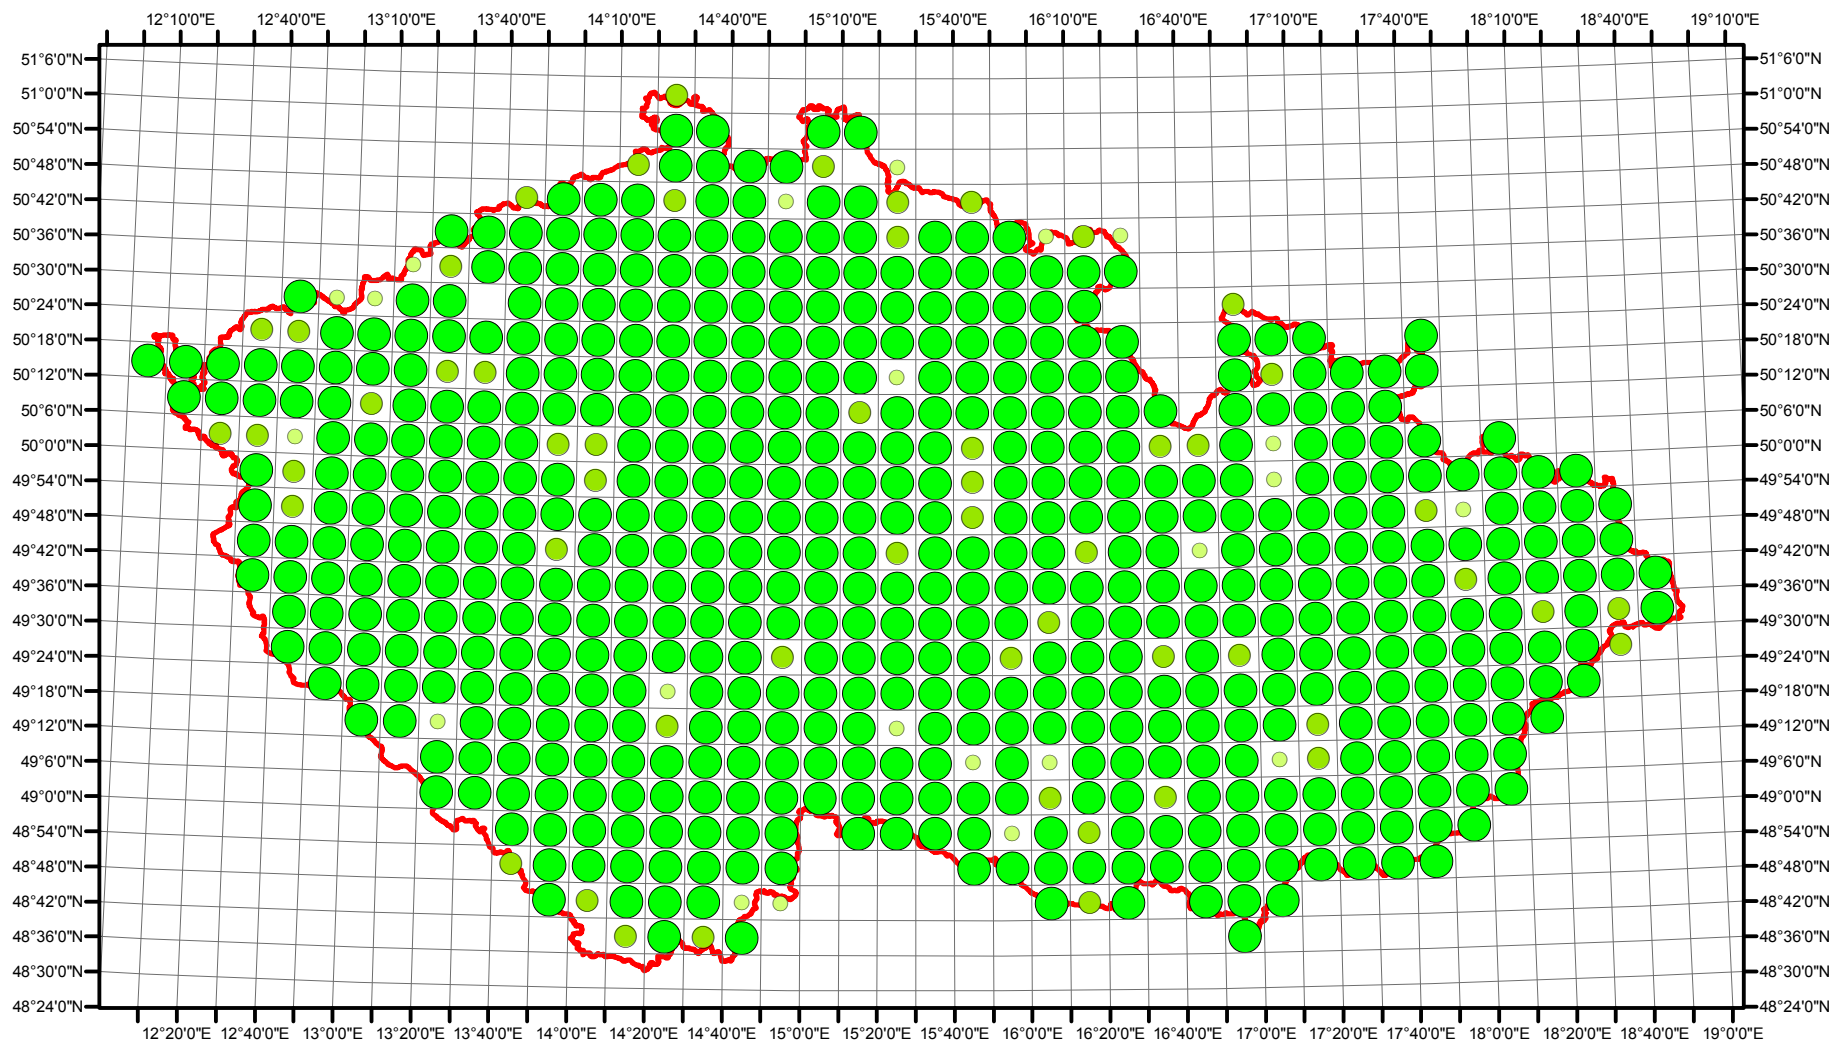

Rozsireni Lanius collurio v CR v letech 1985 - 1989

Vstupní ornitologická data:
(C) Vladimír Bejček a Karel Šťastný
GIS zpracování:
(C) Petra Šimová
Fakulta životního prostředí ČZU 2012

- Možné hnízdní
- Pravděpodobné hnízdní
- Prokázané hnízdní
- Hranice ČR

Rozsireni Lanius collurio v CR v letech 2001 - 2003

Vstupní ornitologická data:
 (C) Vladimír Bejček a Karel Šťastný
 GIS zpracování:
 (C) Petra Šimová
 Fakulta životního prostředí ČZU 2012

- Možné hnízdění
- Pravděpodobné hnízdění
- Prokázané hnízdění
- Hranice ČR