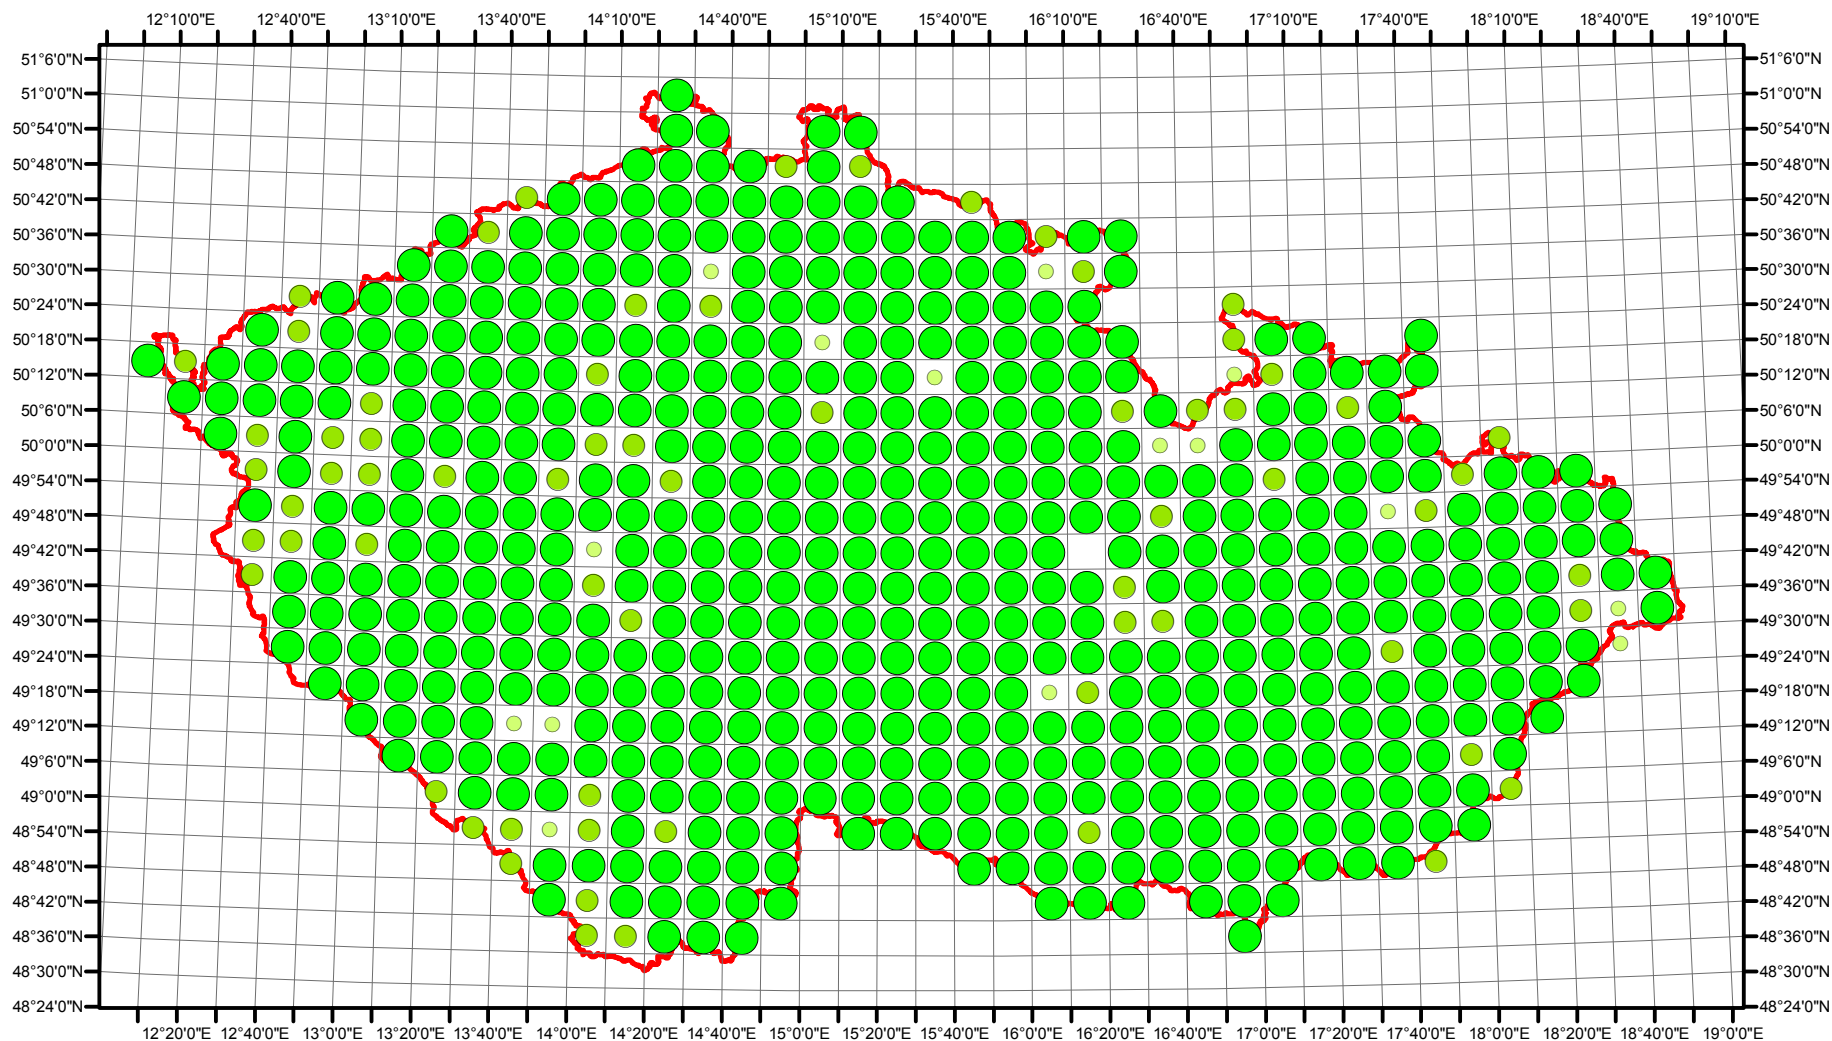

Rozsireni Lanius collurio v CR v letech 1985 - 1989

Vstupní ornitologická data:
(C) Vladimír Bejček a Karel Šťastný
GIS zpracování:
(C) Petra Šimová
Fakulta životního prostředí ČZU 2012

- Možné hnízdní
- Pravděpodobné hnízdní
- Prokázané hnízdní
- Hranice ČR

Rozsireni Lanius collurio v CR v letech 2001 - 2003

Vstupní ornitologická data:
 (C) Vladimír Bejček a Karel Šťastný
 GIS zpracování:
 (C) Petra Šimová
 Fakulta životního prostředí ČZU 2012

- Možné hnízdění
- Pravděpodobné hnízdění
- Prokázané hnízdění
- Hranice ČR