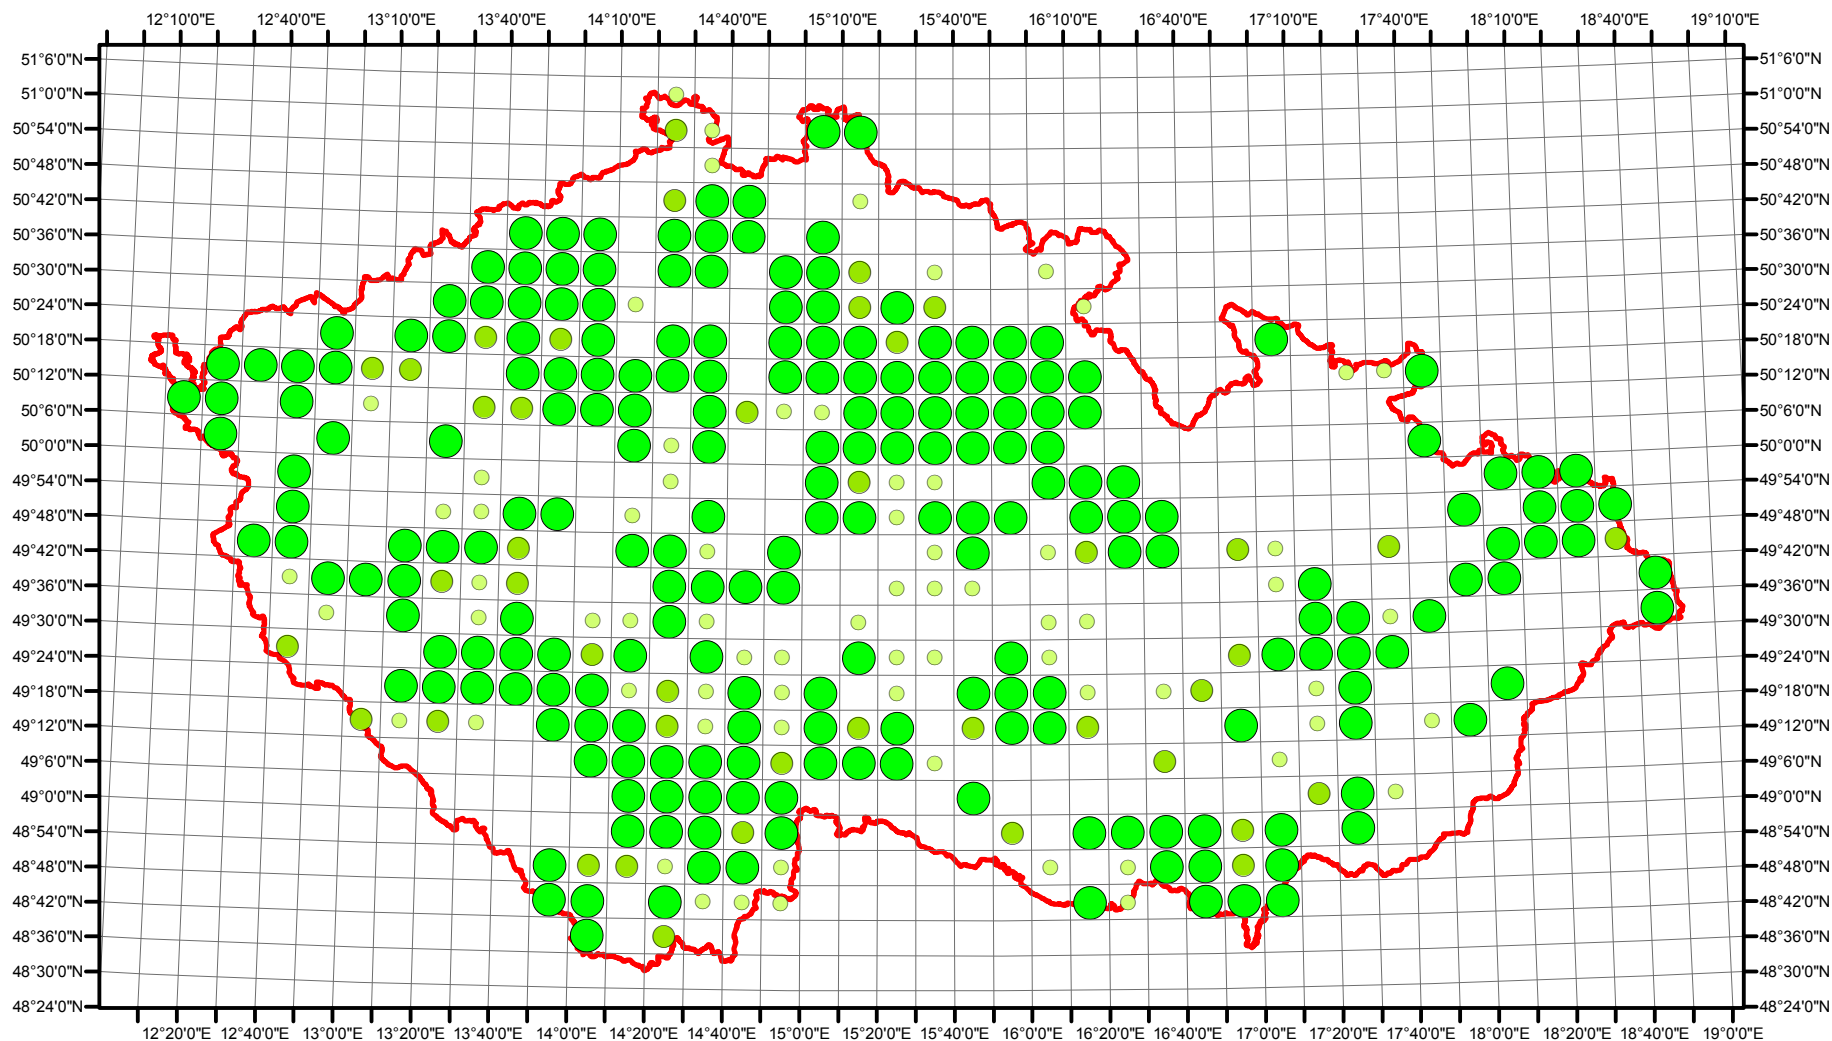

Rozsireni *Larus ridibundus* v CR v letech 1985 - 1989

Vstupní ornitologická data:
(C) Vladimír Bejček a Karel Šťastný
GIS zpracování:
(C) Petra Šimová
Fakulta životního prostředí ČZU 2012

-  Možné hnízdění
-  Pravděpodobné hnízdění
-  Prokázané hnízdění
-  Hranice ČR

Rozsireni Larus ridibundus v CR v letech 2001 - 2003

Vstupní ornitologická data:
(C) Vladimír Bejček a Karel Šťastný
GIS zpracování:
(C) Petra Šimová
Fakulta životního prostředí ČZU 2012

- Možné hnízdění
- Pravděpodobné hnízdění
- Prokázané hnízdění
- Hranice ČR