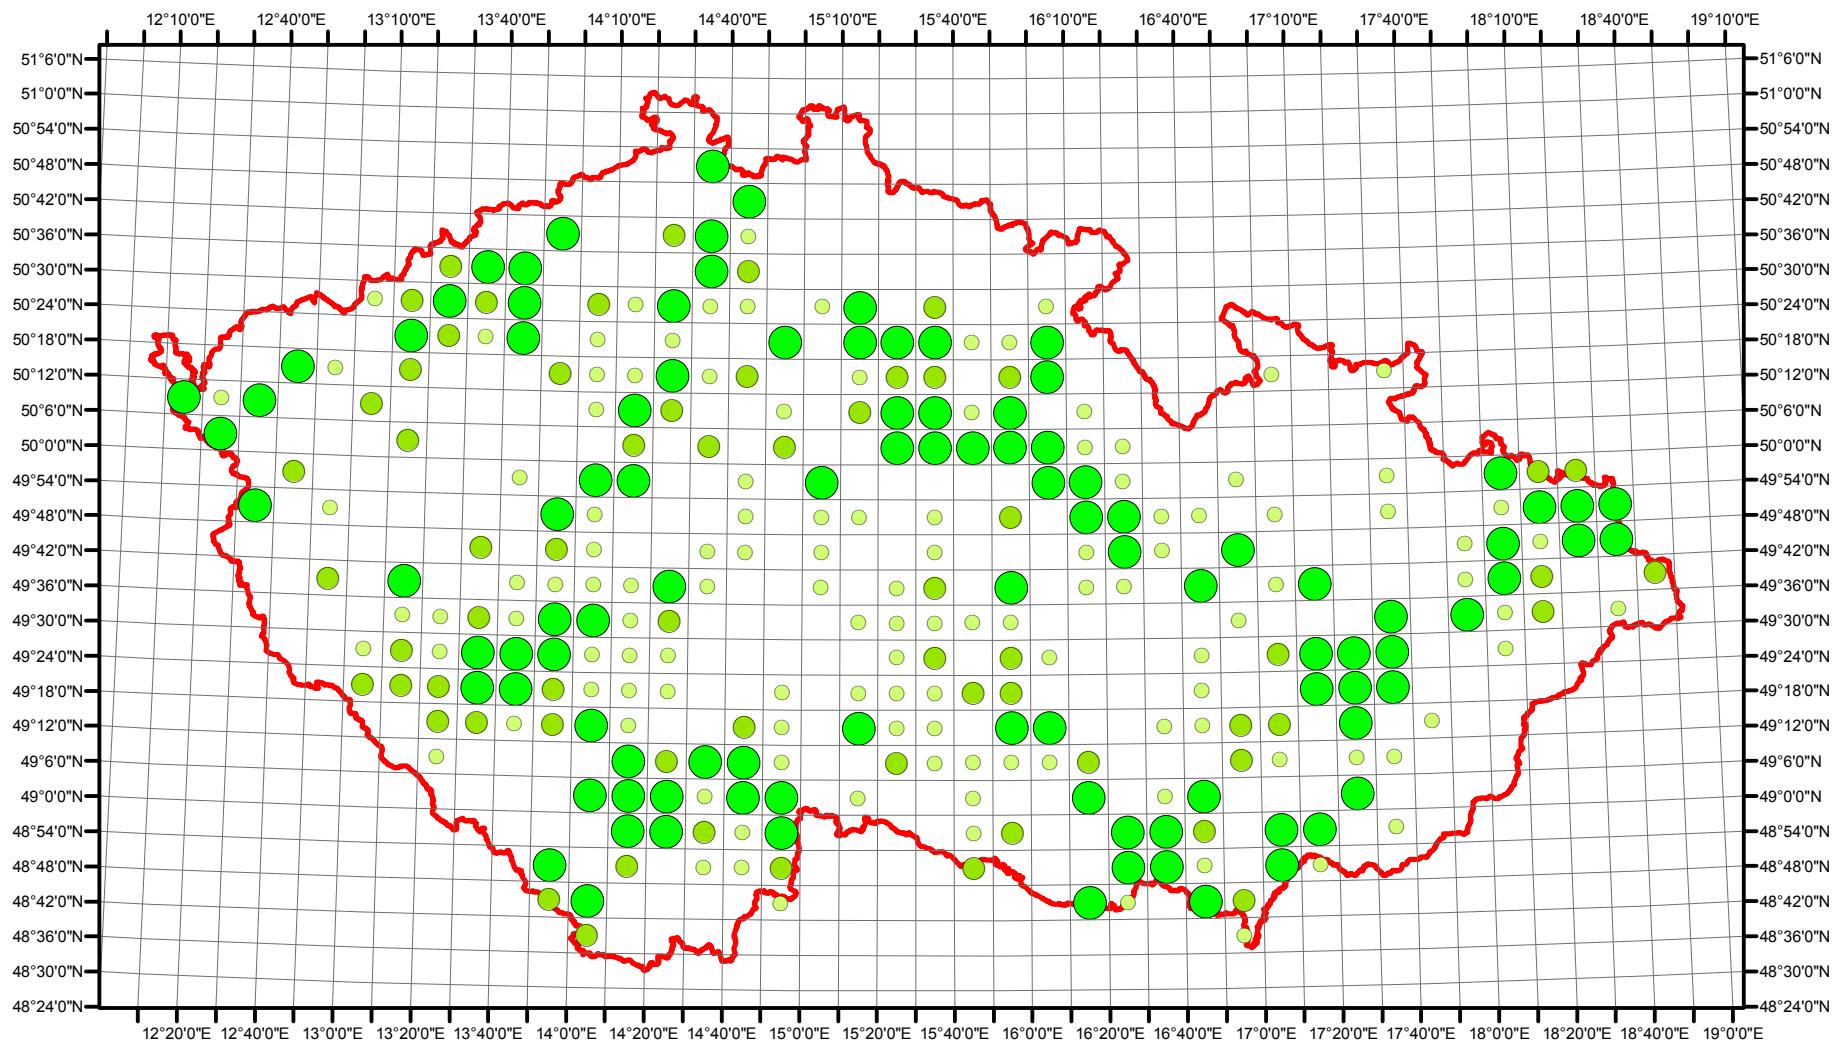

Rozsireni *Larus ridibundus* v CR v letech 1985 - 1989

Vstupní ornitologická data:
(C) Vladimír Bejček a Karel Šťastný
GIS zpracování:
(C) Petra Šimová
Fakulta životního prostředí ČZU 2012

-  Možné hnízdění
-  Pravděpodobné hnízdění
-  Prokázané hnízdění
-  Hranice ČR

Rozsireni Larus ridibundus v CR v letech 2001 - 2003

Vstupní ornitologická data:
(C) Vladimír Bejček a Karel Šťastný
GIS zpracování:
(C) Petra Šimová
Fakulta životního prostředí ČZU 2012

- Možné hnízdění
- Pravděpodobné hnízdění
- Prokázané hnízdění
- Hranice ČR