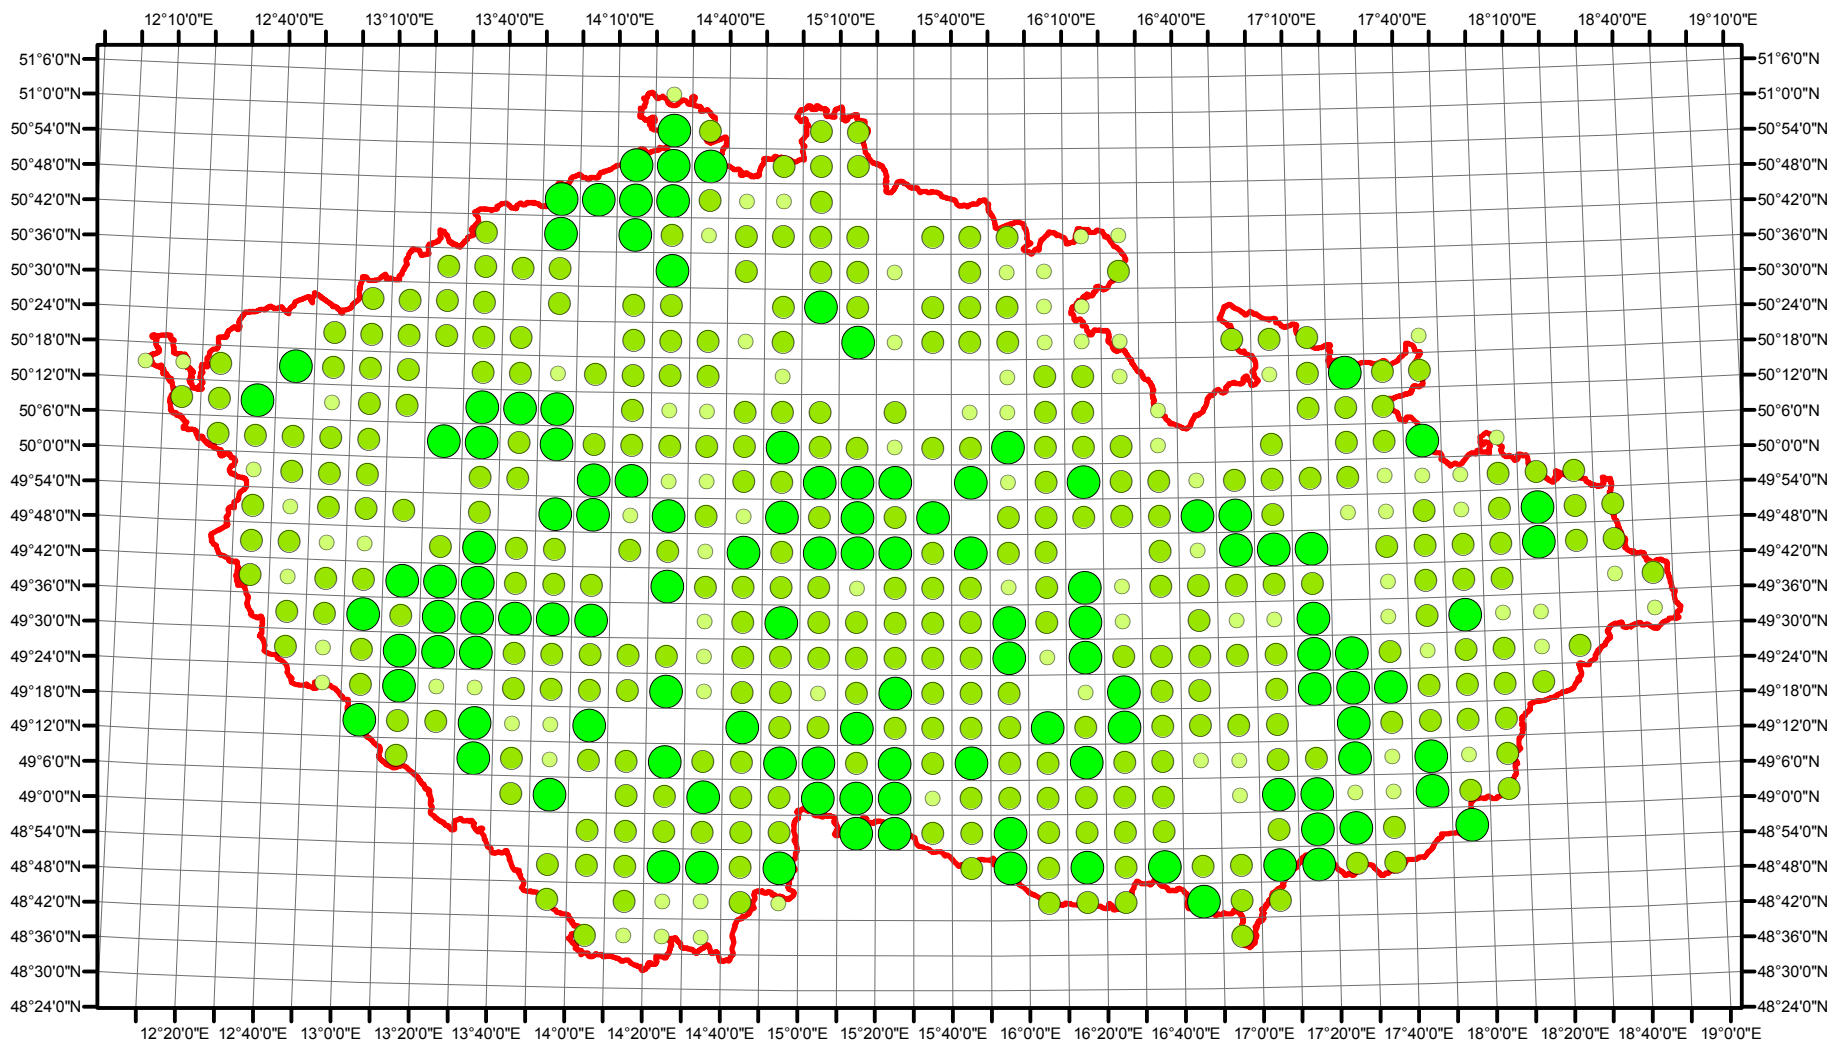

# Rozsireni *Locustella fluviatilis* v CR v letech 1985 - 1989

Vstupní ornitologická data:  
(C) Vladimír Bejček a Karel Šťastný  
GIS zpracování:  
(C) Petra Šimová  
Fakulta životního prostředí ČZU 2012

0 15 30 60 90 120 Kilometry

- Možné hnízdní
- Pravděpodobné hnízdní
- Prokázané hnízdní
- Hranice ČR

# Rozsireni *Locustella fluviatilis* v CR v letech 2001 - 2003

Vstupní ornitologická data:  
(C) Vladimír Bejček a Karel Šťastný  
GIS zpracování:  
(C) Petra Šimová  
Fakulta životního prostředí ČZU 2012

0 15 30 60 90 120 Kilometry

- Možné hnízdění
- Pravděpodobné hnízdění
- Prokázané hnízdění
- Hranice ČR