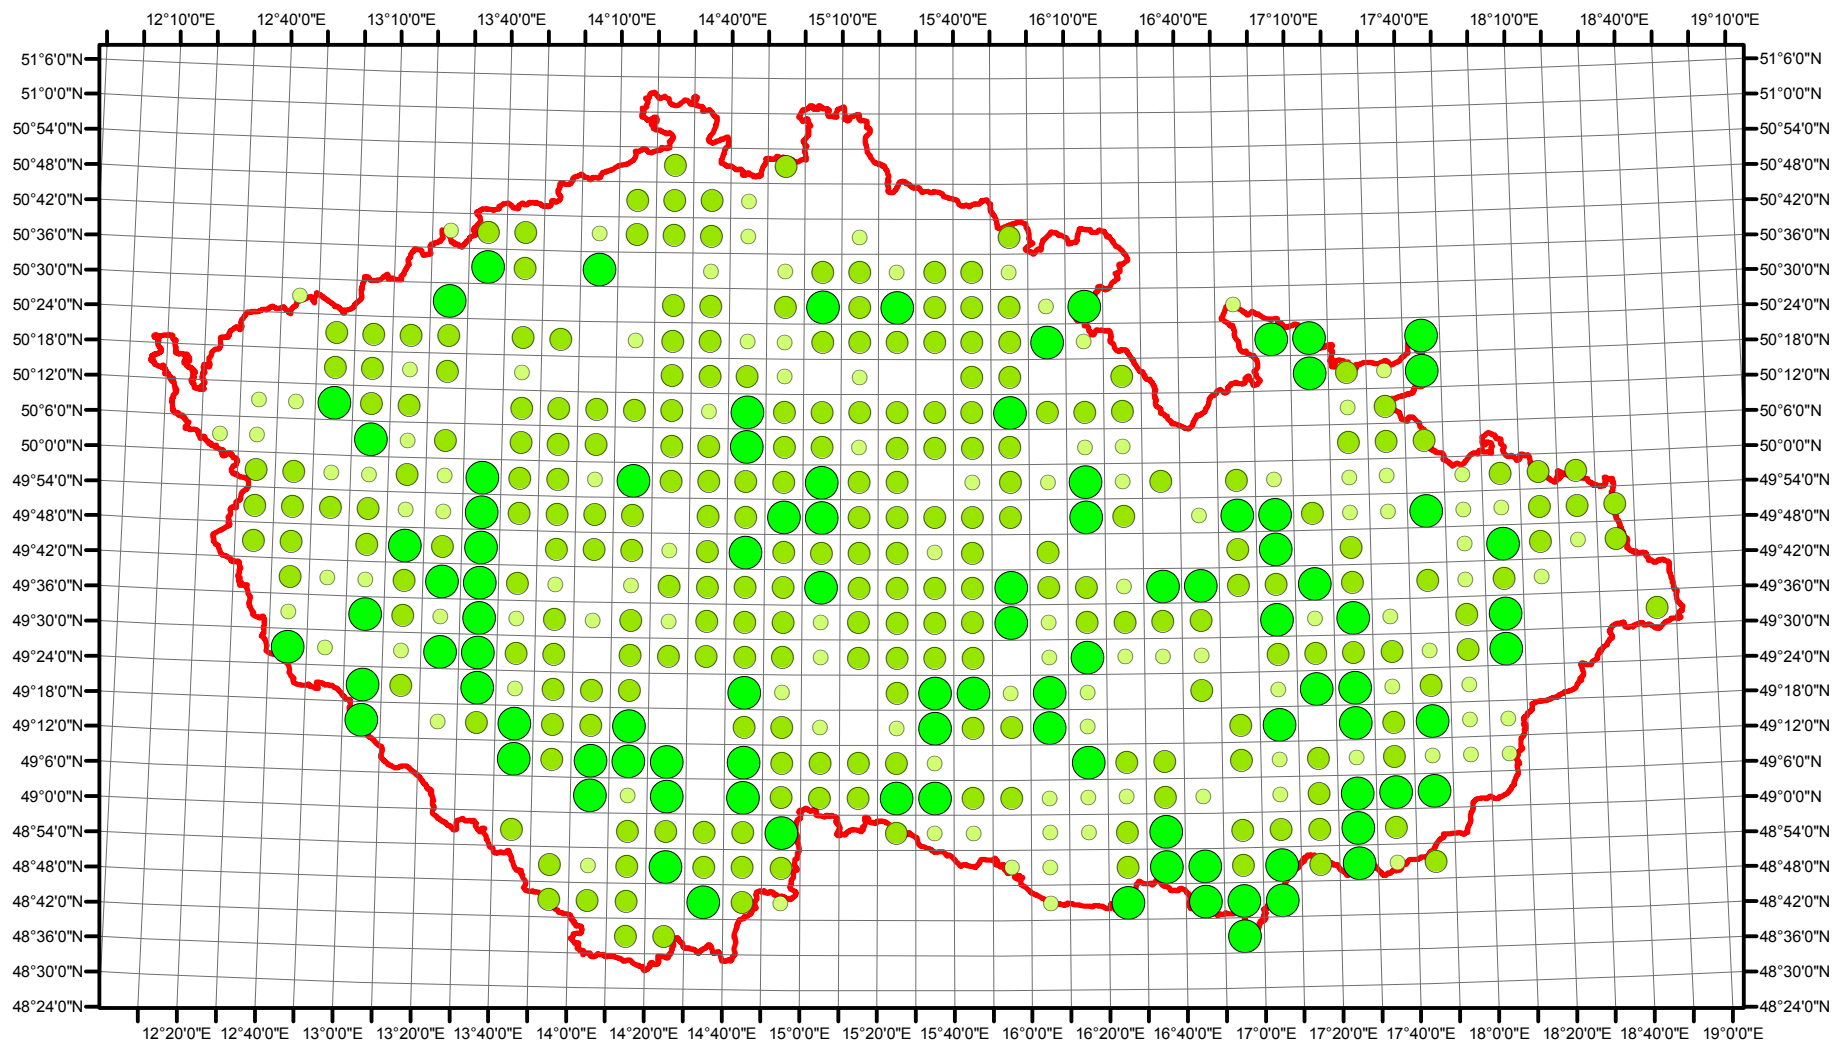

# Rozsireni *Locustella fluviatilis* v CR v letech 1985 - 1989

Vstupní ornitologická data:  
(C) Vladimír Bejček a Karel Šťastný  
GIS zpracování:  
(C) Petra Šimová  
Fakulta životního prostředí ČZU 2012

0 15 30 60 90 120 Kilometry

- Možné hnízdní
- Pravděpodobné hnízdní
- Prokázané hnízdní
- Hranice ČR

# Rozsireni *Locustella fluviatilis* v CR v letech 2001 - 2003

Vstupní ornitologická data:  
(C) Vladimír Bejček a Karel Šťastný  
GIS zpracování:  
(C) Petra Šimová  
Fakulta životního prostředí ČZU 2012

0 15 30 60 90 120 Kilometry

- Možné hnízdění
- Pravděpodobné hnízdění
- Prokázané hnízdění
- Hranice ČR