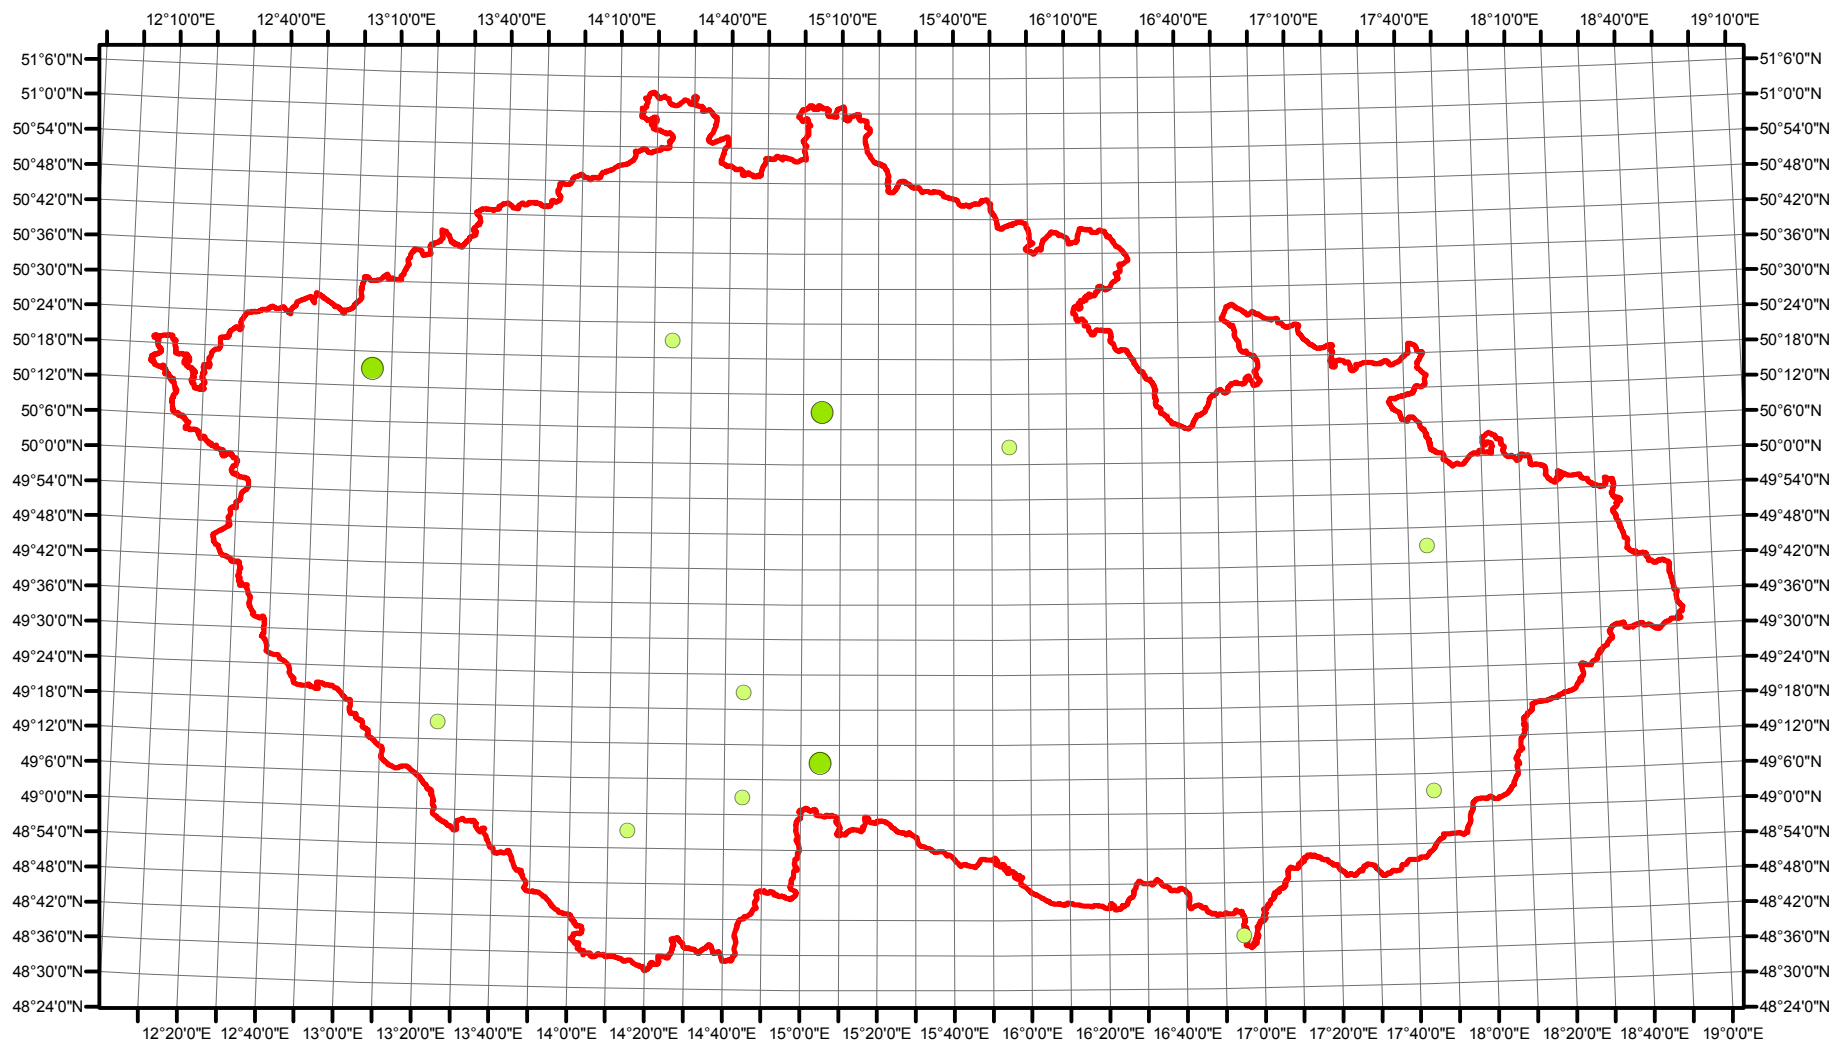

# Rozsireni Luscinia luscinia v CR v letech 1985 - 1989

Vstupní ornitologická data:  
(C) Vladimír Bejček a Karel Šťastný  
GIS zpracování:  
(C) Petra Šimová  
Fakulta životního prostředí ČZU 2012

- Možné hnízdění
- Pravděpodobné hnízdění
- Prokázané hnízdění
- Hranice ČR

# Rozsireni Luscinia luscinia v CR v letech 2001 - 2003

Vstupní ornitologická data:  
(C) Vladimír Bejček a Karel Šťastný  
GIS zpracování:  
(C) Petra Šimová  
Fakulta životního prostředí ČZU 2012

- Možné hnízdění
- Pravděpodobné hnízdění
- Prokázané hnízdění
- Hranice ČR