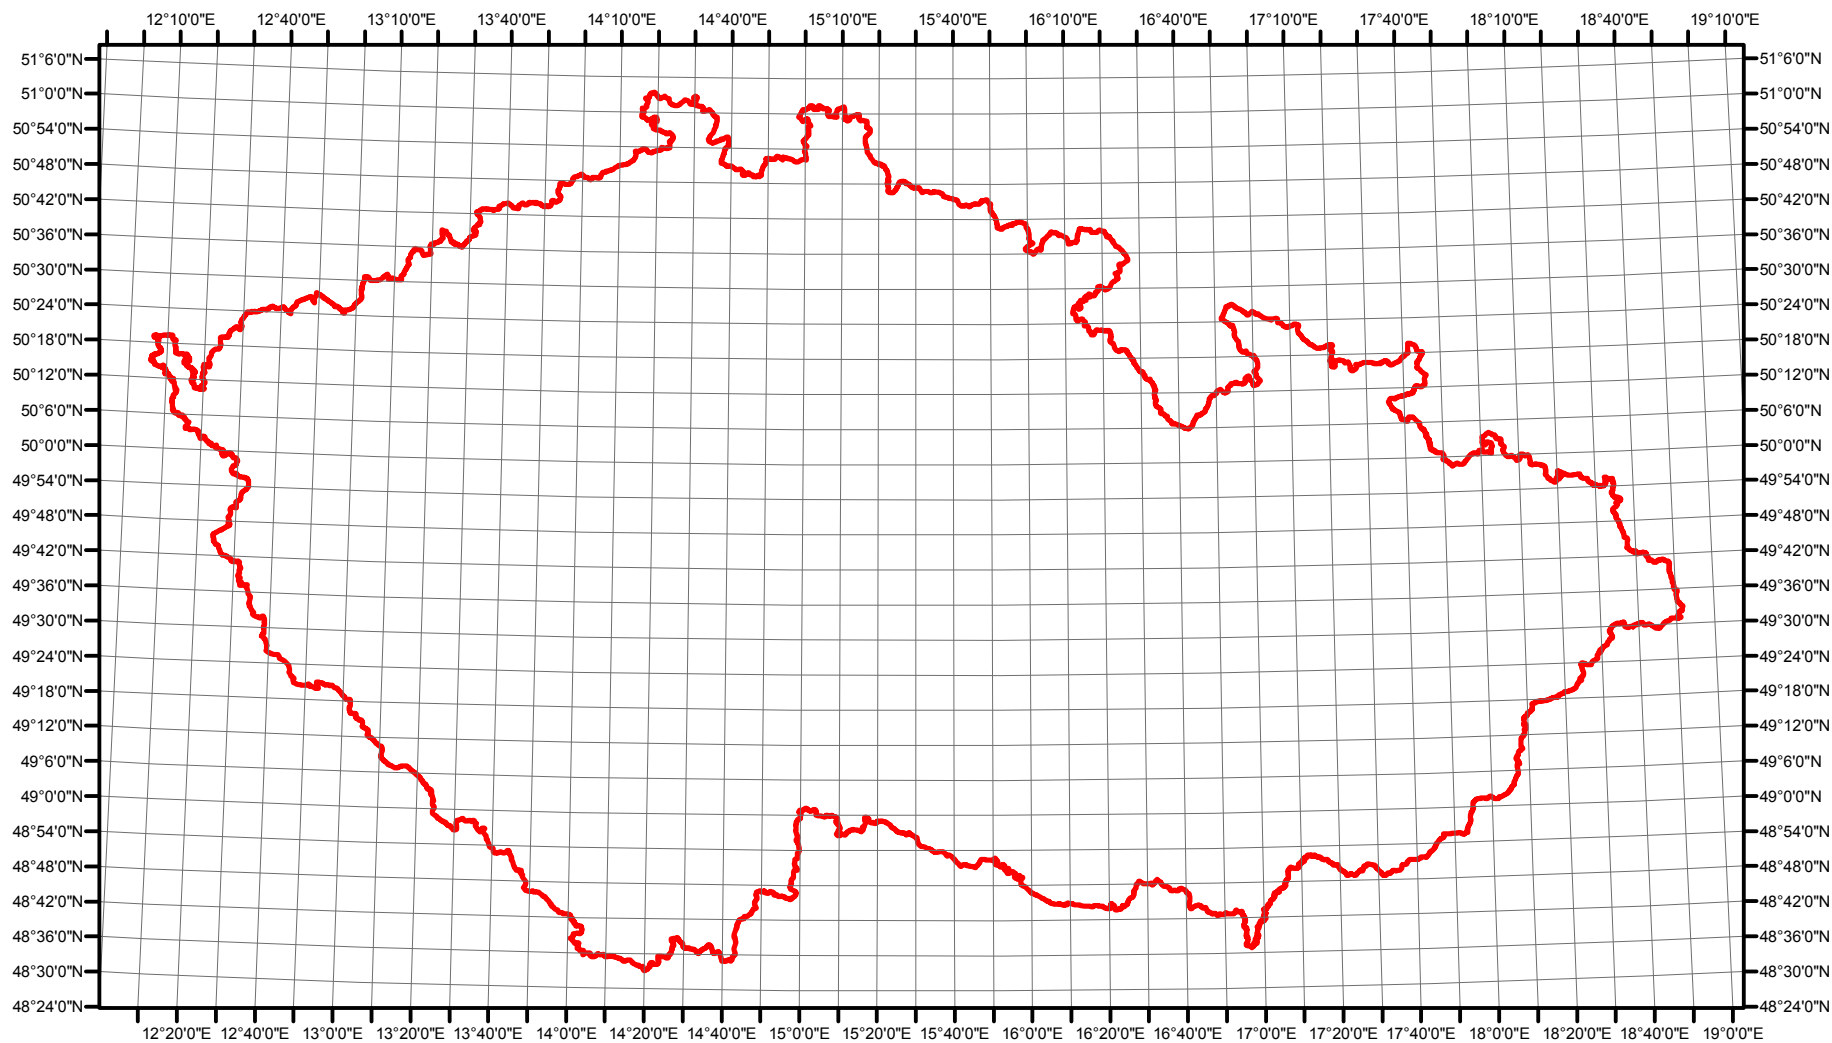

# Rozsireni Luscinia luscinia v CR v letech 1985 - 1989

Vstupní ornitologická data:  
(C) Vladimír Bejček a Karel Šťastný  
GIS zpracování:  
(C) Petra Šimová  
Fakulta životního prostředí ČZU 2012

- Možné hnízdění
- Pravděpodobné hnízdění
- Prokázané hnízdění
- Hranice ČR

# Rozsireni Luscinia luscinia v CR v letech 2001 - 2003

Vstupní ornitologická data:  
(C) Vladimír Bejček a Karel Šťastný  
GIS zpracování:  
(C) Petra Šimová  
Fakulta životního prostředí ČZU 2012

- Možné hnízdění
- Pravděpodobné hnízdění
- Prokázané hnízdění
- Hranice ČR