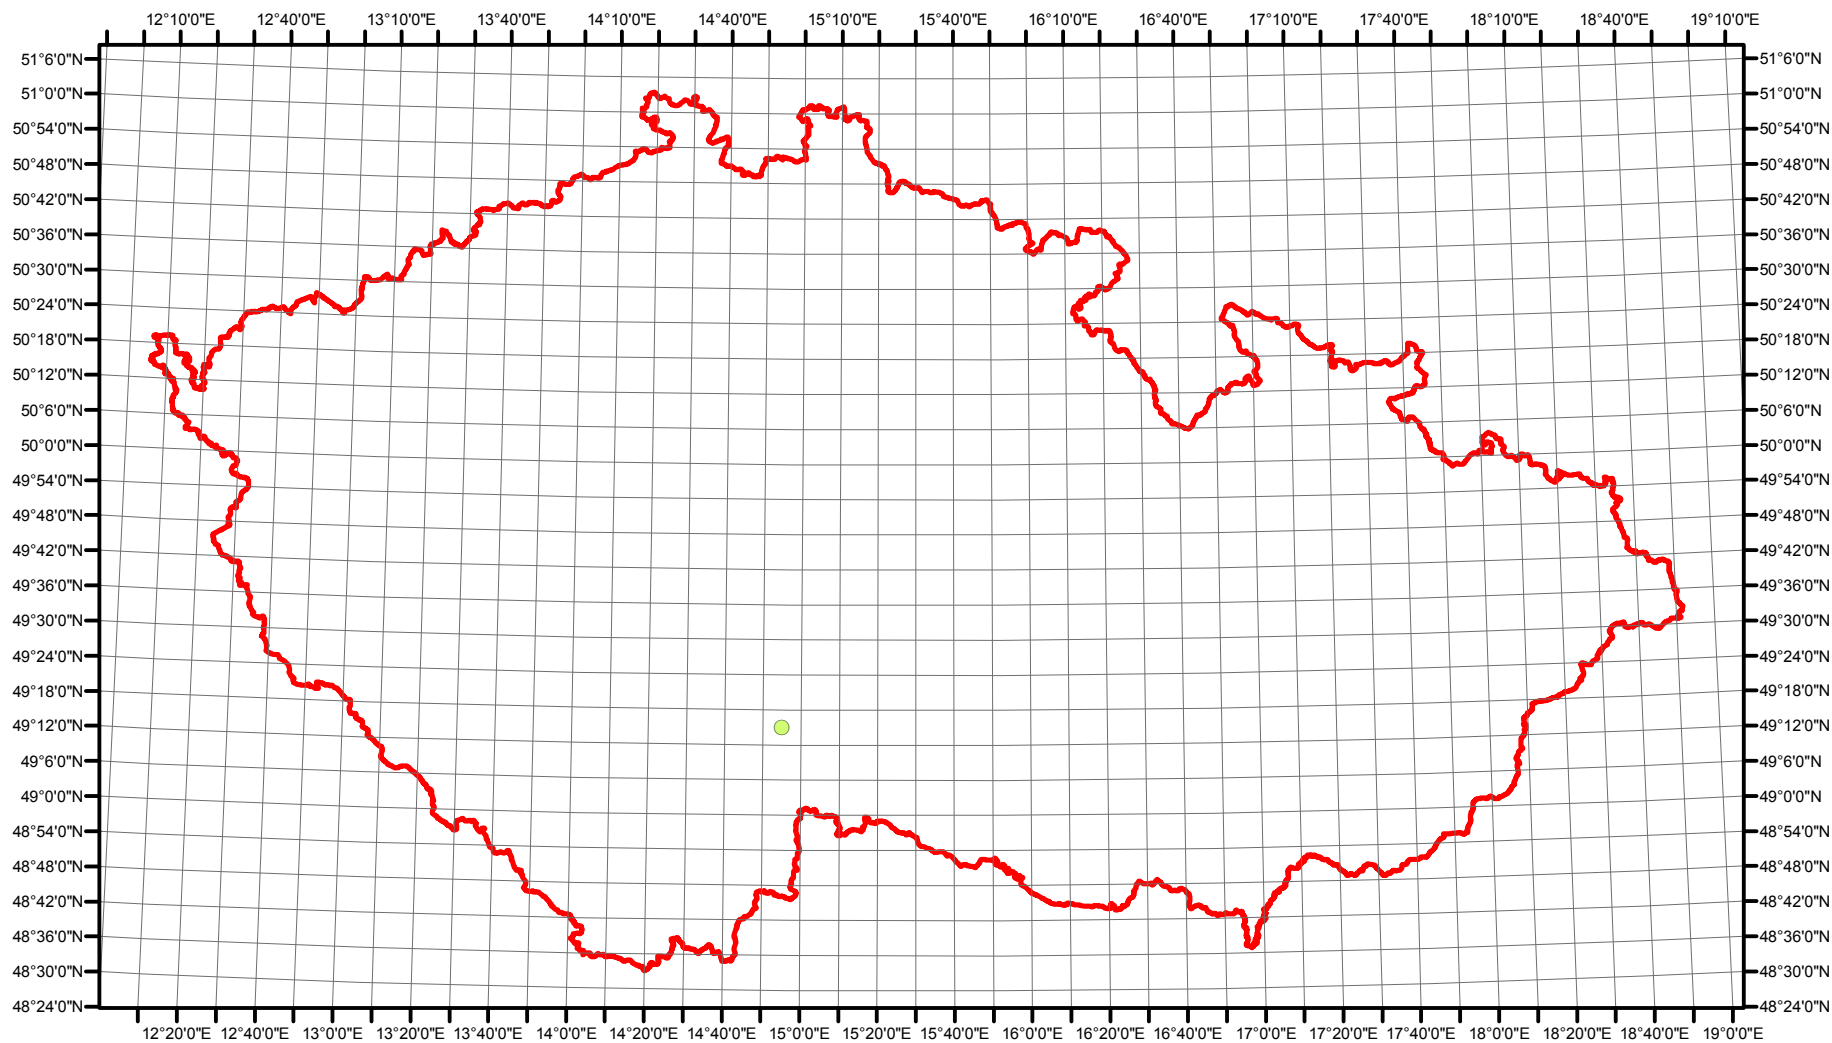

# Rozsireni Mergus albellus v CR v letech 1985 - 1989

Vstupní ornitologická data:  
(C) Vladimír Bejček a Karel Šťastný  
GIS zpracování:  
(C) Petra Šimová  
Fakulta životního prostředí ČZU 2012

- Možné hnízdění
- Pravděpodobné hnízdění
- Prokázané hnízdění
- Hranice ČR

# Rozsireni Mergus albellus v CR v letech 2001 - 2003

Vstupní ornitologická data:  
(C) Vladimír Bejček a Karel Šťastný  
GIS zpracování:  
(C) Petra Šimová  
Fakulta životního prostředí ČZU 2012

- Možné hnízdění
- Pravděpodobné hnízdění
- Prokázané hnízdění
- Hranice ČR