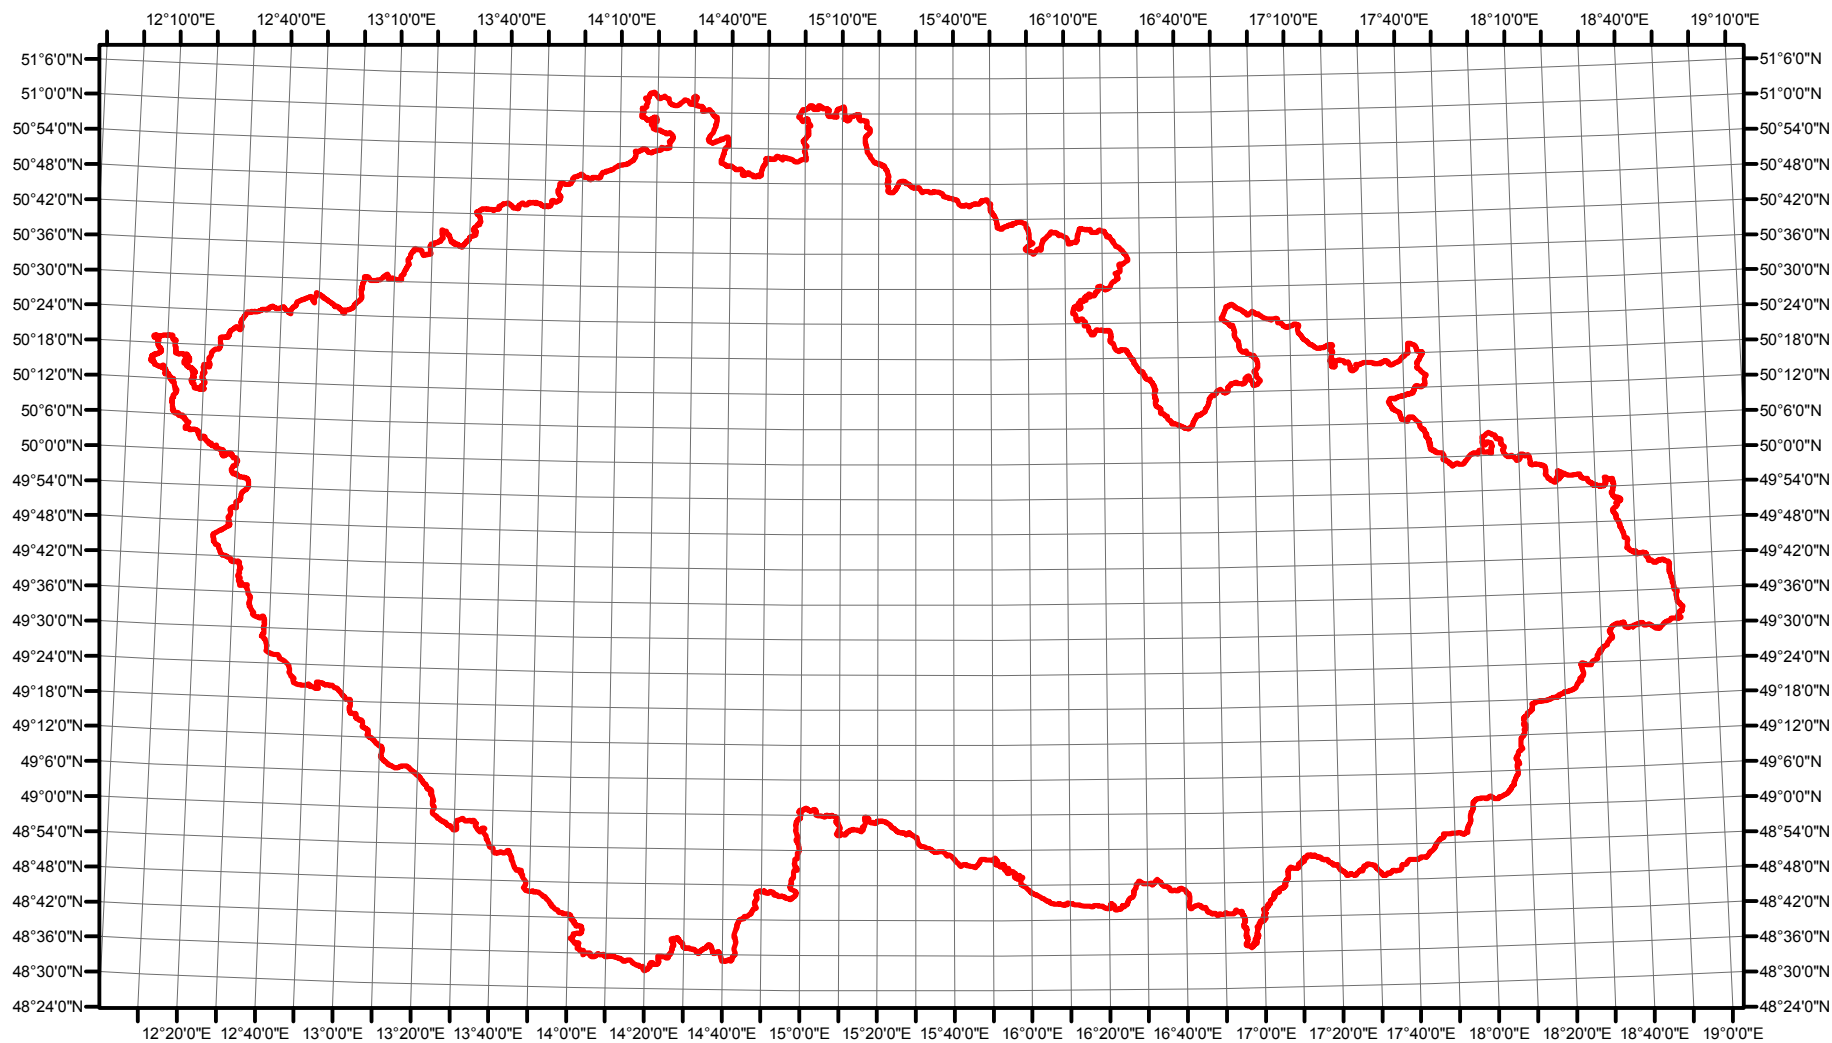

# Rozsireni Mergus albellus v CR v letech 1985 - 1989

Vstupní ornitologická data:  
(C) Vladimír Bejček a Karel Šťastný  
GIS zpracování:  
(C) Petra Šimová  
Fakulta životního prostředí ČZU 2012

- Možné hnízdění
- Pravděpodobné hnízdění
- Prokázané hnízdění
- Hranice ČR

# Rozsireni Mergus albellus v CR v letech 2001 - 2003

Vstupní ornitologická data:  
(C) Vladimír Bejček a Karel Šťastný  
GIS zpracování:  
(C) Petra Šimová  
Fakulta životního prostředí ČZU 2012

- Možné hnízdění
- Pravděpodobné hnízdění
- Prokázané hnízdění
- Hranice ČR