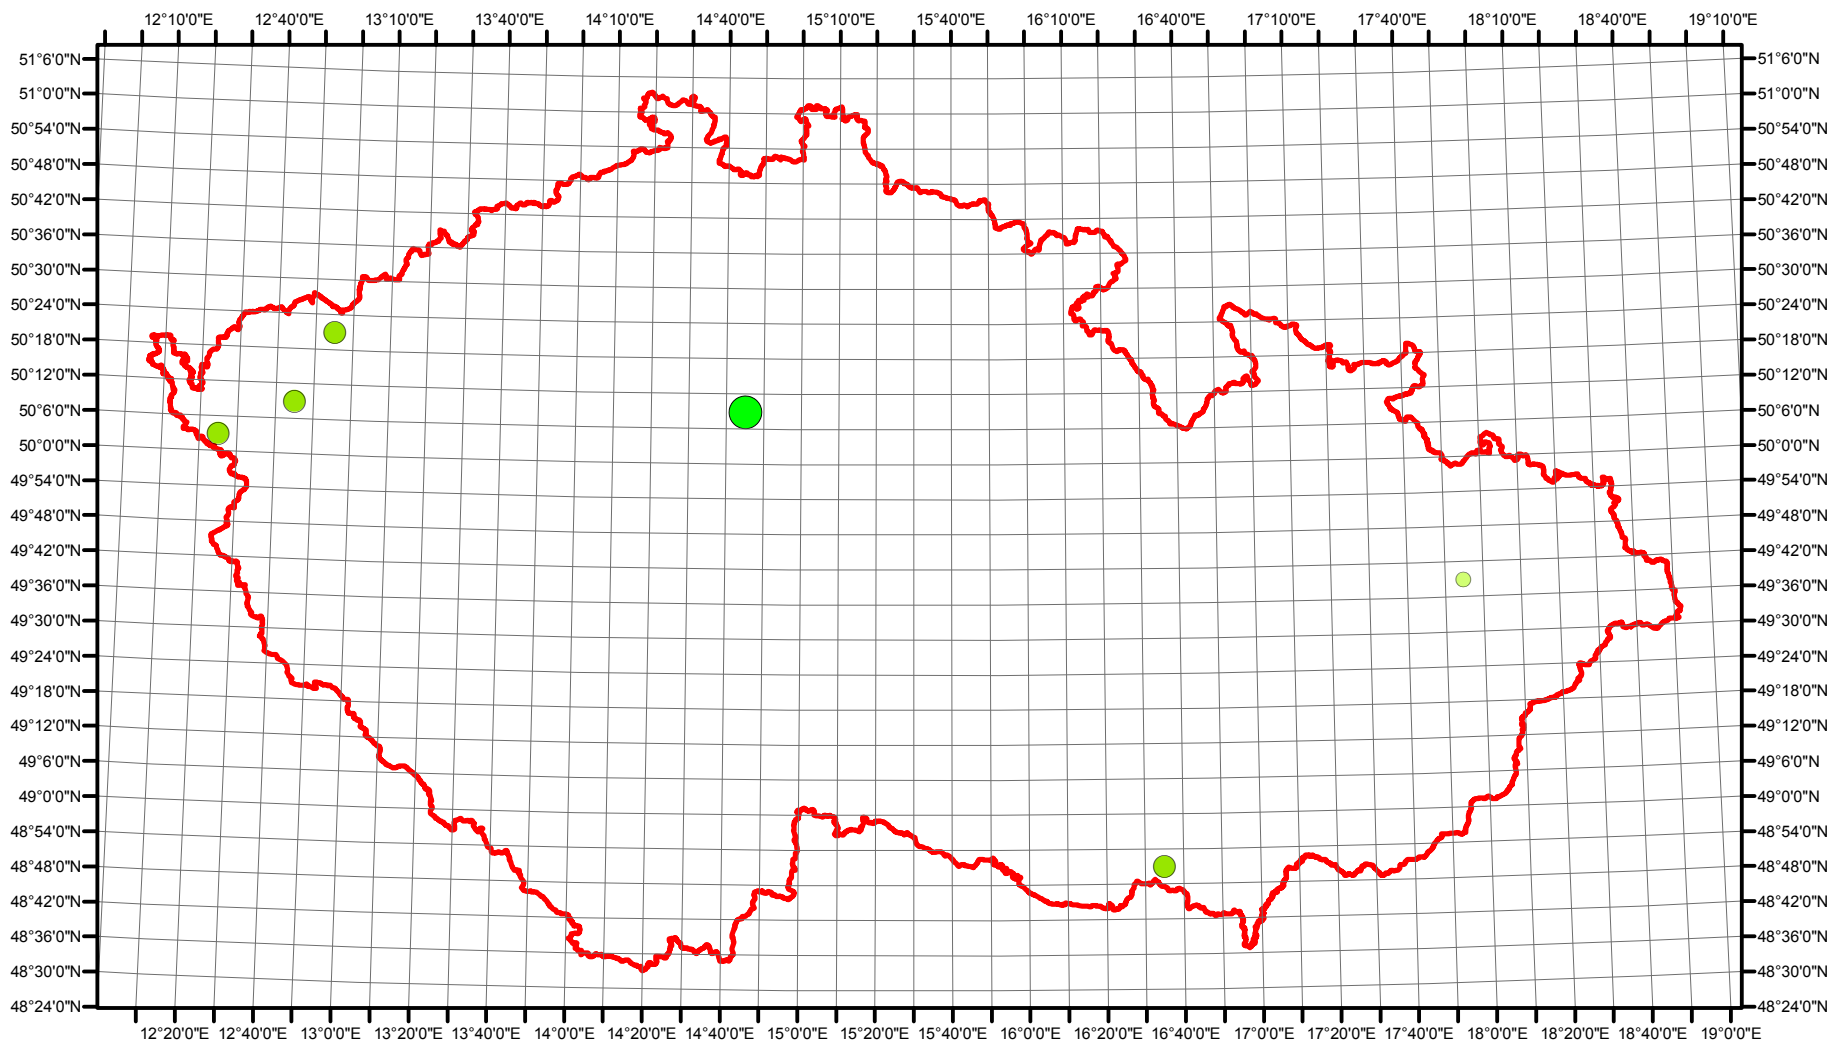

# Rozsireni Mergus merganser v CR v letech 1985 - 1989

Vstupní ornitologická data:  
(C) Vladimír Bejček a Karel Šťastný  
GIS zpracování:  
(C) Petra Šimová  
Fakulta životního prostředí ČZU 2012

- Možné hnízdění
- Pravděpodobné hnízdění
- Prokázané hnízdění
- Hranice ČR

# Rozsireni Mergus merganser v CR v letech 2001 - 2003

Vstupní ornitologická data:  
(C) Vladimír Bejček a Karel Šťastný  
GIS zpracování:  
(C) Petra Šimová  
Fakulta životního prostředí ČZU 2012

0 15 30 60 90 120 Kilometry

- Možné hnízdění
- Pravděpodobné hnízdění
- Prokázané hnízdění
- Hranice ČR