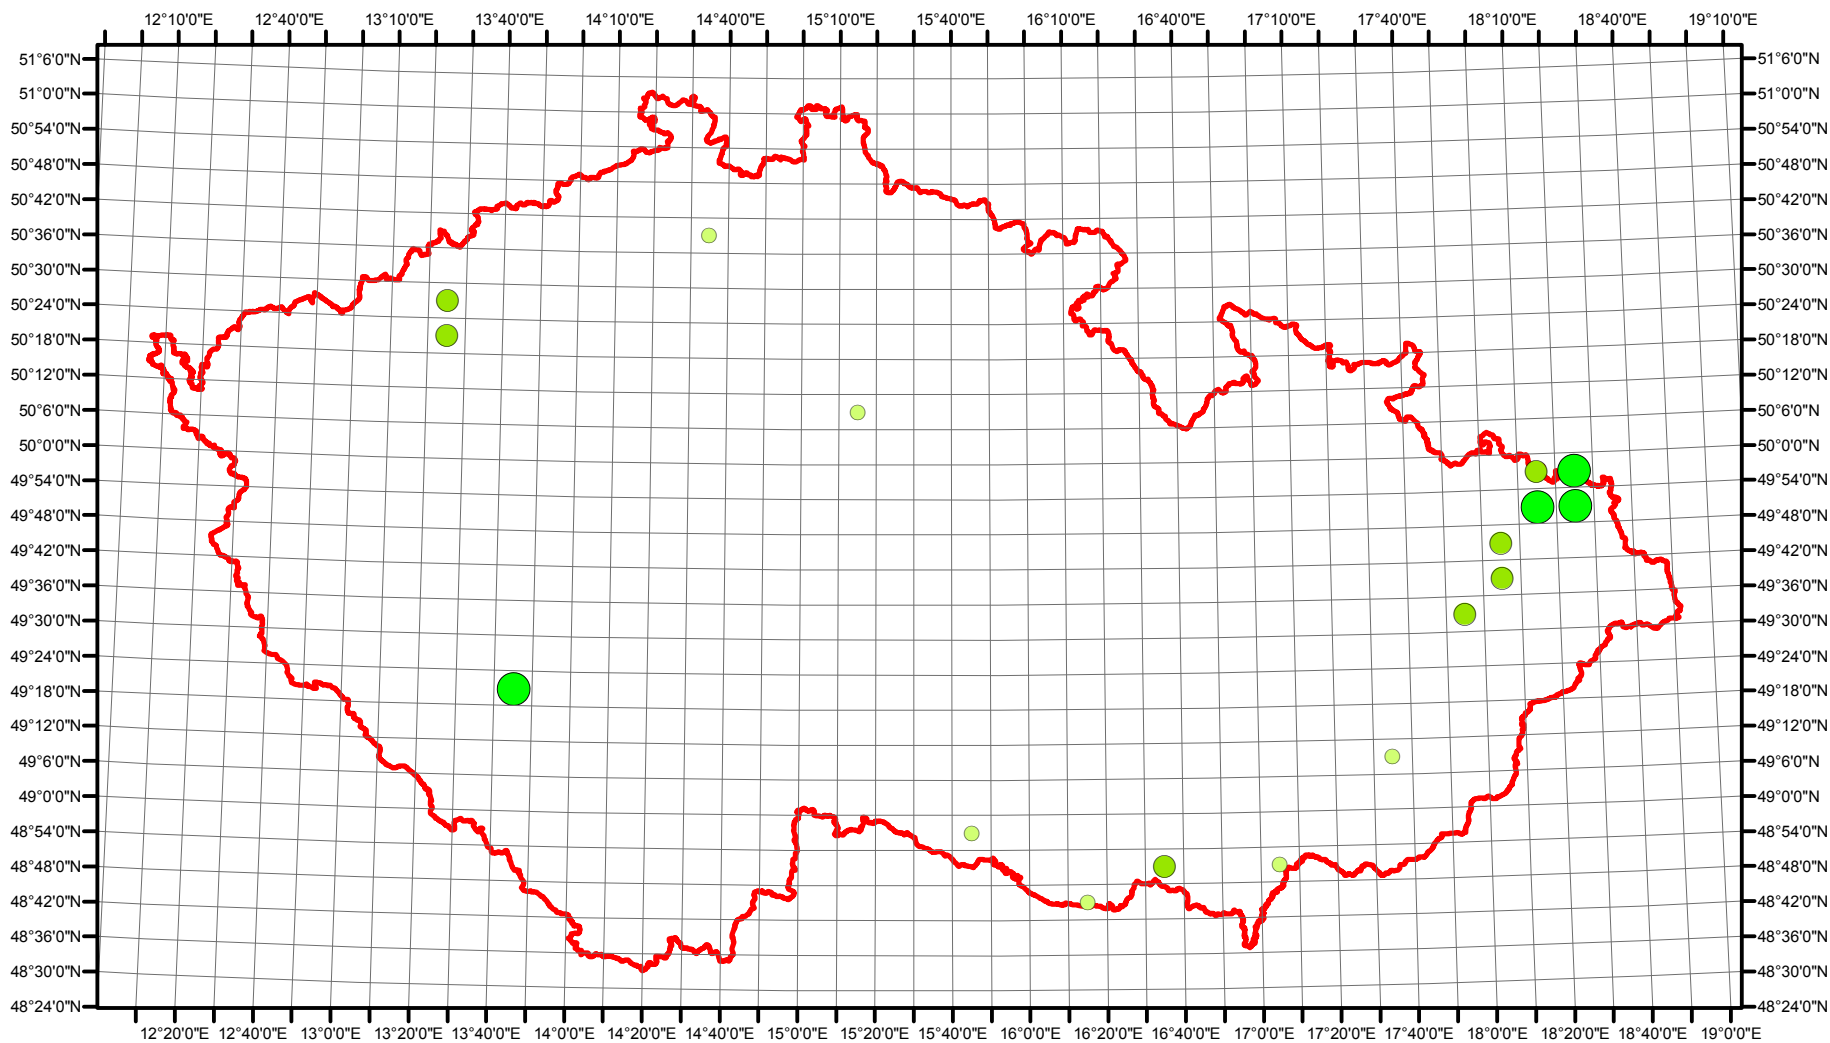

# Rozsireni Mergus merganser v CR v letech 1985 - 1989

Vstupní ornitologická data:  
(C) Vladimír Bejček a Karel Šťastný  
GIS zpracování:  
(C) Petra Šimová  
Fakulta životního prostředí ČZU 2012

- Možné hnízdění
- Pravděpodobné hnízdění
- Prokázané hnízdění
- Hranice ČR

# Rozsireni Mergus merganser v CR v letech 2001 - 2003

Vstupní ornitologická data:  
(C) Vladimír Bejček a Karel Šťastný  
GIS zpracování:  
(C) Petra Šimová  
Fakulta životního prostředí ČZU 2012

0 15 30 60 90 120 Kilometry

- Možné hnízdění
- Pravděpodobné hnízdění
- Prokázané hnízdění
- Hranice ČR