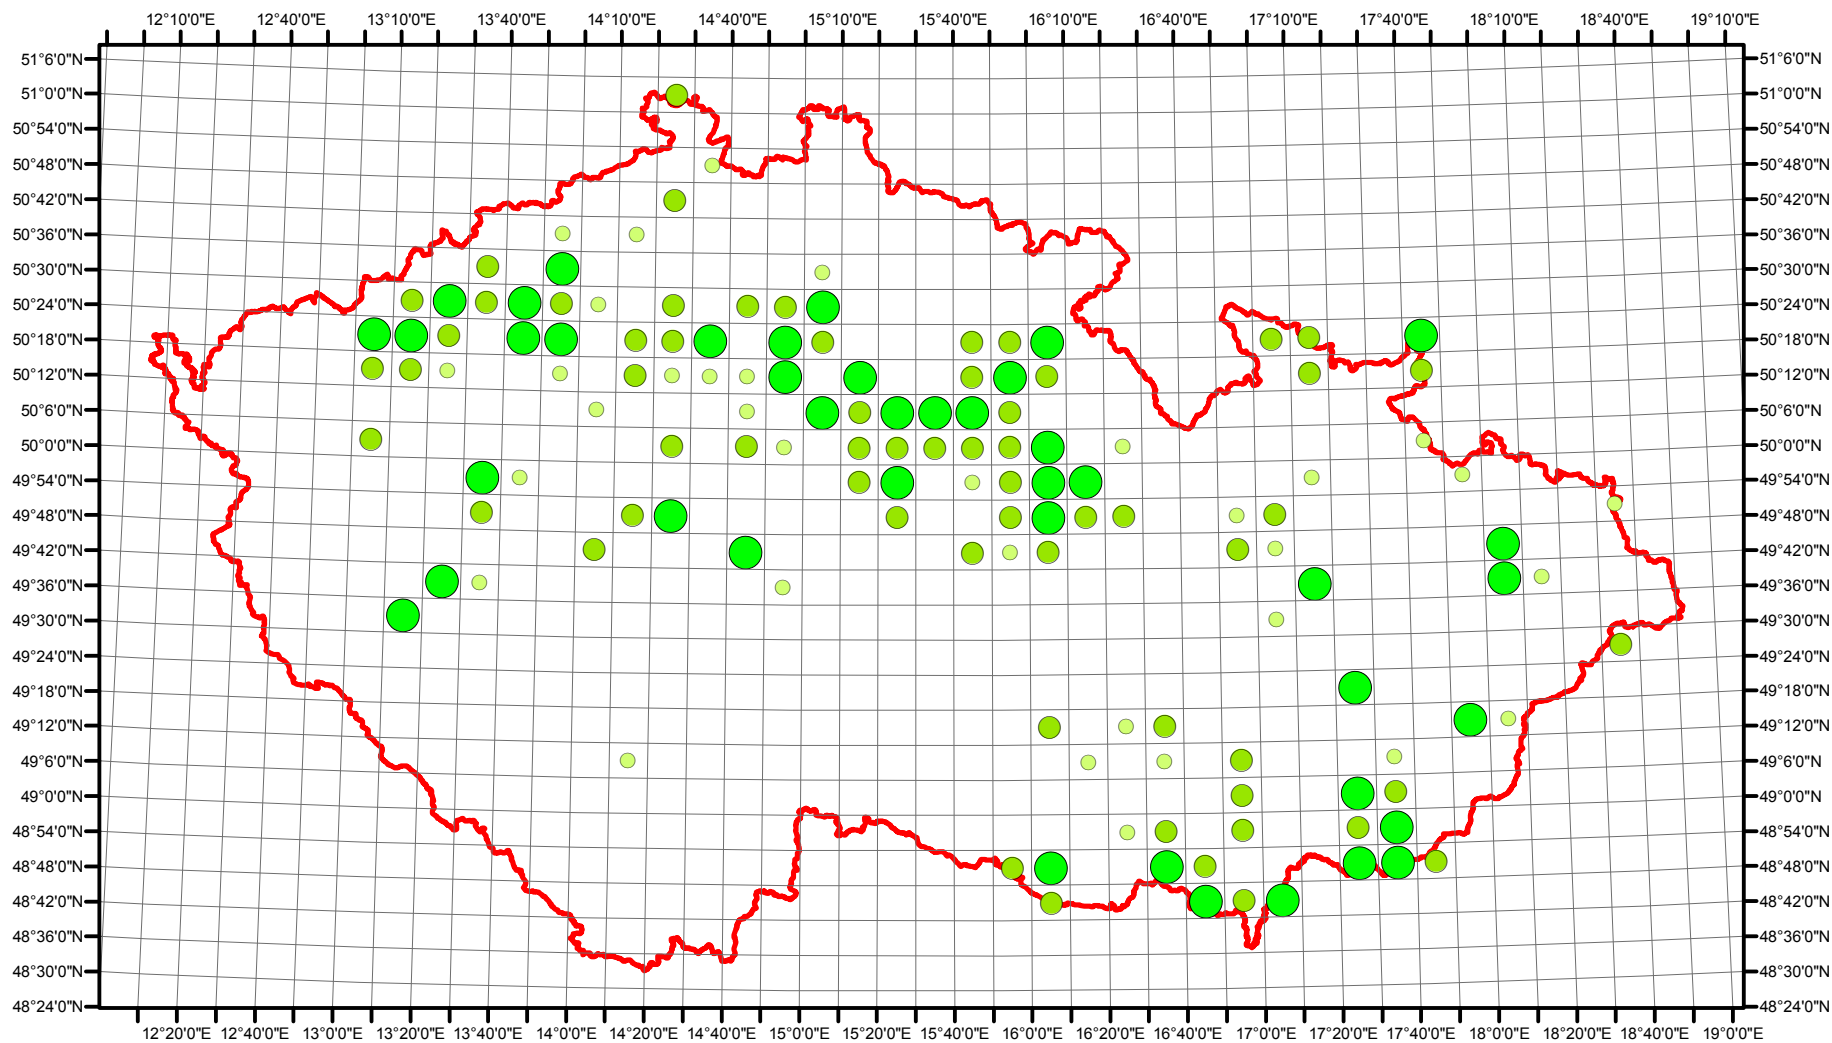

# Rozsireni Miliaria calandra v CR v letech 1985 - 1989

Vstupní ornitologická data:  
(C) Vladimír Bejček a Karel Šťastný  
GIS zpracování:  
(C) Petra Šimová  
Fakulta životního prostředí ČZU 2012

- Možné hnízdění
- Pravděpodobné hnízdění
- Prokázané hnízdění
- Hranice ČR

# Rozsireni Miliaria calandra v CR v letech 2001 - 2003

Vstupní ornitologická data:  
(C) Vladimír Bejček a Karel Šťastný  
GIS zpracování:  
(C) Petra Šimová  
Fakulta životního prostředí ČZU 2012

- Možné hnízdění
- Pravděpodobné hnízdění
- Prokázané hnízdění
- Hranice ČR