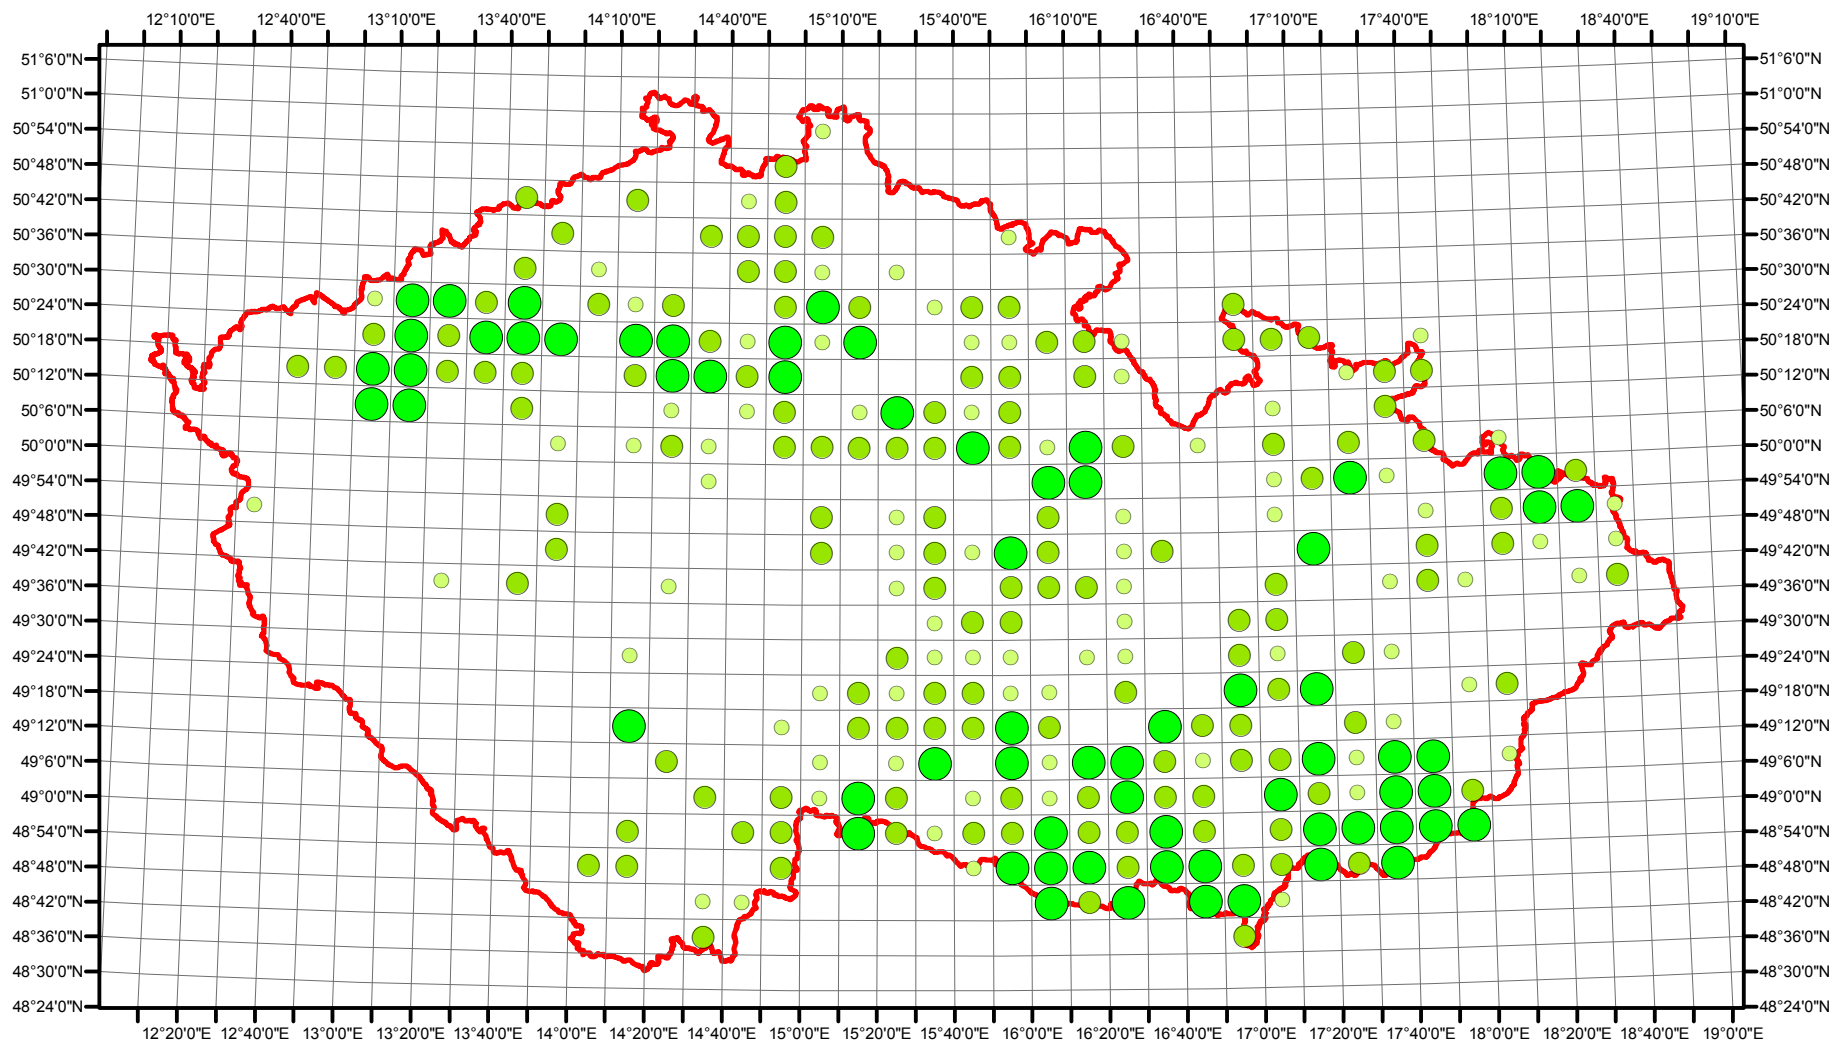

# Rozsireni Miliaria calandra v CR v letech 1985 - 1989

Vstupní ornitologická data:  
(C) Vladimír Bejček a Karel Šťastný  
GIS zpracování:  
(C) Petra Šimová  
Fakulta životního prostředí ČZU 2012

- Možné hnízdění
- Pravděpodobné hnízdění
- Prokázané hnízdění
- Hranice ČR

# Rozsireni Miliaria calandra v CR v letech 2001 - 2003

Vstupní ornitologická data:  
(C) Vladimír Bejček a Karel Šťastný  
GIS zpracování:  
(C) Petra Šimová  
Fakulta životního prostředí ČZU 2012

- Možné hnízdění
- Pravděpodobné hnízdění
- Prokázané hnízdění
- Hranice ČR