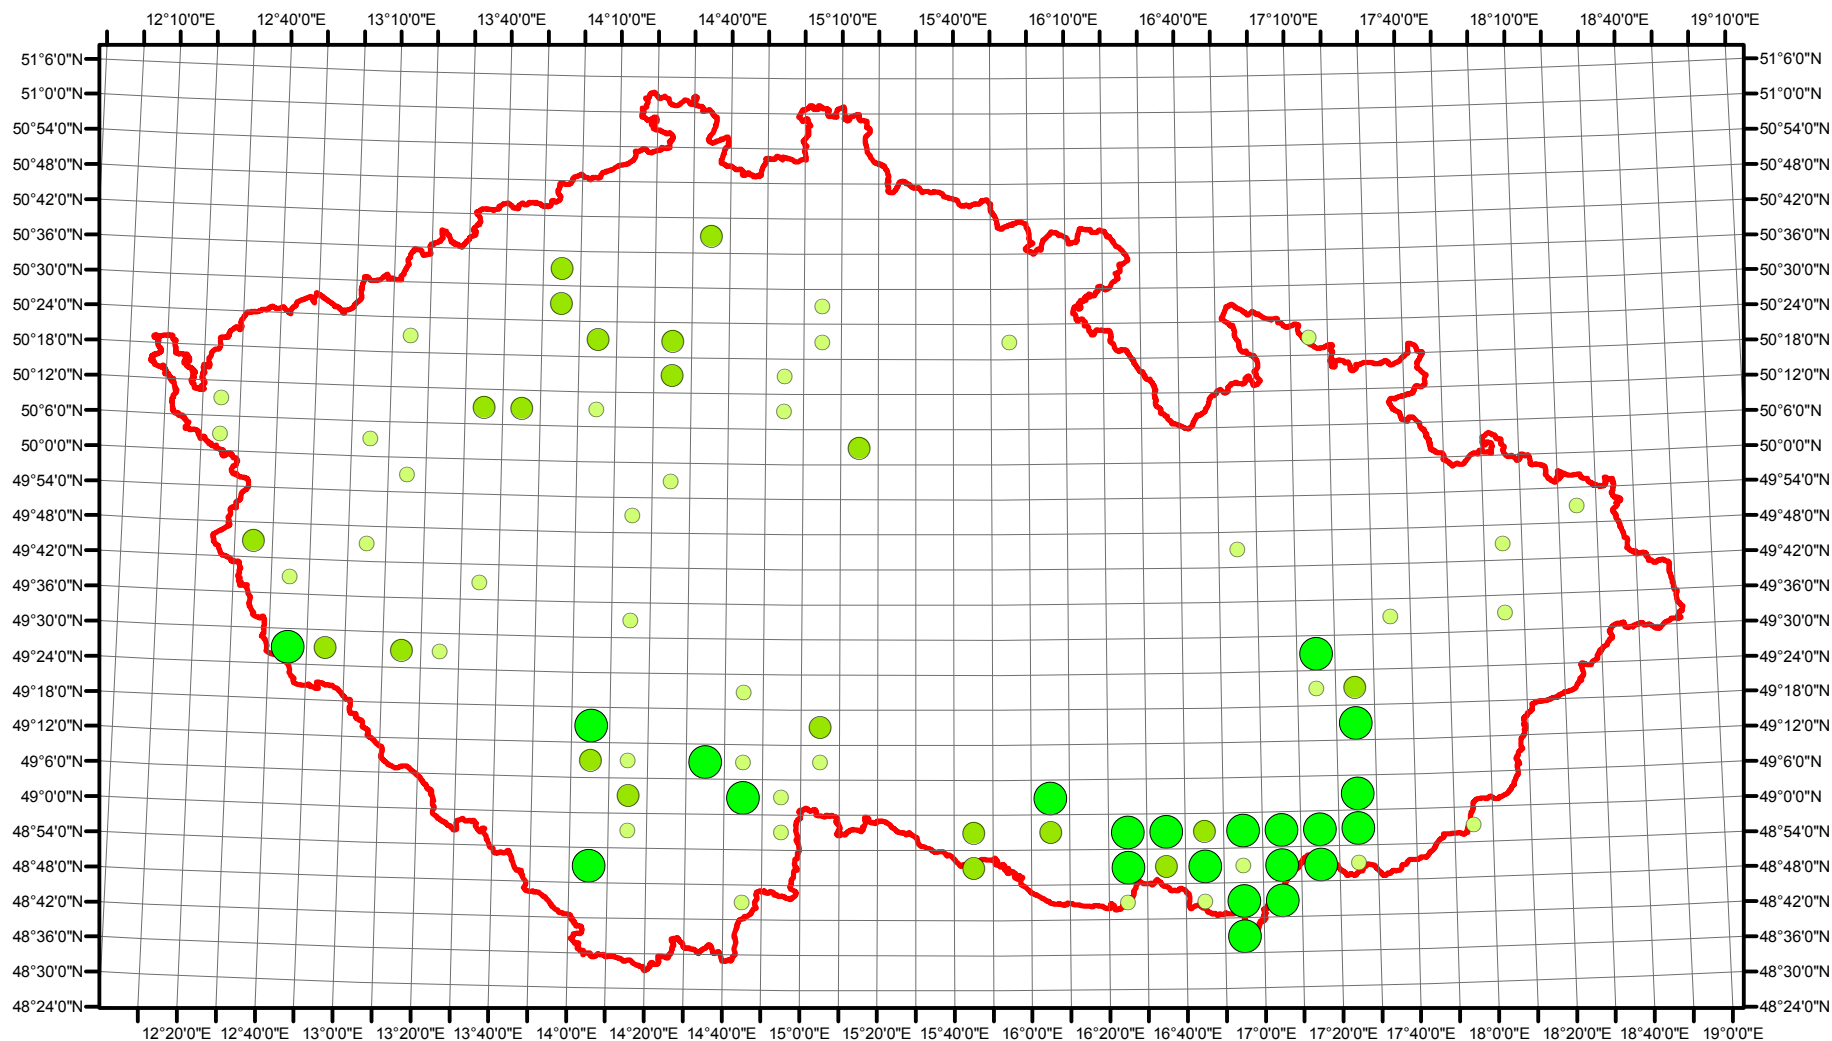

Rozsireni *Milvus migrans* v CR v letech 1985 - 1989

Vstupní ornitologická data:
(C) Vladimír Bejček a Karel Šťastný
GIS zpracování:
(C) Petra Šimová
Fakulta životního prostředí ČZU 2012

0 15 30 60 90 120 Kilometry

- Možné hnízdění
- Pravděpodobné hnízdění
- Prokázané hnízdění
- Hranice ČR

Rozsireni *Milvus migrans* v CR v letech 2001 - 2003

Vstupní ornitologická data:
(C) Vladimír Bejček a Karel Šťastný
GIS zpracování:
(C) Petra Šimová
Fakulta životního prostředí ČZU 2012

- Možné hnízdění
- Pravděpodobné hnízdění
- Prokázané hnízdění
- Hranice ČR