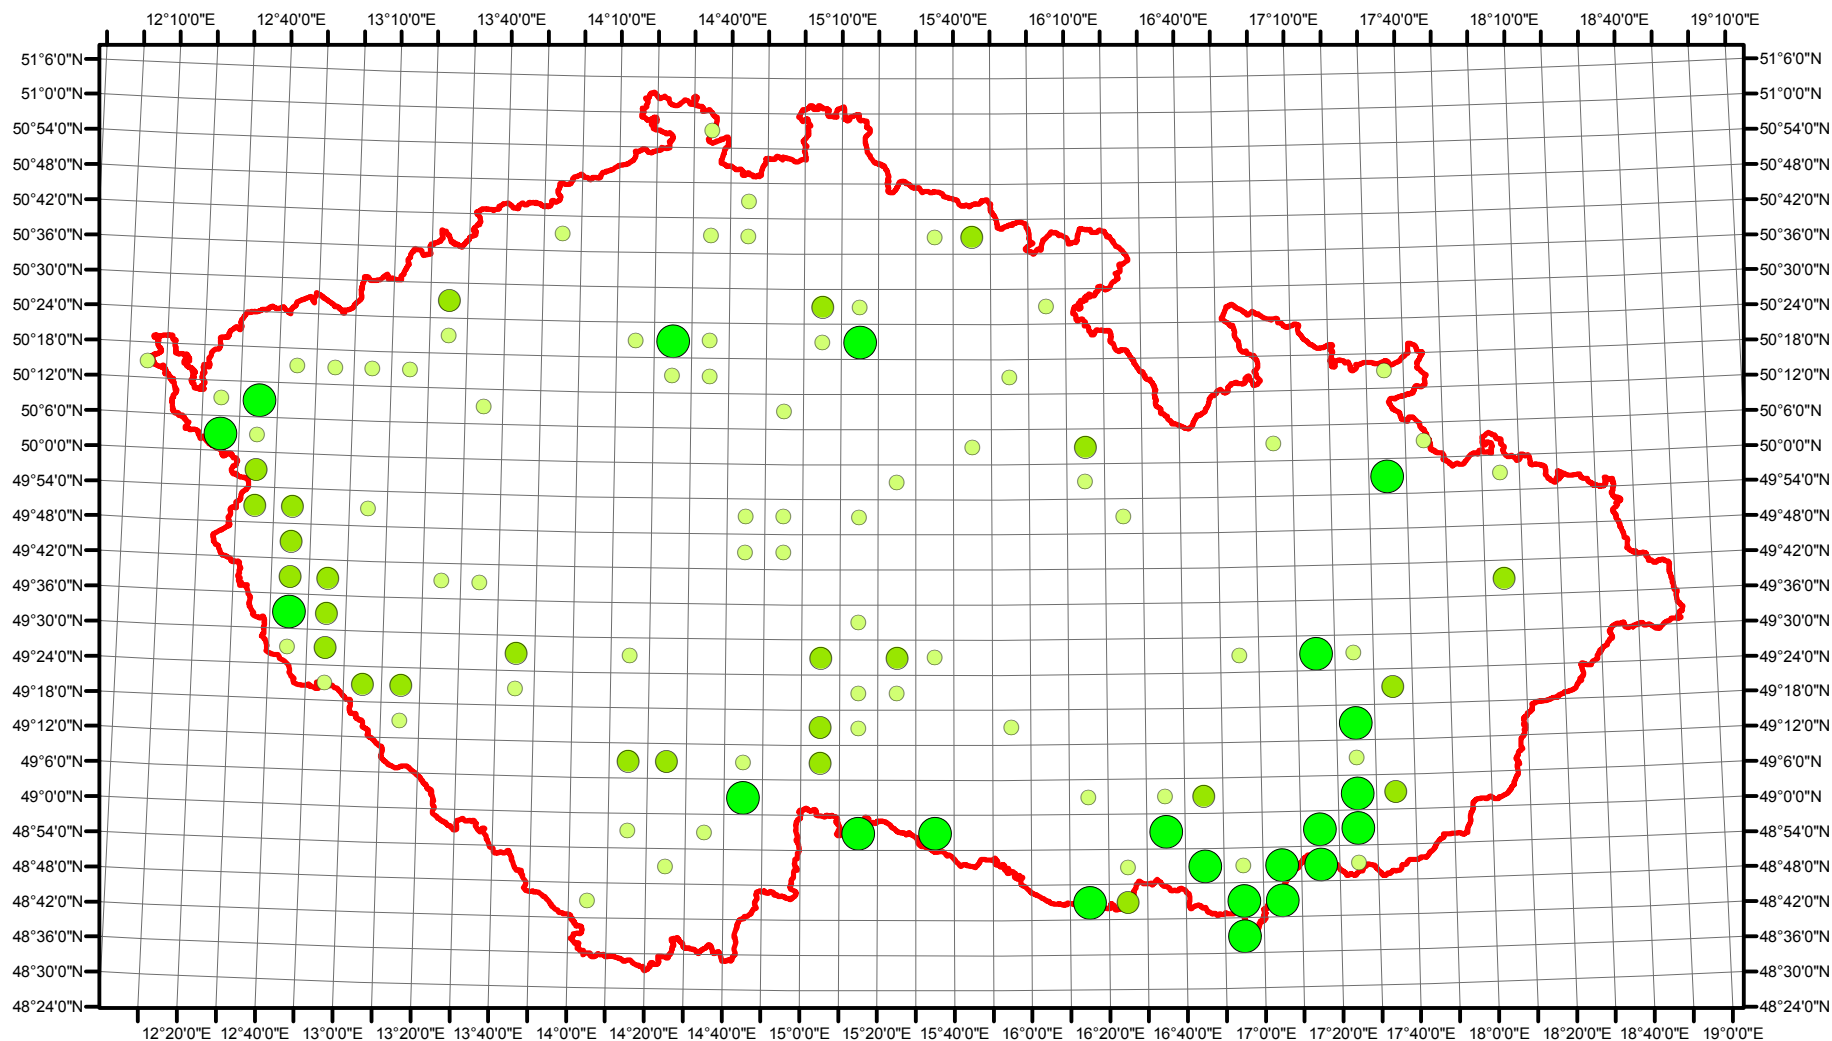

Rozsireni *Milvus migrans* v CR v letech 1985 - 1989

Vstupní ornitologická data:
(C) Vladimír Bejček a Karel Šťastný
GIS zpracování:
(C) Petra Šimová
Fakulta životního prostředí ČZU 2012

0 15 30 60 90 120 Kilometry

- Možné hnízdění
- Pravděpodobné hnízdění
- Prokázané hnízdění
- Hranice ČR

Rozsireni *Milvus migrans* v CR v letech 2001 - 2003

Vstupní ornitologická data:
(C) Vladimír Bejček a Karel Šťastný
GIS zpracování:
(C) Petra Šimová
Fakulta životního prostředí ČZU 2012

- Možné hnízdění
- Pravděpodobné hnízdění
- Prokázané hnízdění
- Hranice ČR