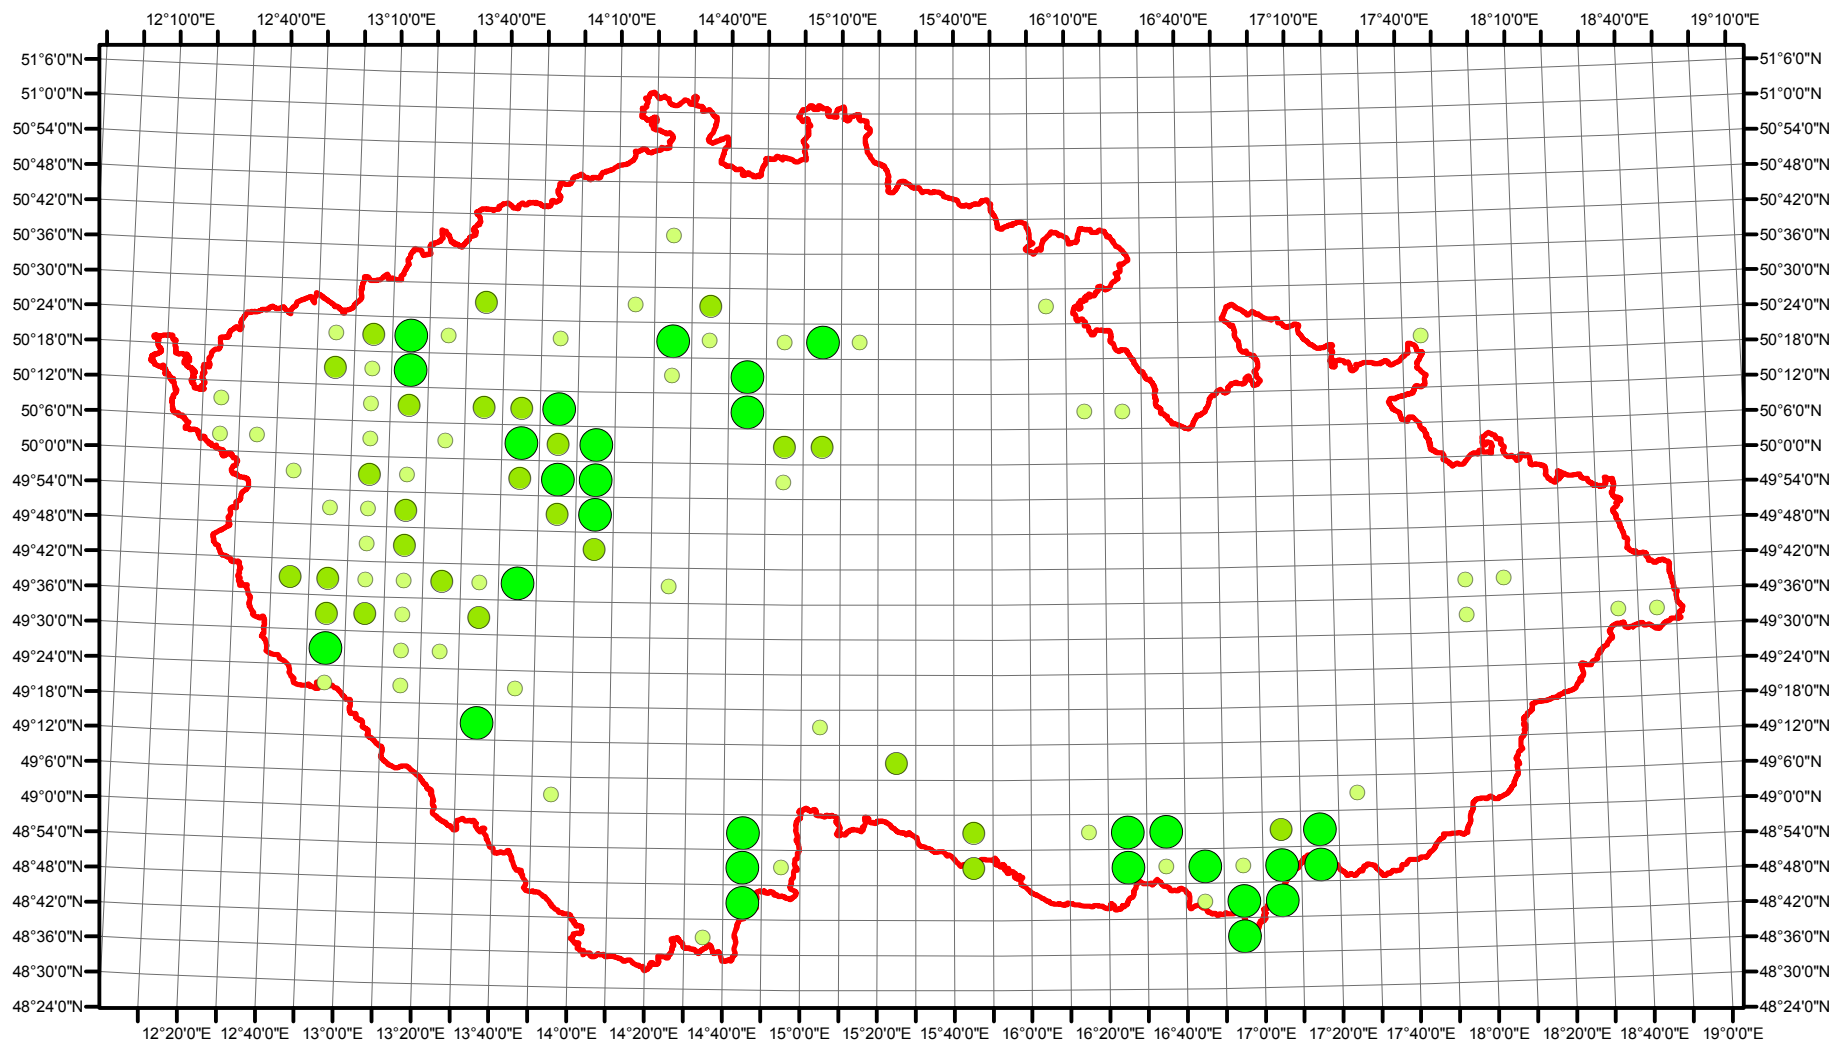

# Rozsireni Milvus milvus v CR v letech 1985 - 1989

Vstupní ornitologická data:  
(C) Vladimír Bejček a Karel Šťastný  
GIS zpracování:  
(C) Petra Šimová  
Fakulta životního prostředí ČZU 2012

0 15 30 60 90 120 Kilometry

- Možné hnízdění
- Pravděpodobné hnízdění
- Prokázané hnízdění
- Hranice ČR

# Rozsireni Milvus milvus v CR v letech 2001 - 2003

Vstupní ornitologická data:  
(C) Vladimír Bejček a Karel Šťastný  
GIS zpracování:  
(C) Petra Šimová  
Fakulta životního prostředí ČZU 2012

- Možné hnízdění
- Pravděpodobné hnízdění
- Prokázané hnízdění
- Hranice ČR