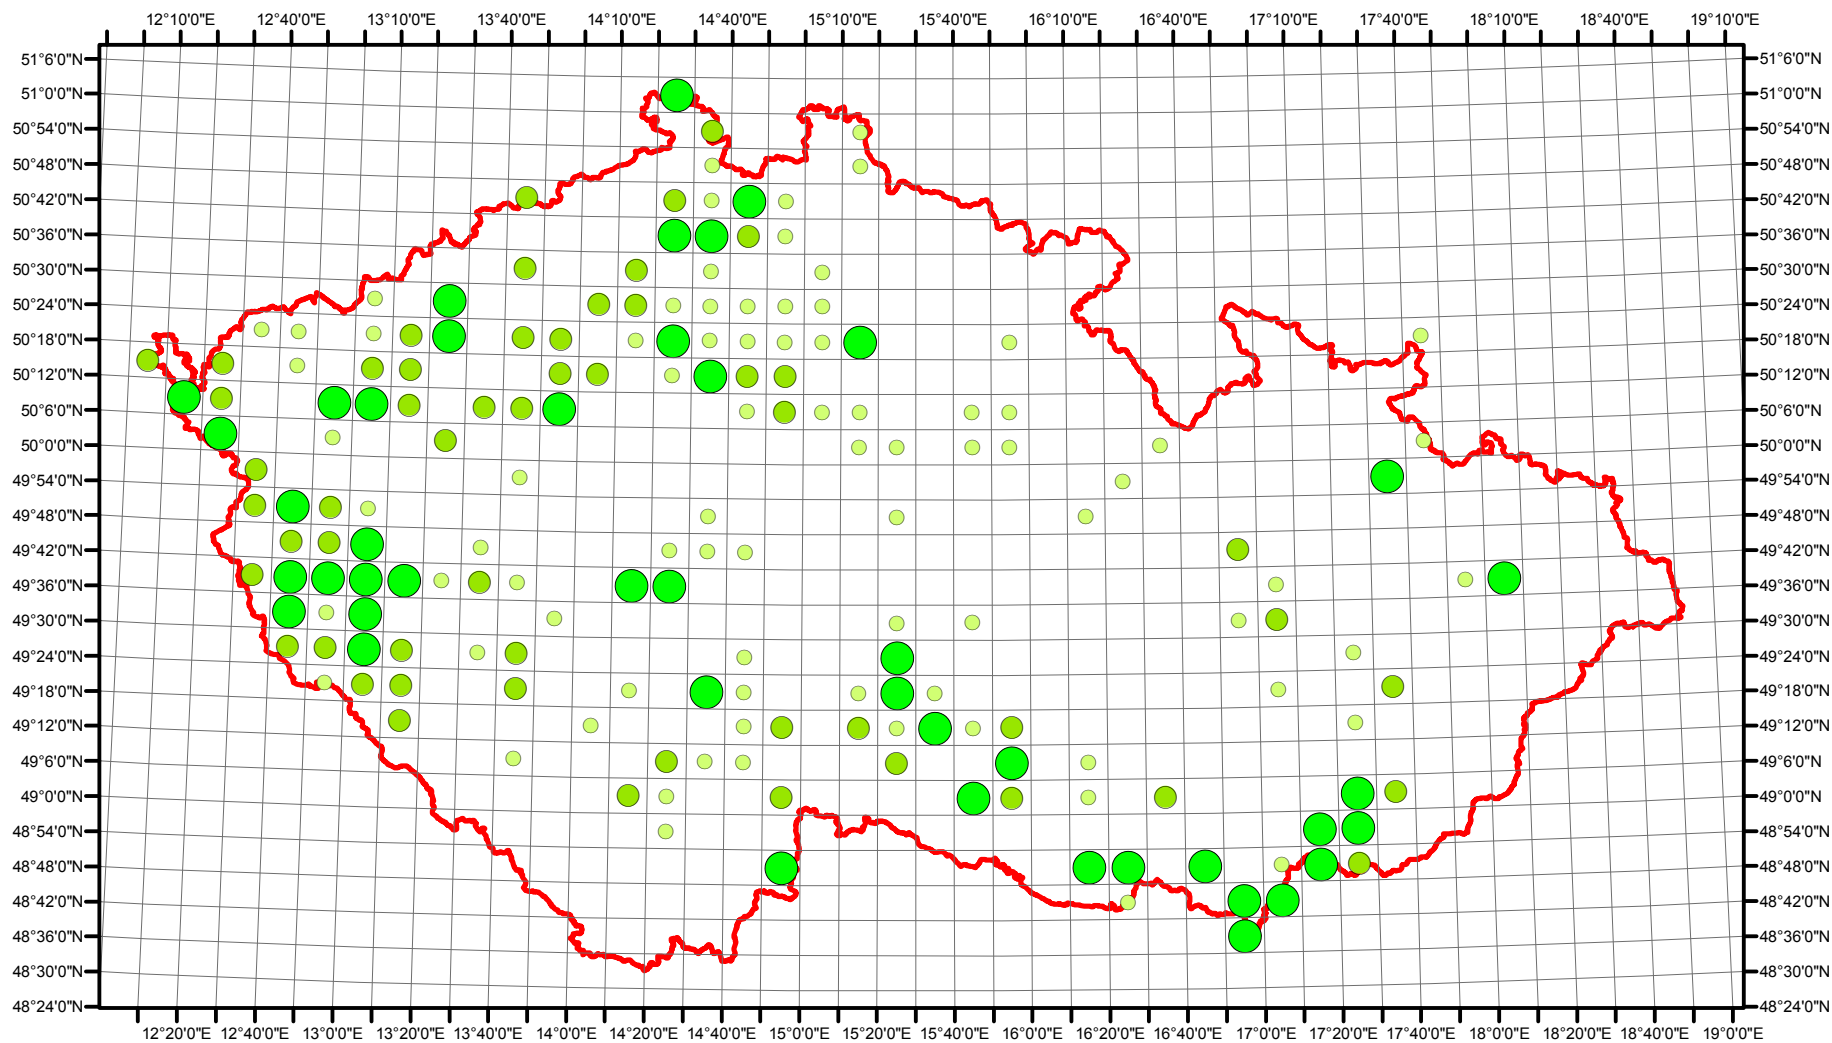

# Rozsireni Milvus milvus v CR v letech 1985 - 1989

Vstupní ornitologická data:  
(C) Vladimír Bejček a Karel Šťastný  
GIS zpracování:  
(C) Petra Šimová  
Fakulta životního prostředí ČZU 2012

0 15 30 60 90 120 Kilometry

- Možné hnízdění
- Pravděpodobné hnízdění
- Prokázané hnízdění
- Hranice ČR

# Rozsireni Milvus milvus v CR v letech 2001 - 2003

Vstupní ornitologická data:  
(C) Vladimír Bejček a Karel Šťastný  
GIS zpracování:  
(C) Petra Šimová  
Fakulta životního prostředí ČZU 2012

- Možné hnízdění
- Pravděpodobné hnízdění
- Prokázané hnízdění
- Hranice ČR