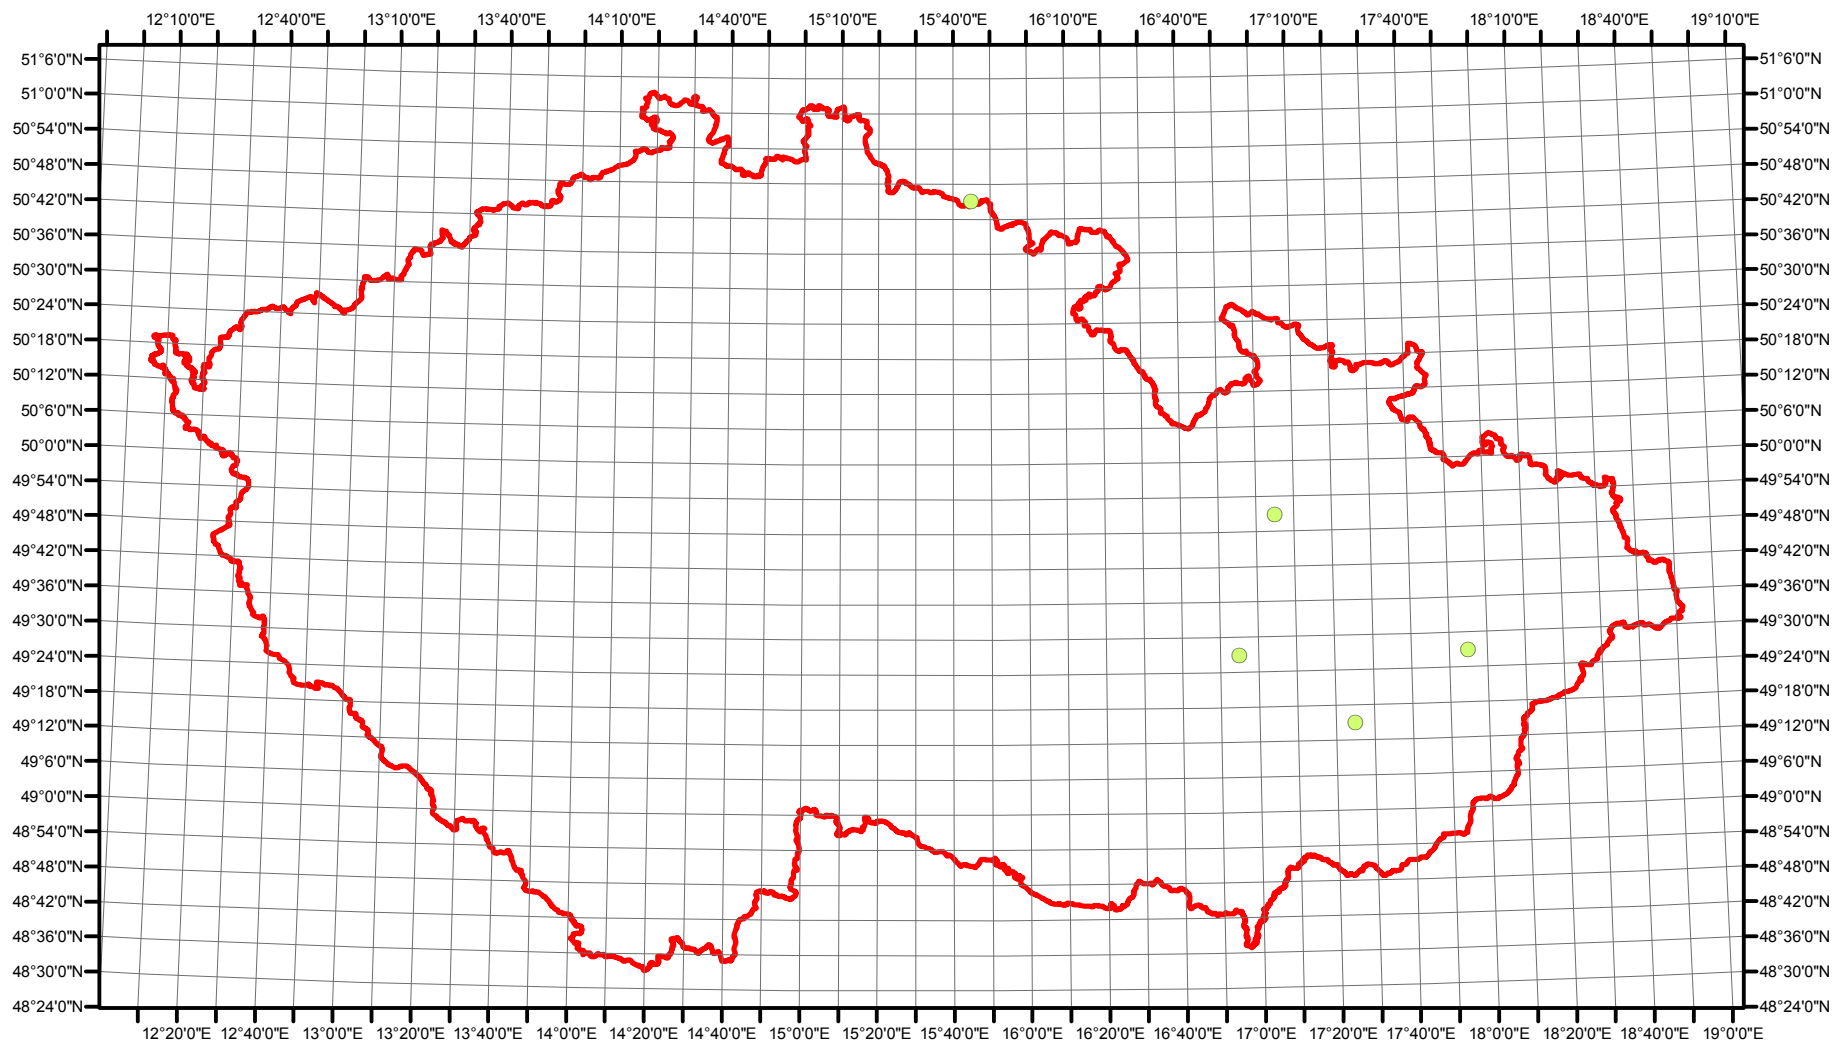

# Rozsireni Motacilla citreola v CR v letech 1985 - 1989

Vstupní ornitologická data:  
(C) Vladimír Bejček a Karel Šťastný  
GIS zpracování:  
(C) Petra Šimová  
Fakulta životního prostředí ČZU 2012

0 15 30 60 90 120 Kilometry

- Možné hnízdění
- Pravděpodobné hnízdění
- Prokázané hnízdění
- Hranice ČR

# Rozsireni *Motacilla citreola* v CR v letech 2001 - 2003

Vstupní ornitologická data:  
(C) Vladimír Bejček a Karel Šťastný  
GIS zpracování:  
(C) Petra Šimová  
Fakulta životního prostředí ČZU 2012

- Možné hnízdění
- Pravděpodobné hnízdění
- Prokázané hnízdění
- Hranice ČR