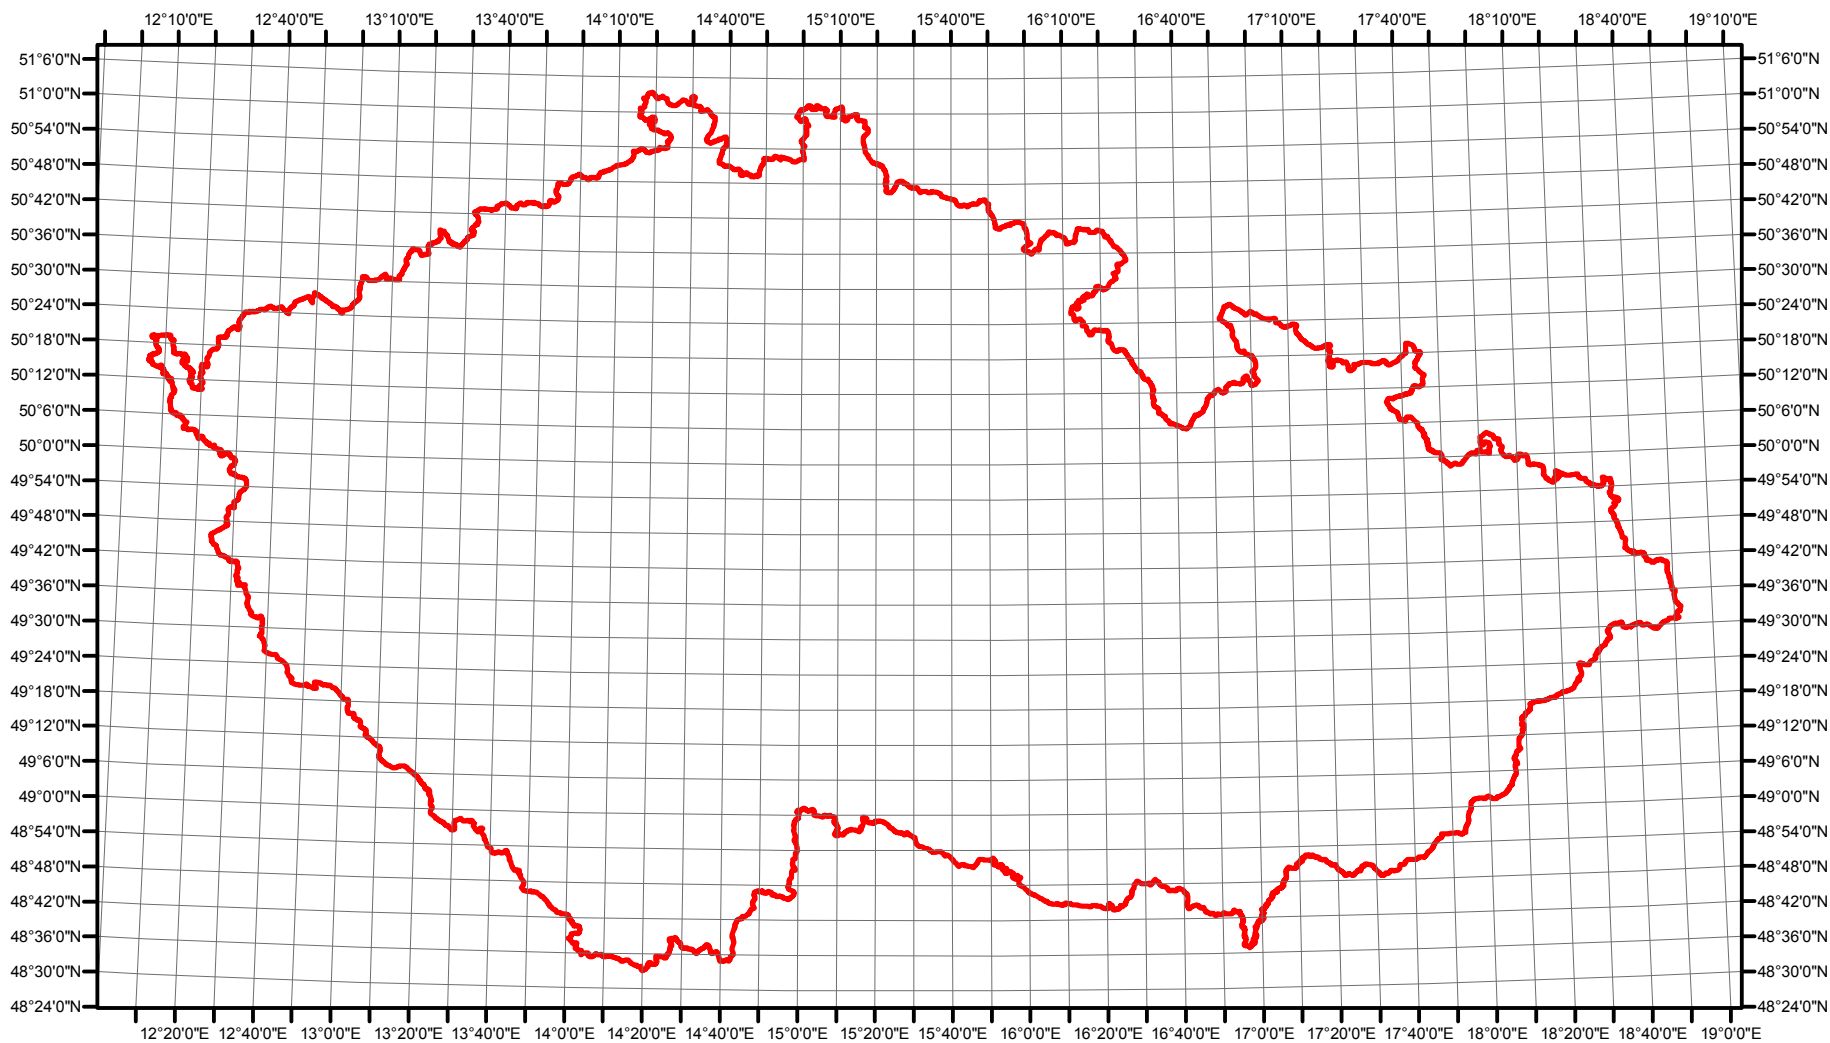

# Rozsireni Motacilla citreola v CR v letech 1985 - 1989

Vstupní ornitologická data:  
(C) Vladimír Bejček a Karel Šťastný  
GIS zpracování:  
(C) Petra Šimová  
Fakulta životního prostředí ČZU 2012

0 15 30 60 90 120 Kilometry

- Možné hnízdění
- Pravděpodobné hnízdění
- Prokázané hnízdění
- Hranice ČR

# Rozsireni *Motacilla citreola* v CR v letech 2001 - 2003

Vstupní ornitologická data:  
(C) Vladimír Bejček a Karel Šťastný  
GIS zpracování:  
(C) Petra Šimová  
Fakulta životního prostředí ČZU 2012

- Možné hnízdění
- Pravděpodobné hnízdění
- Prokázané hnízdění
- Hranice ČR