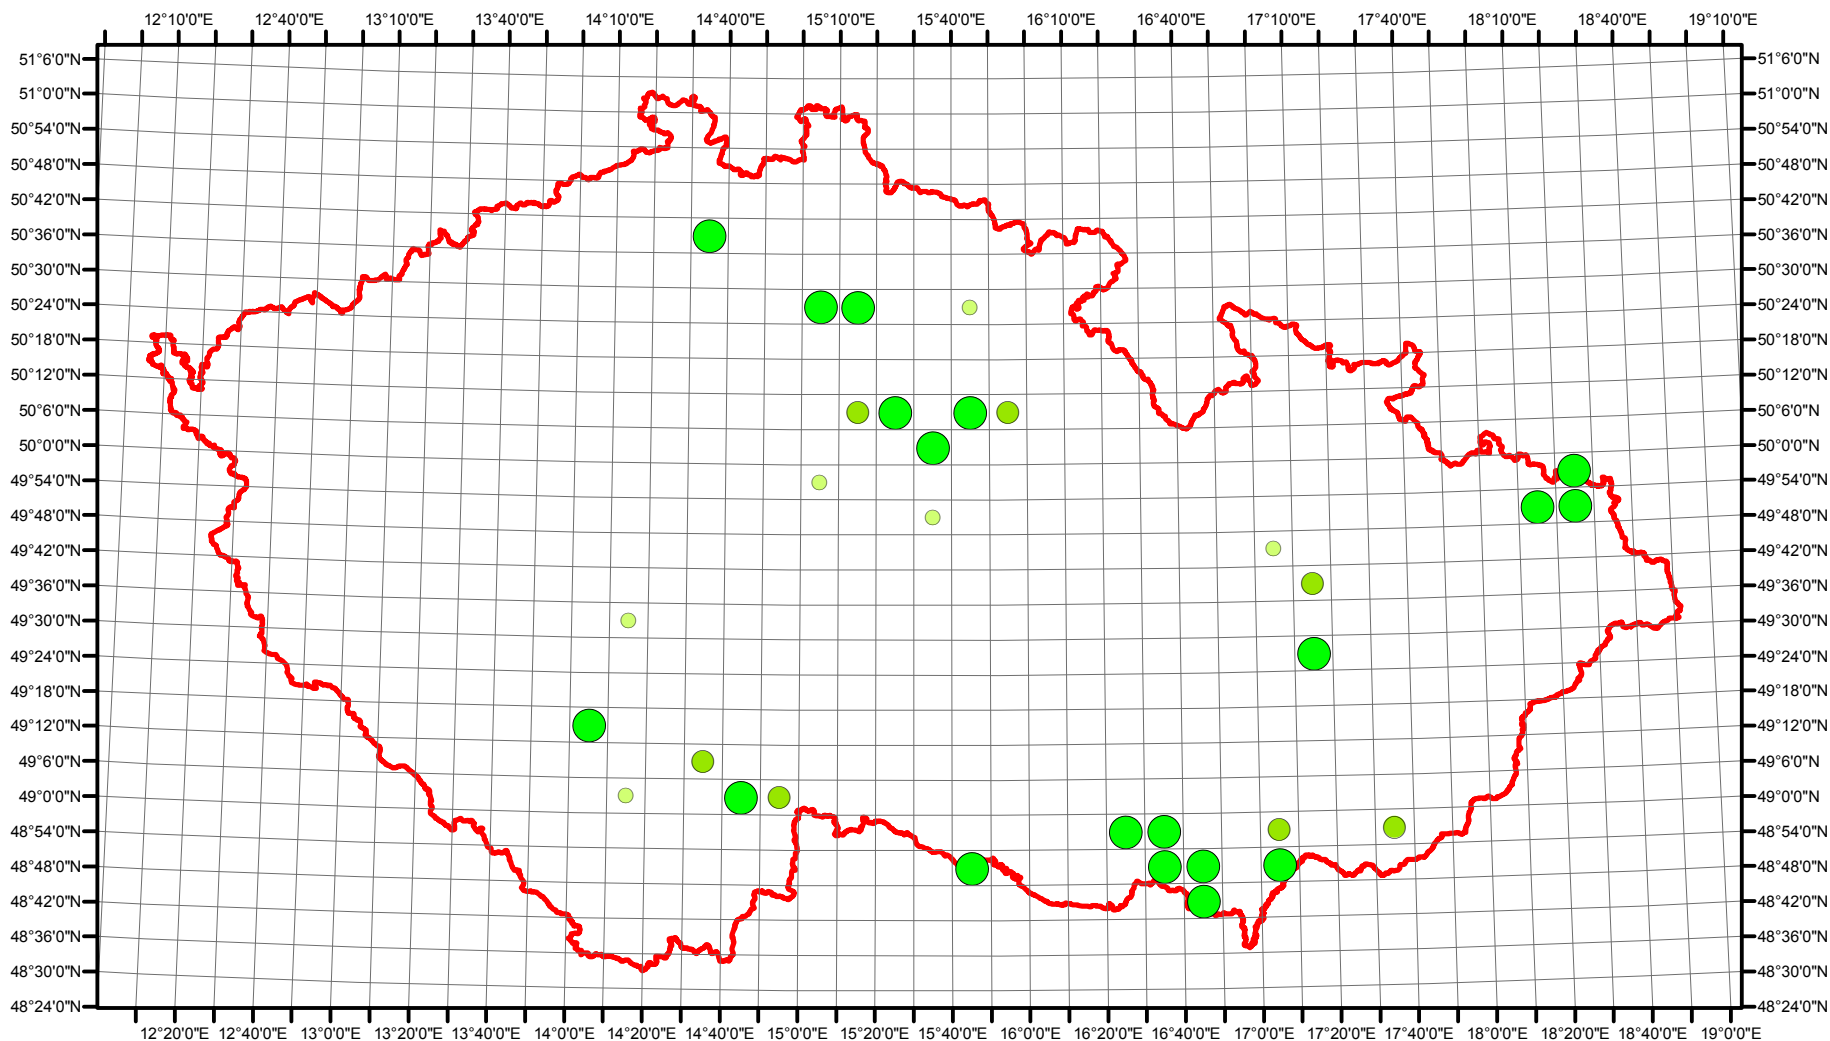

Rozsireni *Panurus biarmicus* v CR v letech 1985 - 1989

Vstupní ornitologická data:
 (C) Vladimír Bejček a Karel Šťastný
 GIS zpracování:
 (C) Petra Šimová
 Fakulta životního prostředí ČZU 2012

- Možné hnízdění
- Pravděpodobné hnízdění
- Prokázané hnízdění
- Hranice ČR

Rozsireni Panurus biarmicus v CR v letech 2001 - 2003

Vstupní ornitologická data:
(C) Vladimír Bejček a Karel Šťastný
GIS zpracování:
(C) Petra Šimová
Fakulta životního prostředí ČZU 2012

- Možné hnízdění
- Pravděpodobné hnízdění
- Prokázané hnízdění
- Hranice ČR