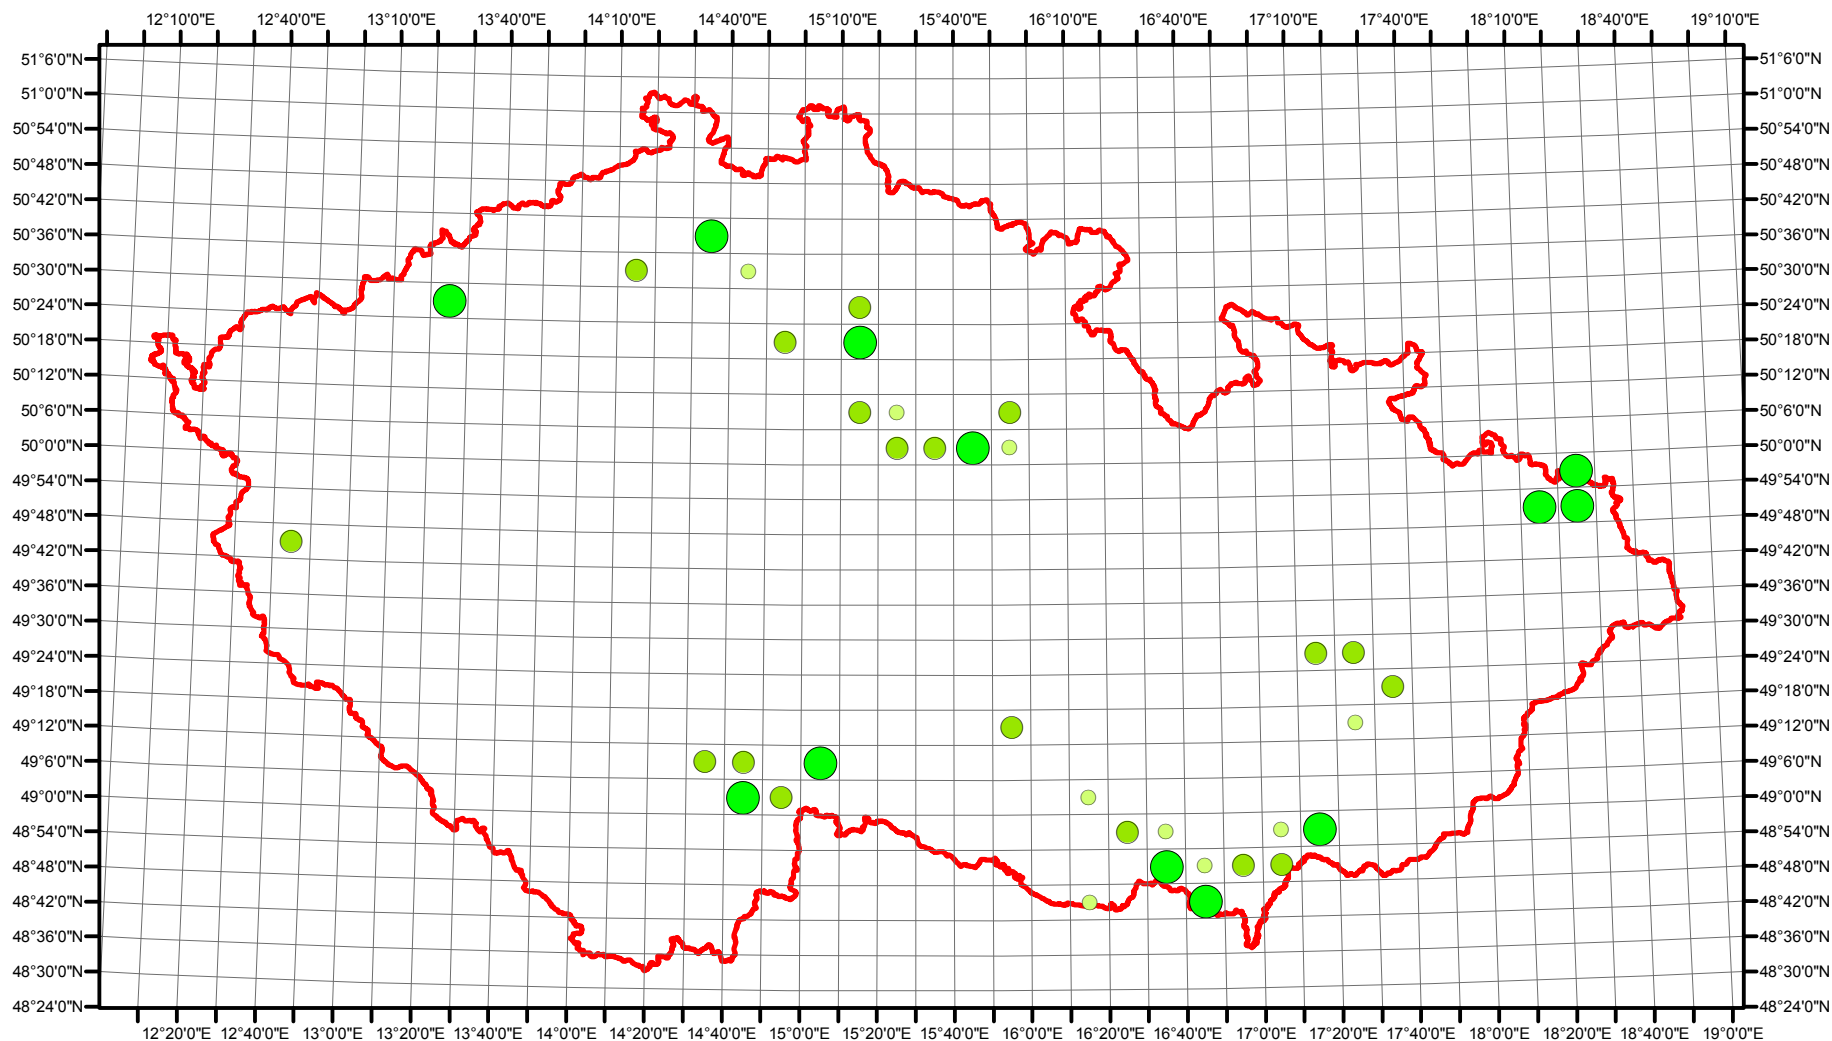

Rozsireni *Panurus biarmicus* v CR v letech 1985 - 1989

Vstupní ornitologická data:
 (C) Vladimír Bejček a Karel Šťastný
 GIS zpracování:
 (C) Petra Šimová
 Fakulta životního prostředí ČZU 2012

- Možné hnízdění
- Pravděpodobné hnízdění
- Prokázané hnízdění
- Hranice ČR

Rozsireni Panurus biarmicus v CR v letech 2001 - 2003

Vstupní ornitologická data:
(C) Vladimír Bejček a Karel Šťastný
GIS zpracování:
(C) Petra Šimová
Fakulta životního prostředí ČZU 2012

- Možné hnízdění
- Pravděpodobné hnízdění
- Prokázané hnízdění
- Hranice ČR