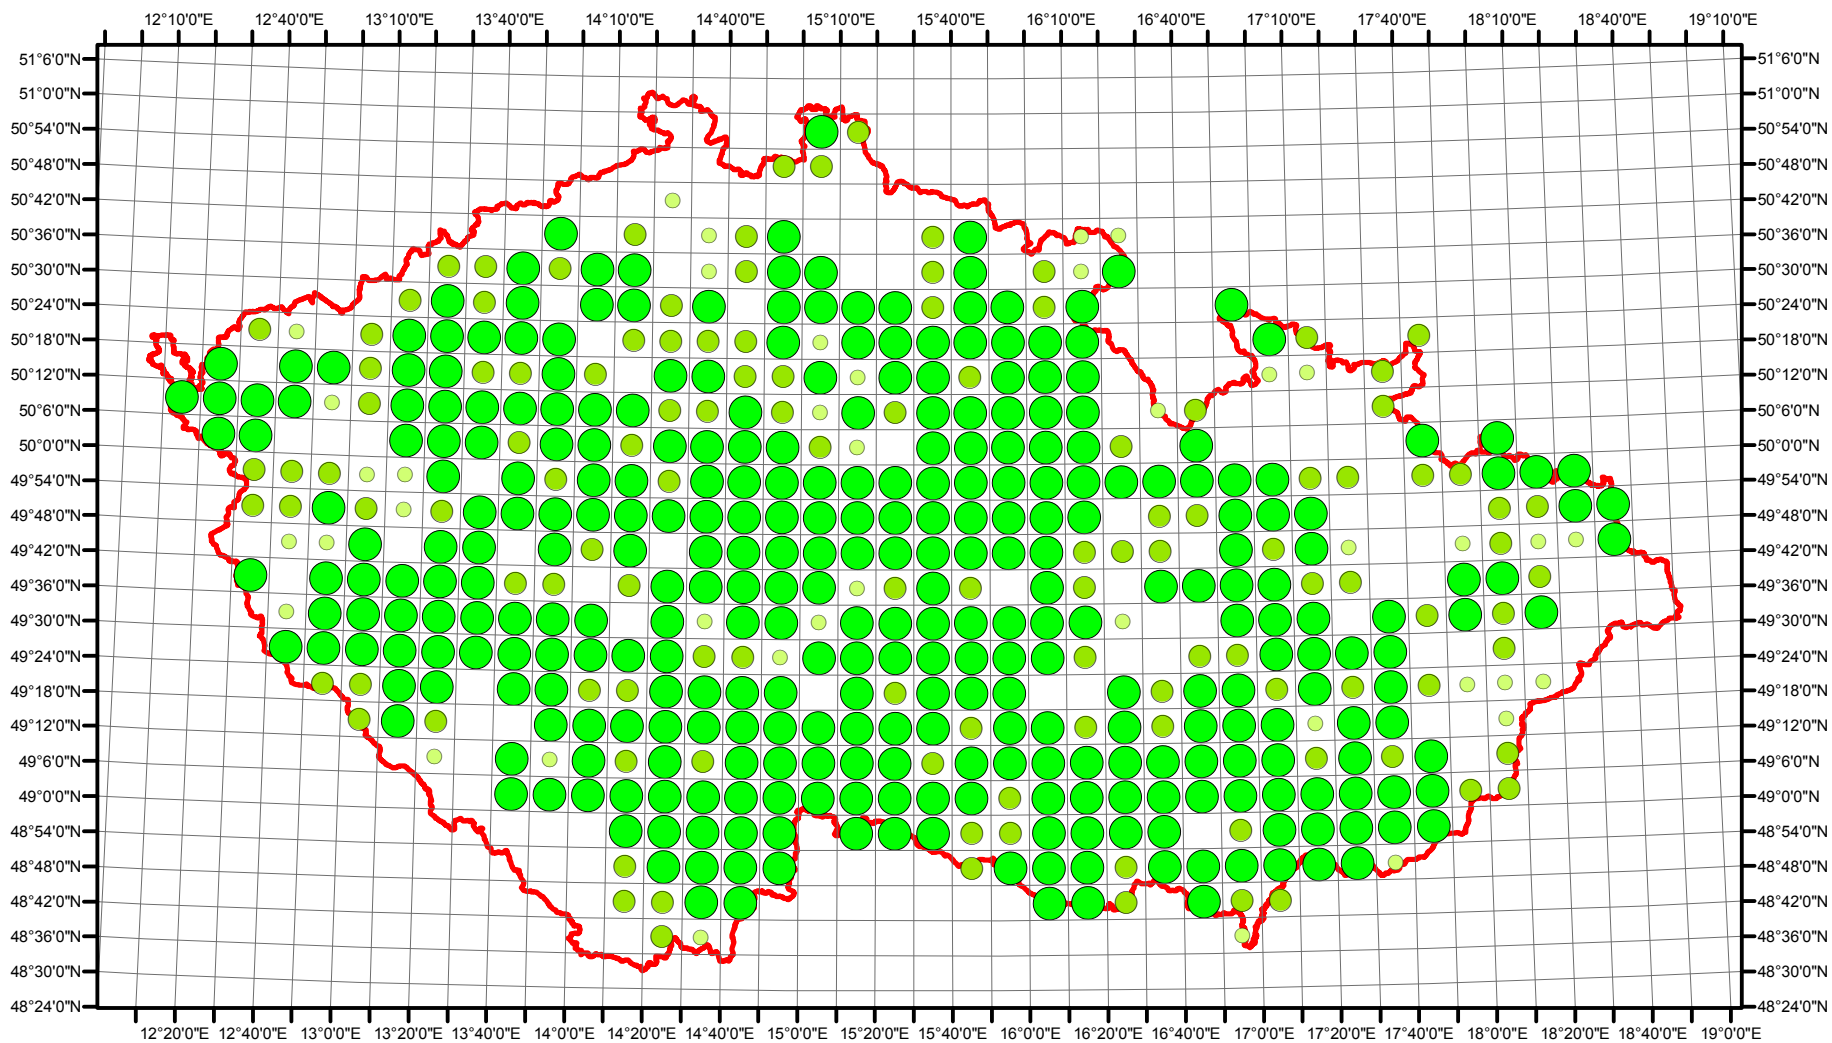

# Rozsireni Perdix perdix v CR v letech 1985 - 1989

Vstupní ornitologická data:  
(C) Vladimír Bejček a Karel Šťastný  
GIS zpracování:  
(C) Petra Šimová  
Fakulta životního prostředí ČZU 2012

0 15 30 60 90 120 Kilometry

- Možné hnízdění
- Pravděpodobné hnízdění
- Prokázané hnízdění
- Hranice ČR

# Rozsireni Perdix perdix v CR v letech 2001 - 2003

Vstupní ornitologická data:  
(C) Vladimír Bejček a Karel Šťastný  
GIS zpracování:  
(C) Petra Šimová  
Fakulta životního prostředí ČZU 2012

0 15 30 60 90 120 Kilometry

- Možné hnízdní
- Pravděpodobné hnízdní
- Prokázané hnízdní
- Hranice ČR