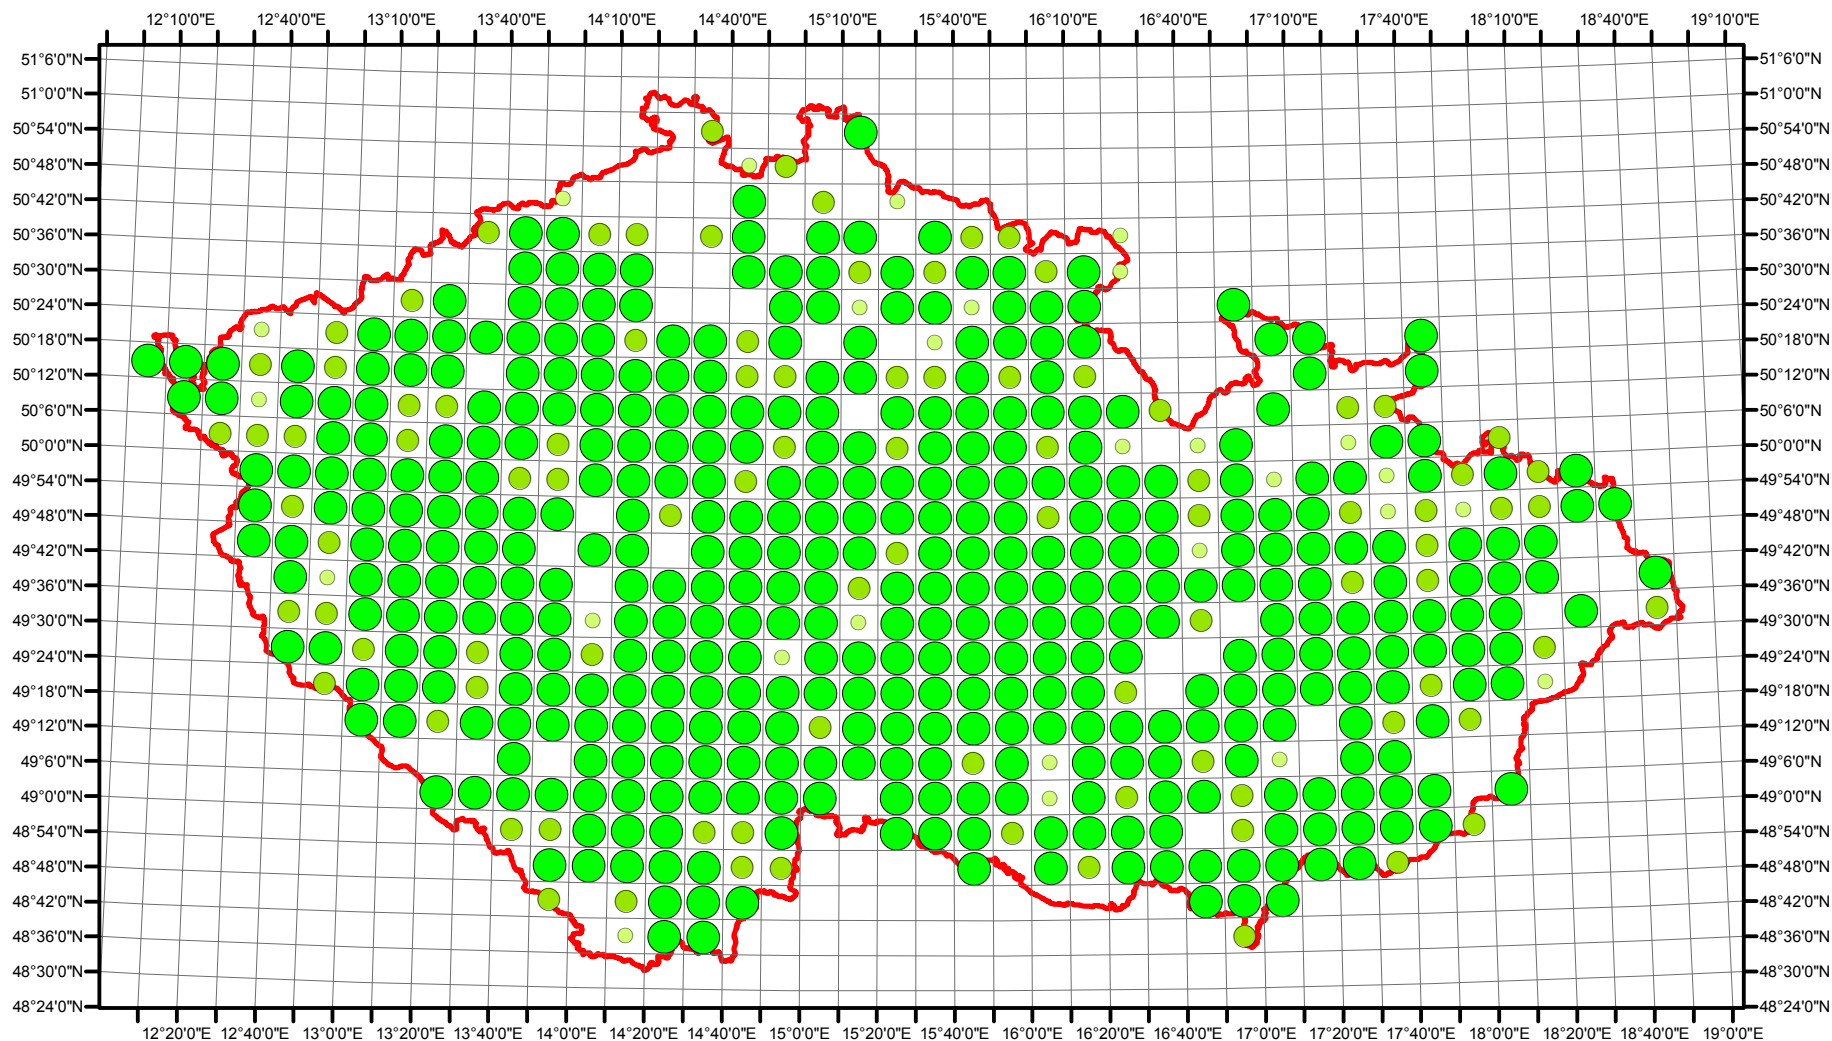

# Rozsireni Perdix perdix v CR v letech 1985 - 1989

Vstupní ornitologická data:  
(C) Vladimír Bejček a Karel Šťastný  
GIS zpracování:  
(C) Petra Šimová  
Fakulta životního prostředí ČZU 2012

0 15 30 60 90 120 Kilometry

- Možné hnízdění
- Pravděpodobné hnízdění
- Prokázané hnízdění
- Hranice ČR

# Rozsireni Perdix perdix v CR v letech 2001 - 2003

Vstupní ornitologická data:  
(C) Vladimír Bejček a Karel Šťastný  
GIS zpracování:  
(C) Petra Šimová  
Fakulta životního prostředí ČZU 2012

0 15 30 60 90 120 Kilometry

- Možné hnízdní
- Pravděpodobné hnízdní
- Prokázané hnízdní
- Hranice ČR