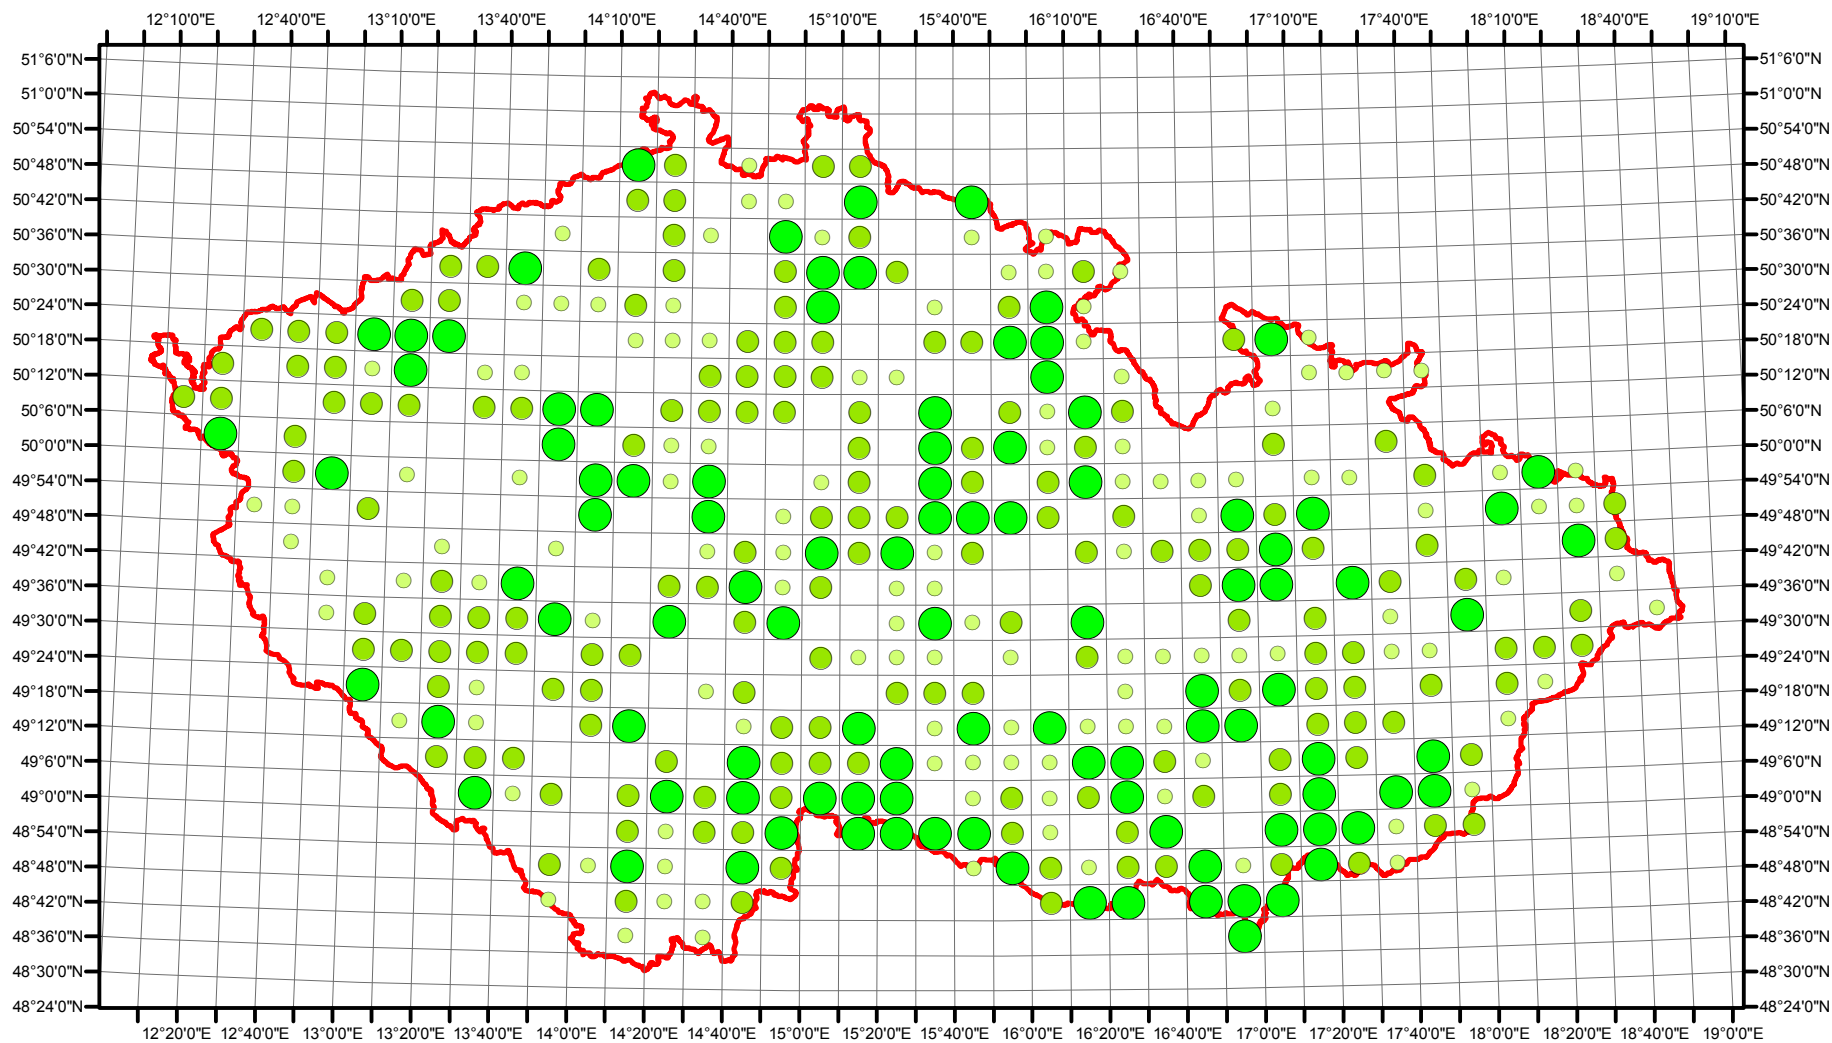

# Rozsireni Pernis apivorus v CR v letech 1985 - 1989

Vstupní ornitologická data:  
(C) Vladimír Bejček a Karel Šťastný  
GIS zpracování:  
(C) Petra Šimová  
Fakulta životního prostředí ČZU 2012

0 15 30 60 90 120 Kilometry

- Možné hnízdění
- Pravděpodobné hnízdění
- Prokázané hnízdění
- Hranice ČR

# Rozsireni Pernis apivorus v CR v letech 2001 - 2003

Vstupní ornitologická data:  
(C) Vladimír Bejček a Karel Šťastný  
GIS zpracování:  
(C) Petra Šimová  
Fakulta životního prostředí ČZU 2012

- Možné hnízdní
- Pravděpodobné hnízdní
- Prokázané hnízdní
- Hranice ČR