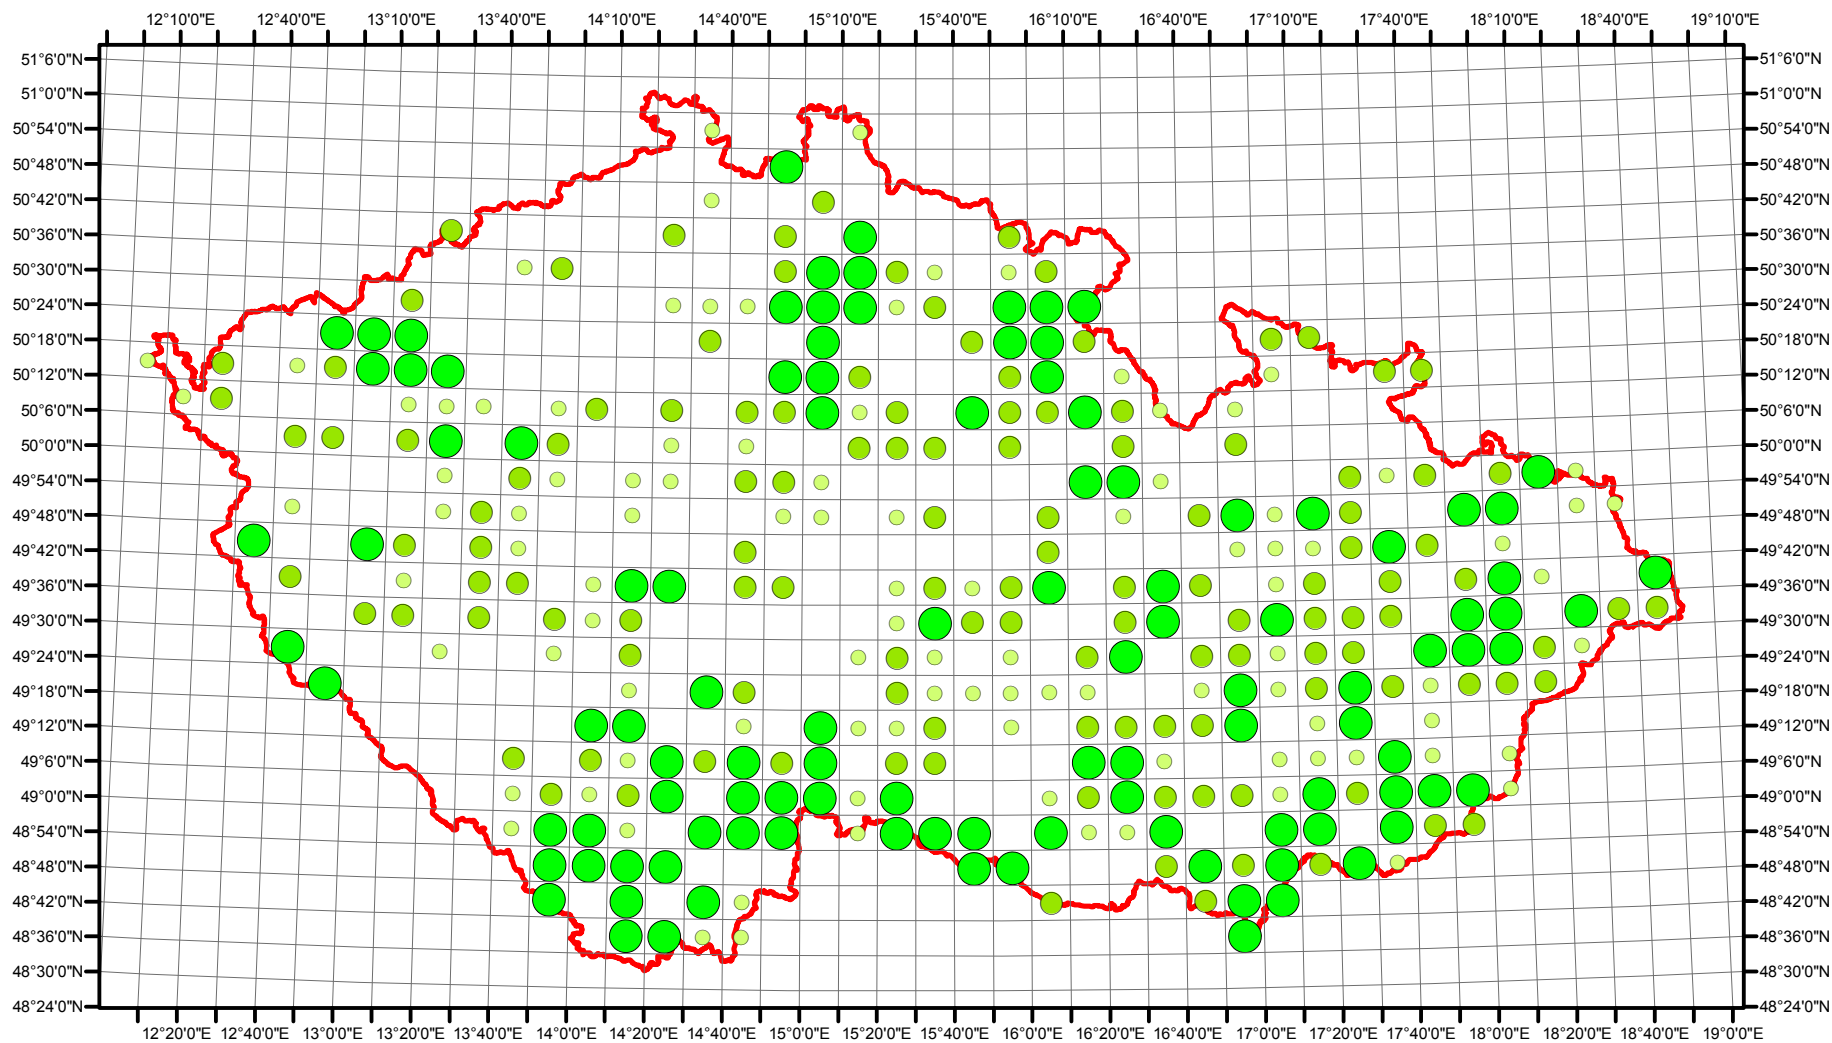

# Rozsireni Pernis apivorus v CR v letech 1985 - 1989

Vstupní ornitologická data:  
(C) Vladimír Bejček a Karel Šťastný  
GIS zpracování:  
(C) Petra Šimová  
Fakulta životního prostředí ČZU 2012

0 15 30 60 90 120 Kilometry

- Možné hnízdění
- Pravděpodobné hnízdění
- Prokázané hnízdění
- Hranice ČR

# Rozsireni Pernis apivorus v CR v letech 2001 - 2003

Vstupní ornitologická data:  
(C) Vladimír Bejček a Karel Šťastný  
GIS zpracování:  
(C) Petra Šimová  
Fakulta životního prostředí ČZU 2012

- Možné hnízdní
- Pravděpodobné hnízdní
- Prokázané hnízdní
- Hranice ČR