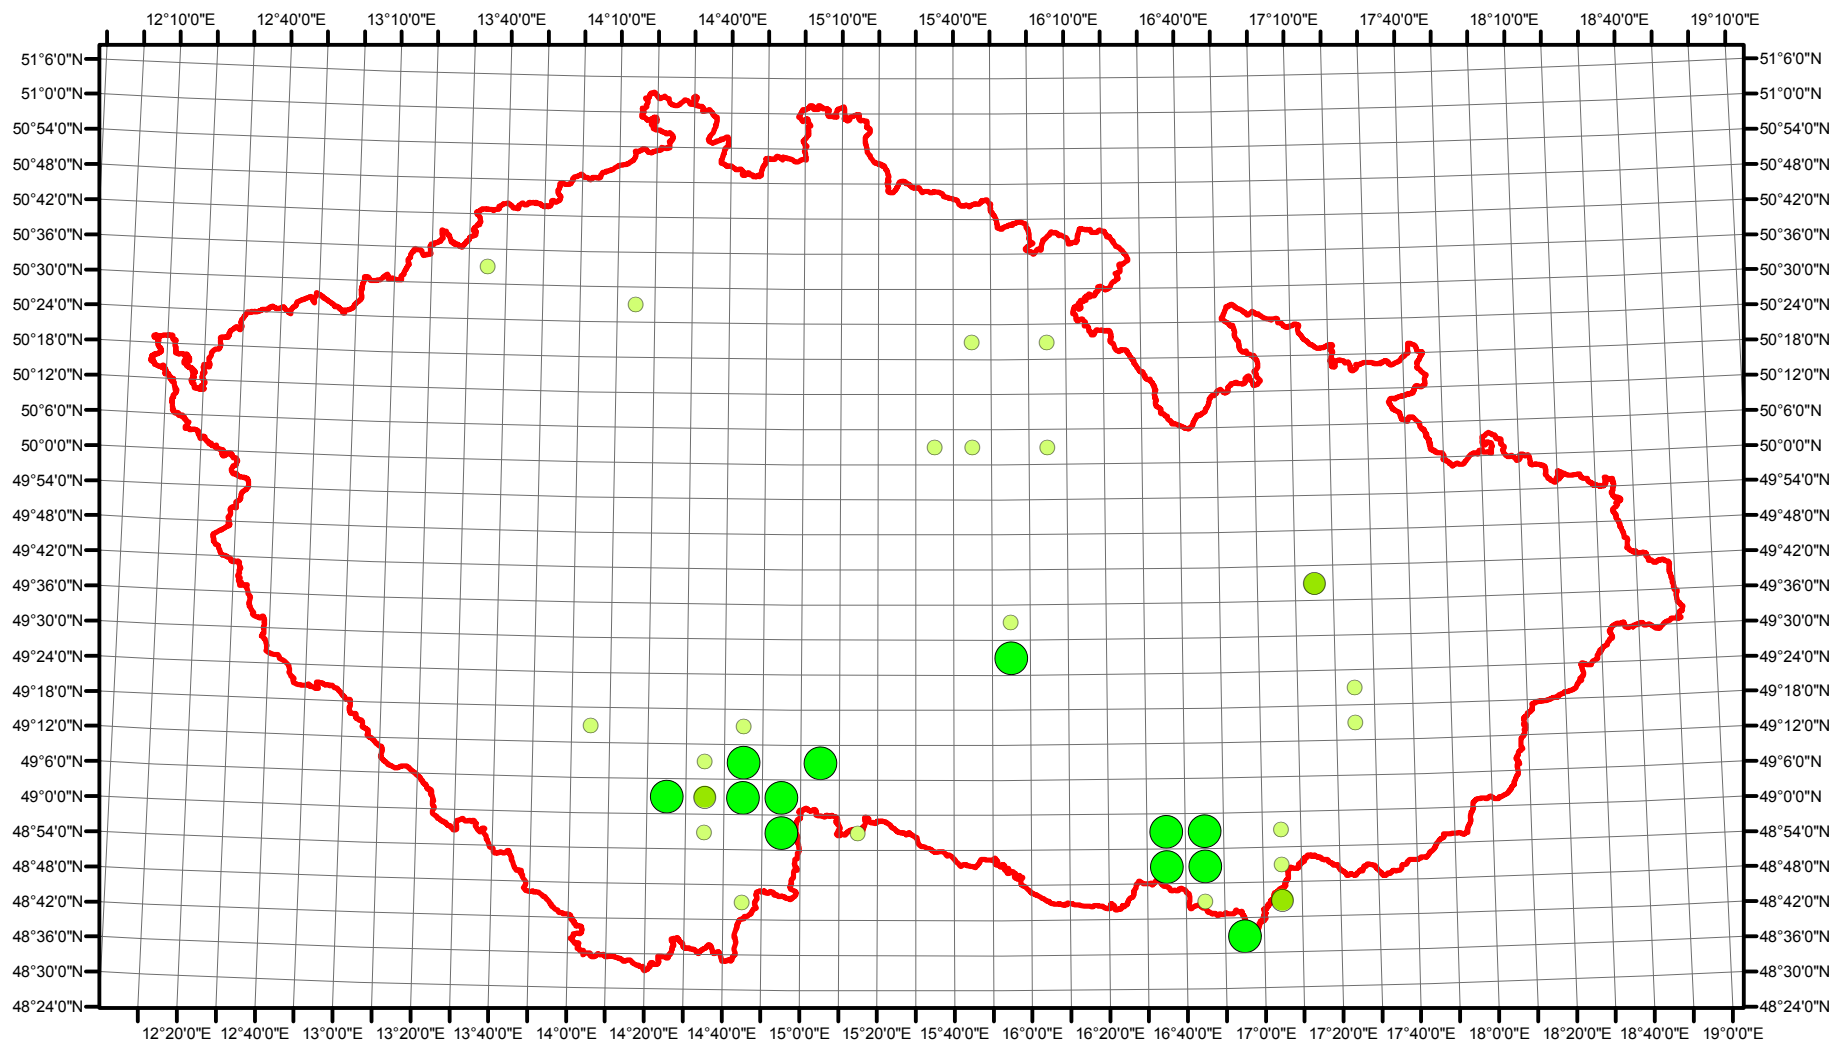

Rozsireni Phalacrocorax carbo v CR v letech 1985 - 1989

Vstupní ornitologická data:
 (C) Vladimír Bejček a Karel Šťastný
 GIS zpracování:
 (C) Petra Šimová
 Fakulta životního prostředí ČZU 2012

- Možné hnízdění
- Pravděpodobné hnízdění
- Prokázané hnízdění
- Hranice ČR

Rozsireni *Phalacrocorax carbo* v CR v letech 2001 - 2003

Vstupní ornitologická data:
(C) Vladimír Bejček a Karel Šťastný
GIS zpracování:
(C) Petra Šimová
Fakulta životního prostředí ČZU 2012

0 15 30 60 90 120 Kilometry

- Možné hnízdění
- Pravděpodobné hnízdění
- Prokázané hnízdění
- Hranice ČR