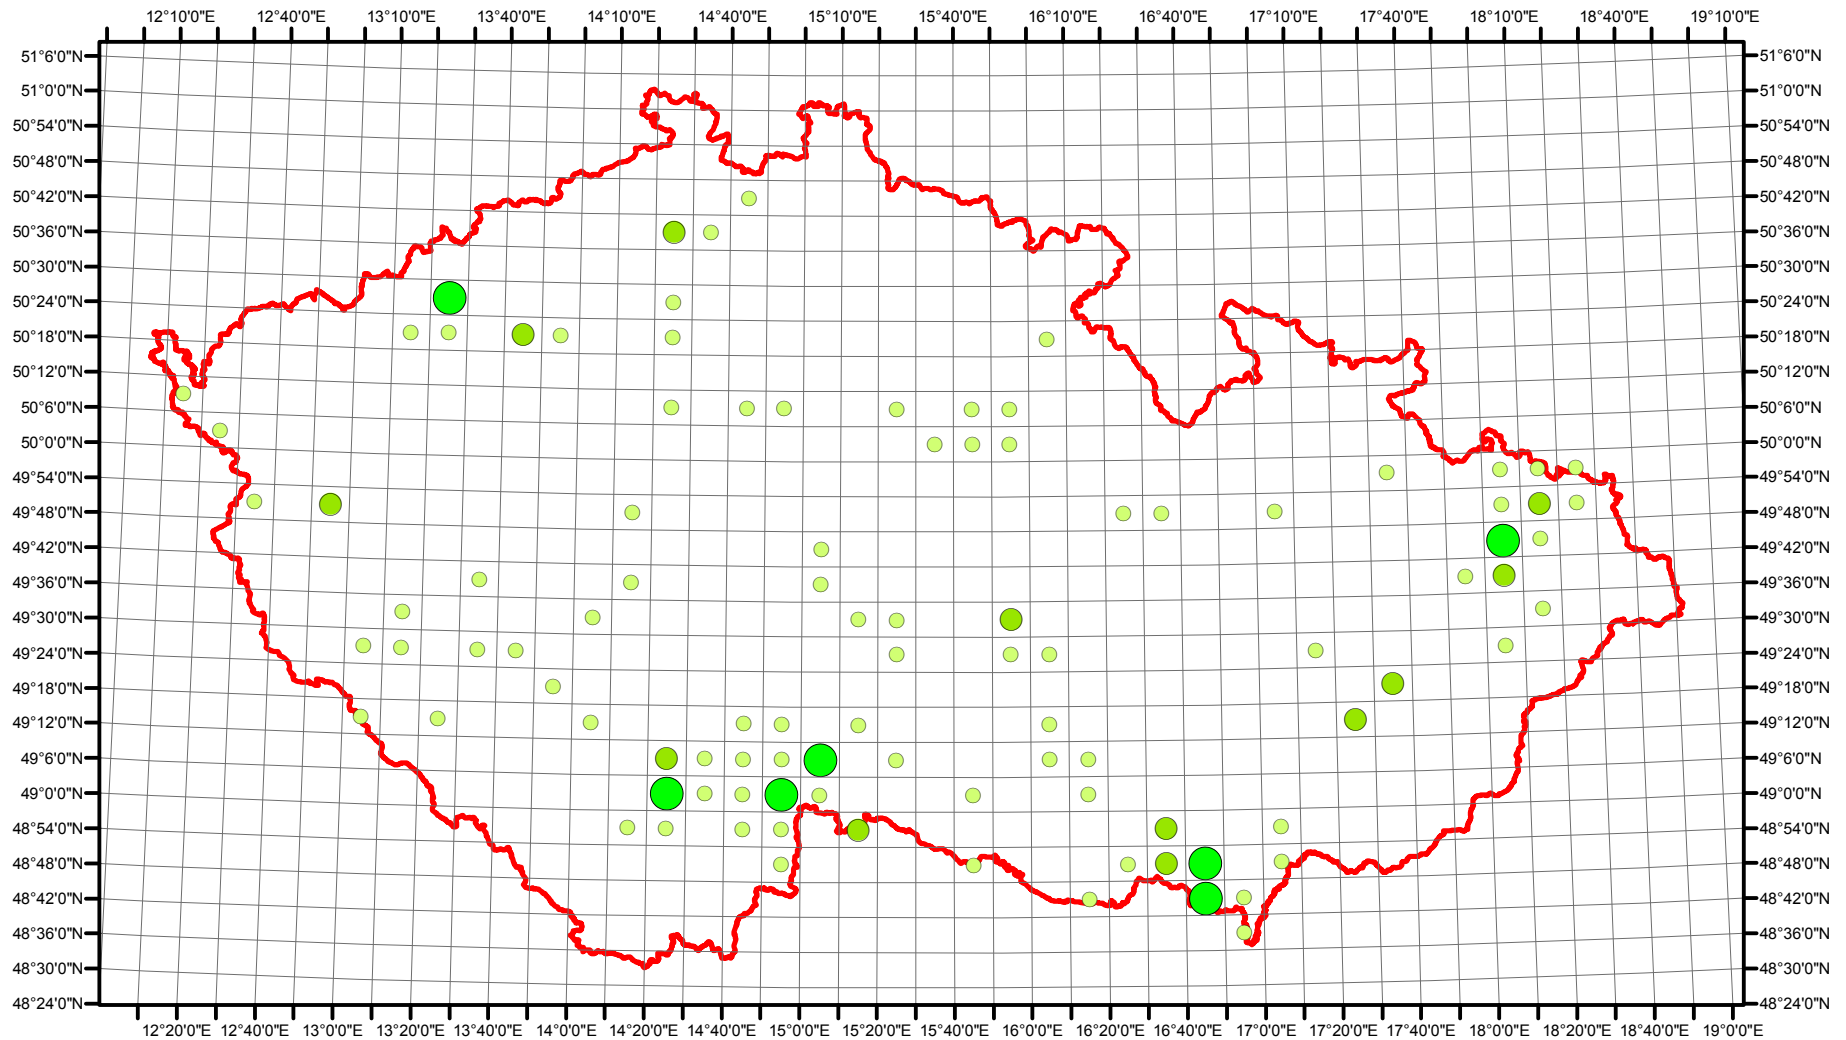

Rozsireni Phalacrocorax carbo v CR v letech 1985 - 1989

Vstupní ornitologická data:
 (C) Vladimír Bejček a Karel Šťastný
 GIS zpracování:
 (C) Petra Šimová
 Fakulta životního prostředí ČZU 2012

- Možné hnízdění
- Pravděpodobné hnízdění
- Prokázané hnízdění
- Hranice ČR

Rozsireni *Phalacrocorax carbo* v CR v letech 2001 - 2003

Vstupní ornitologická data:
(C) Vladimír Bejček a Karel Šťastný
GIS zpracování:
(C) Petra Šimová
Fakulta životního prostředí ČZU 2012

0 15 30 60 90 120 Kilometry

- Možné hnízdění
- Pravděpodobné hnízdění
- Prokázané hnízdění
- Hranice ČR