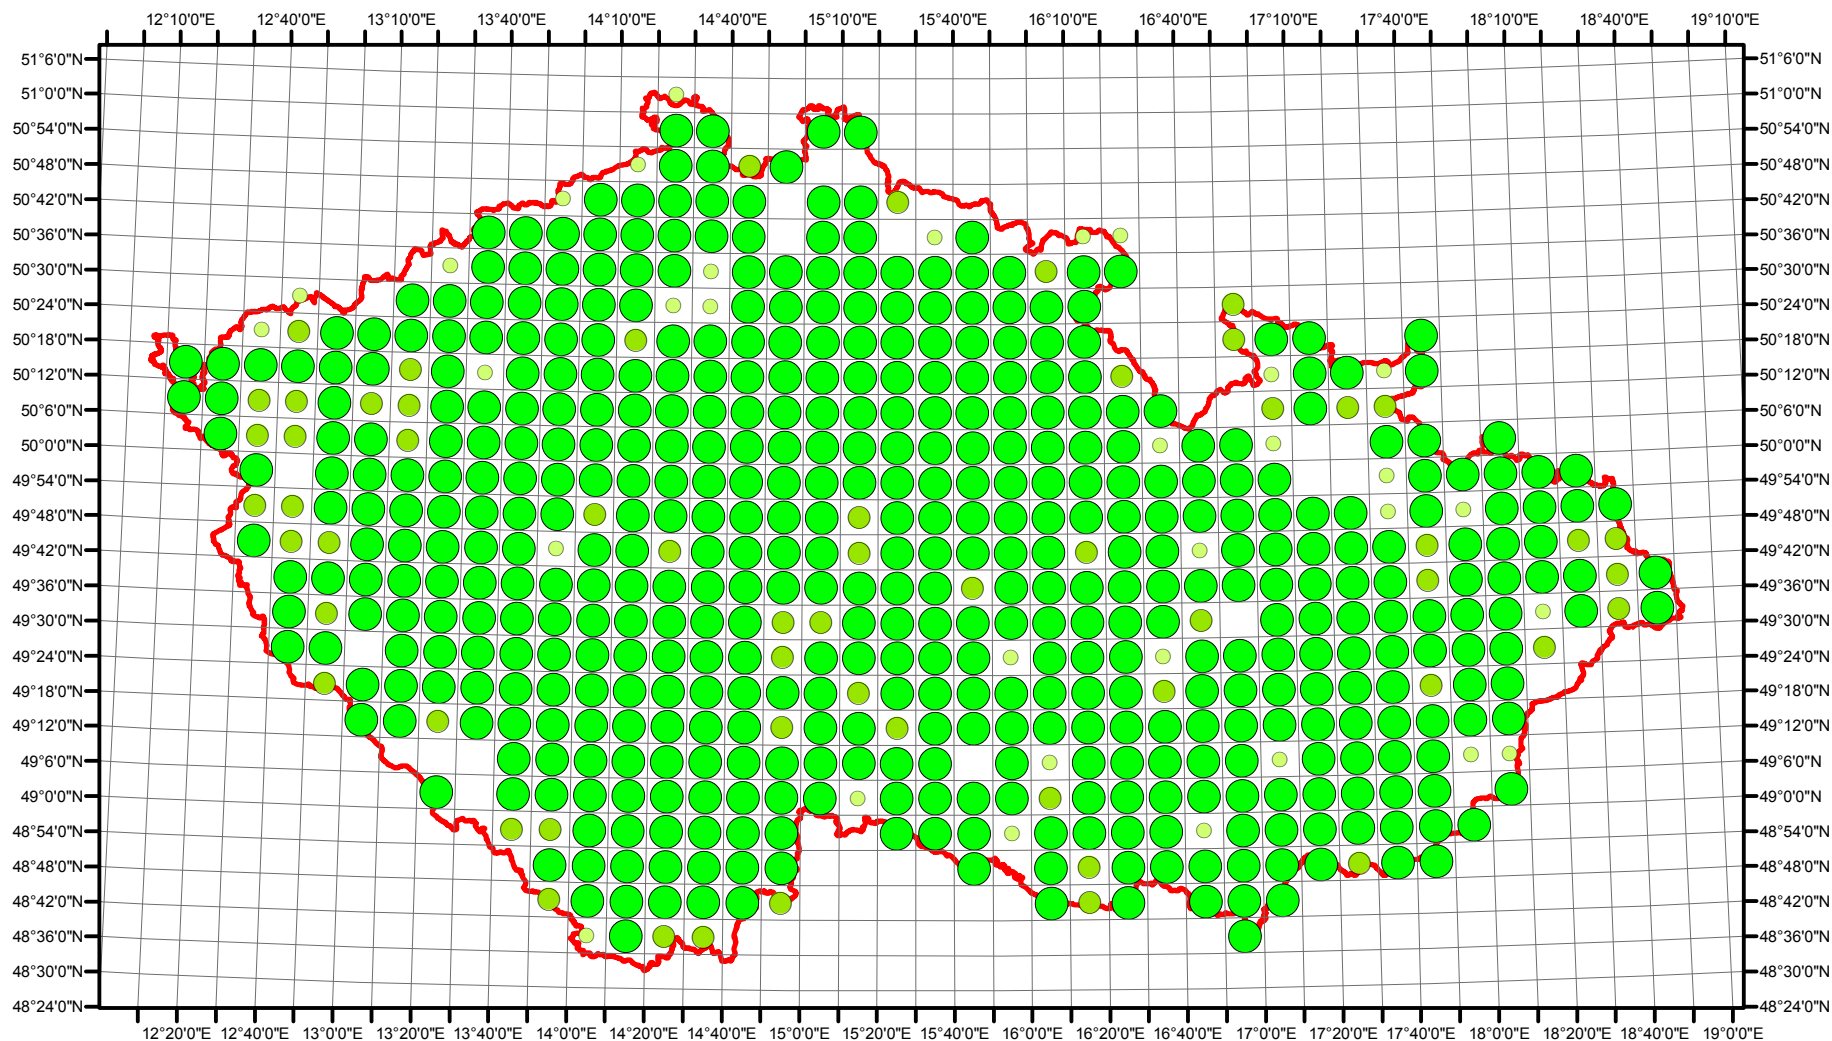

Rozsireni Phasianus colchicus v CR v letech 1985 - 1989

Vstupní ornitologická data:
(C) Vladimír Bejček a Karel Šťastný
GIS zpracování:
(C) Petra Šimová
Fakulta životního prostředí ČZU 2012

- Možné hnízdní
- Pravděpodobné hnízdní
- Prokázané hnízdní
- Hranice ČR

Rozsireni Phasianus colchicus v CR v letech 2001 - 2003

Vstupní ornitologická data:
(C) Vladimír Bejček a Karel Šťastný
GIS zpracování:
(C) Petra Šimová
Fakulta životního prostředí ČZU 2012

-  Možné hnízdění
-  Pravděpodobné hnízdění
-  Prokázané hnízdění
-  Hranice ČR