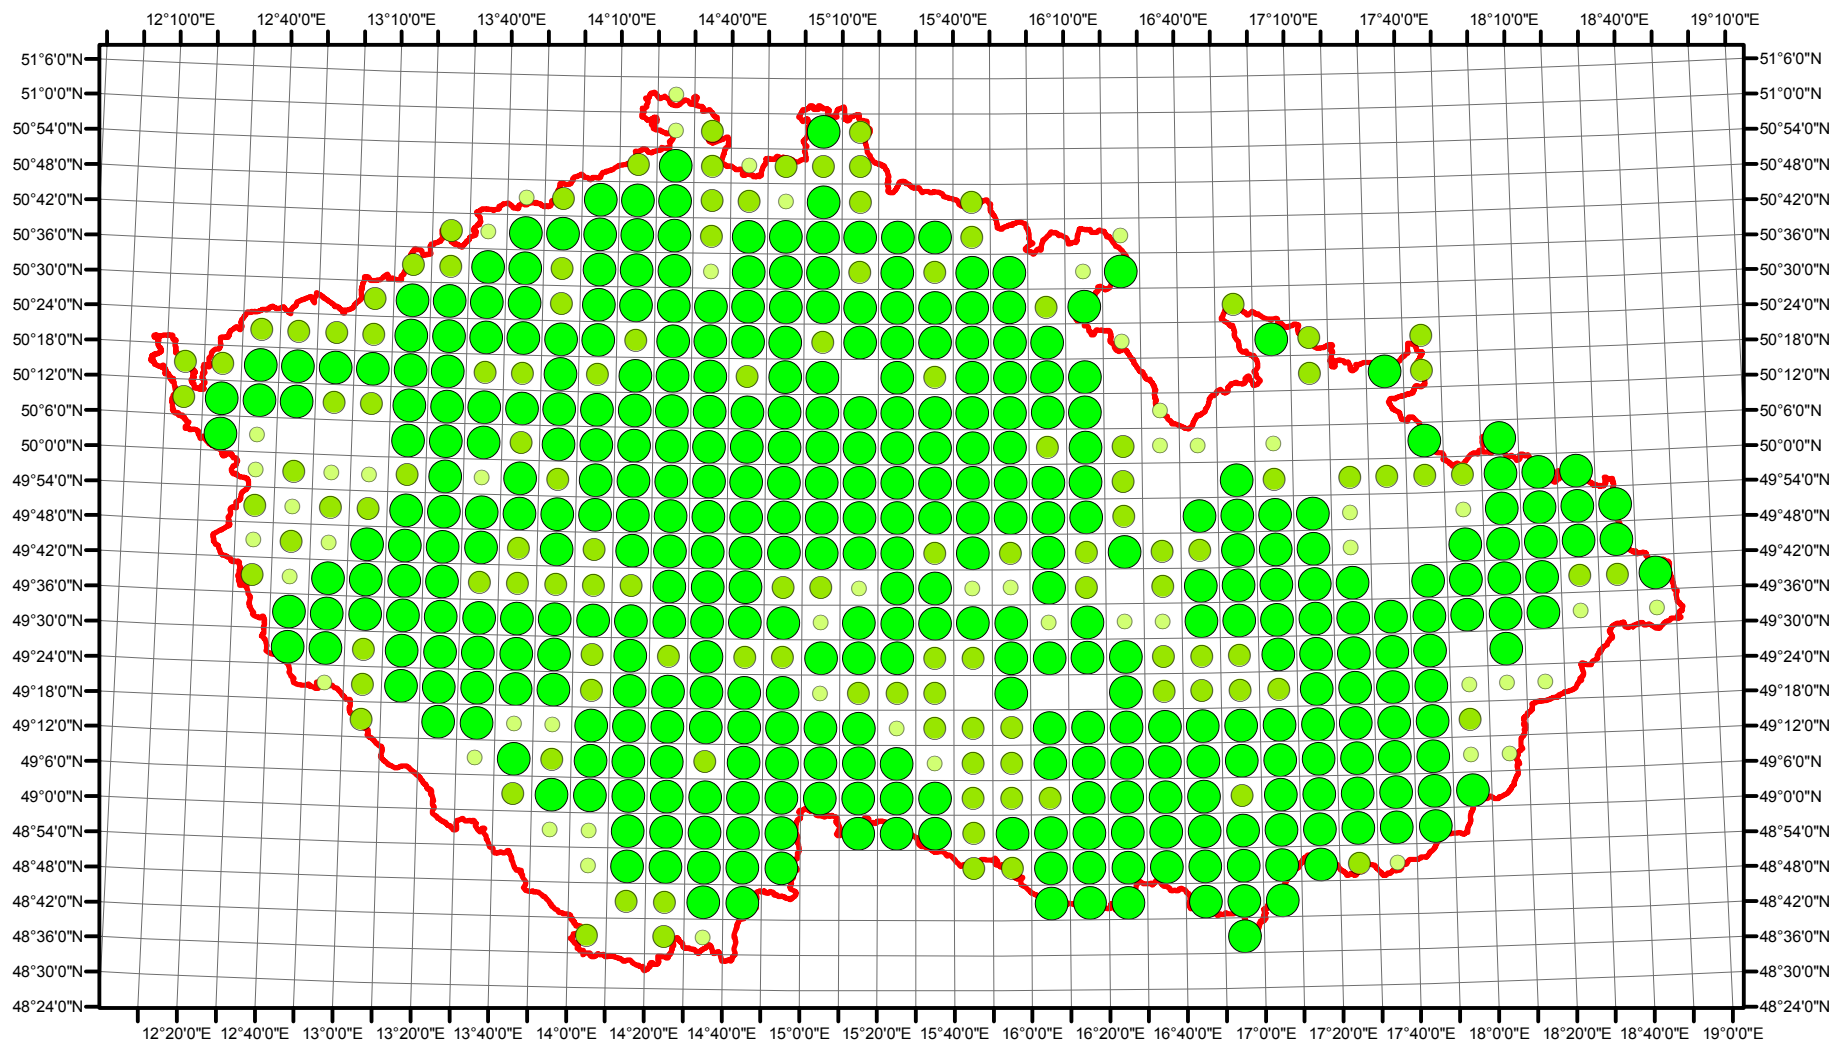

Rozsireni Phasianus colchicus v CR v letech 1985 - 1989

Vstupní ornitologická data:
(C) Vladimír Bejček a Karel Šťastný
GIS zpracování:
(C) Petra Šimová
Fakulta životního prostředí ČZU 2012

- Možné hnízdní
- Pravděpodobné hnízdní
- Prokázané hnízdní
- Hranice ČR

Rozsireni Phasianus colchicus v CR v letech 2001 - 2003

Vstupní ornitologická data:
(C) Vladimír Bejček a Karel Šťastný
GIS zpracování:
(C) Petra Šimová
Fakulta životního prostředí ČZU 2012

-  Možné hnízdění
-  Pravděpodobné hnízdění
-  Prokázané hnízdění
-  Hranice ČR