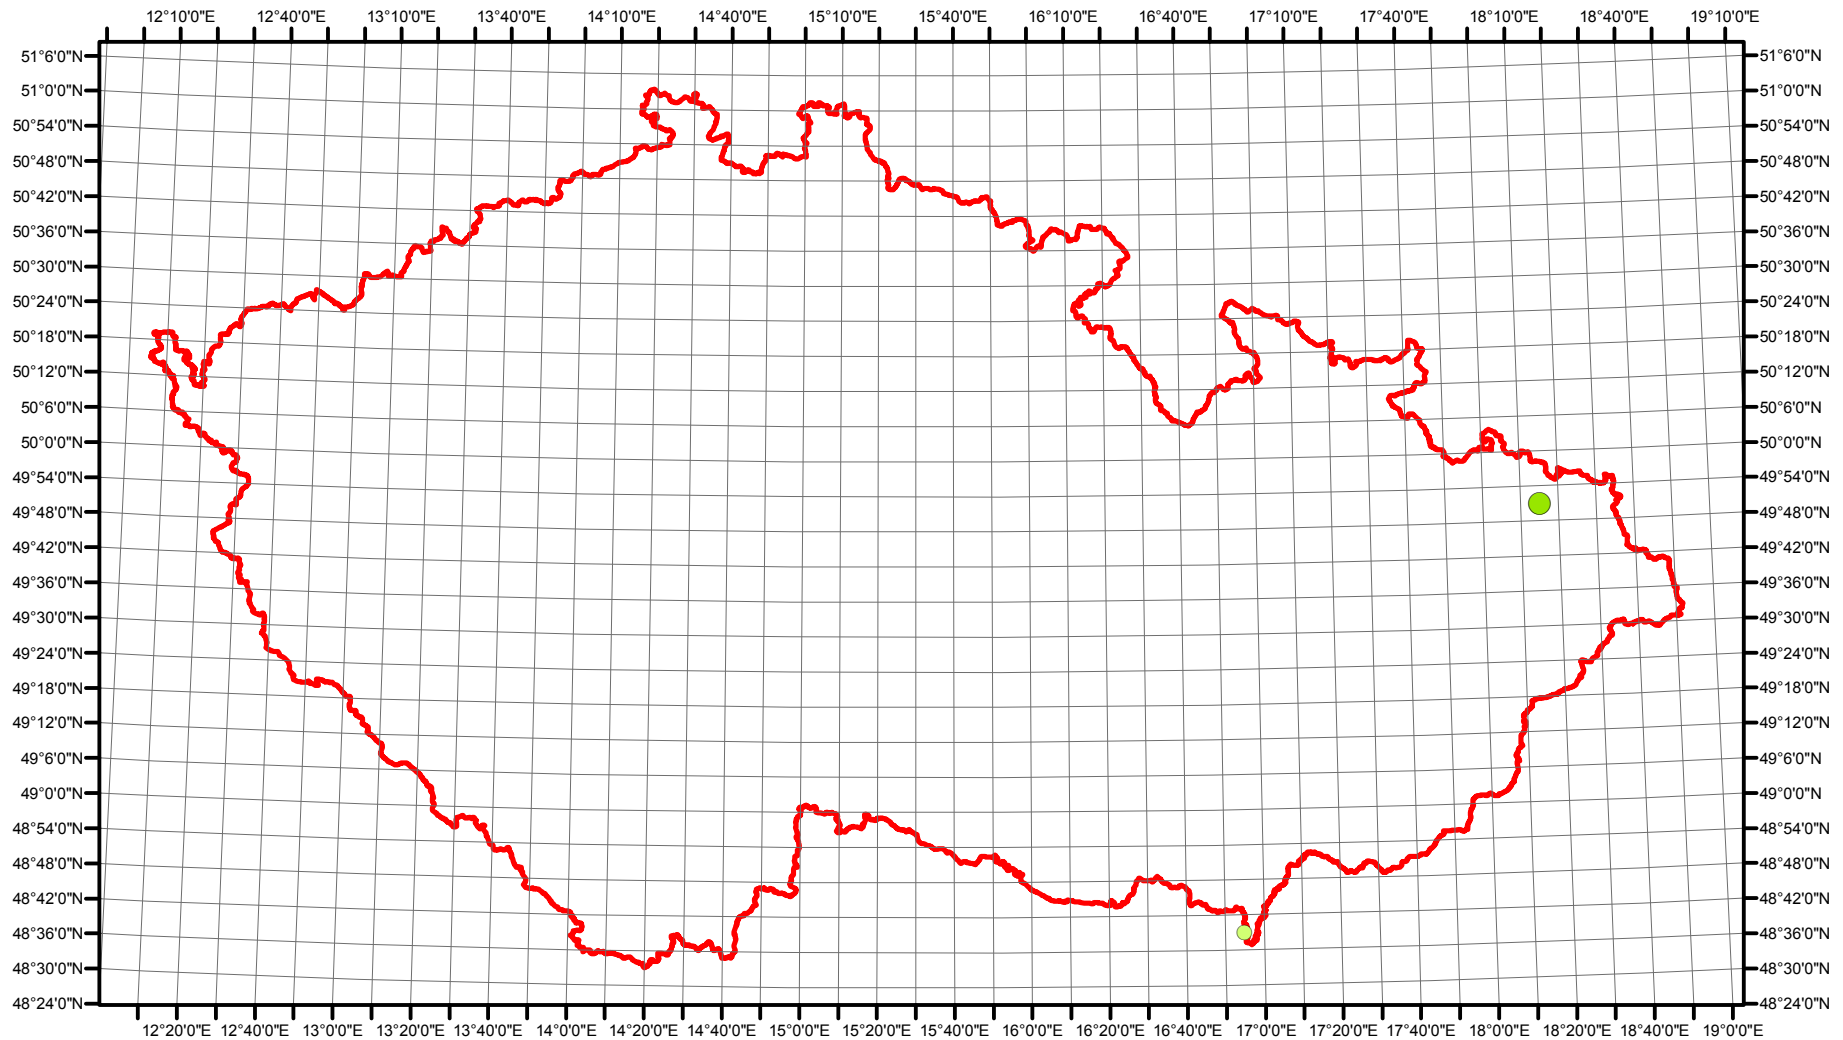

Rozsireni Porzana pusilla v CR v letech 1985 - 1989

Vstupní ornitologická data:
(C) Vladimír Bejček a Karel Šťastný
GIS zpracování:
(C) Petra Šimová
Fakulta životního prostředí ČZU 2012

- Možné hnízdění
- Pravděpodobné hnízdění
- Prokázané hnízdění
- Hranice ČR

Rozsireni Porzana pusilla v CR v letech 2001 - 2003

Vstupní ornitologická data:
(C) Vladimír Bejček a Karel Šťastný
GIS zpracování:
(C) Petra Šimová
Fakulta životního prostředí ČZU 2012

0 15 30 60 90 120 Kilometry

- Možné hnízdění
- Pravděpodobné hnízdění
- Prokázané hnízdění
- Hranice ČR