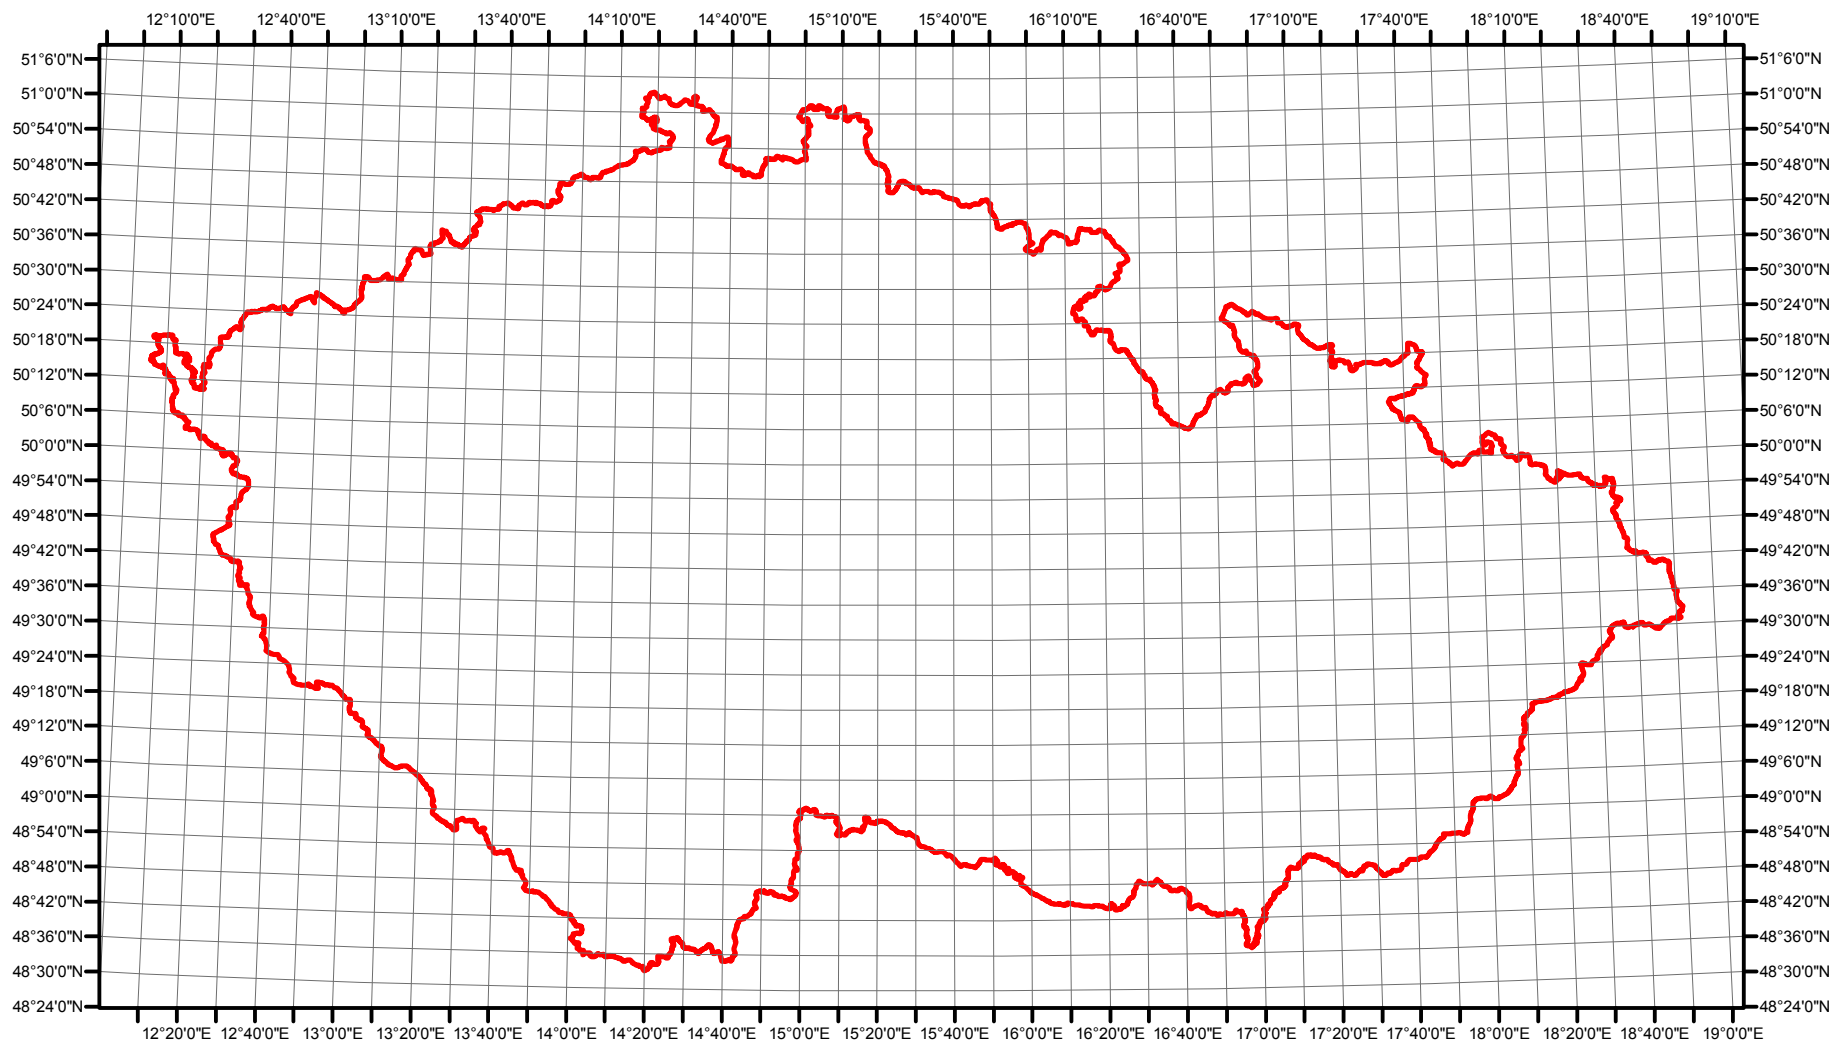

Rozsireni Porzana pusilla v CR v letech 1985 - 1989

Vstupní ornitologická data:
(C) Vladimír Bejček a Karel Šťastný
GIS zpracování:
(C) Petra Šimová
Fakulta životního prostředí ČZU 2012

- Možné hnízdění
- Pravděpodobné hnízdění
- Prokázané hnízdění
- Hranice ČR

Rozsireni Porzana pusilla v CR v letech 2001 - 2003

Vstupní ornitologická data:
(C) Vladimír Bejček a Karel Šťastný
GIS zpracování:
(C) Petra Šimová
Fakulta životního prostředí ČZU 2012

0 15 30 60 90 120 Kilometry

- Možné hnízdění
- Pravděpodobné hnízdění
- Prokázané hnízdění
- Hranice ČR