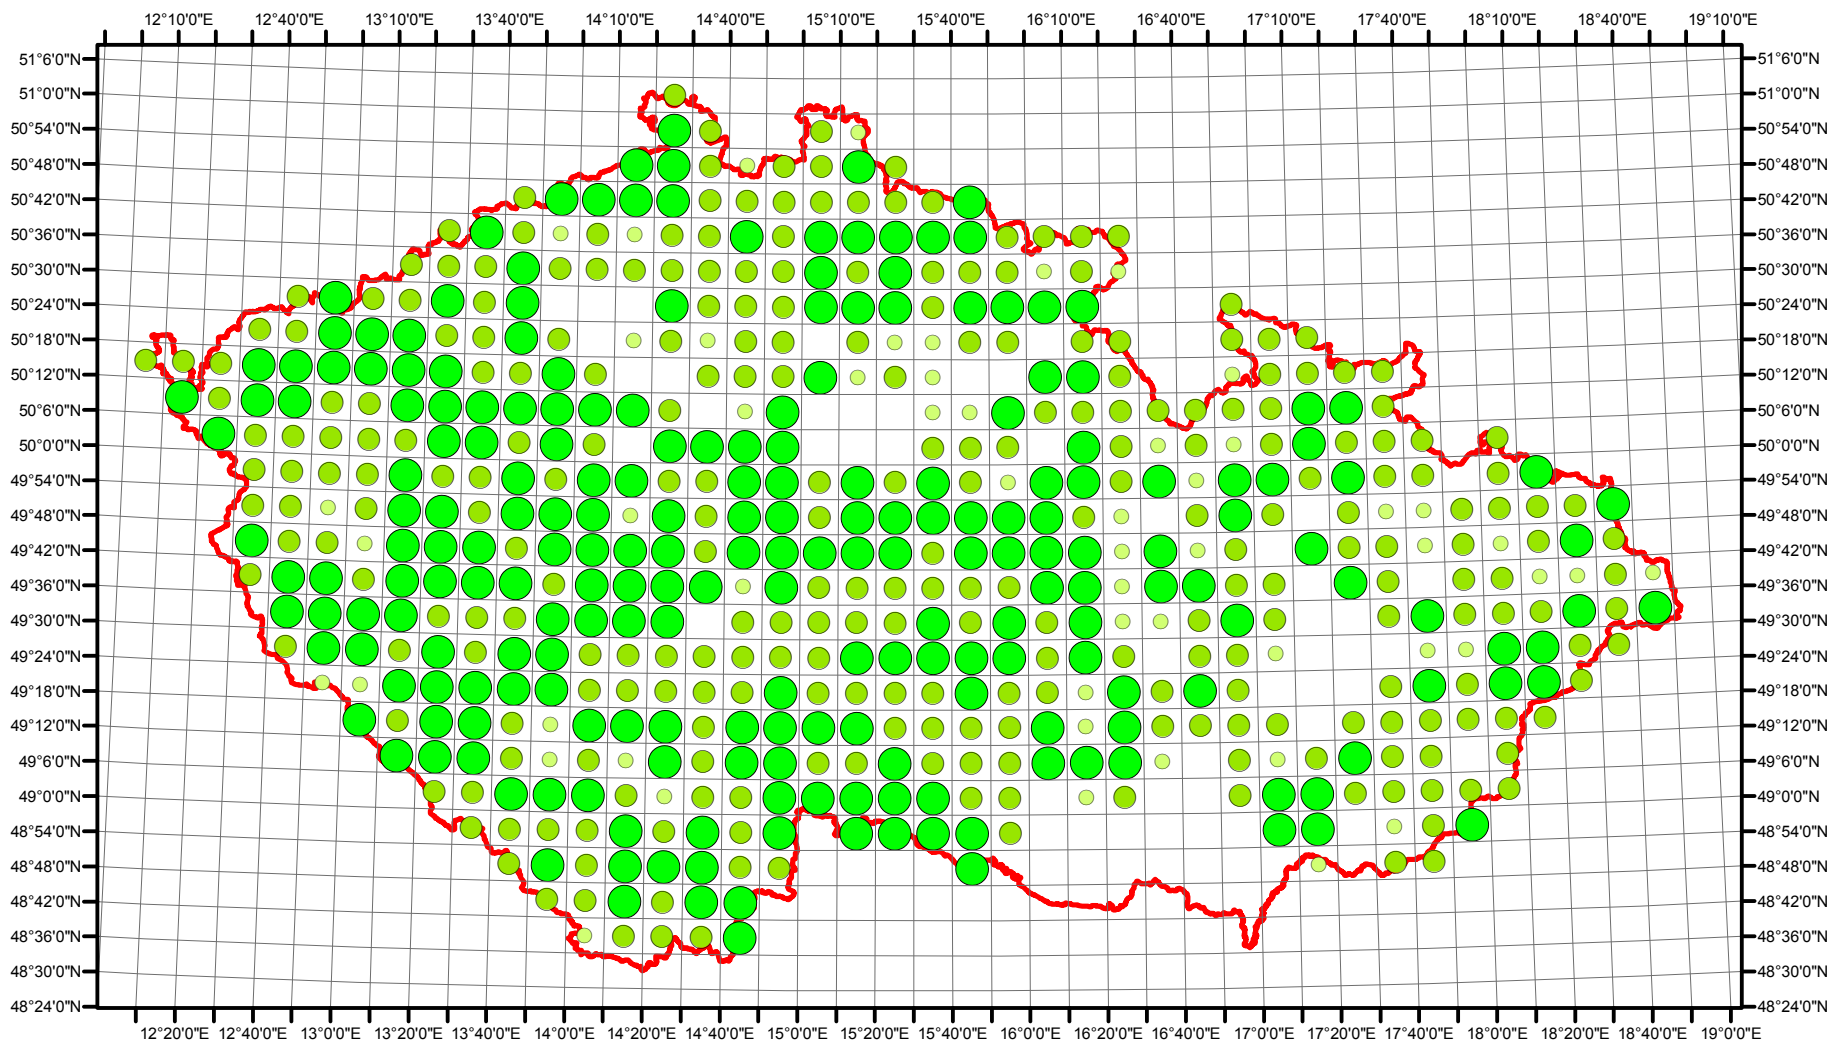

Rozsireni Pyrrhula pyrrhula v CR v letech 1985 - 1989

Vstupní ornitologická data:
(C) Vladimír Bejček a Karel Šťastný
GIS zpracování:
(C) Petra Šimová
Fakulta životního prostředí ČZU 2012

- Možné hnízdní
- Pravděpodobné hnízdní
- Prokázané hnízdní
- Hranice ČR

Rozsireni Pyrrhula pyrrhula v CR v letech 2001 - 2003

Vstupní ornitologická data:
(C) Vladimír Bejček a Karel Šťastný
GIS zpracování:
(C) Petra Šimová
Fakulta životního prostředí ČZU 2012

0 15 30 60 90 120 Kilometry

- Možné hnízdění
- Pravděpodobné hnízdění
- Prokázané hnízdění
- Hranice ČR