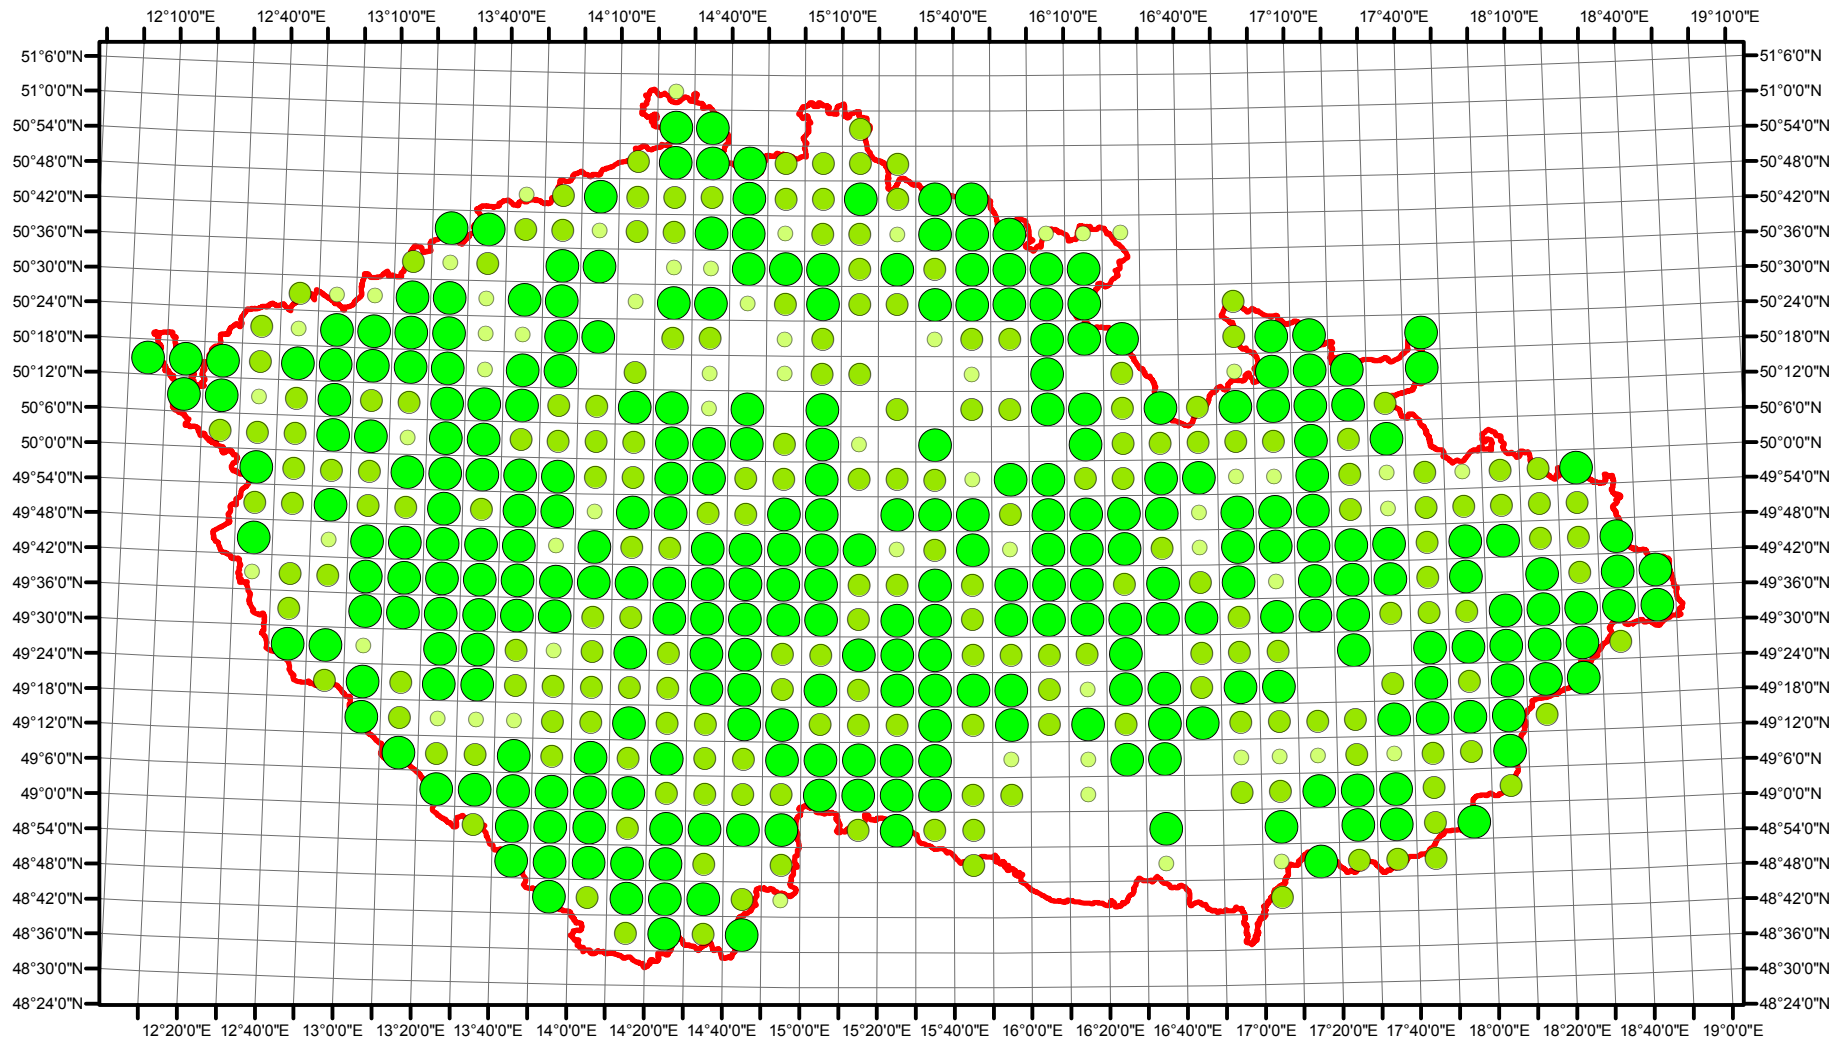

Rozsireni Pyrrhula pyrrhula v CR v letech 1985 - 1989

Vstupní ornitologická data:
(C) Vladimír Bejček a Karel Šťastný
GIS zpracování:
(C) Petra Šimová
Fakulta životního prostředí ČZU 2012

- Možné hnízdní
- Pravděpodobné hnízdní
- Prokázané hnízdní
- Hranice ČR

Rozsireni Pyrrhula pyrrhula v CR v letech 2001 - 2003

Vstupní ornitologická data:
(C) Vladimír Bejček a Karel Šťastný
GIS zpracování:
(C) Petra Šimová
Fakulta životního prostředí ČZU 2012

0 15 30 60 90 120 Kilometry

- Možné hnízdění
- Pravděpodobné hnízdění
- Prokázané hnízdění
- Hranice ČR