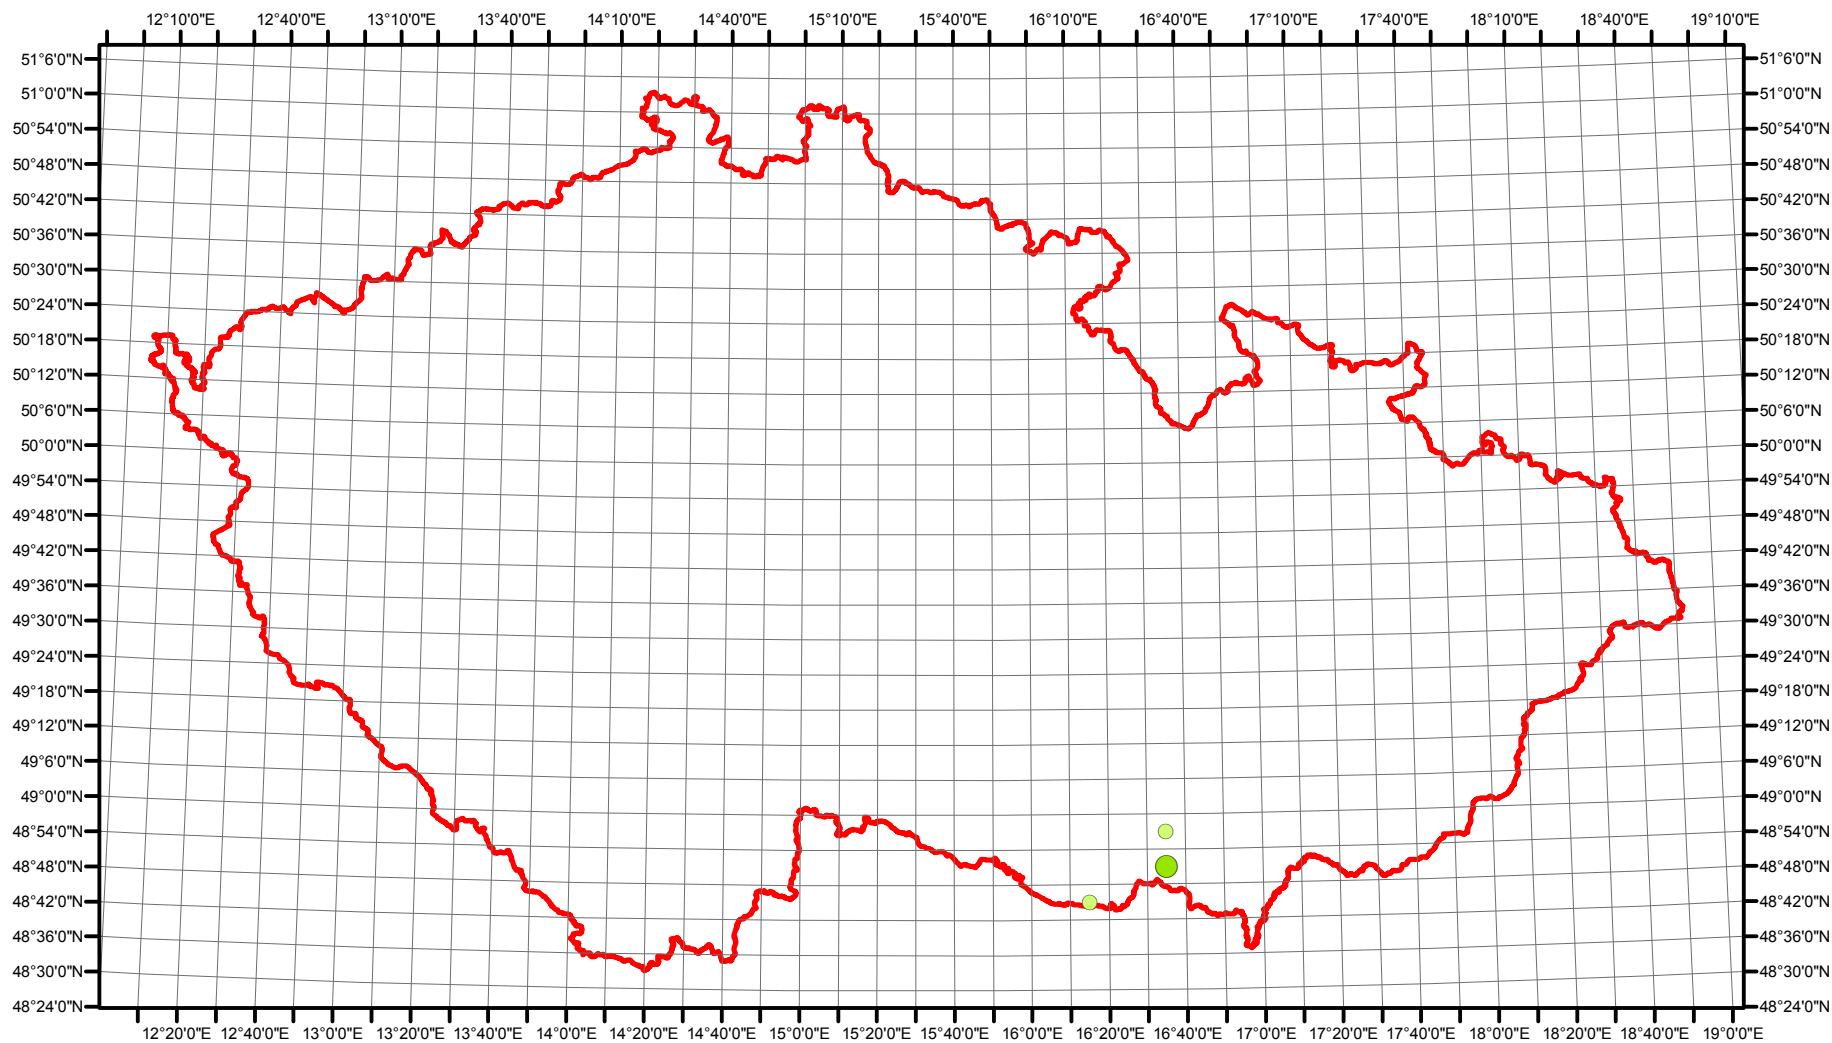

Rozsireni Sterna albifrons v CR v letech 1985 - 1989

Vstupní ornitologická data:
(C) Vladimír Bejček a Karel Šťastný
GIS zpracování:
(C) Petra Šimová
Fakulta životního prostředí ČZU 2012

0 15 30 60 90 120 Kilometry

- Možné hnízdění
- Pravděpodobné hnízdění
- Prokázané hnízdění
- Hranice ČR

Rozsireni *Sterna albifrons* v CR v letech 2001 - 2003

Vstupní ornitologická data:
(C) Vladimír Bejček a Karel Šťastný
GIS zpracování:
(C) Petra Šimová
Fakulta životního prostředí ČZU 2012

- Možné hnízdění
- Pravděpodobné hnízdění
- Prokázané hnízdění
- Hranice ČR