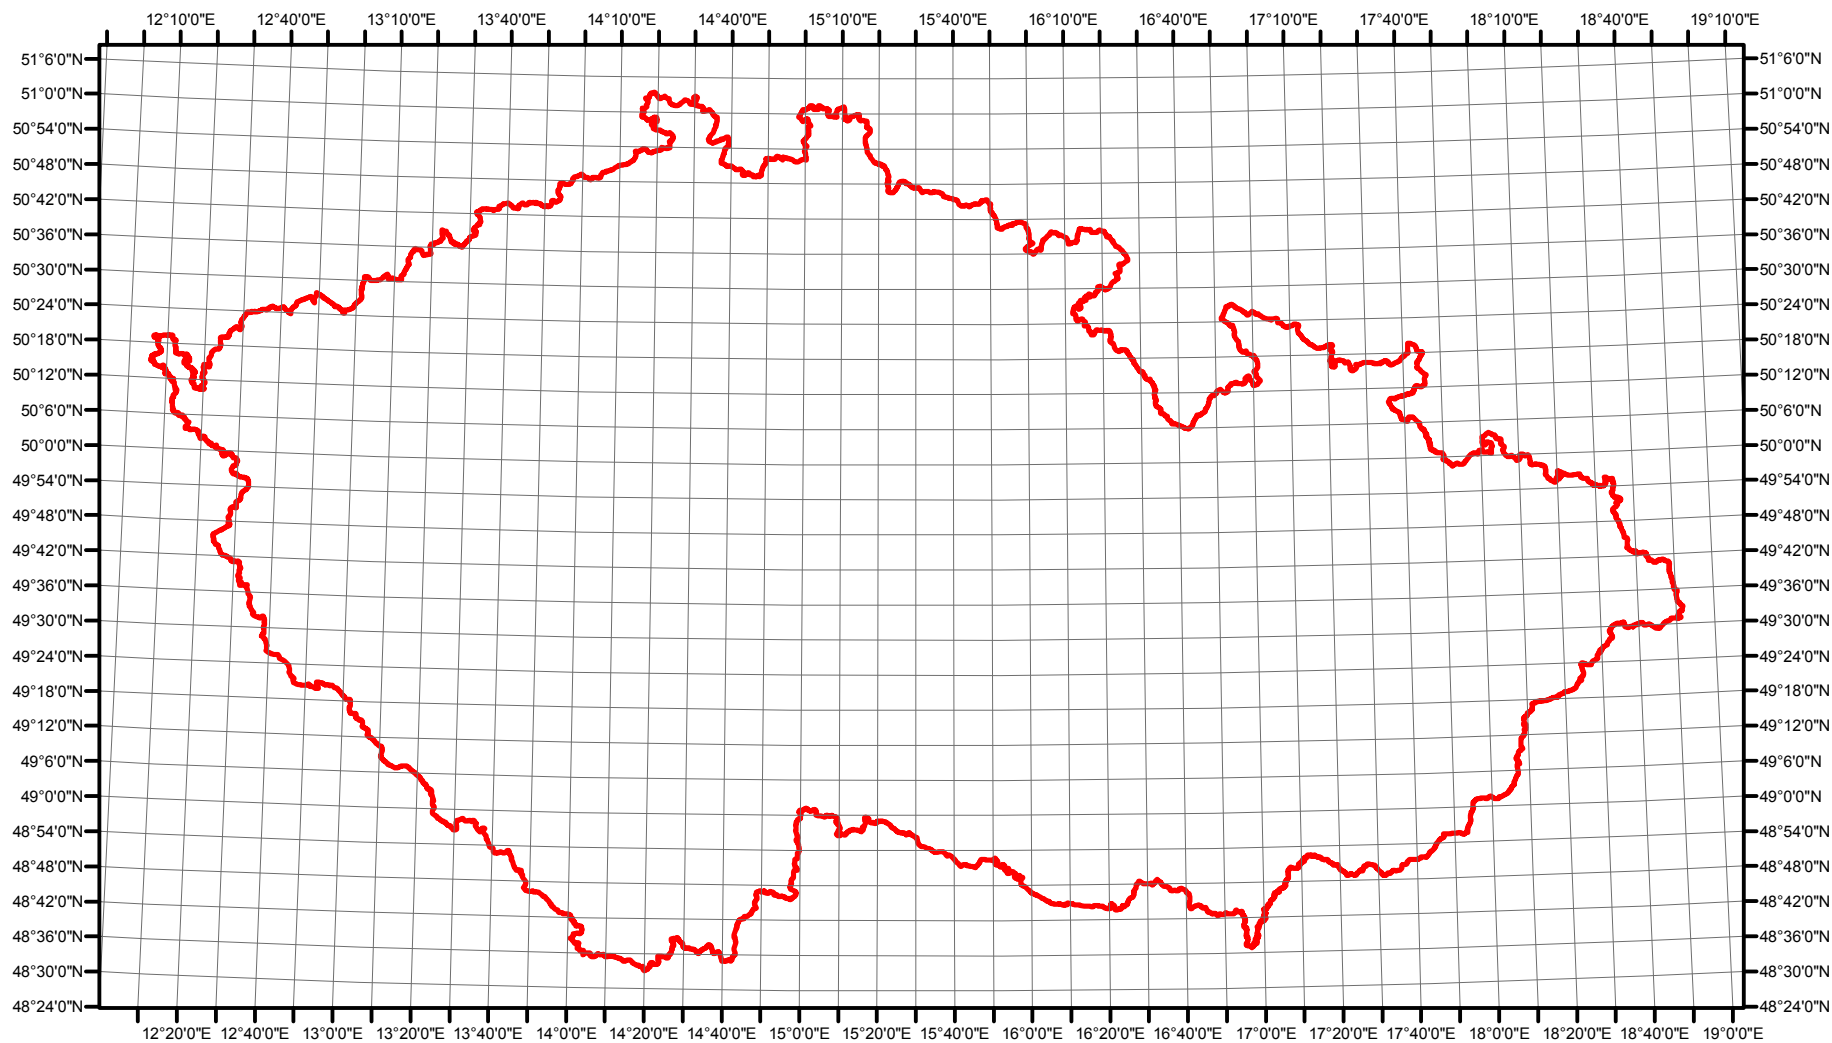

Rozsireni Sterna albifrons v CR v letech 1985 - 1989

Vstupní ornitologická data:
(C) Vladimír Bejček a Karel Šťastný
GIS zpracování:
(C) Petra Šimová
Fakulta životního prostředí ČZU 2012

0 15 30 60 90 120 Kilometry

- Možné hnízdění
- Pravděpodobné hnízdění
- Prokázané hnízdění
- Hranice ČR

Rozsireni *Sterna albifrons* v CR v letech 2001 - 2003

Vstupní ornitologická data:
(C) Vladimír Bejček a Karel Šťastný
GIS zpracování:
(C) Petra Šimová
Fakulta životního prostředí ČZU 2012

- Možné hnízdění
- Pravděpodobné hnízdění
- Prokázané hnízdění
- Hranice ČR