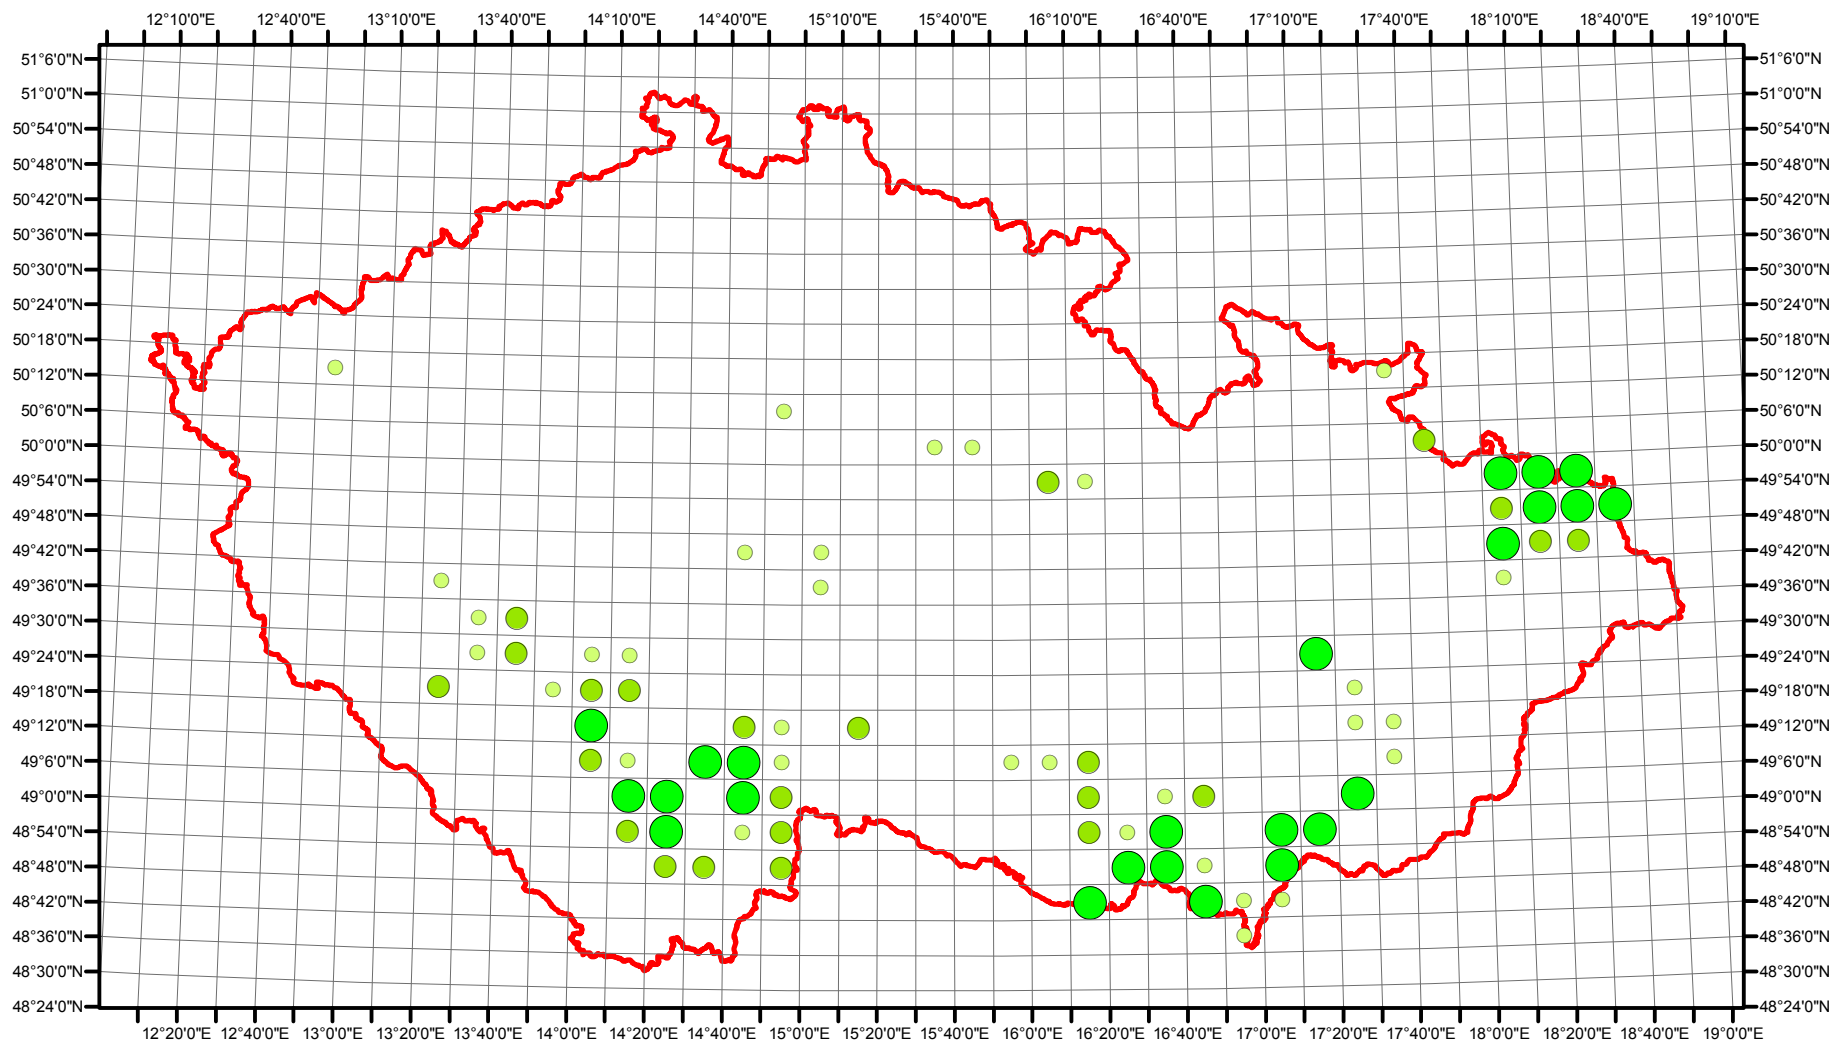

Rozsireni *Sterna hirundo* v CR v letech 1985 - 1989

Vstupní ornitologická data:
(C) Vladimír Bejček a Karel Šťastný
GIS zpracování:
(C) Petra Šimová
Fakulta životního prostředí ČZU 2012

- Možné hnízdění
- Pravděpodobné hnízdění
- Prokázané hnízdění
- Hranice ČR

Rozsireni *Sterna hirundo* v CR v letech 2001 - 2003

Vstupní ornitologická data:
(C) Vladimír Bejček a Karel Šťastný
GIS zpracování:
(C) Petra Šimová
Fakulta životního prostředí ČZU 2012

- Možné hnízdní
- Pravděpodobné hnízdní
- Prokázané hnízdní
- Hranice ČR