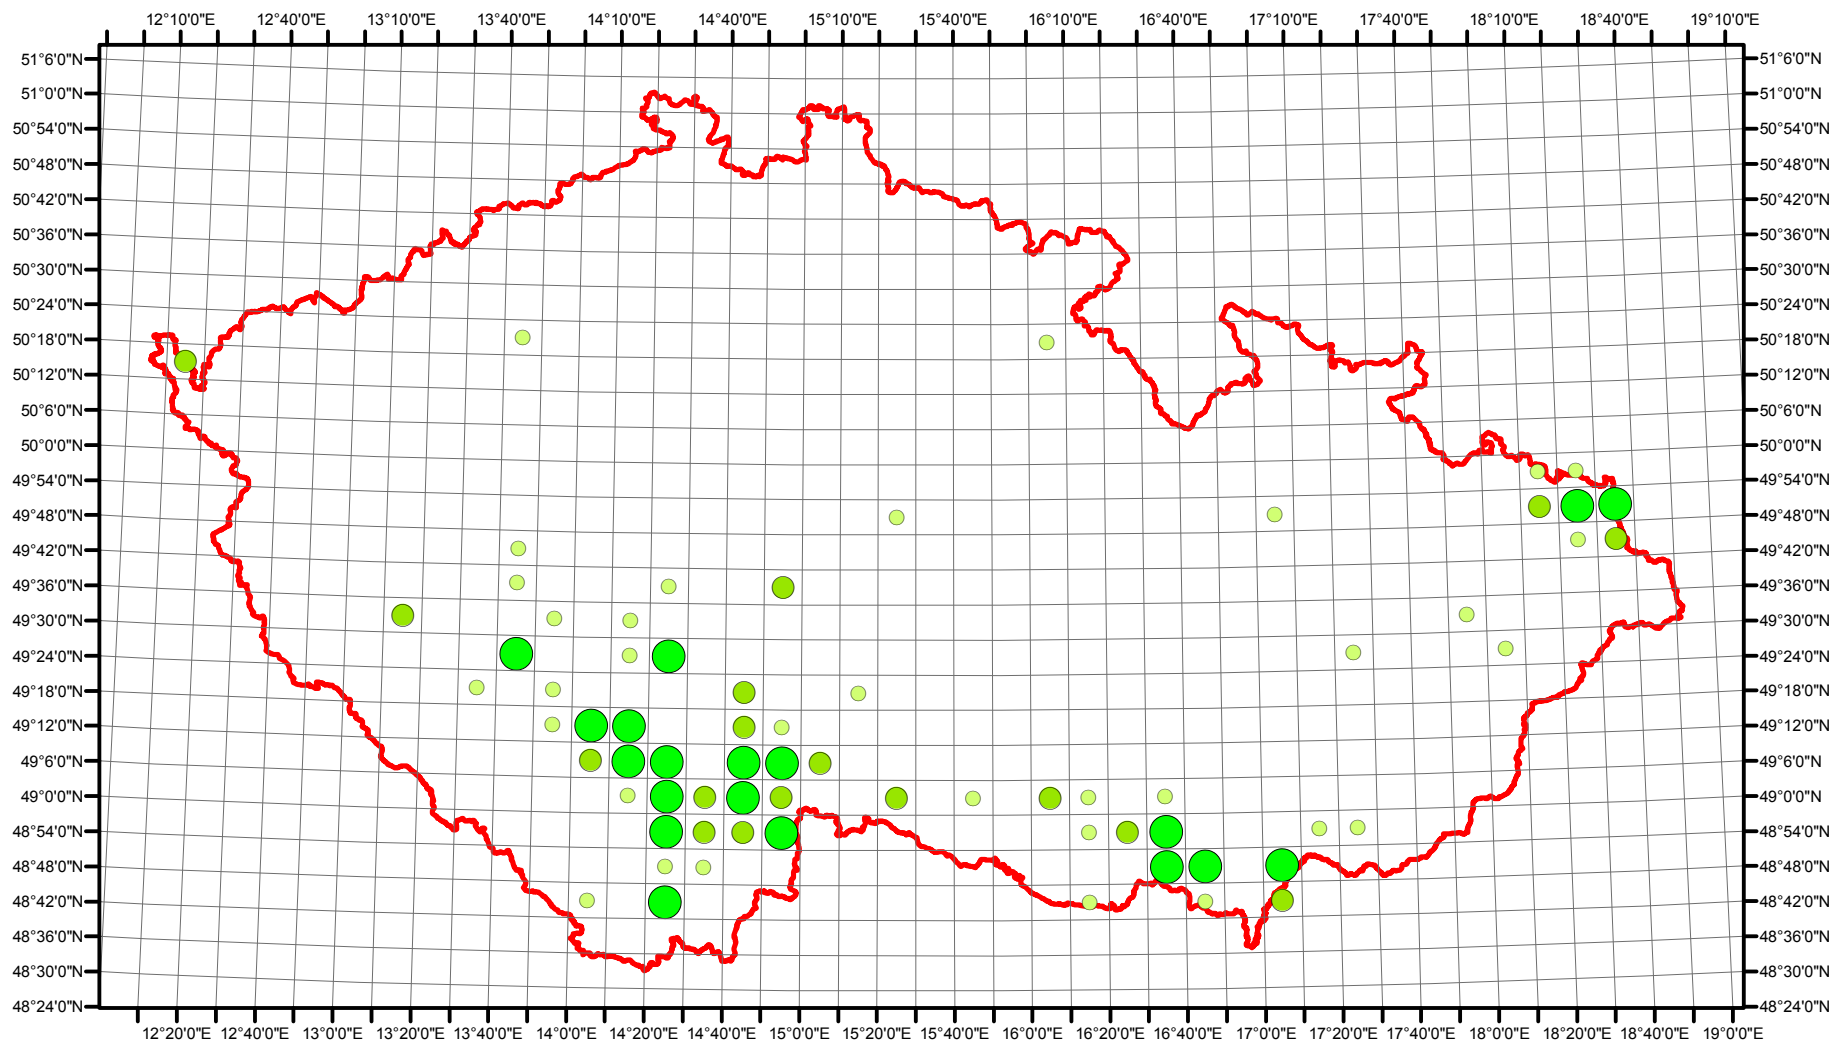

Rozsireni *Sterna hirundo* v CR v letech 1985 - 1989

Vstupní ornitologická data:
(C) Vladimír Bejček a Karel Šťastný
GIS zpracování:
(C) Petra Šimová
Fakulta životního prostředí ČZU 2012

- Možné hnízdění
- Pravděpodobné hnízdění
- Prokázané hnízdění
- Hranice ČR

Rozsireni *Sterna hirundo* v CR v letech 2001 - 2003

Vstupní ornitologická data:
(C) Vladimír Bejček a Karel Šťastný
GIS zpracování:
(C) Petra Šimová
Fakulta životního prostředí ČZU 2012

- Možné hnízdní
- Pravděpodobné hnízdní
- Prokázané hnízdní
- Hranice ČR